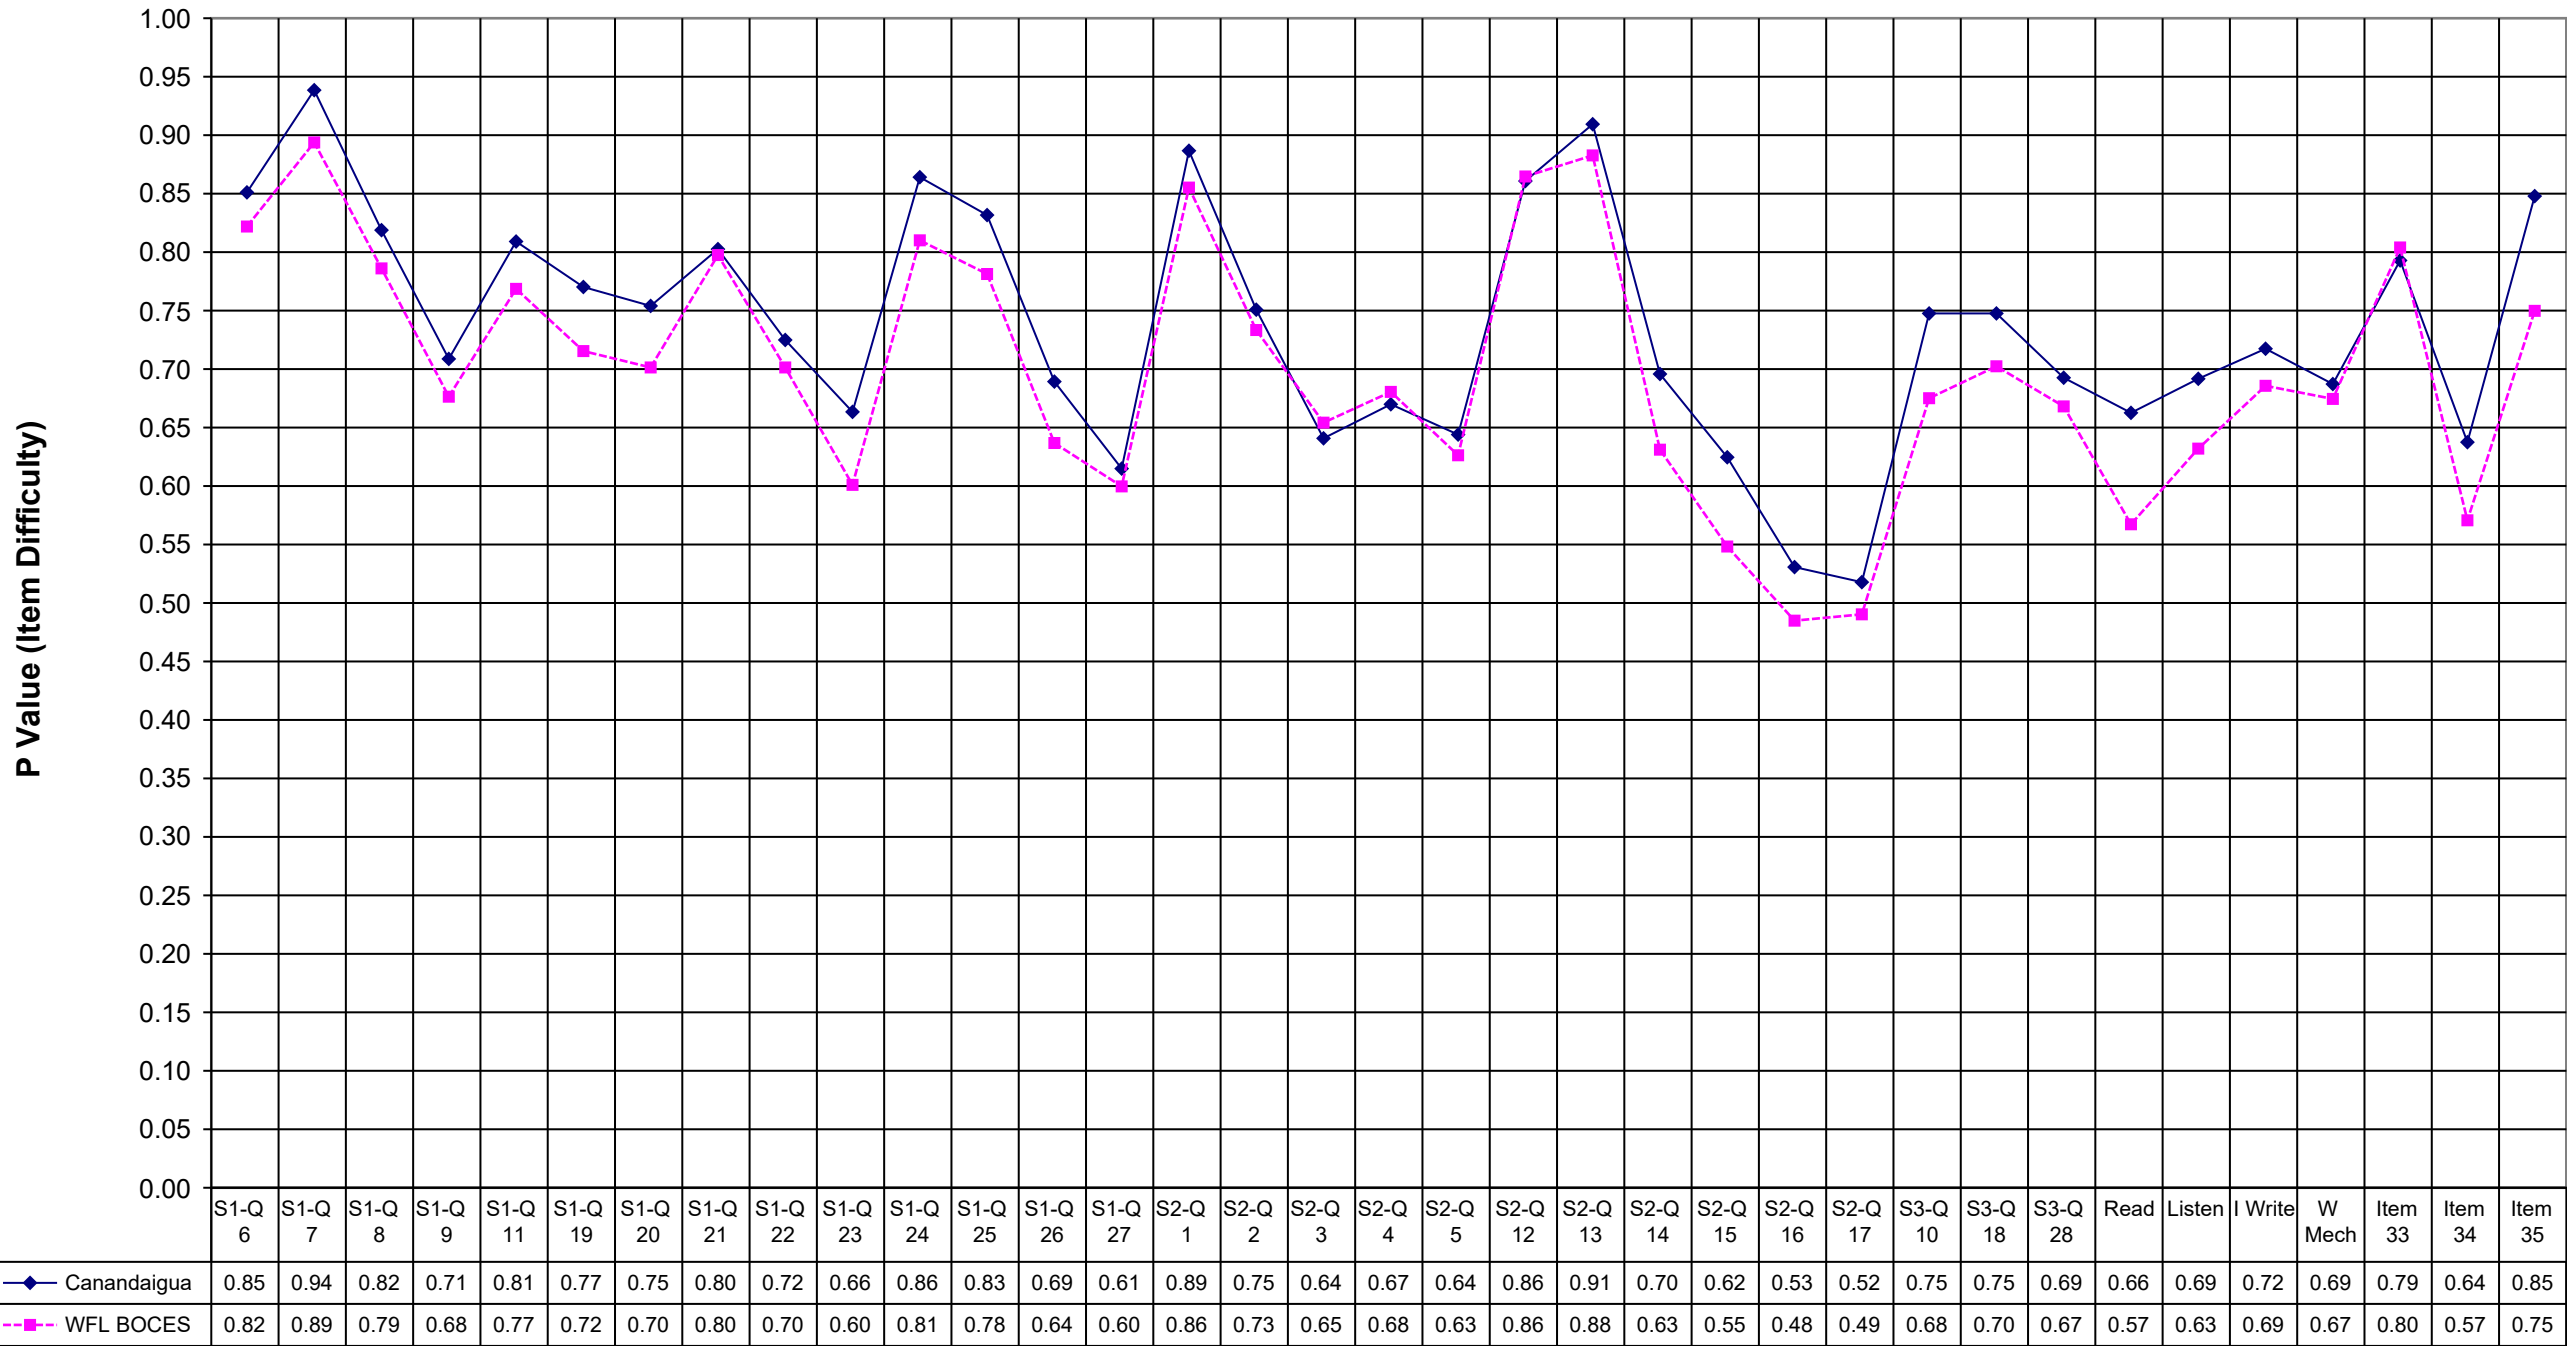

2004 Canandaigua ELA 4

Canandaigi WFL BOCES

S1-Q 6	0.85	0.82
S1-Q 7	0.94	0.89
S1-Q 8	0.82	0.79
S1-Q 9	0.71	0.68
S1-Q 11	0.81	0.77
S1-Q 19	0.77	0.72
S1-Q 20	0.75	0.70
S1-Q 21	0.80	0.80
S1-Q 22	0.72	0.70
S1-Q 23	0.66	0.60
S1-Q 24	0.86	0.81
S1-Q 25	0.83	0.78
S1-Q 26	0.69	0.64
S1-Q 27	0.61	0.60
S2-Q 1	0.89	0.86
S2-Q 2	0.75	0.73
S2-Q 3	0.64	0.65
S2-Q 4	0.67	0.68
S2-Q 5	0.64	0.63
S2-Q 12	0.86	0.86
S2-Q 13	0.91	0.88
S2-Q 14	0.70	0.63
S2-Q 15	0.62	0.55
S2-Q 16	0.53	0.48
S2-Q 17	0.52	0.49
S3-Q 10	0.75	0.68
S3-Q 18	0.75	0.70
S3-Q 28	0.69	0.67
Read	0.66	0.57
Listen	0.69	0.63
I Write	0.72	0.69
W Mech	0.69	0.67
Item 33	0.79	0.80
Item 34	0.64	0.57
Item 35	0.85	0.75