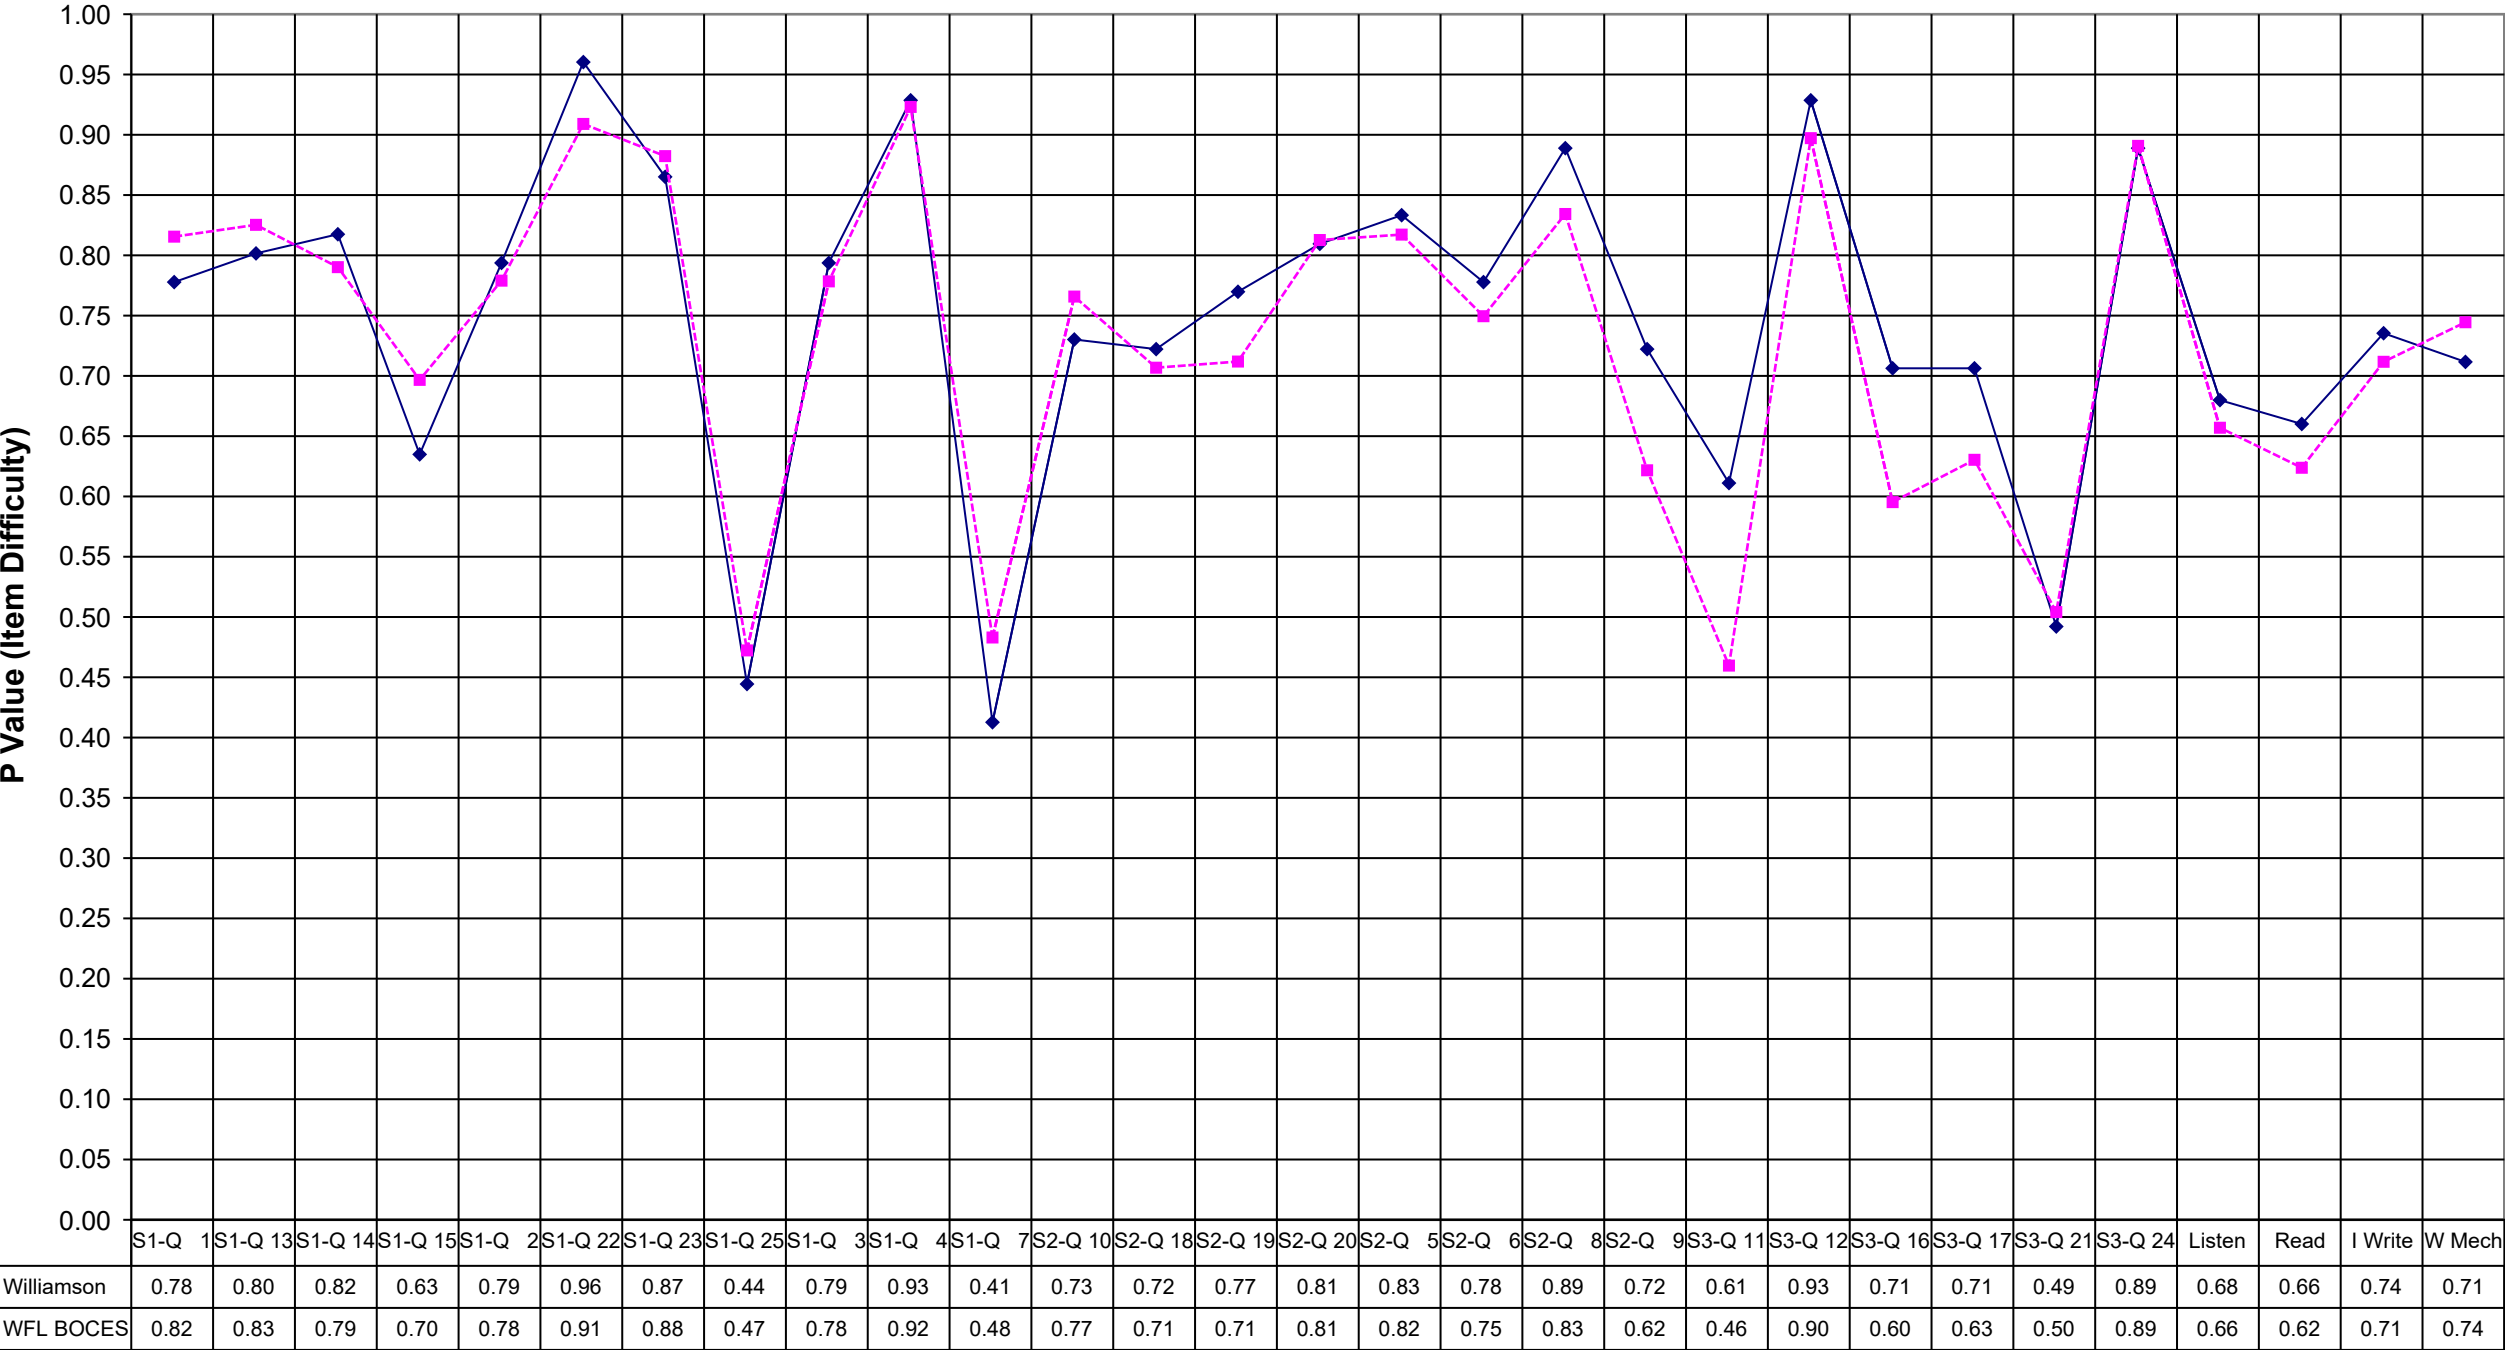

2004 Williamson ELA 8

Williamson WFL BOCES

S1-Q 1	0.78	0.82
S1-Q 13	0.80	0.83
S1-Q 14	0.82	0.79
S1-Q 15	0.63	0.70
S1-Q 2	0.79	0.78
S1-Q 22	0.96	0.91
S1-Q 23	0.87	0.88
S1-Q 25	0.44	0.47
S1-Q 3	0.79	0.78
S1-Q 4	0.93	0.92
S1-Q 7	0.41	0.48
S2-Q 10	0.73	0.77
S2-Q 18	0.72	0.71
S2-Q 19	0.77	0.71
S2-Q 20	0.81	0.81
S2-Q 5	0.83	0.82
S2-Q 6	0.78	0.75
S2-Q 8	0.89	0.83
S2-Q 9	0.72	0.62
S3-Q 11	0.61	0.46
S3-Q 12	0.93	0.90
S3-Q 16	0.71	0.60
S3-Q 17	0.71	0.63
S3-Q 21	0.49	0.50
S3-Q 24	0.89	0.89
Listen	0.68	0.66
Read	0.66	0.62
I Write	0.74	0.71
W Mech	0.71	0.74