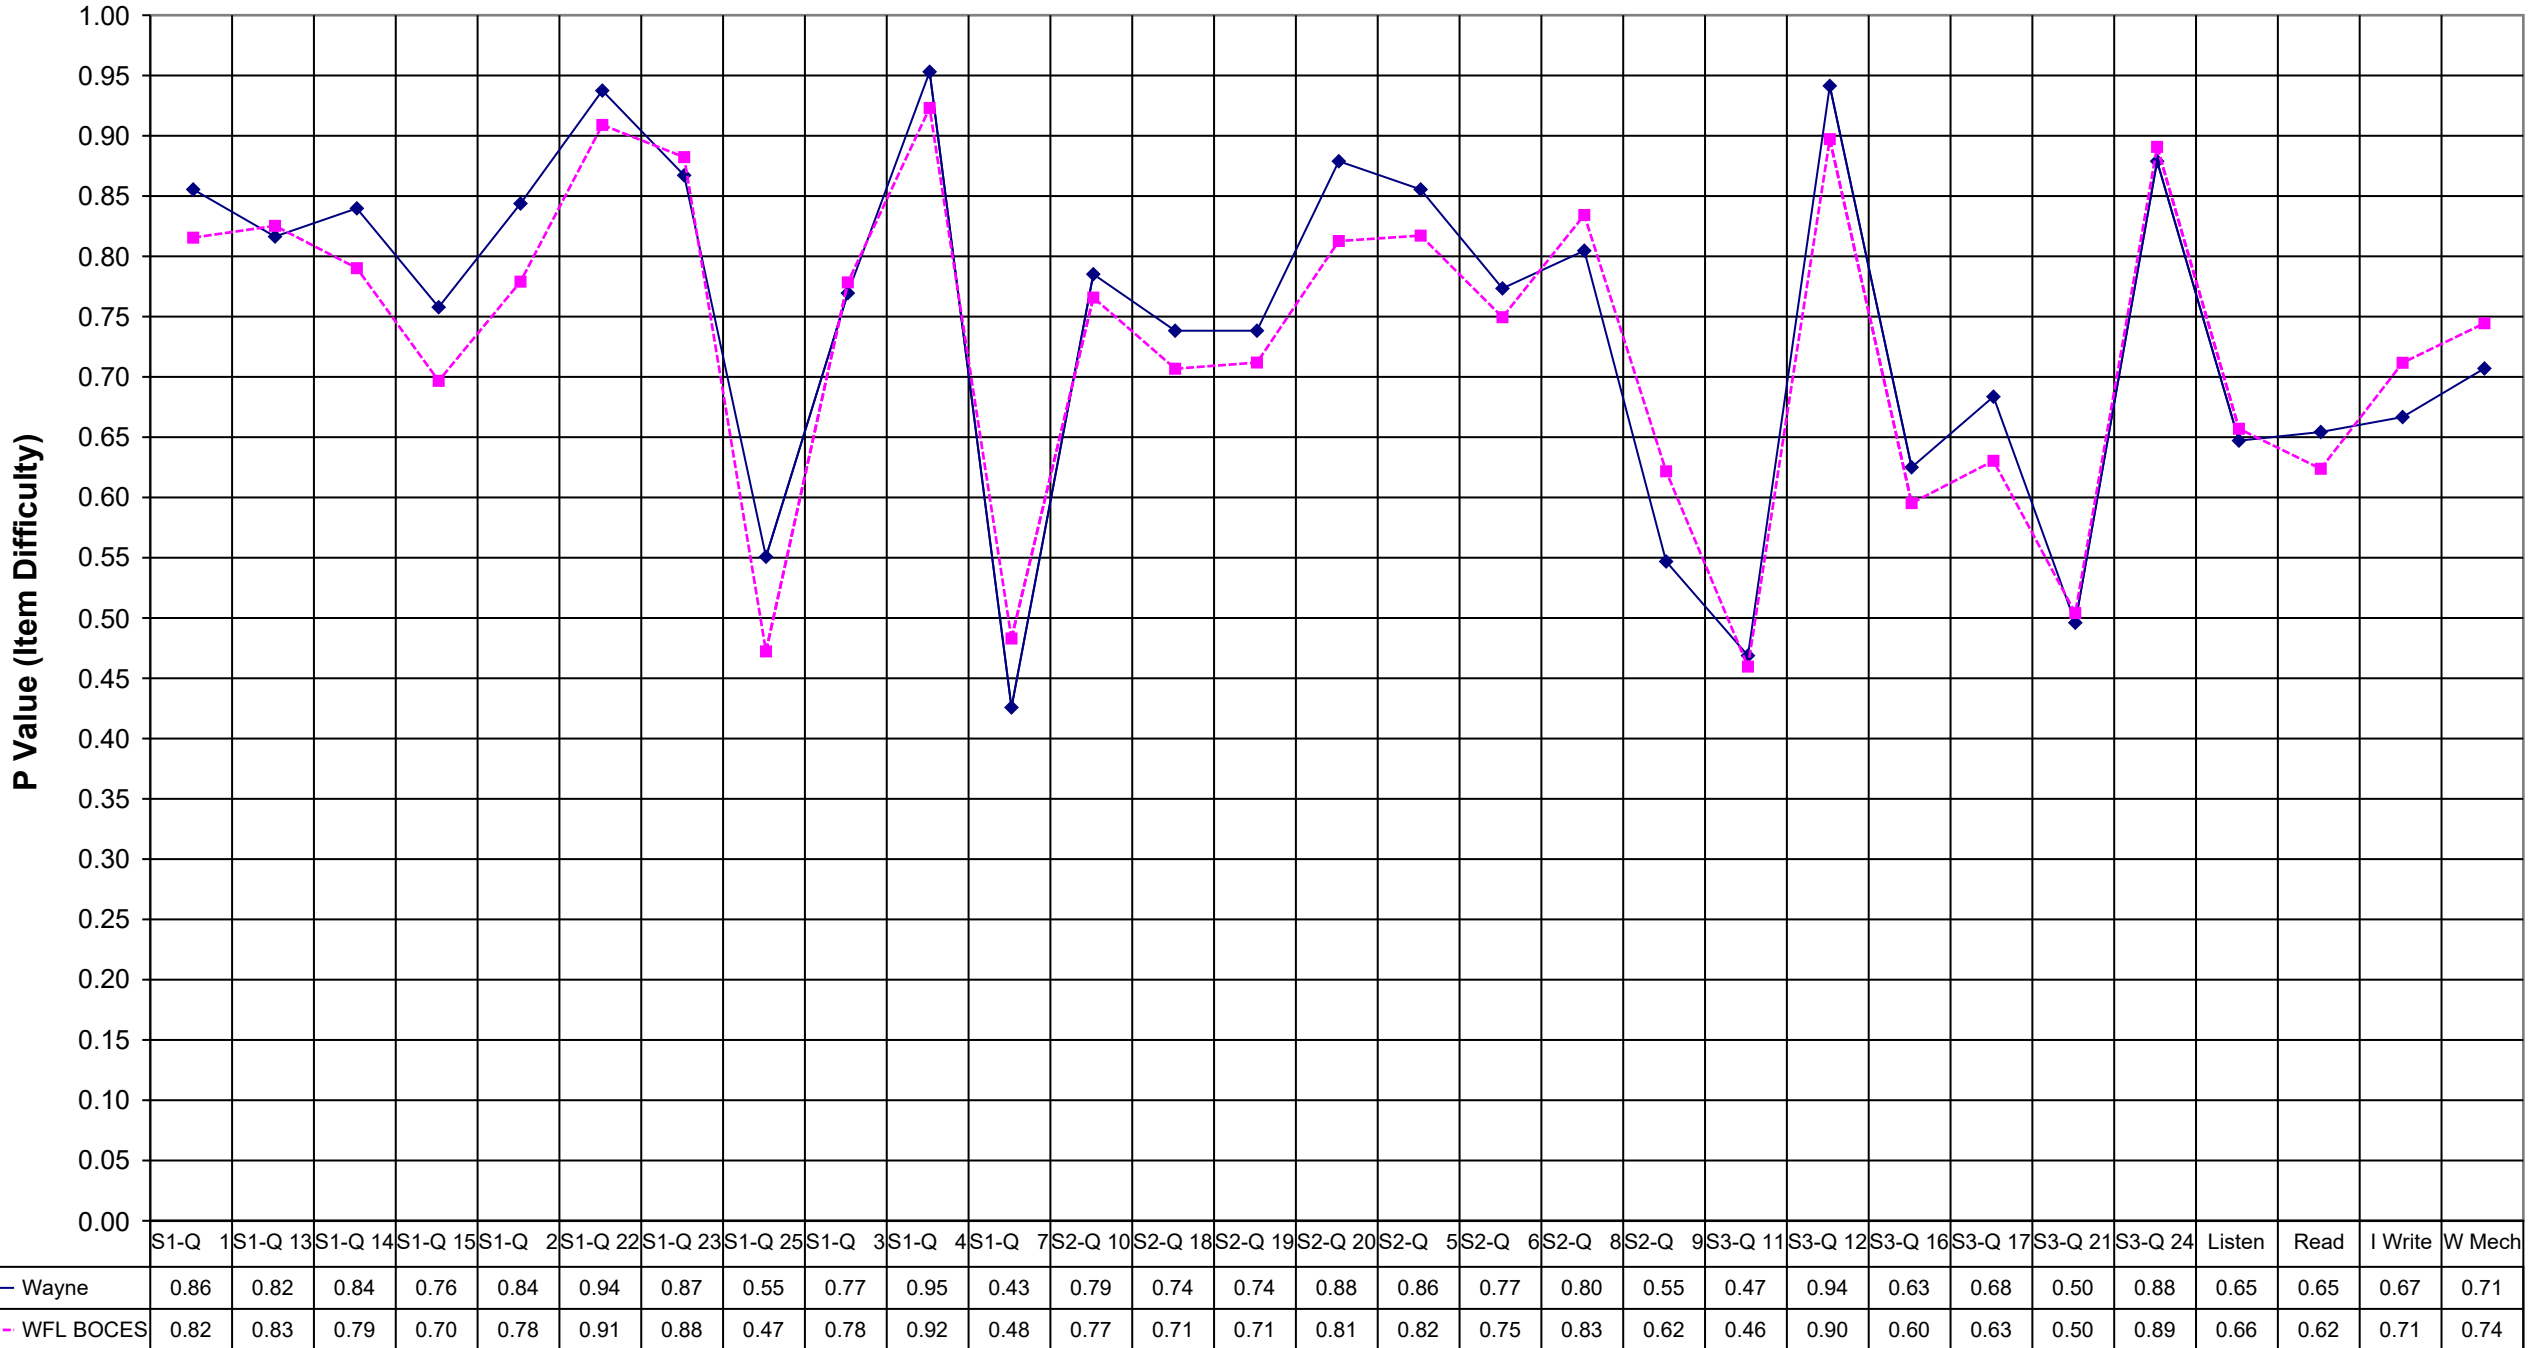

2004 Wayne ELA 8

	Wayne	WFL BOCES
S1-Q 1	0.86	0.82
S1-Q 13	0.82	0.83
S1-Q 14	0.84	0.79
S1-Q 15	0.76	0.70
S1-Q 2	0.84	0.78
S1-Q 22	0.94	0.91
S1-Q 23	0.87	0.88
S1-Q 25	0.55	0.47
S1-Q 3	0.77	0.78
S1-Q 4	0.95	0.92
S1-Q 7	0.43	0.48
S2-Q 10	0.79	0.77
S2-Q 18	0.74	0.71
S2-Q 19	0.74	0.71
S2-Q 20	0.88	0.81
S2-Q 5	0.86	0.82
S2-Q 6	0.77	0.75
S2-Q 8	0.80	0.83
S2-Q 9	0.55	0.62
S3-Q 11	0.47	0.46
S3-Q 12	0.94	0.90
S3-Q 16	0.63	0.60
S3-Q 17	0.68	0.63
S3-Q 21	0.50	0.50
S3-Q 24	0.88	0.89
Listen	0.65	0.66
Read	0.65	0.62
I Write	0.67	0.71
W Mech	0.71	0.74