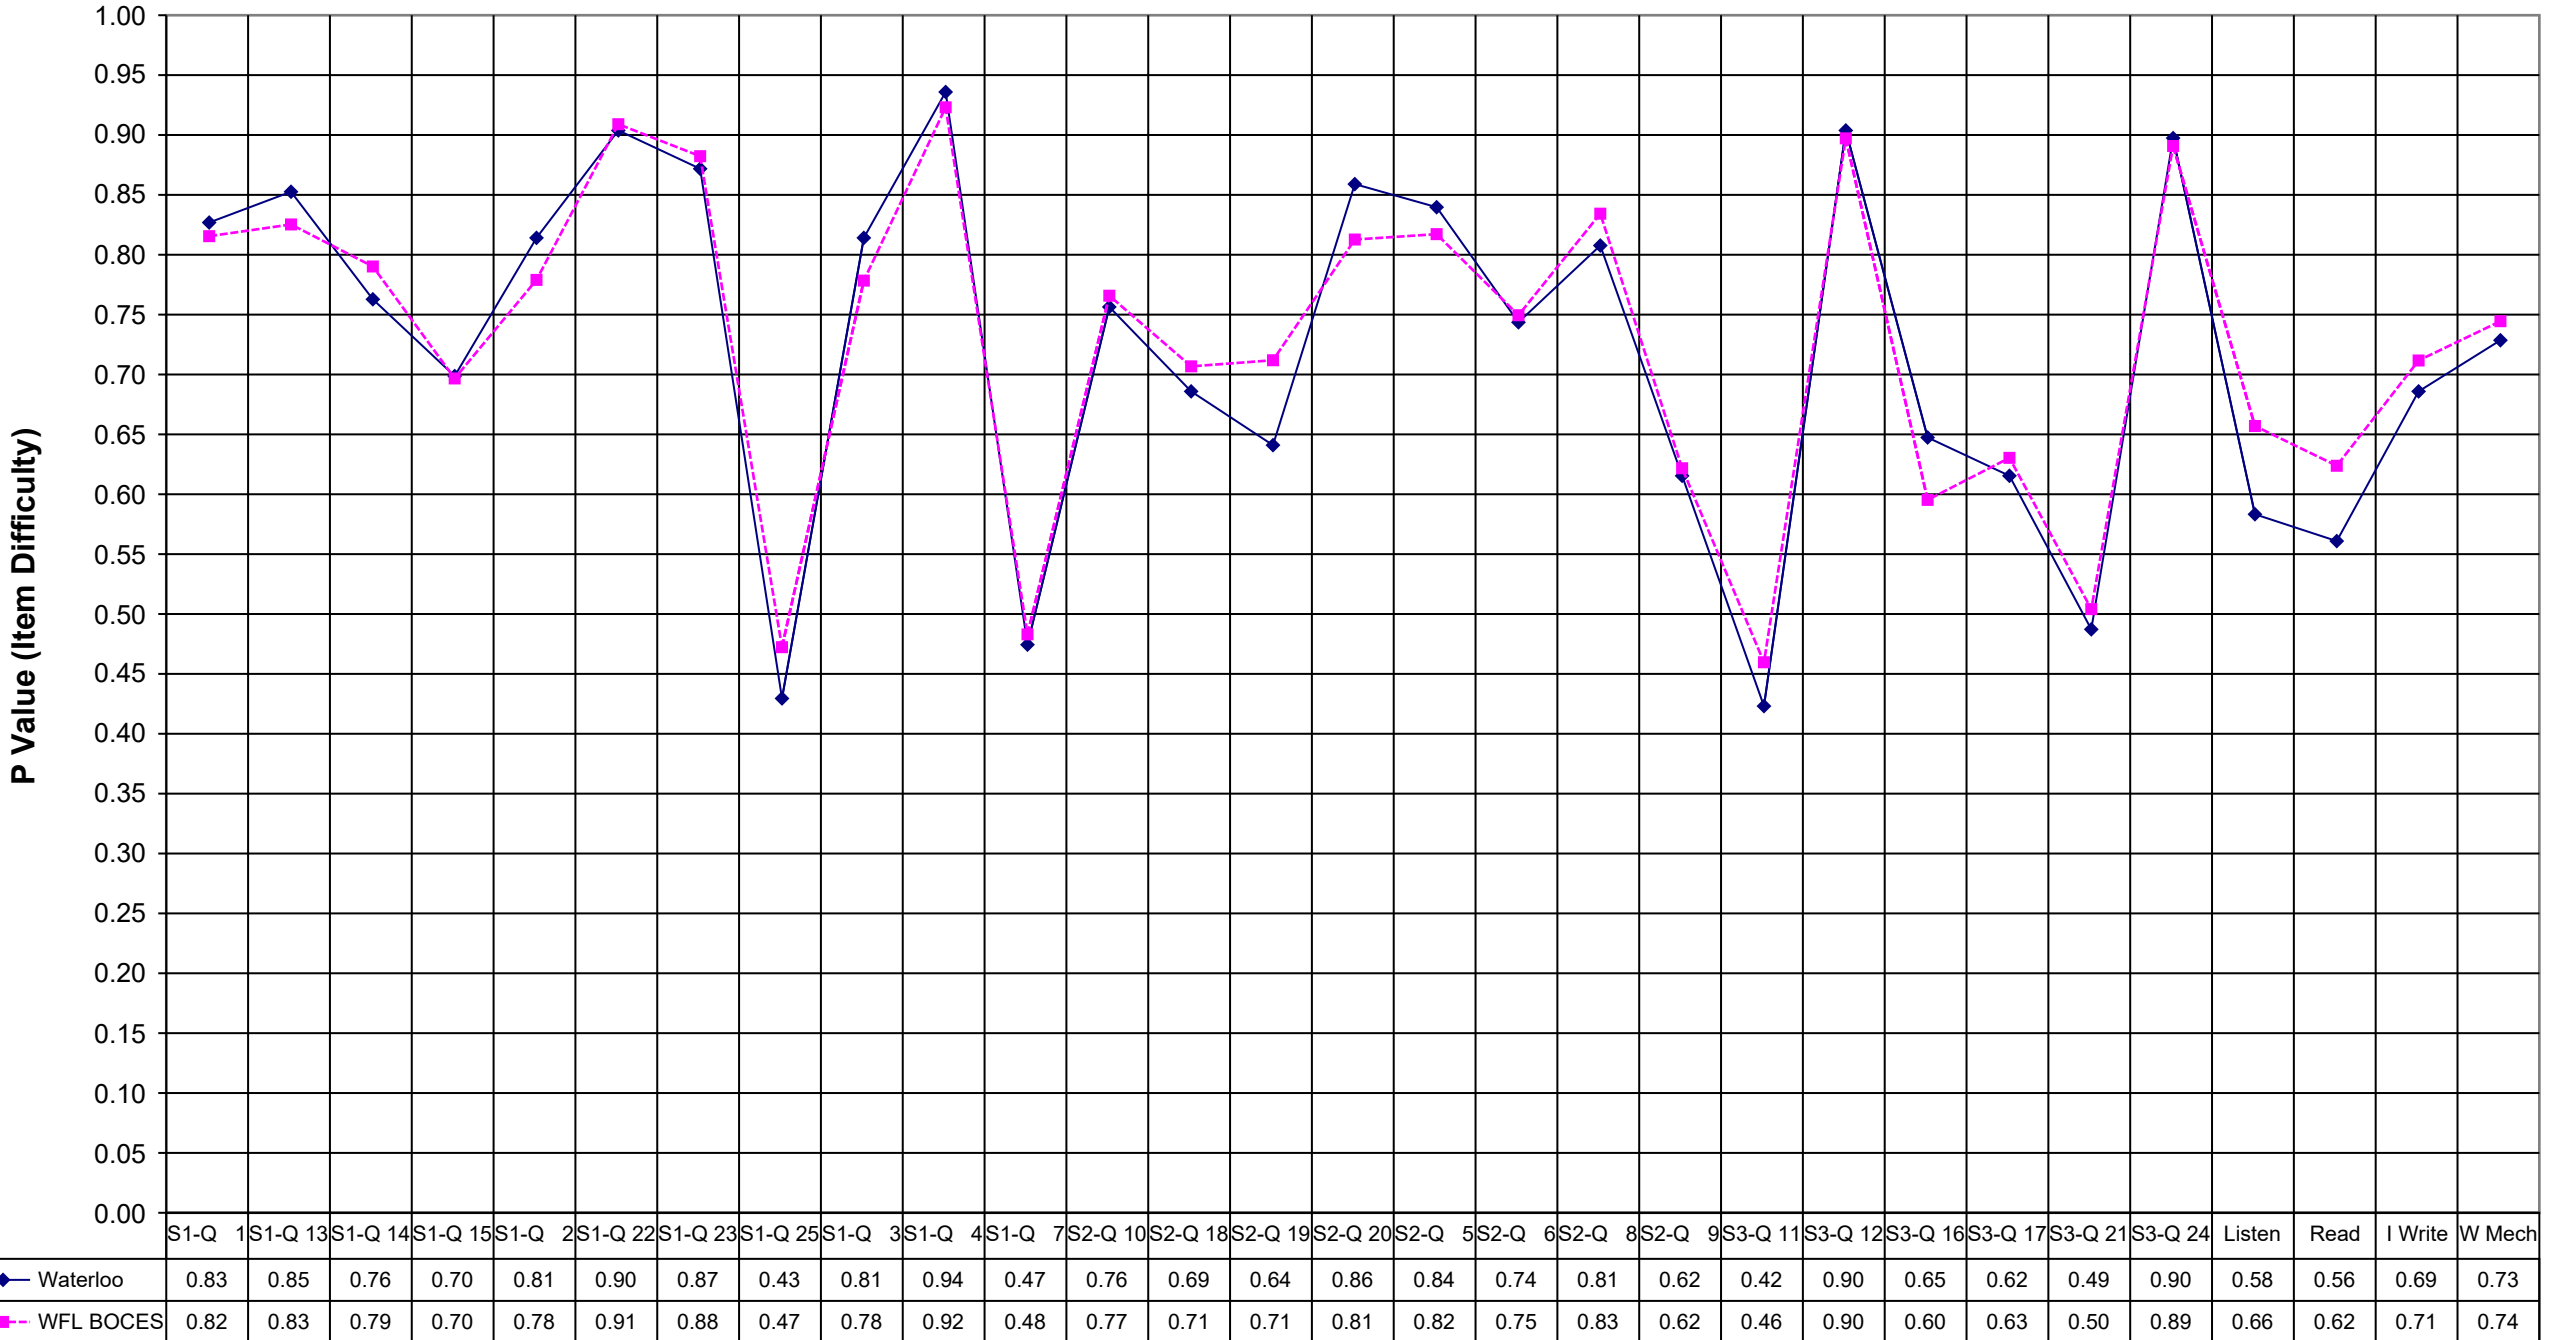

2004 Waterloo ELA 8

	Waterloo	WFL BOCES
S1-Q 1	0.83	0.82
S1-Q 13	0.85	0.83
S1-Q 14	0.76	0.79
S1-Q 15	0.70	0.70
S1-Q 2	0.81	0.78
S1-Q 22	0.90	0.91
S1-Q 23	0.87	0.88
S1-Q 25	0.43	0.47
S1-Q 3	0.81	0.78
S1-Q 4	0.94	0.92
S1-Q 7	0.47	0.48
S2-Q 10	0.76	0.77
S2-Q 18	0.69	0.71
S2-Q 19	0.64	0.71
S2-Q 20	0.86	0.81
S2-Q 5	0.84	0.82
S2-Q 6	0.74	0.75
S2-Q 8	0.81	0.83
S2-Q 9	0.62	0.62
S3-Q 11	0.42	0.46
S3-Q 12	0.90	0.90
S3-Q 16	0.65	0.60
S3-Q 17	0.62	0.63
S3-Q 21	0.49	0.50
S3-Q 24	0.90	0.89
Listen	0.58	0.66
Read	0.56	0.62
I Write	0.69	0.71
W Mech	0.73	0.74