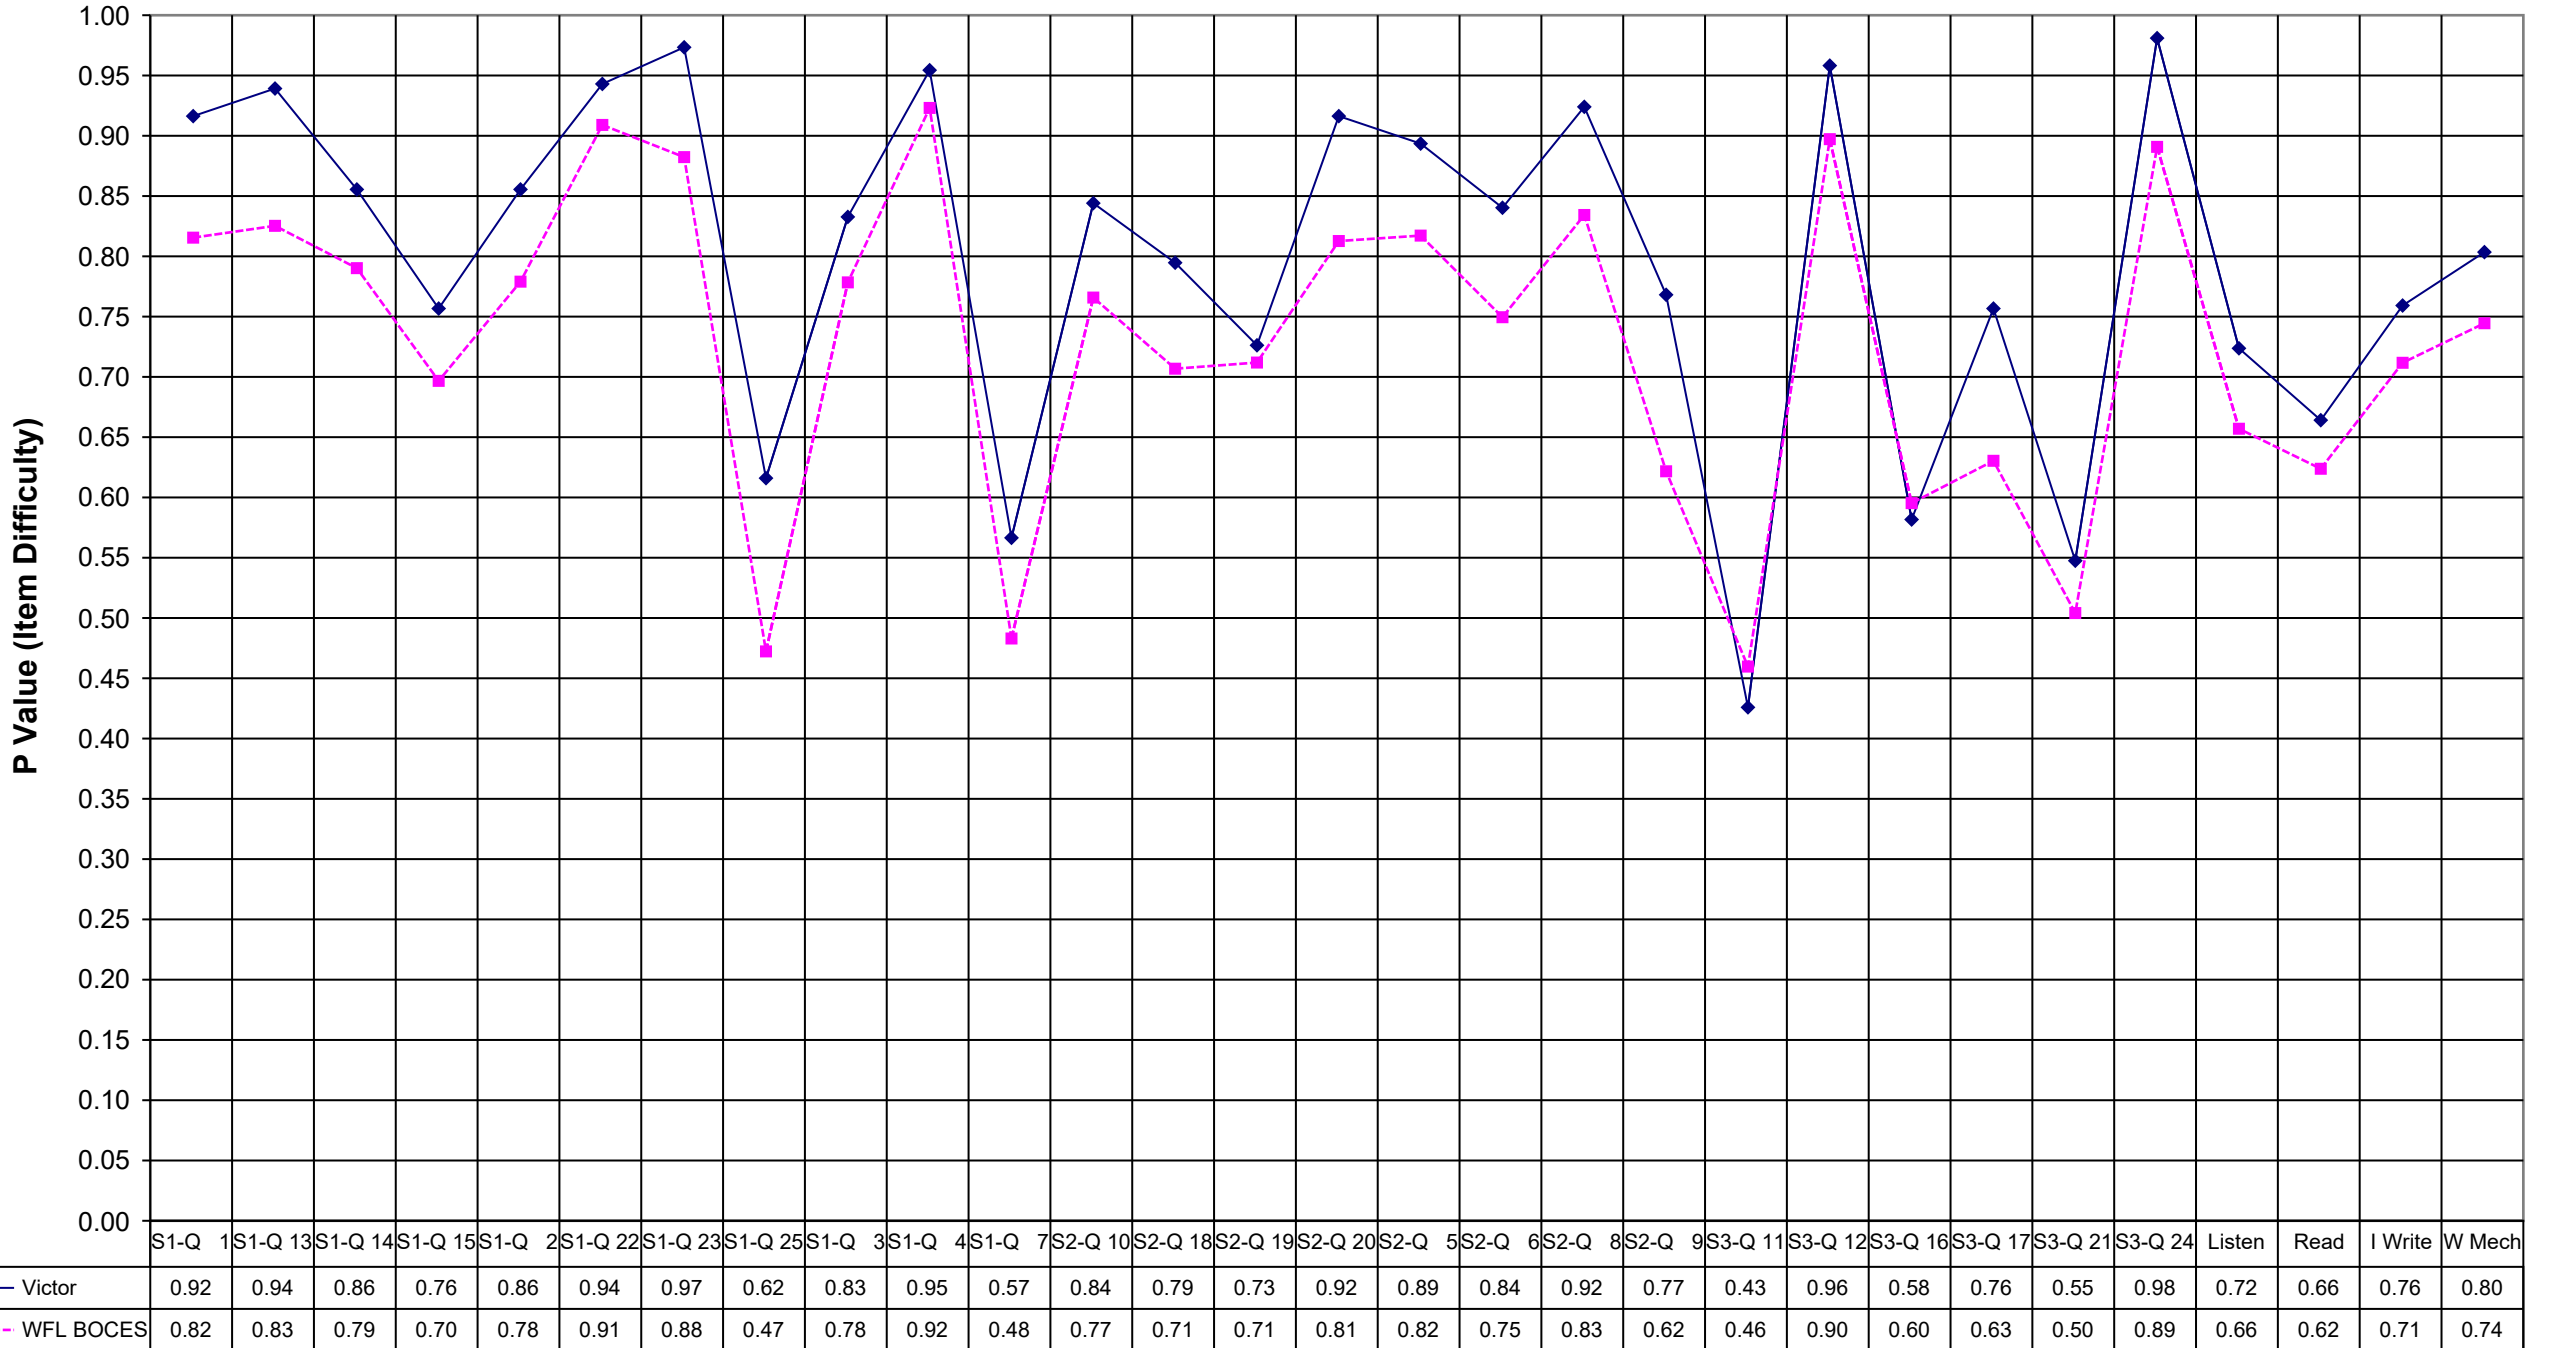

2004 Victor ELA 8

	Victor	WFL BOCES
S1-Q 1	0.92	0.82
S1-Q 13	0.94	0.83
S1-Q 14	0.86	0.79
S1-Q 15	0.76	0.70
S1-Q 2	0.86	0.78
S1-Q 22	0.94	0.91
S1-Q 23	0.97	0.88
S1-Q 25	0.62	0.47
S1-Q 3	0.83	0.78
S1-Q 4	0.95	0.92
S1-Q 7	0.57	0.48
S2-Q 10	0.84	0.77
S2-Q 18	0.79	0.71
S2-Q 19	0.73	0.71
S2-Q 20	0.92	0.81
S2-Q 5	0.89	0.82
S2-Q 6	0.84	0.75
S2-Q 8	0.92	0.83
S2-Q 9	0.77	0.62
S3-Q 11	0.43	0.46
S3-Q 12	0.96	0.90
S3-Q 16	0.58	0.60
S3-Q 17	0.76	0.63
S3-Q 21	0.55	0.50
S3-Q 24	0.98	0.89
Listen	0.72	0.66
Read	0.66	0.62
I Write	0.76	0.71
W Mech	0.80	0.74