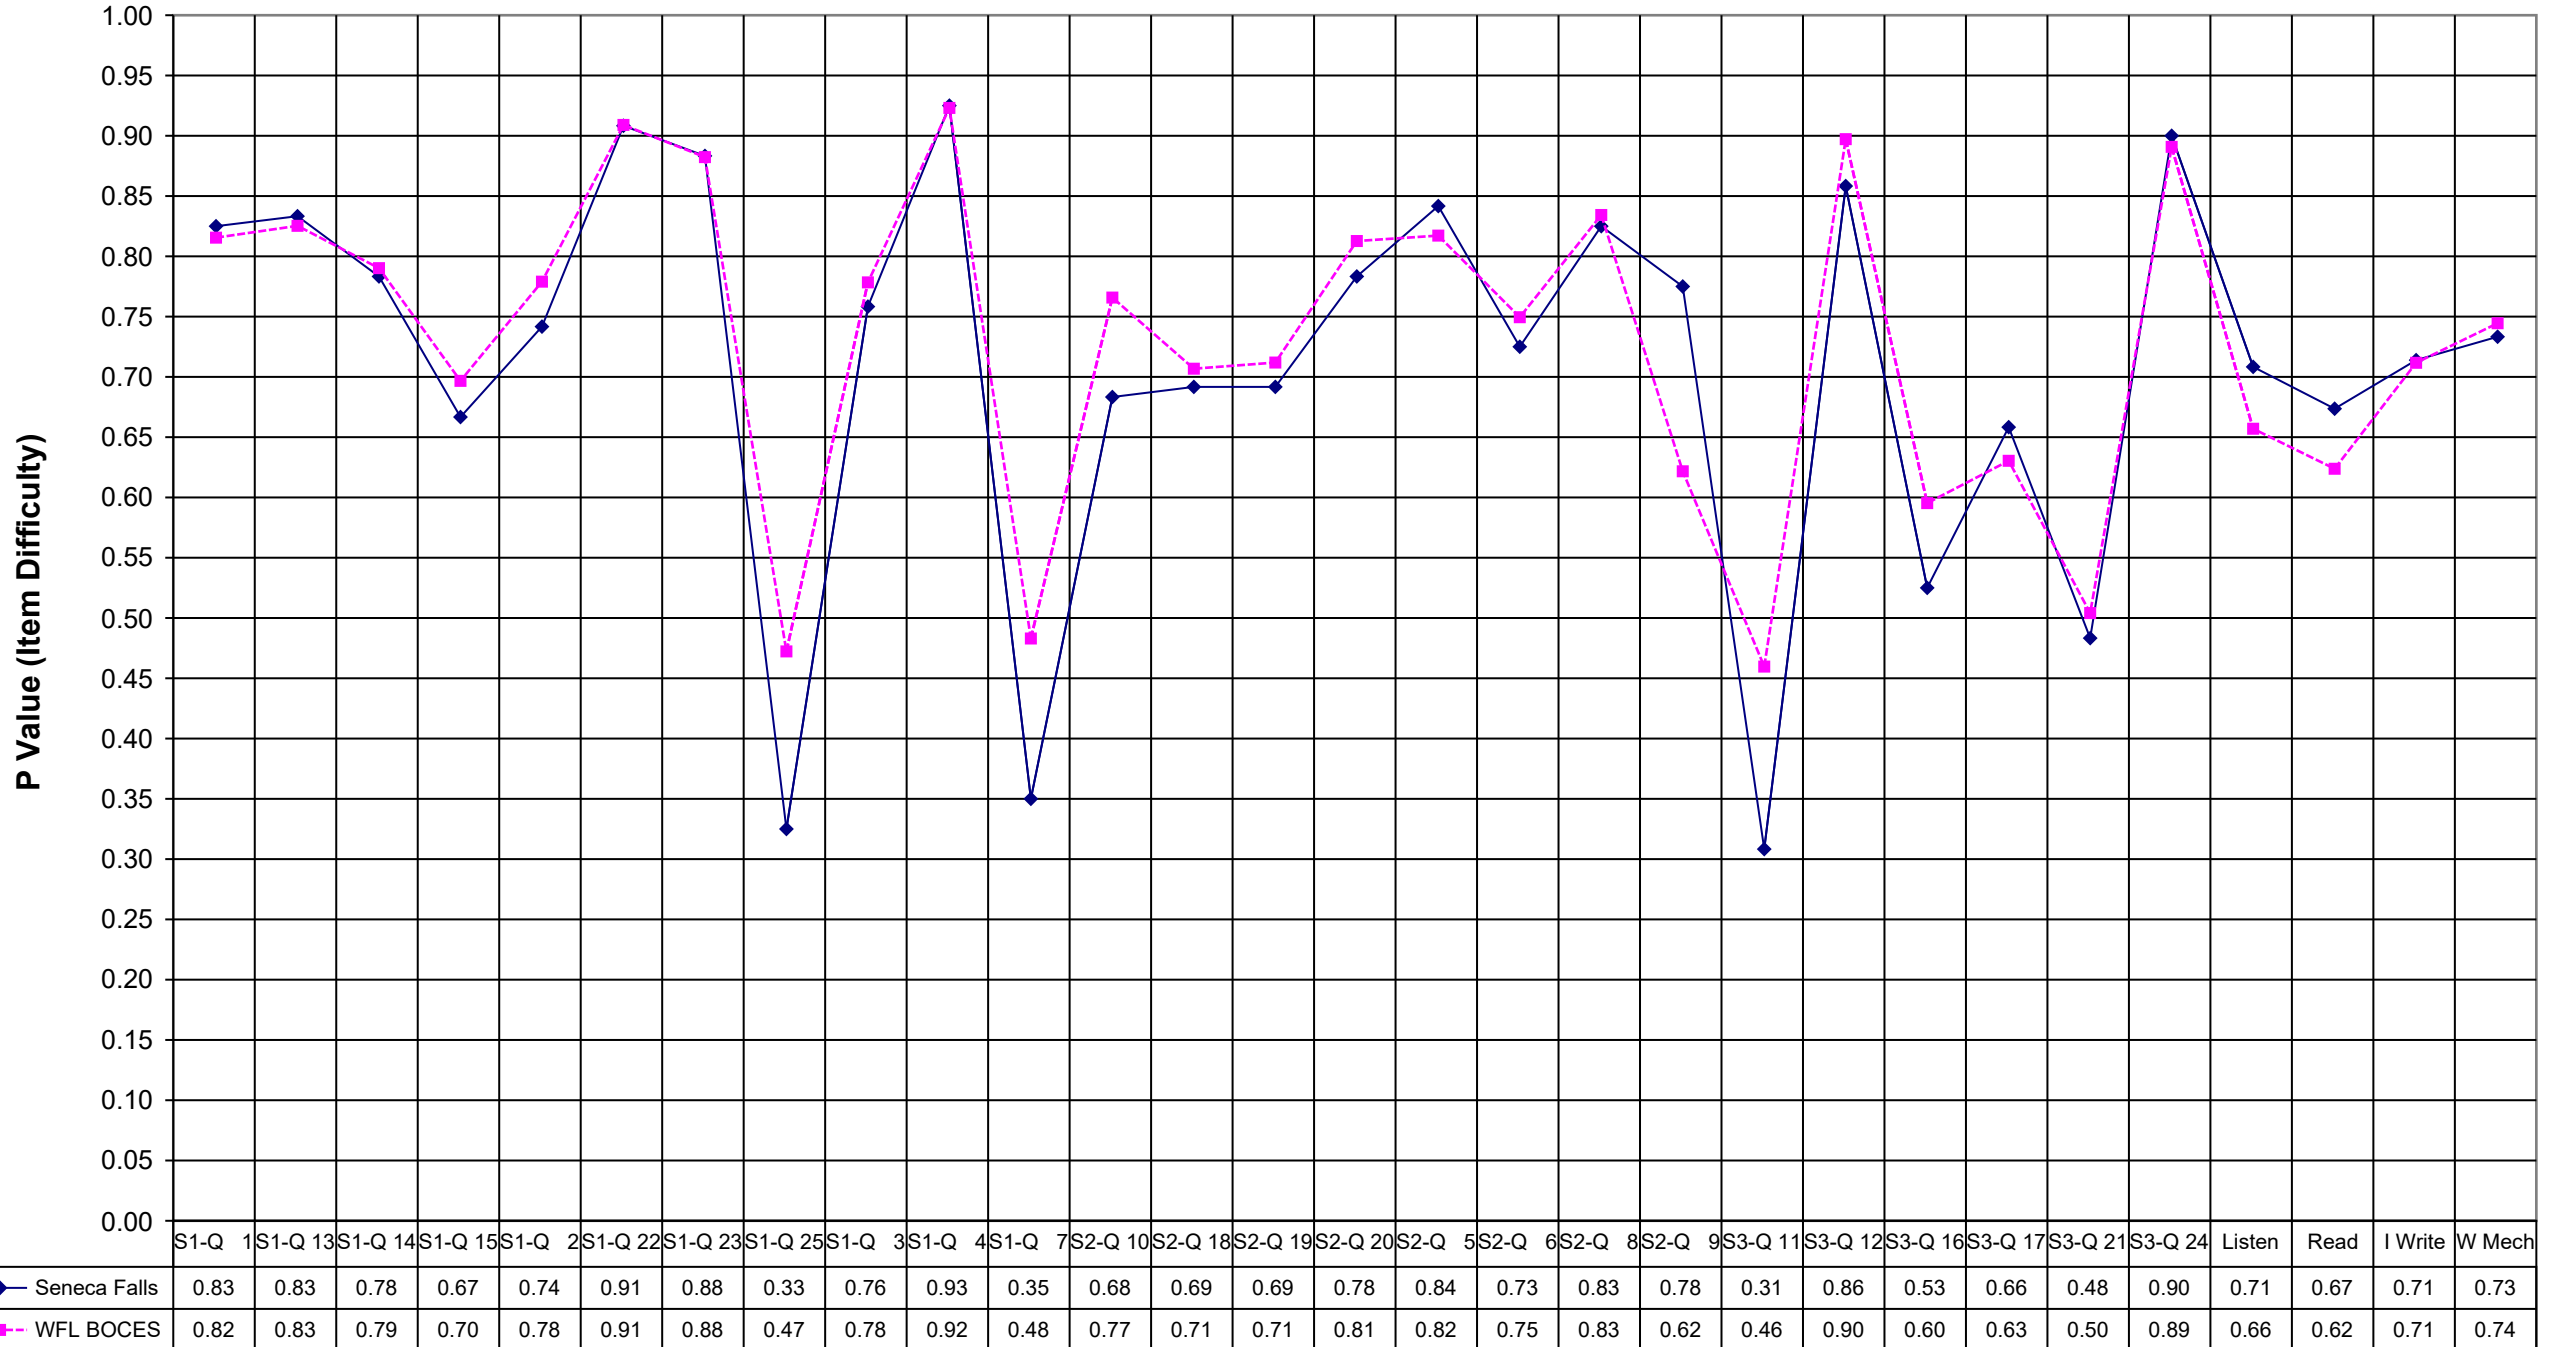

2004 Seneca Falls ELA 8

	Seneca Falls	WFL BOCES
S1-Q 1	0.83	0.82
S1-Q 13	0.83	0.83
S1-Q 14	0.78	0.79
S1-Q 15	0.67	0.70
S1-Q 2	0.74	0.78
S1-Q 22	0.91	0.91
S1-Q 23	0.88	0.88
S1-Q 25	0.33	0.47
S1-Q 3	0.76	0.78
S1-Q 4	0.93	0.92
S1-Q 7	0.35	0.48
S2-Q 10	0.68	0.77
S2-Q 18	0.69	0.71
S2-Q 19	0.69	0.71
S2-Q 20	0.78	0.81
S2-Q 5	0.84	0.82
S2-Q 6	0.73	0.75
S2-Q 8	0.83	0.83
S2-Q 9	0.78	0.62
S3-Q 11	0.31	0.46
S3-Q 12	0.86	0.90
S3-Q 16	0.53	0.60
S3-Q 17	0.66	0.63
S3-Q 21	0.48	0.50
S3-Q 24	0.90	0.89
Listen	0.71	0.66
Read	0.67	0.62
I Write	0.71	0.71
W Mech	0.73	0.74