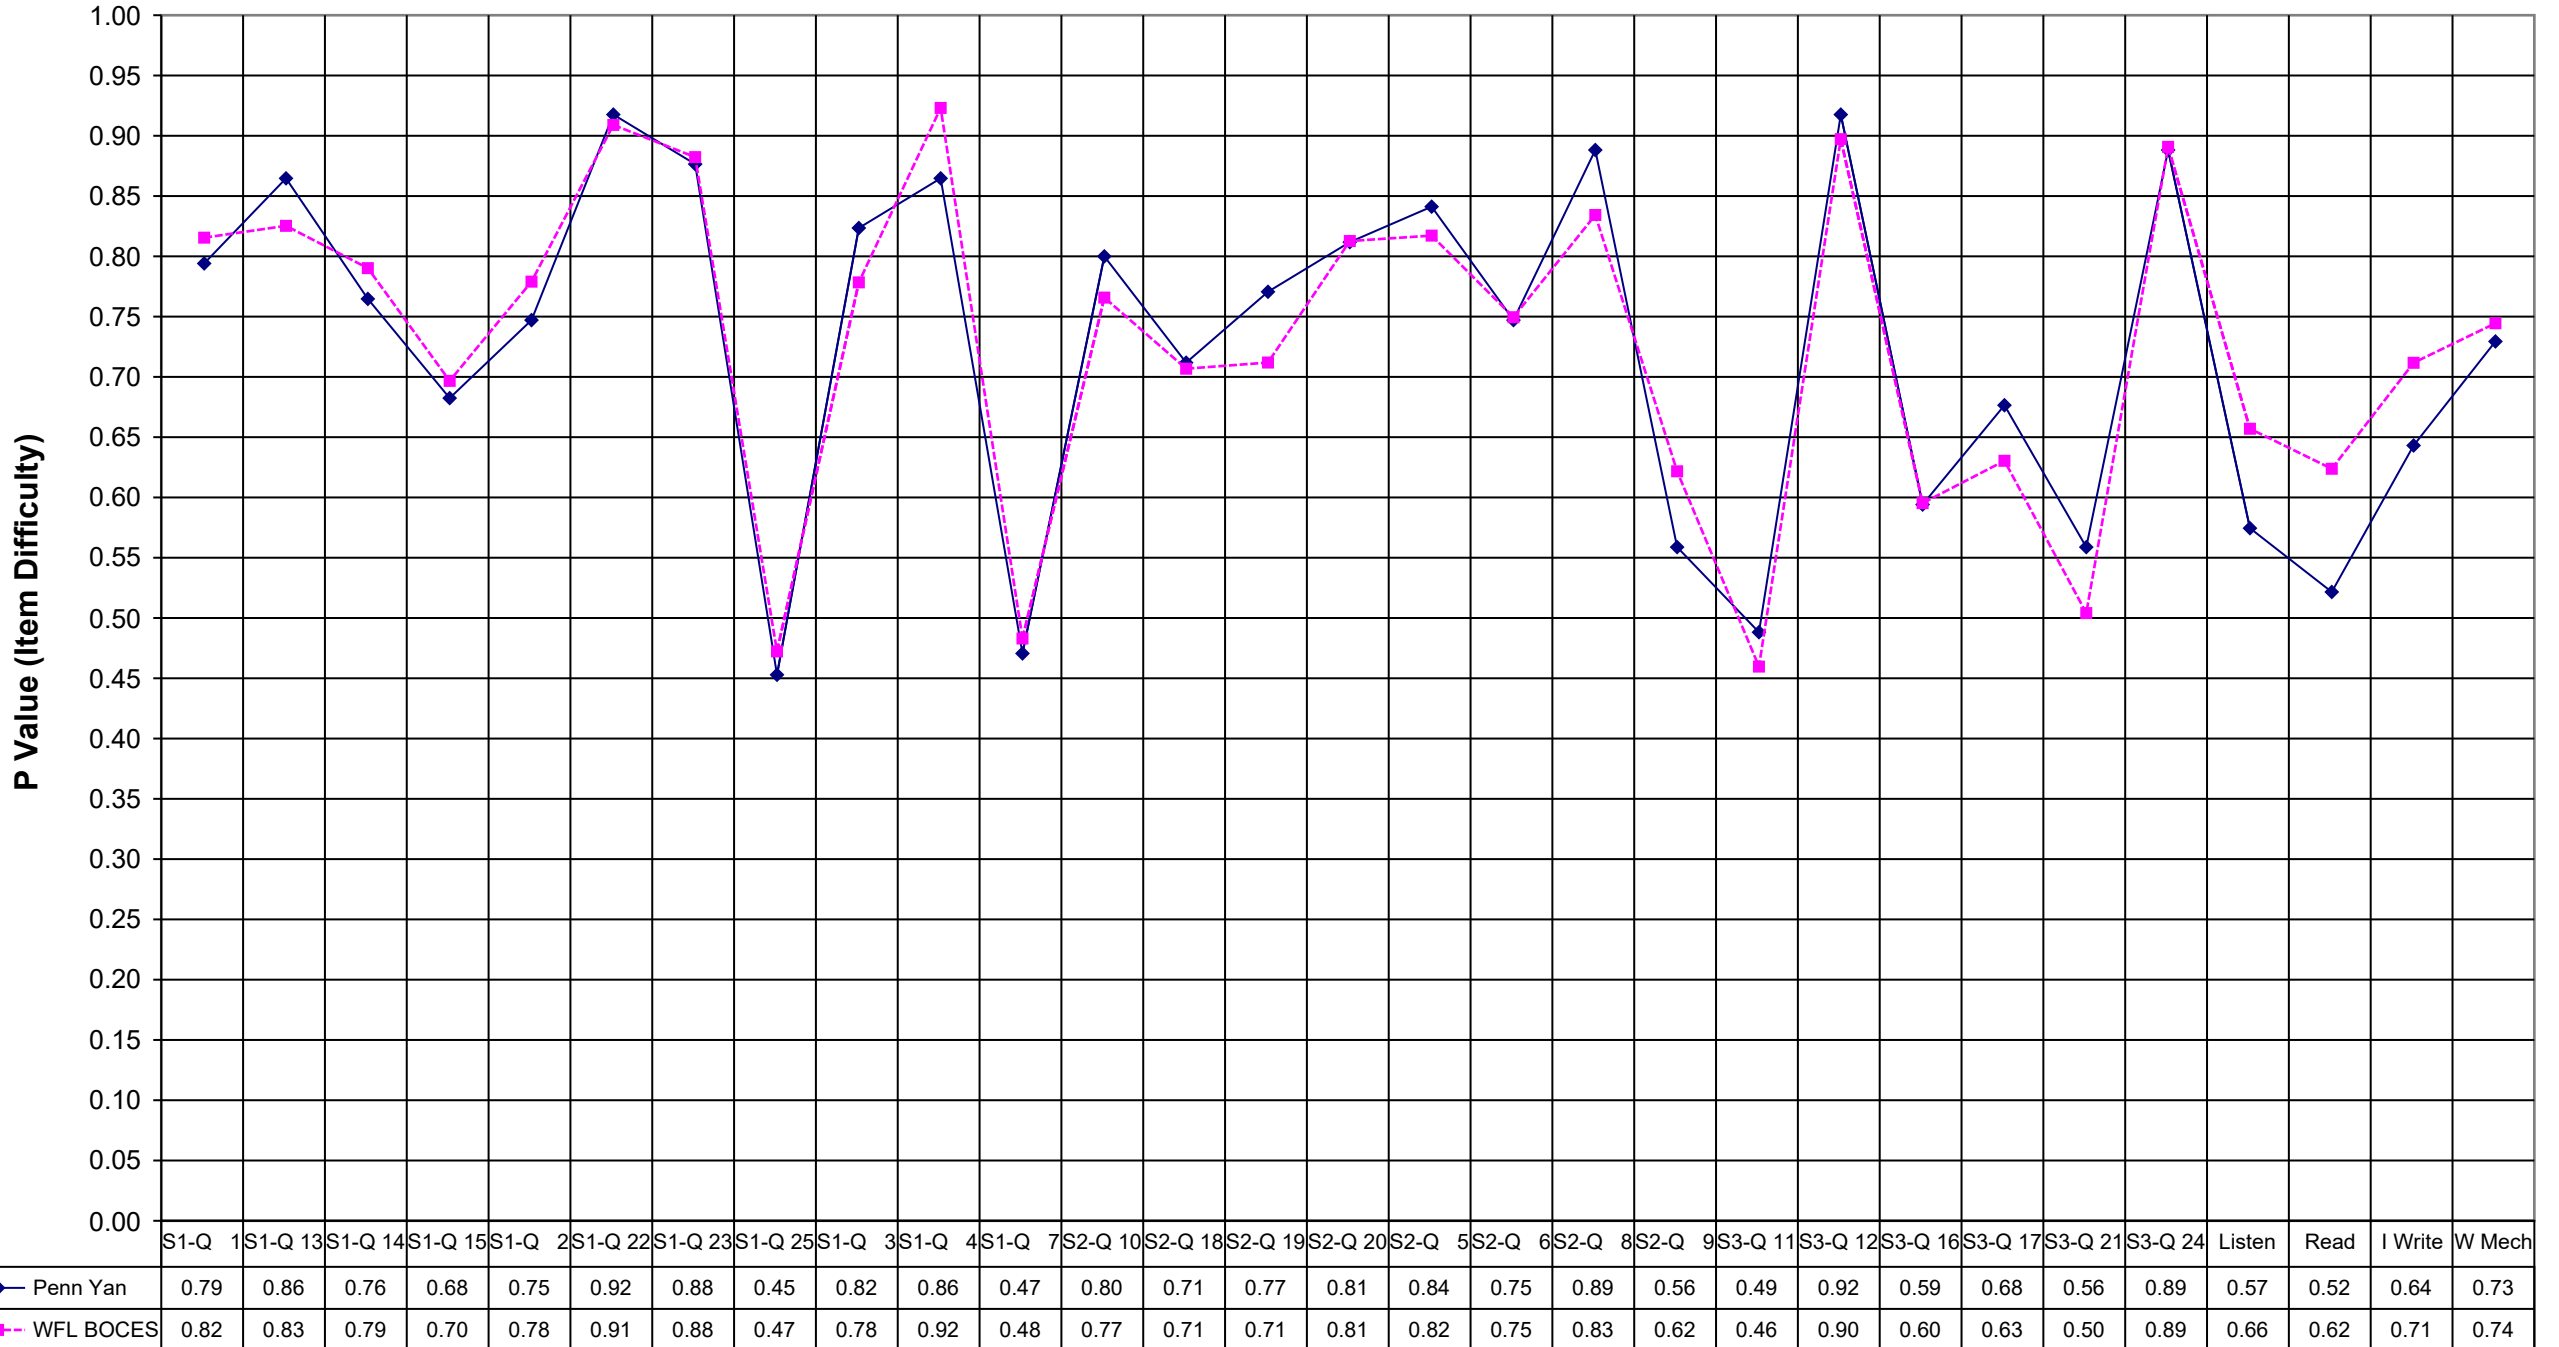

2004 Penn Yan ELA 8

Penn Yan WFL BOCES

S1-Q 1	0.79	0.82
S1-Q 13	0.86	0.83
S1-Q 14	0.76	0.79
S1-Q 15	0.68	0.70
S1-Q 2	0.75	0.78
S1-Q 22	0.92	0.91
S1-Q 23	0.88	0.88
S1-Q 25	0.45	0.47
S1-Q 3	0.82	0.78
S1-Q 4	0.86	0.92
S1-Q 7	0.47	0.48
S2-Q 10	0.80	0.77
S2-Q 18	0.71	0.71
S2-Q 19	0.77	0.71
S2-Q 20	0.81	0.81
S2-Q 5	0.84	0.82
S2-Q 6	0.75	0.75
S2-Q 8	0.89	0.83
S2-Q 9	0.56	0.62
S3-Q 11	0.49	0.46
S3-Q 12	0.92	0.90
S3-Q 16	0.59	0.60
S3-Q 17	0.68	0.63
S3-Q 21	0.56	0.50
S3-Q 24	0.89	0.89
Listen	0.57	0.66
Read	0.52	0.62
I Write	0.64	0.71
W Mech	0.73	0.74