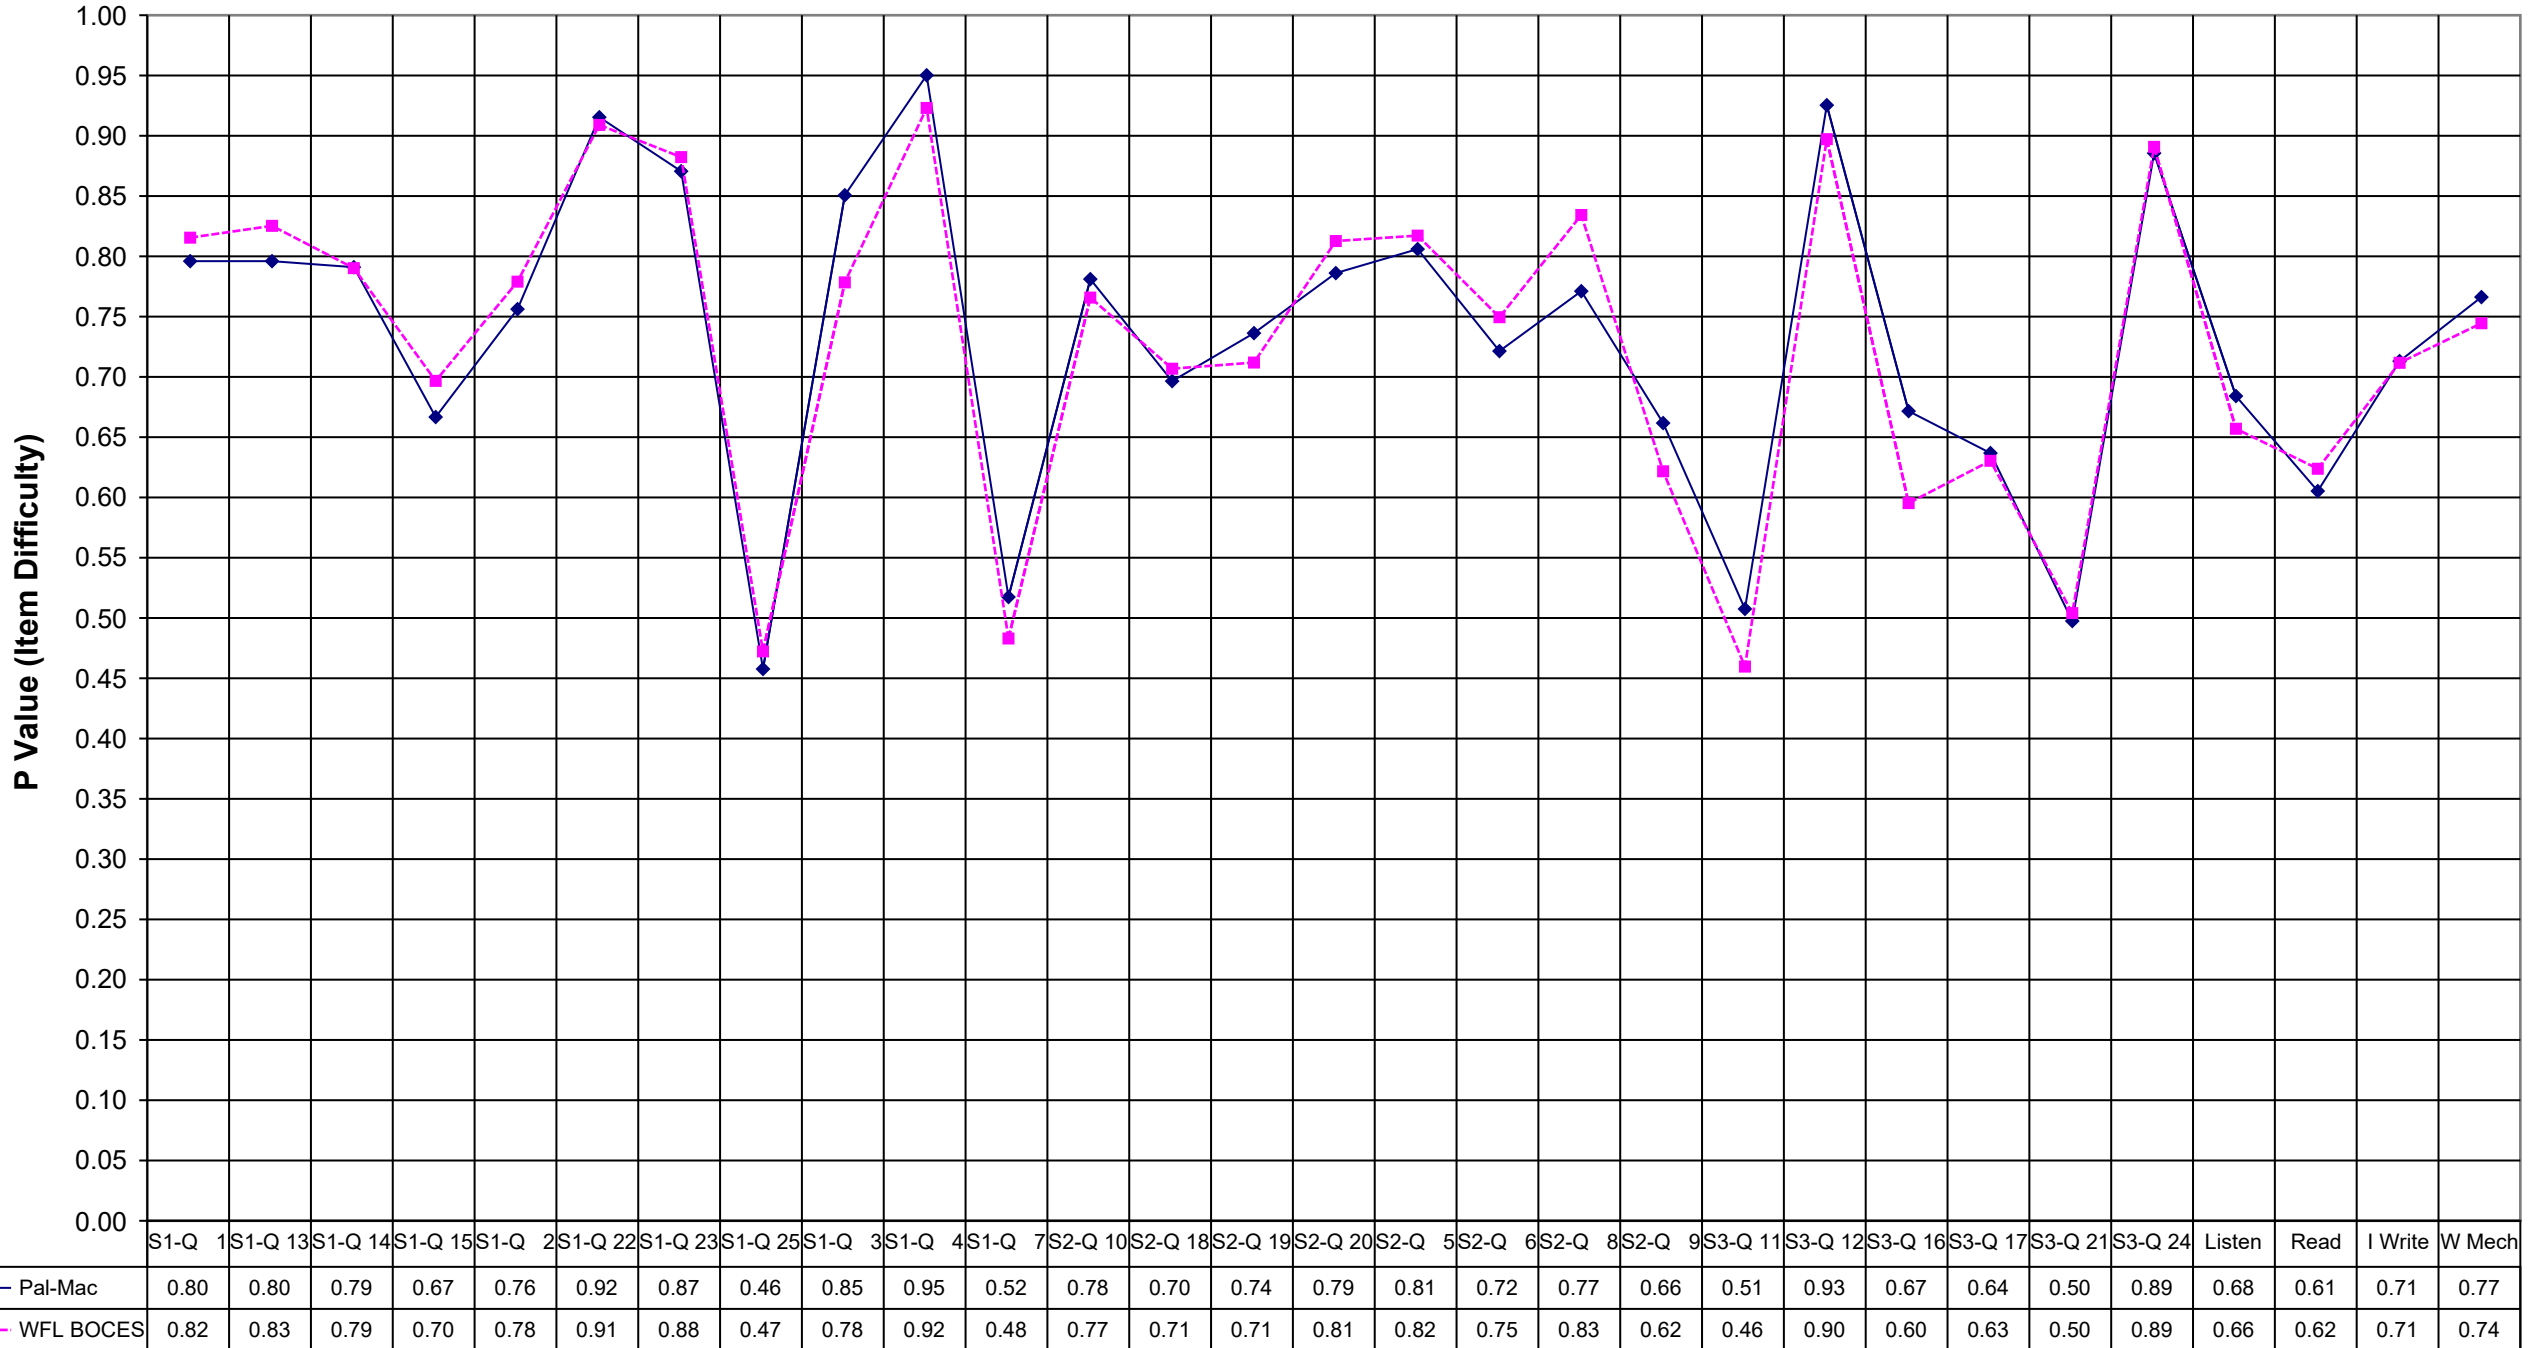

### 2004 Palmyra-Macedon ELA 8

	Pal-Mac	WFL BOCES
S1-Q 1	0.80	0.82
S1-Q 13	0.80	0.83
S1-Q 14	0.79	0.79
S1-Q 15	0.67	0.70
S1-Q 2	0.76	0.78
S1-Q 22	0.92	0.91
S1-Q 23	0.87	0.88
S1-Q 25	0.46	0.47
S1-Q 3	0.85	0.78
S1-Q 4	0.95	0.92
S1-Q 7	0.52	0.48
S2-Q 10	0.78	0.77
S2-Q 18	0.70	0.71
S2-Q 19	0.74	0.71
S2-Q 20	0.79	0.81
S2-Q 5	0.81	0.82
S2-Q 6	0.72	0.75
S2-Q 8	0.77	0.83
S2-Q 9	0.66	0.62
S3-Q 11	0.51	0.46
S3-Q 12	0.93	0.90
S3-Q 16	0.67	0.60
S3-Q 17	0.64	0.63
S3-Q 21	0.50	0.50
S3-Q 24	0.89	0.89
Listen	0.68	0.66
Read	0.61	0.62
I Write	0.71	0.71
W Mech	0.77	0.74