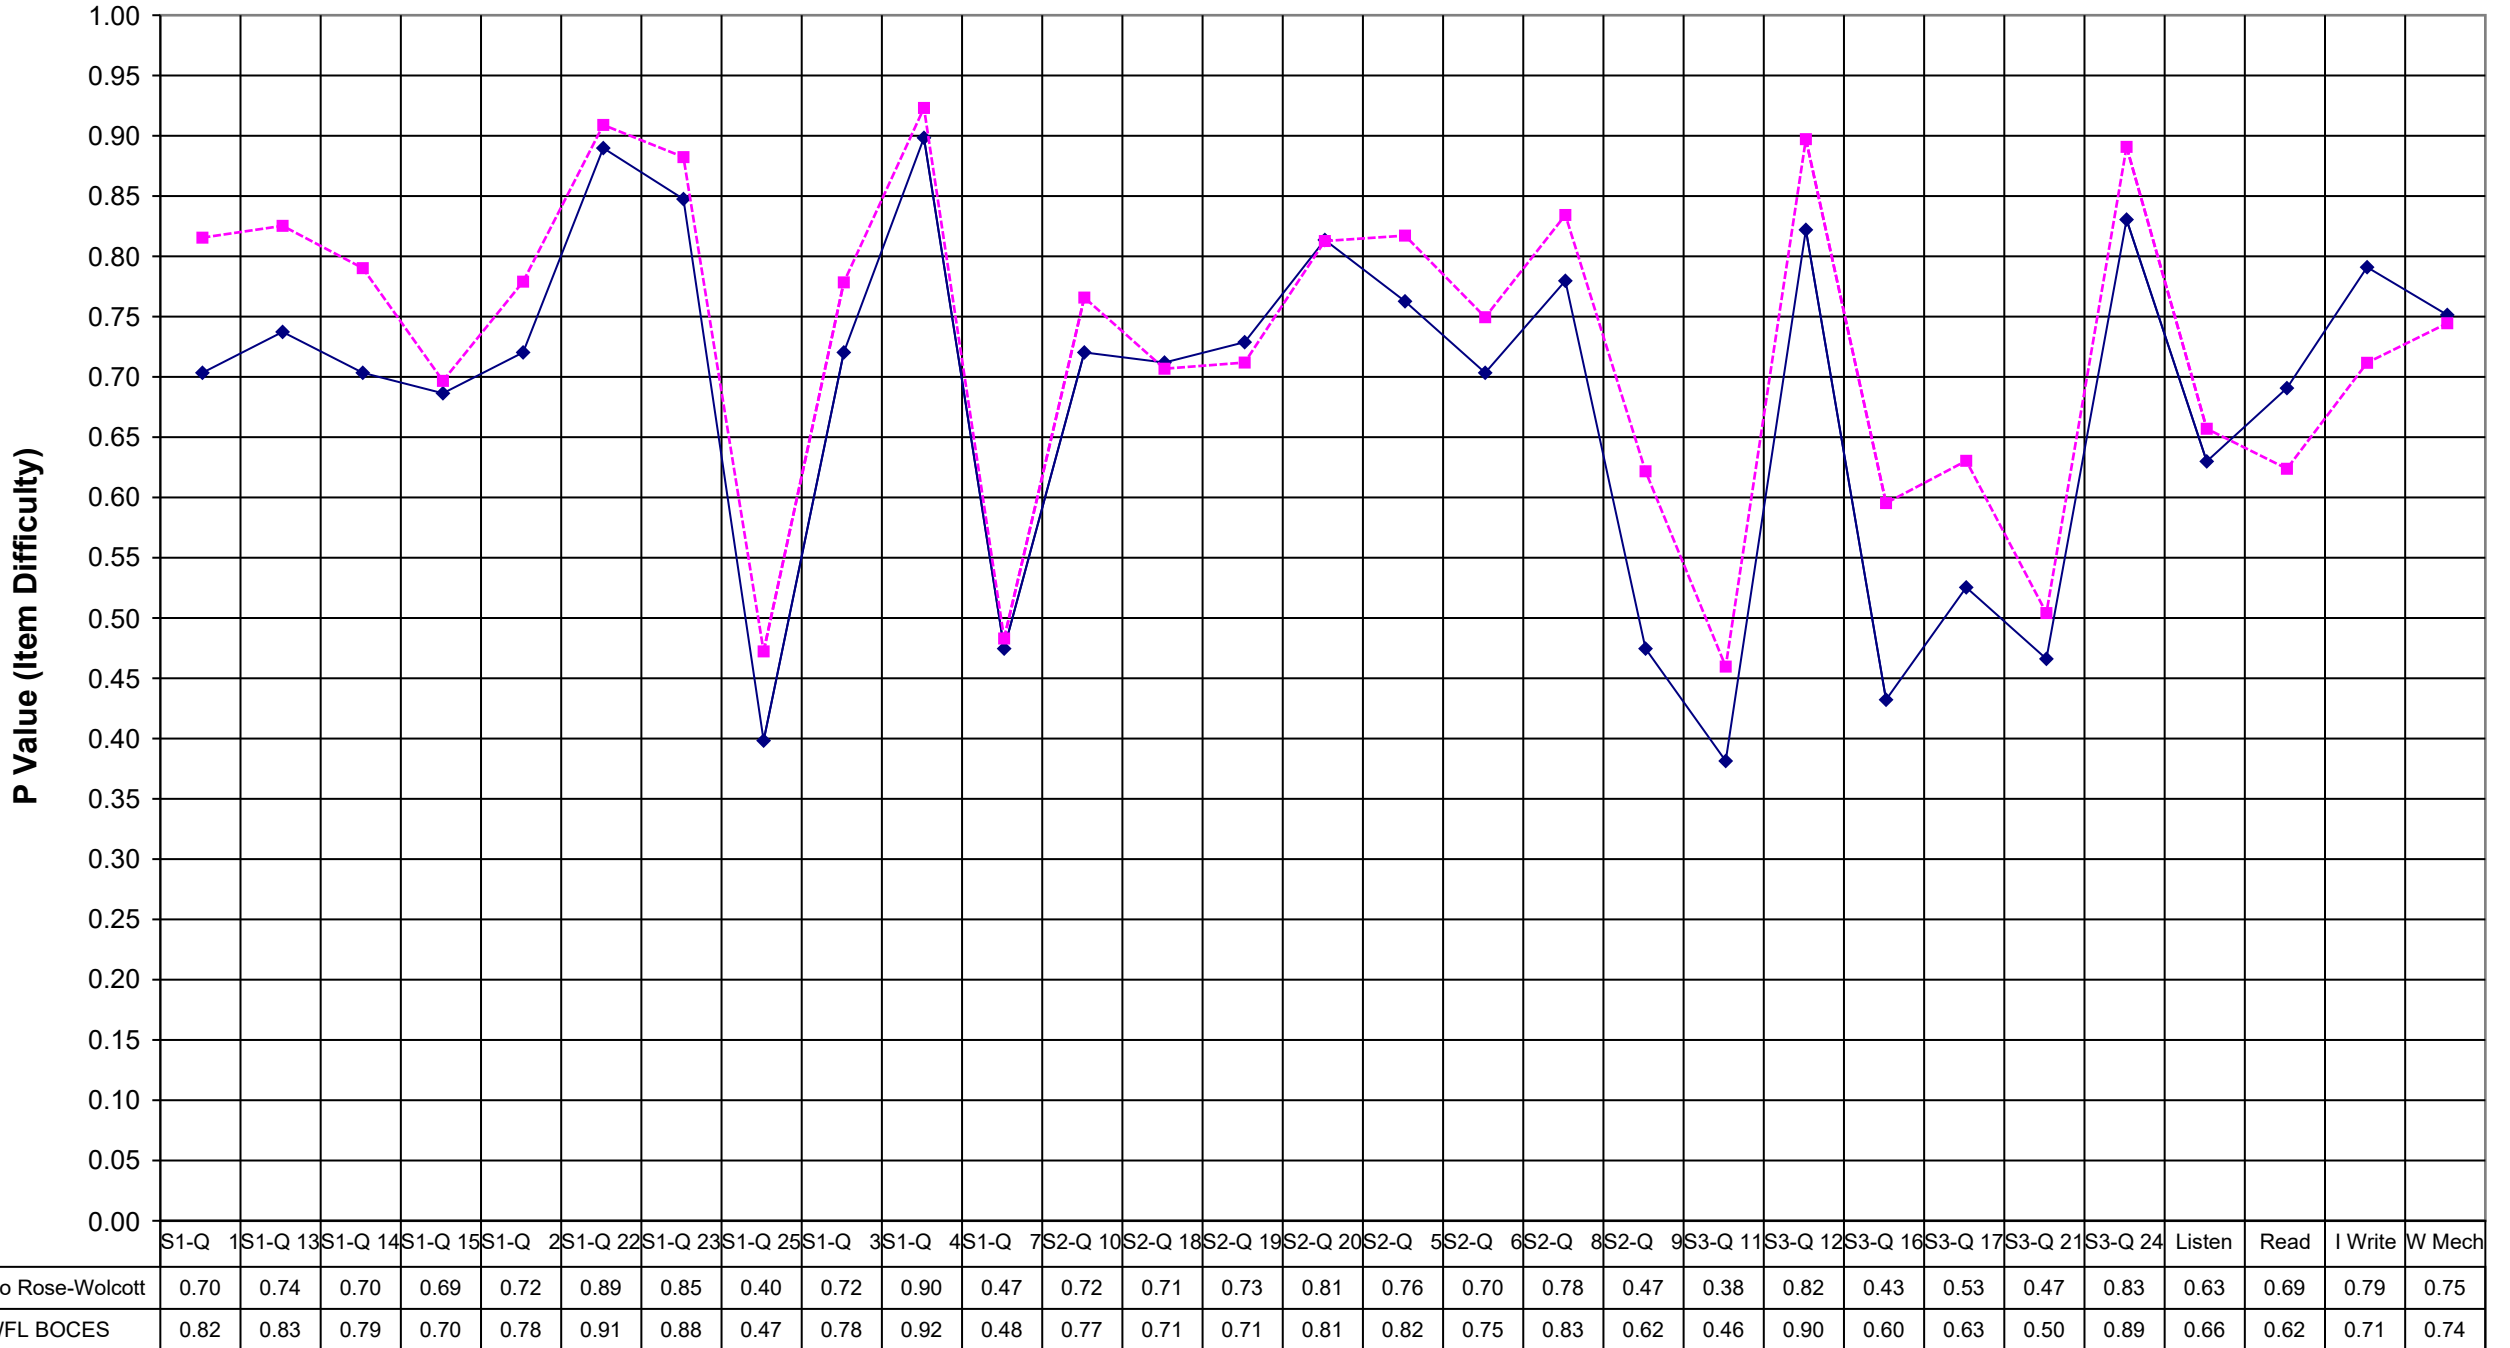

2004 North Rose-Wolcott ELA 8

No Rose-V WFL BOCES

S1-Q 1	0.70	0.82
S1-Q 13	0.74	0.83
S1-Q 14	0.70	0.79
S1-Q 15	0.69	0.70
S1-Q 2	0.72	0.78
S1-Q 22	0.89	0.91
S1-Q 23	0.85	0.88
S1-Q 25	0.40	0.47
S1-Q 3	0.72	0.78
S1-Q 4	0.90	0.92
S1-Q 7	0.47	0.48
S2-Q 10	0.72	0.77
S2-Q 18	0.71	0.71
S2-Q 19	0.73	0.71
S2-Q 20	0.81	0.81
S2-Q 5	0.76	0.82
S2-Q 6	0.70	0.75
S2-Q 8	0.78	0.83
S2-Q 9	0.47	0.62
S3-Q 11	0.38	0.46
S3-Q 12	0.82	0.90
S3-Q 16	0.43	0.60
S3-Q 17	0.53	0.63
S3-Q 21	0.47	0.50
S3-Q 24	0.83	0.89
Listen	0.63	0.66
Read	0.69	0.62
I Write	0.79	0.71
W Mech	0.75	0.74