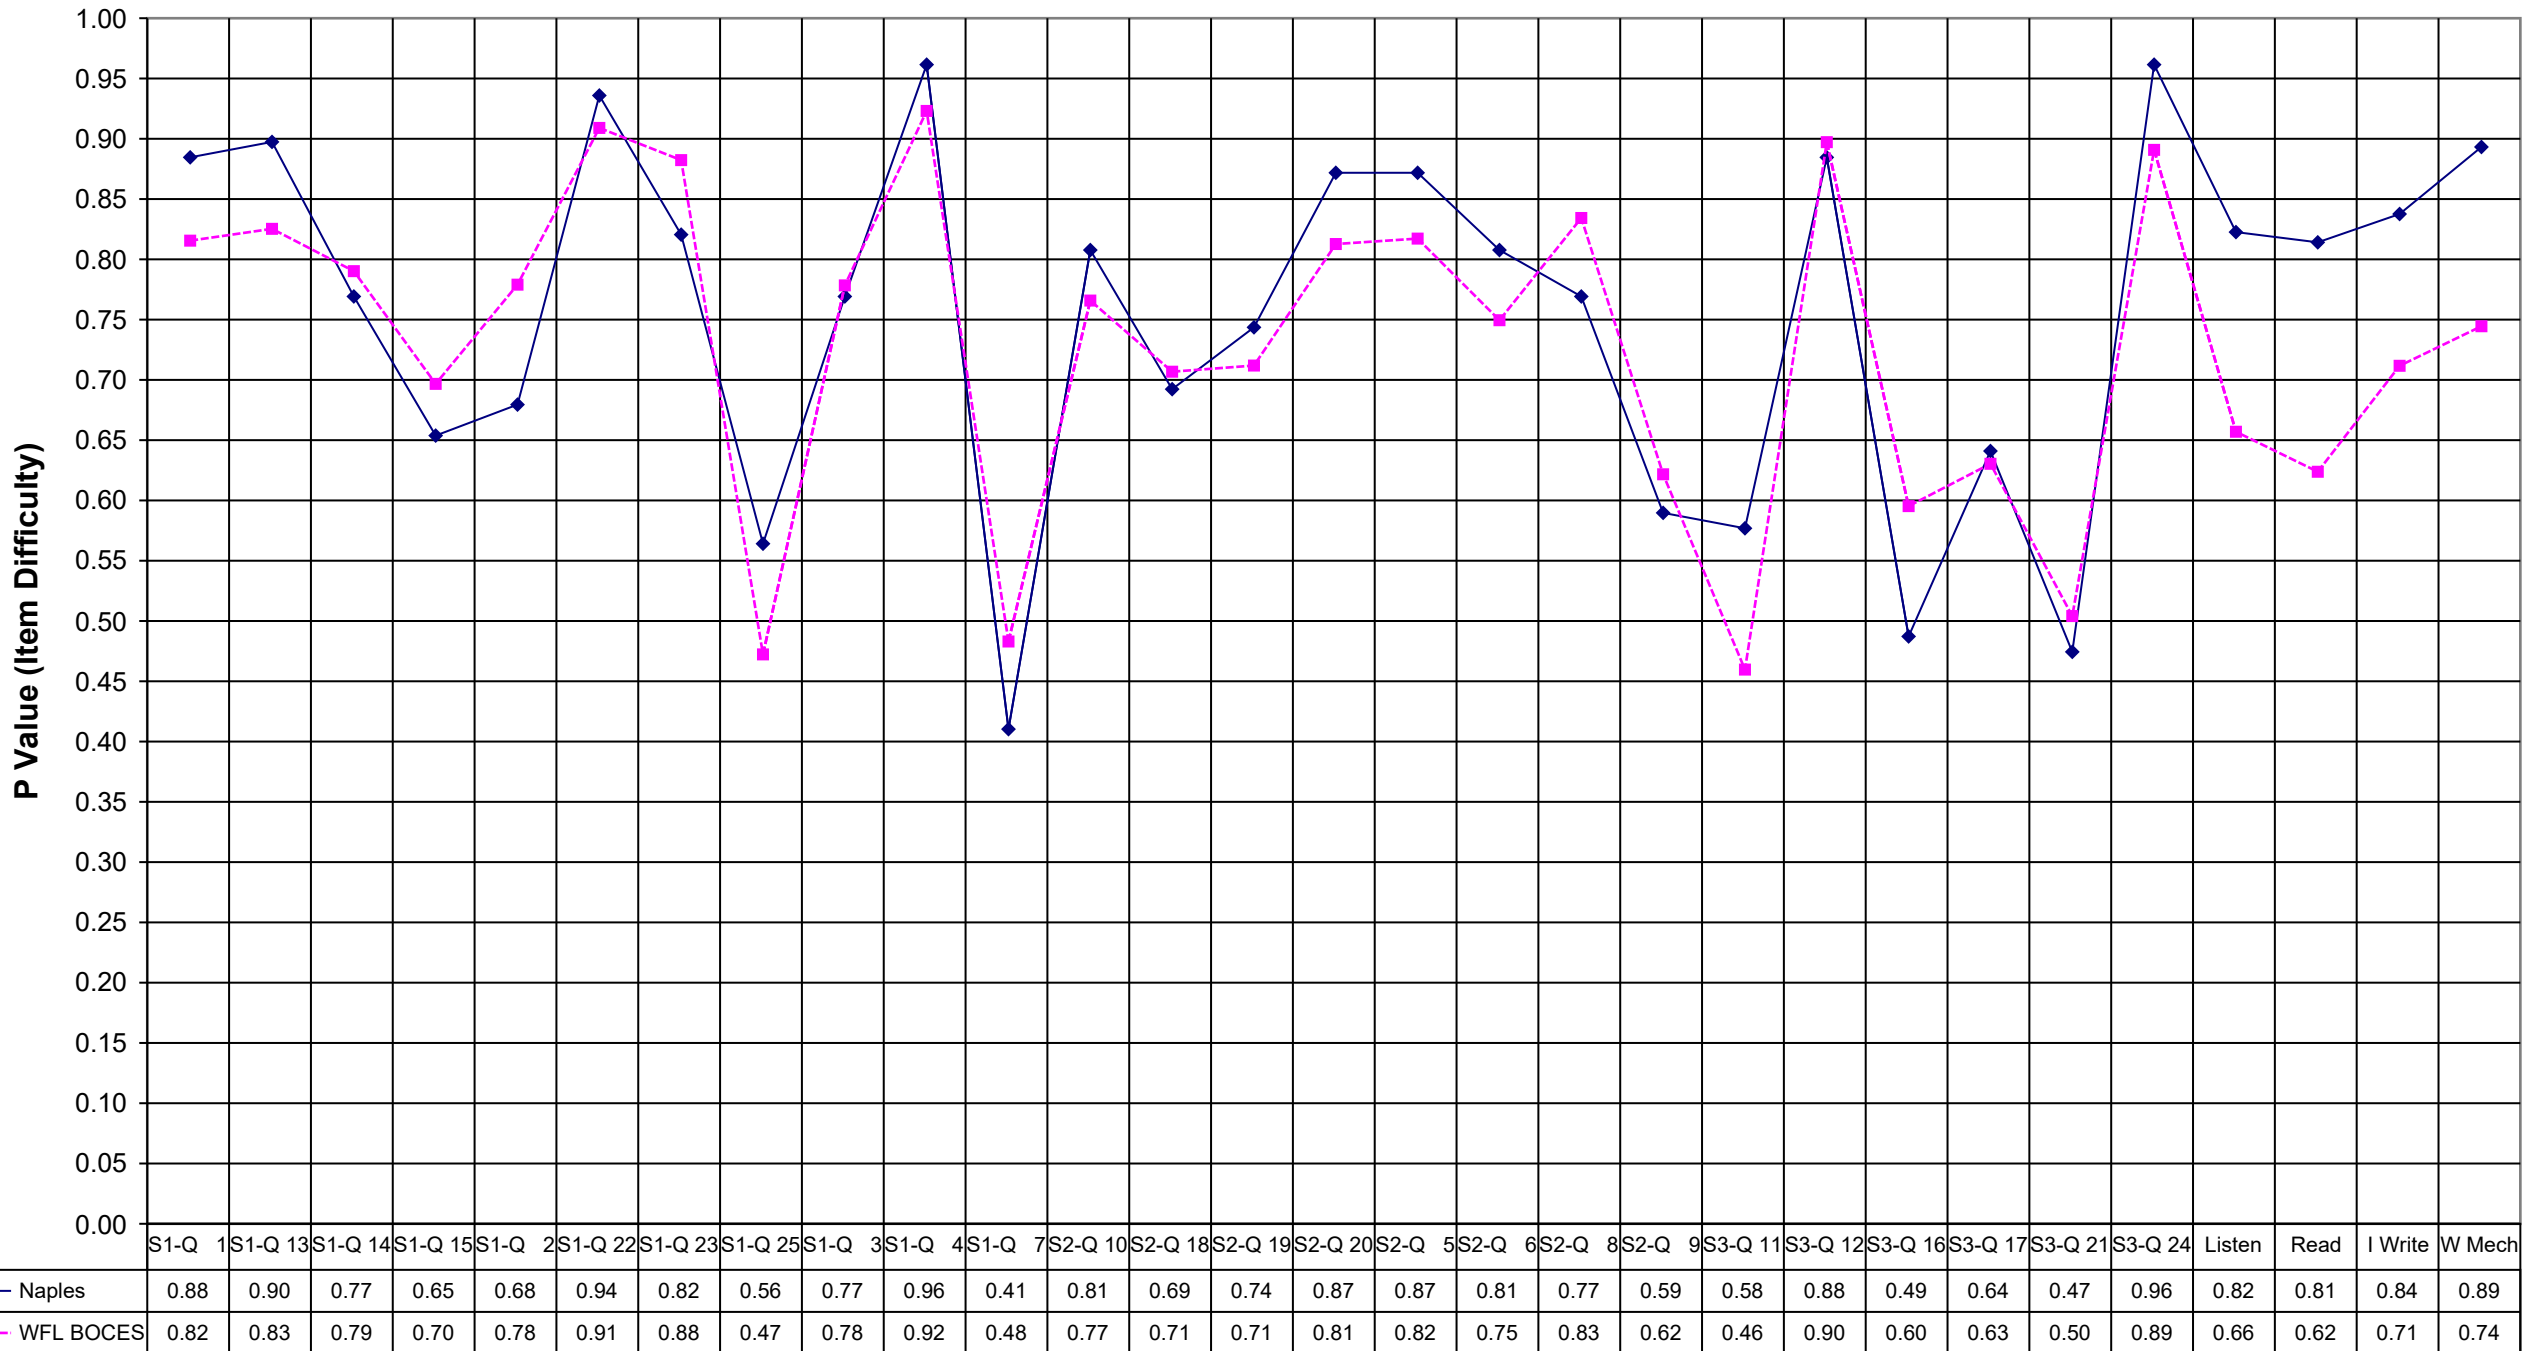

### 2004 Naples ELA 8

	Naples	WFL BOCES
S1-Q 1	0.88	0.82
S1-Q 13	0.90	0.83
S1-Q 14	0.77	0.79
S1-Q 15	0.65	0.70
S1-Q 2	0.68	0.78
S1-Q 22	0.94	0.91
S1-Q 23	0.82	0.88
S1-Q 25	0.56	0.47
S1-Q 3	0.77	0.78
S1-Q 4	0.96	0.92
S1-Q 7	0.41	0.48
S2-Q 10	0.81	0.77
S2-Q 18	0.69	0.71
S2-Q 19	0.74	0.71
S2-Q 20	0.87	0.81
S2-Q 5	0.87	0.82
S2-Q 6	0.81	0.75
S2-Q 8	0.77	0.83
S2-Q 9	0.59	0.62
S3-Q 11	0.58	0.46
S3-Q 12	0.88	0.90
S3-Q 16	0.49	0.60
S3-Q 17	0.64	0.63
S3-Q 21	0.47	0.50
S3-Q 24	0.96	0.89
Listen	0.82	0.66
Read	0.81	0.62
I Write	0.84	0.71
W Mech	0.89	0.74