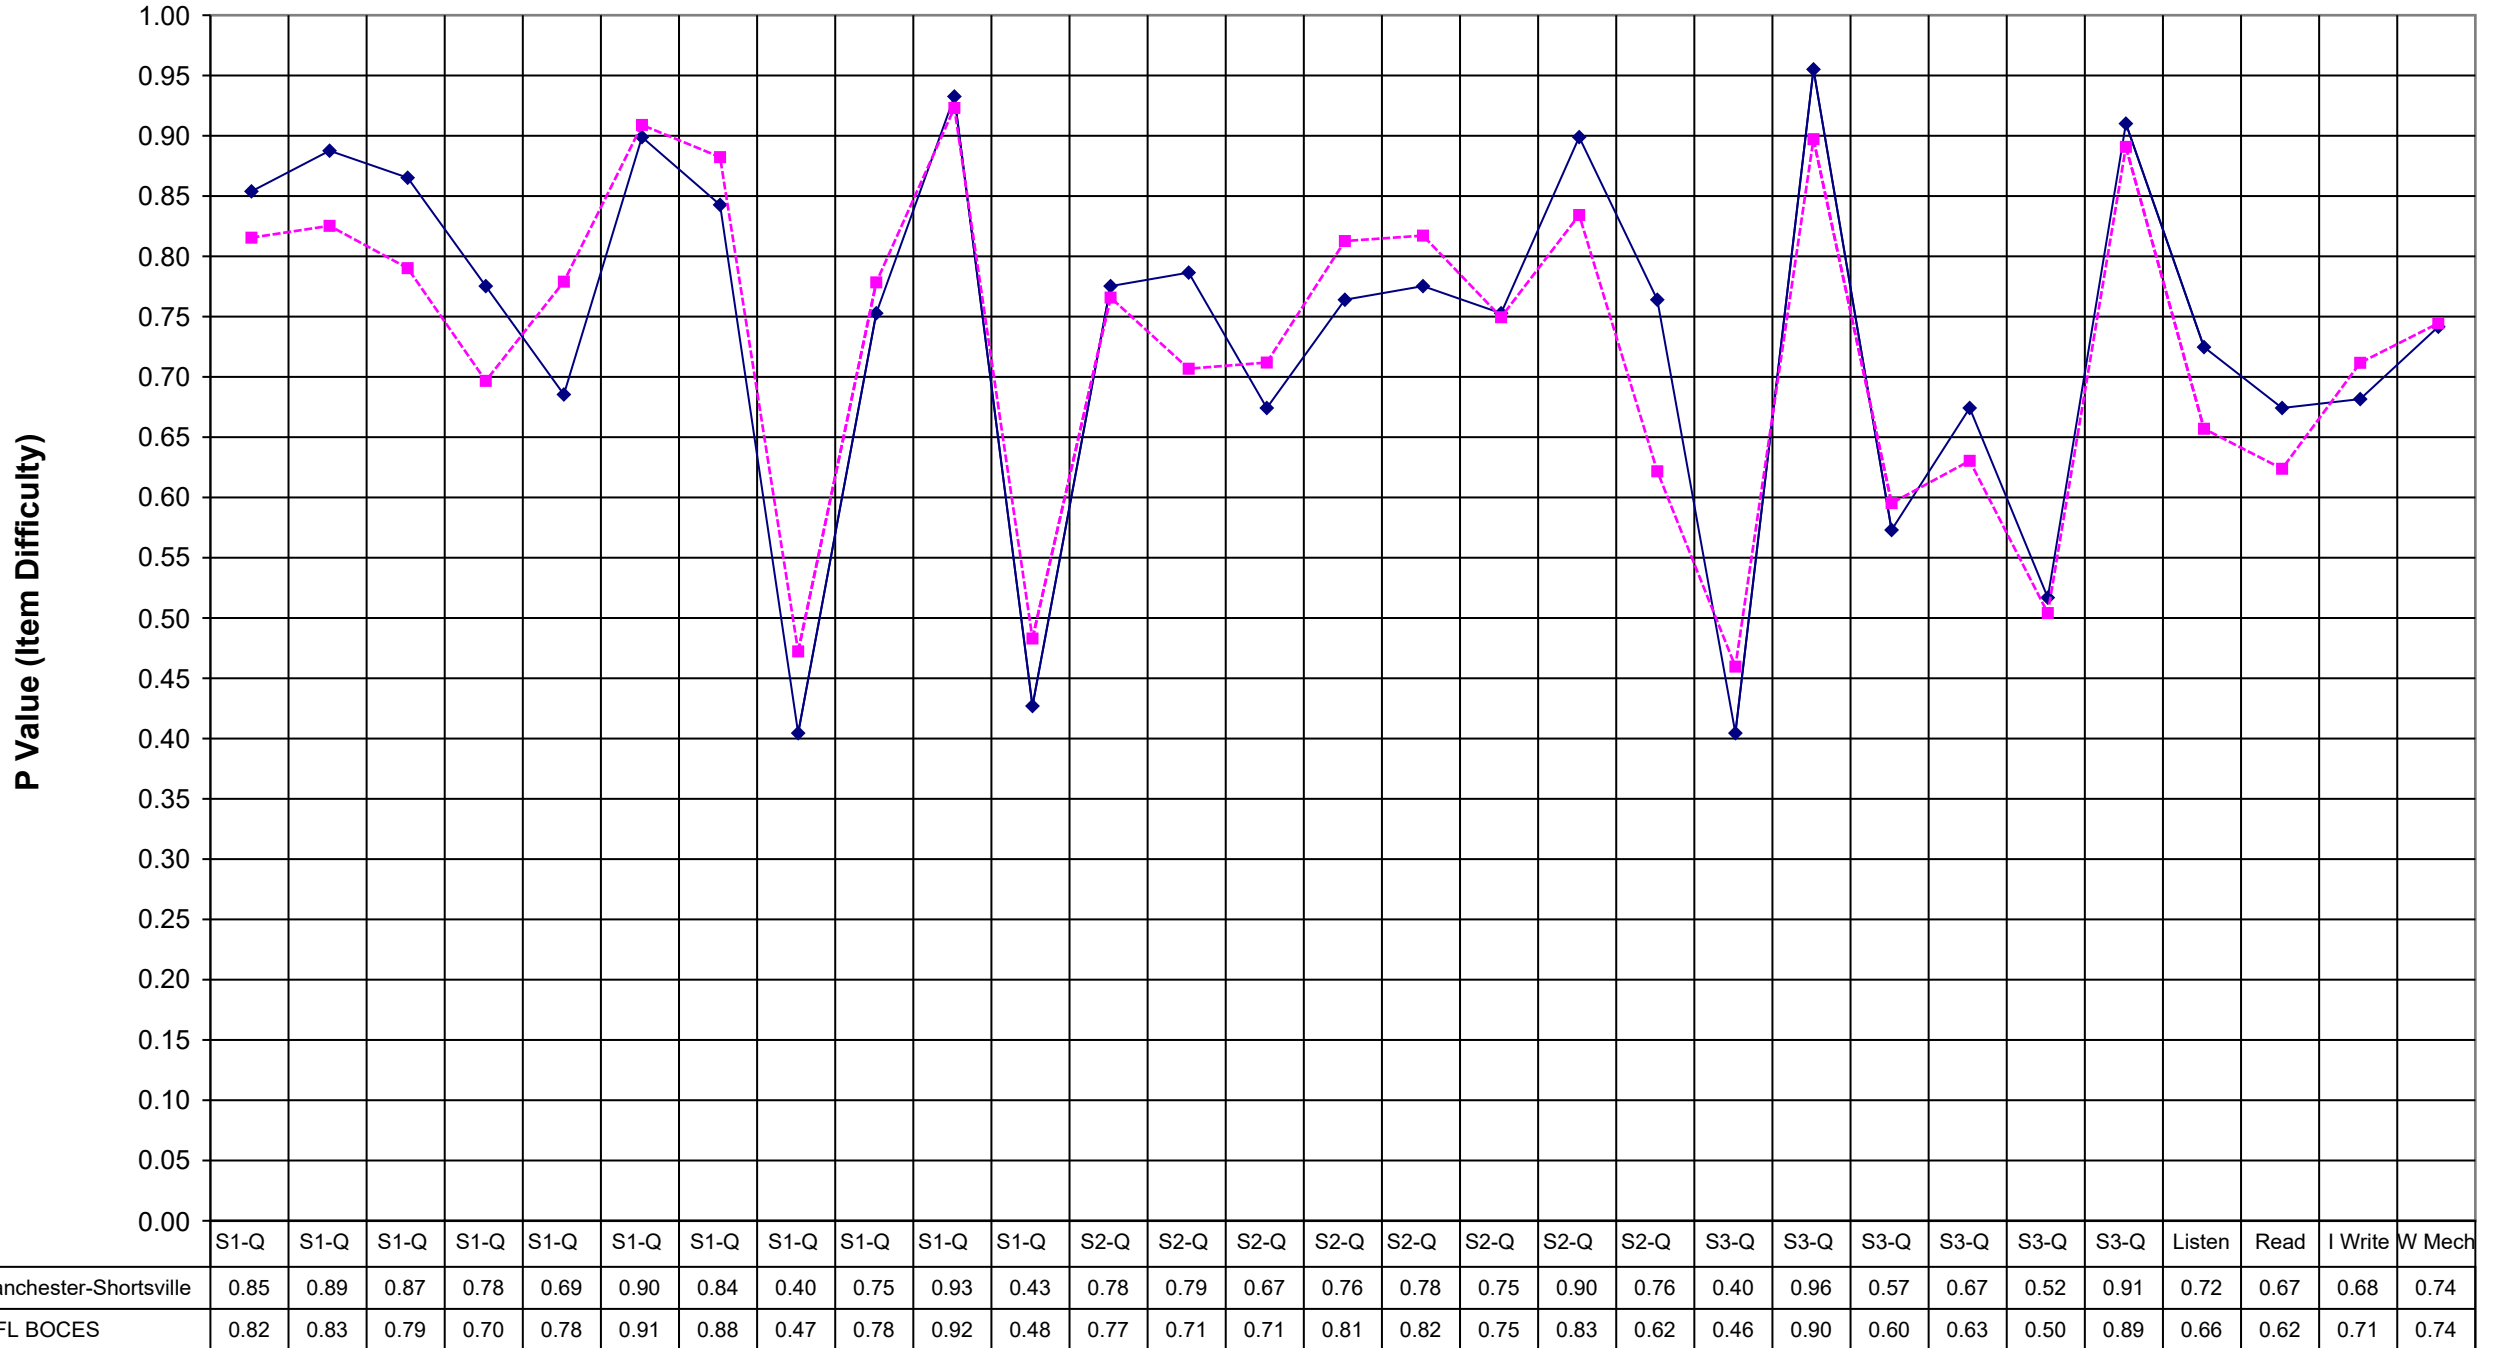

### 2004 Manchester-Shortsville ELA 8

	Manchester-Shortsville	WFL BOCES
S1-Q 1	0.85	0.82
S1-Q 13	0.89	0.83
S1-Q 14	0.87	0.79
S1-Q 15	0.78	0.70
S1-Q 2	0.69	0.78
S1-Q 22	0.90	0.91
S1-Q 23	0.84	0.88
S1-Q 25	0.40	0.47
S1-Q 3	0.75	0.78
S1-Q 4	0.93	0.92
S1-Q 7	0.43	0.48
S2-Q 10	0.78	0.77
S2-Q 18	0.79	0.71
S2-Q 19	0.67	0.71
S2-Q 20	0.76	0.81
S2-Q 5	0.78	0.82
S2-Q 6	0.75	0.75
S2-Q 8	0.90	0.83
S2-Q 9	0.76	0.62
S3-Q 11	0.40	0.46
S3-Q 12	0.96	0.90
S3-Q 16	0.57	0.60
S3-Q 17	0.67	0.63
S3-Q 21	0.52	0.50
S3-Q 24	0.91	0.89
Listen	0.72	0.66
Read	0.67	0.62
I Write	0.68	0.71
W Mech	0.74	0.74