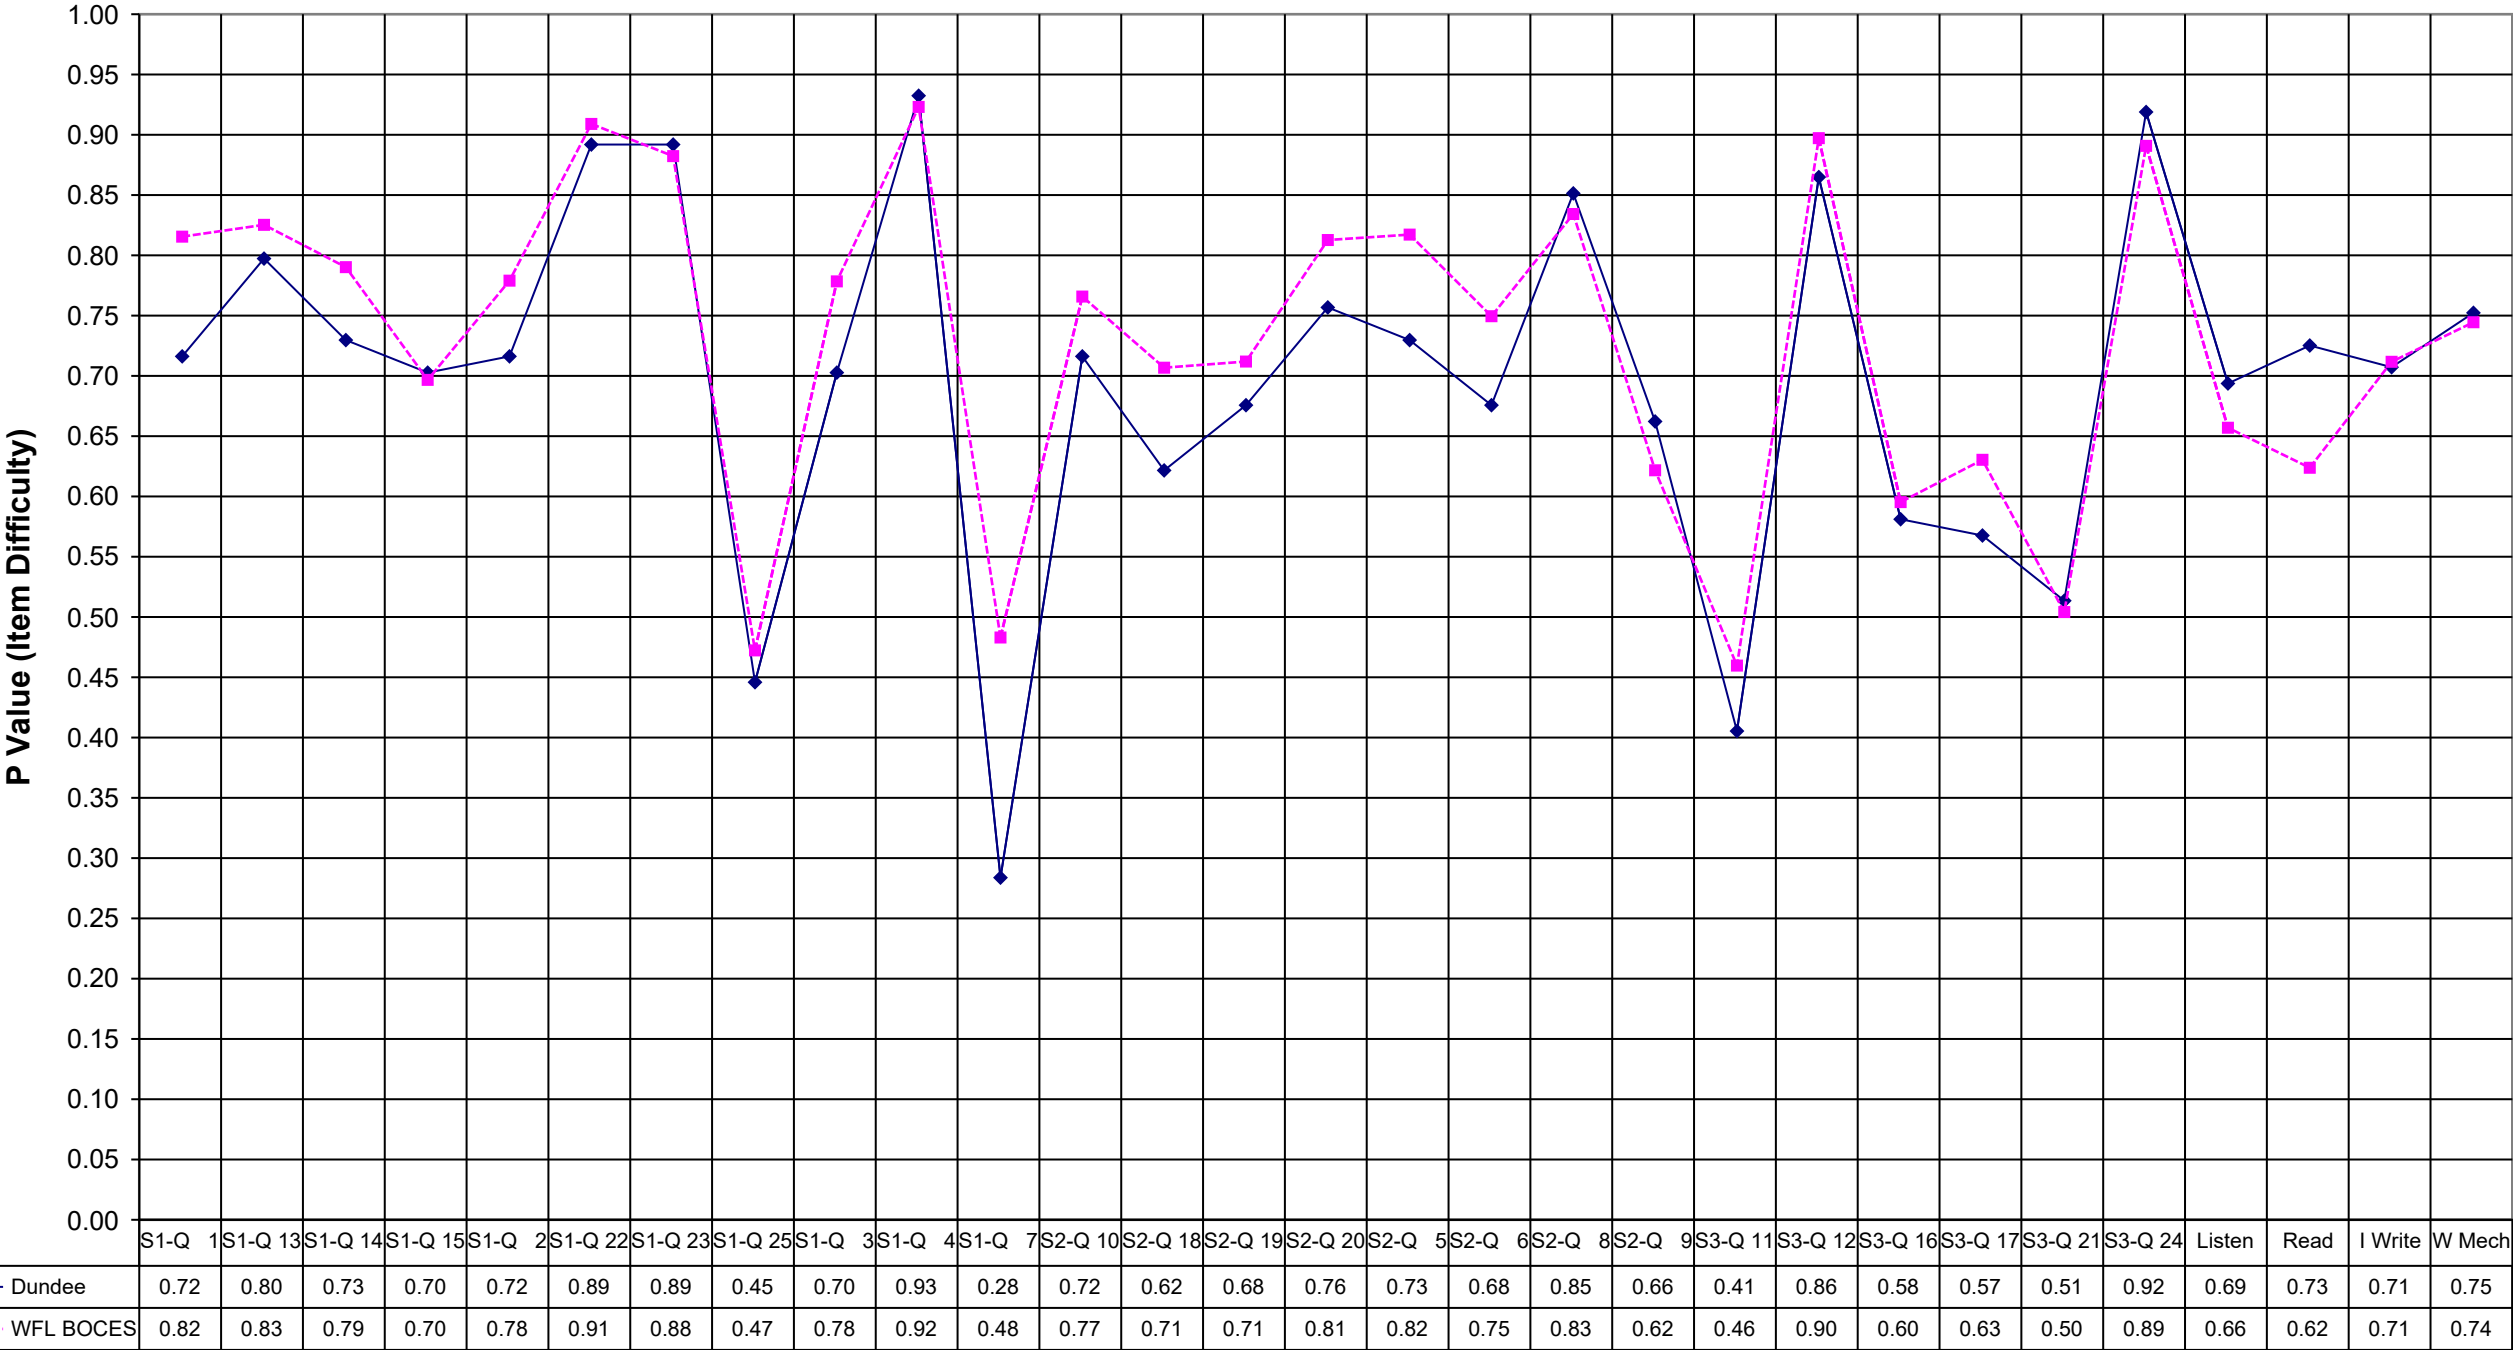

### 2004 Dundee ELA 8

	Dundee	WFL BOCES
S1-Q 1	0.72	0.82
S1-Q 13	0.80	0.83
S1-Q 14	0.73	0.79
S1-Q 15	0.70	0.70
S1-Q 2	0.72	0.78
S1-Q 22	0.89	0.91
S1-Q 23	0.89	0.88
S1-Q 25	0.45	0.47
S1-Q 3	0.70	0.78
S1-Q 4	0.93	0.92
S1-Q 7	0.28	0.48
S2-Q 10	0.72	0.77
S2-Q 18	0.62	0.71
S2-Q 19	0.68	0.71
S2-Q 20	0.76	0.81
S2-Q 5	0.73	0.82
S2-Q 6	0.68	0.75
S2-Q 8	0.85	0.83
S2-Q 9	0.66	0.62
S3-Q 11	0.41	0.46
S3-Q 12	0.86	0.90
S3-Q 16	0.58	0.60
S3-Q 17	0.57	0.63
S3-Q 21	0.51	0.50
S3-Q 24	0.92	0.89
Listen	0.69	0.66
Read	0.73	0.62
I Write	0.71	0.71
W Mech	0.75	0.74