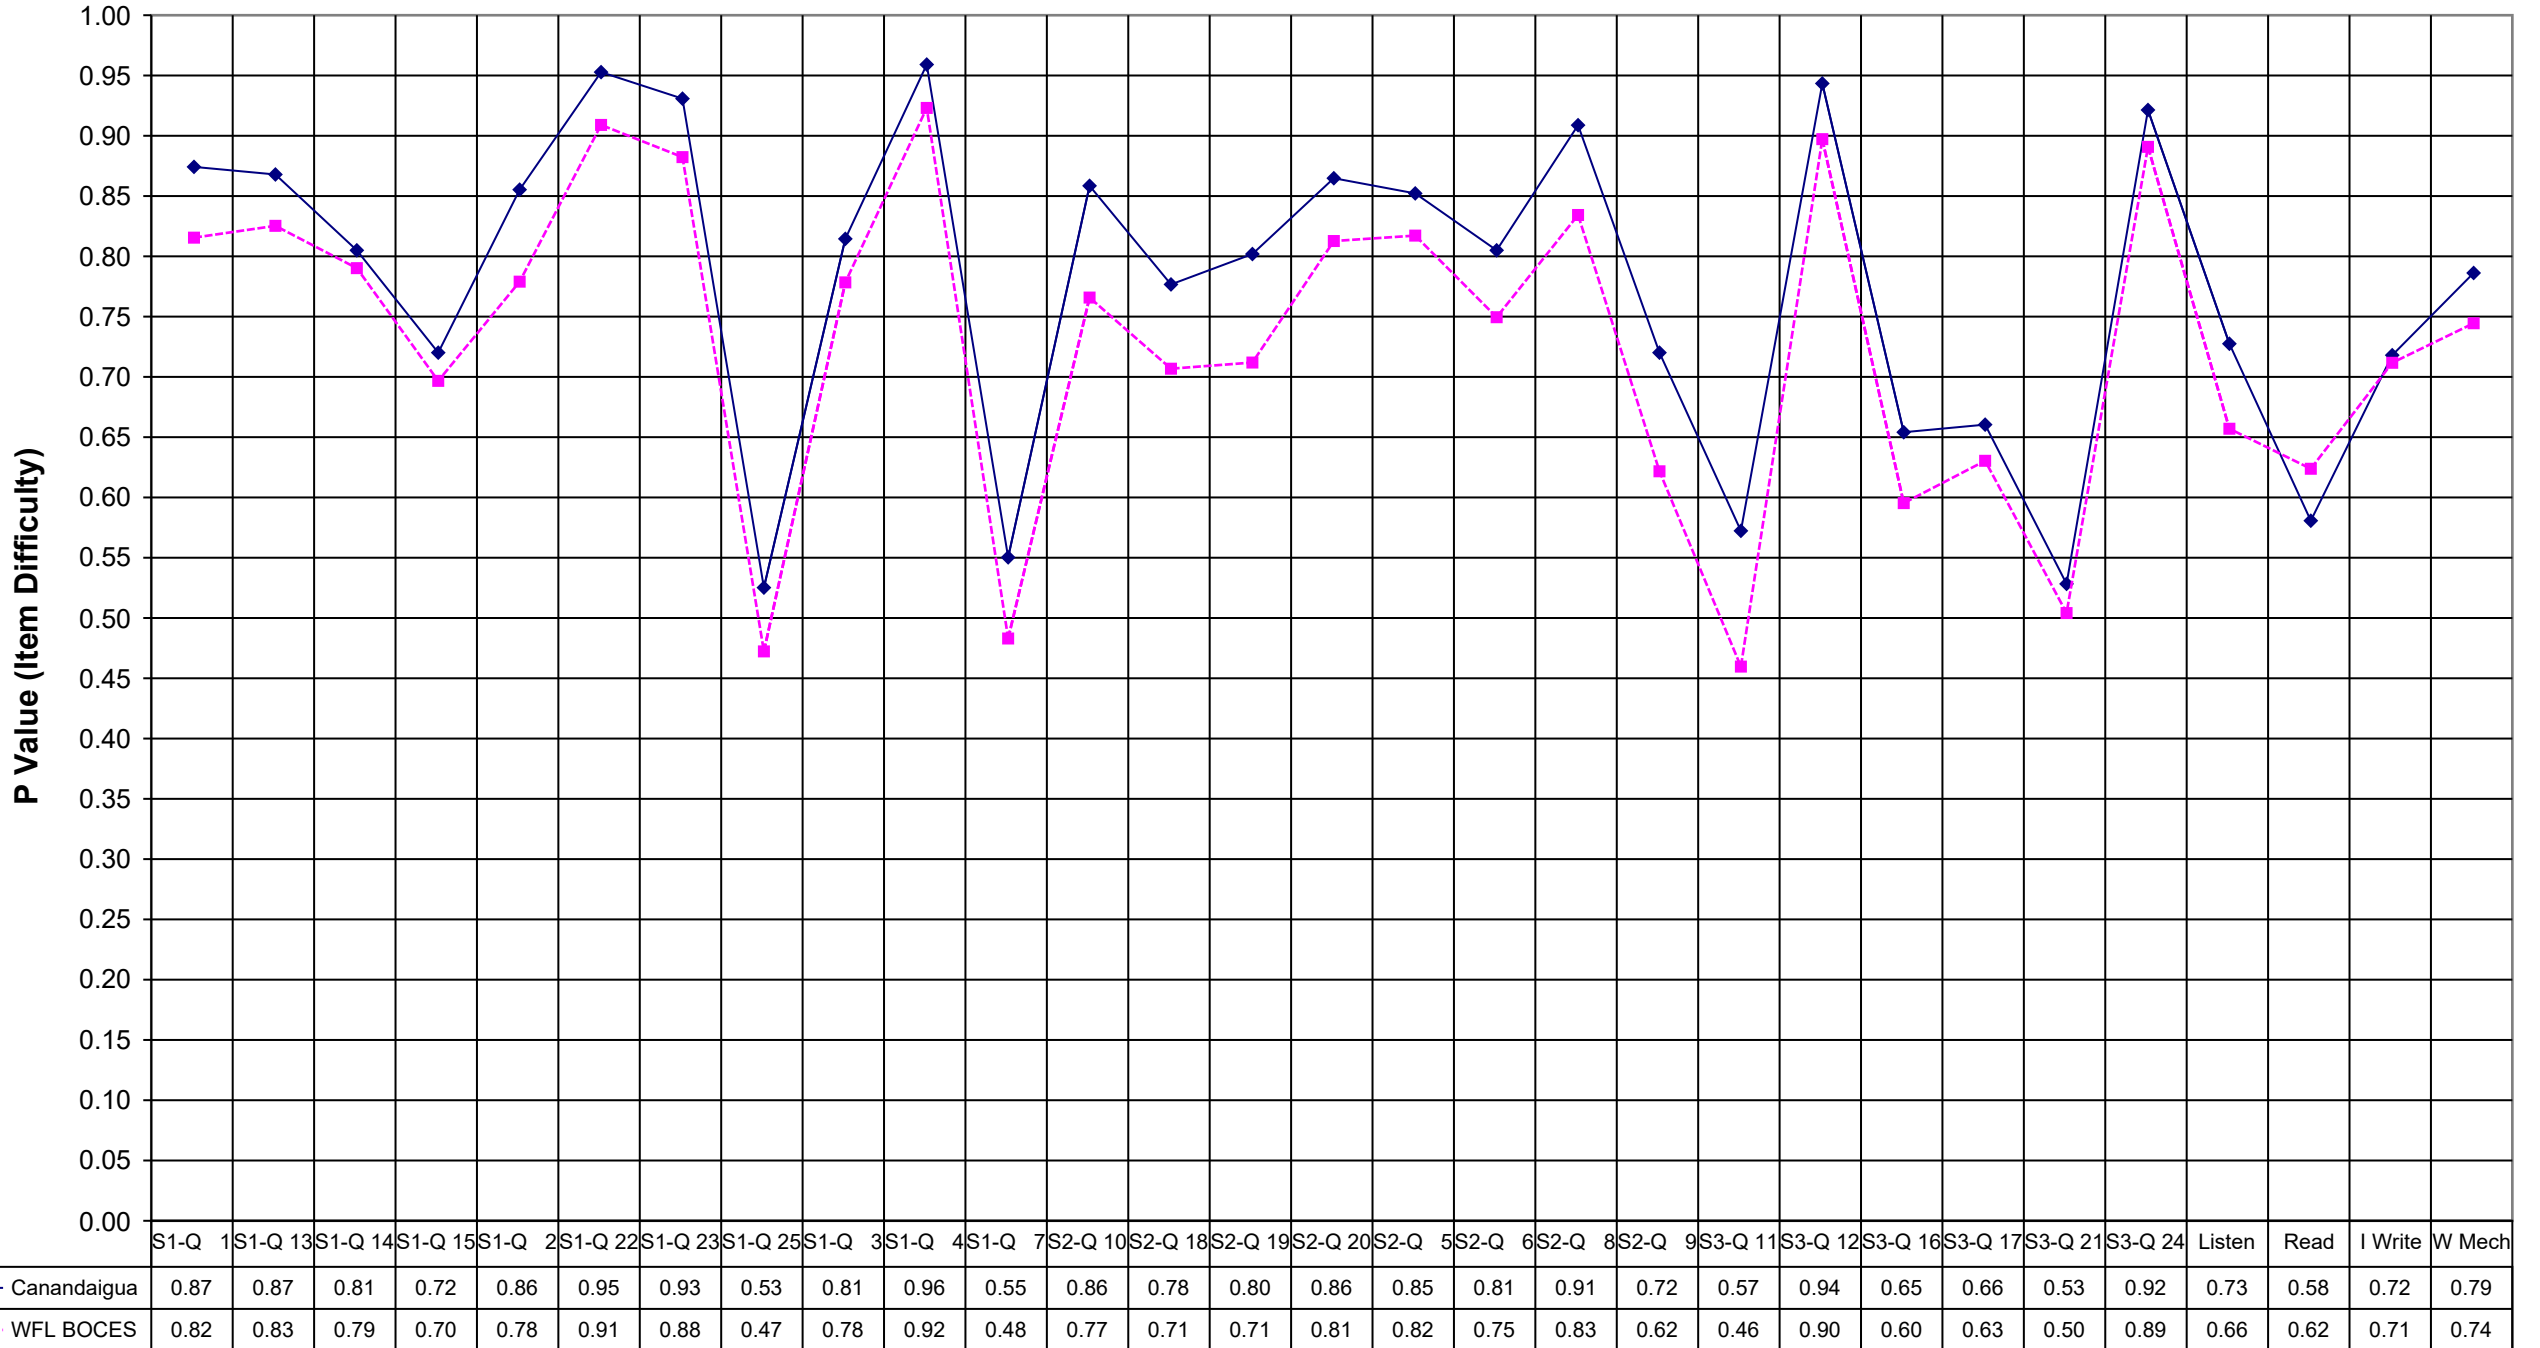

## 2004 Canandaigua ELA 8

Canandaigua WFL BOCES

S1-Q 1	0.87	0.82
S1-Q 13	0.87	0.83
S1-Q 14	0.81	0.79
S1-Q 15	0.72	0.70
S1-Q 2	0.86	0.78
S1-Q 22	0.95	0.91
S1-Q 23	0.93	0.88
S1-Q 25	0.53	0.47
S1-Q 3	0.81	0.78
S1-Q 4	0.96	0.92
S1-Q 7	0.55	0.48
S2-Q 10	0.86	0.77
S2-Q 18	0.78	0.71
S2-Q 19	0.80	0.71
S2-Q 20	0.86	0.81
S2-Q 5	0.85	0.82
S2-Q 6	0.81	0.75
S2-Q 8	0.91	0.83
S2-Q 9	0.72	0.62
S3-Q 11	0.57	0.46
S3-Q 12	0.94	0.90
S3-Q 16	0.65	0.60
S3-Q 17	0.66	0.63
S3-Q 21	0.53	0.50
S3-Q 24	0.92	0.89
Listen	0.73	0.66
Read	0.58	0.62
I Write	0.72	0.71
W Mech	0.79	0.74