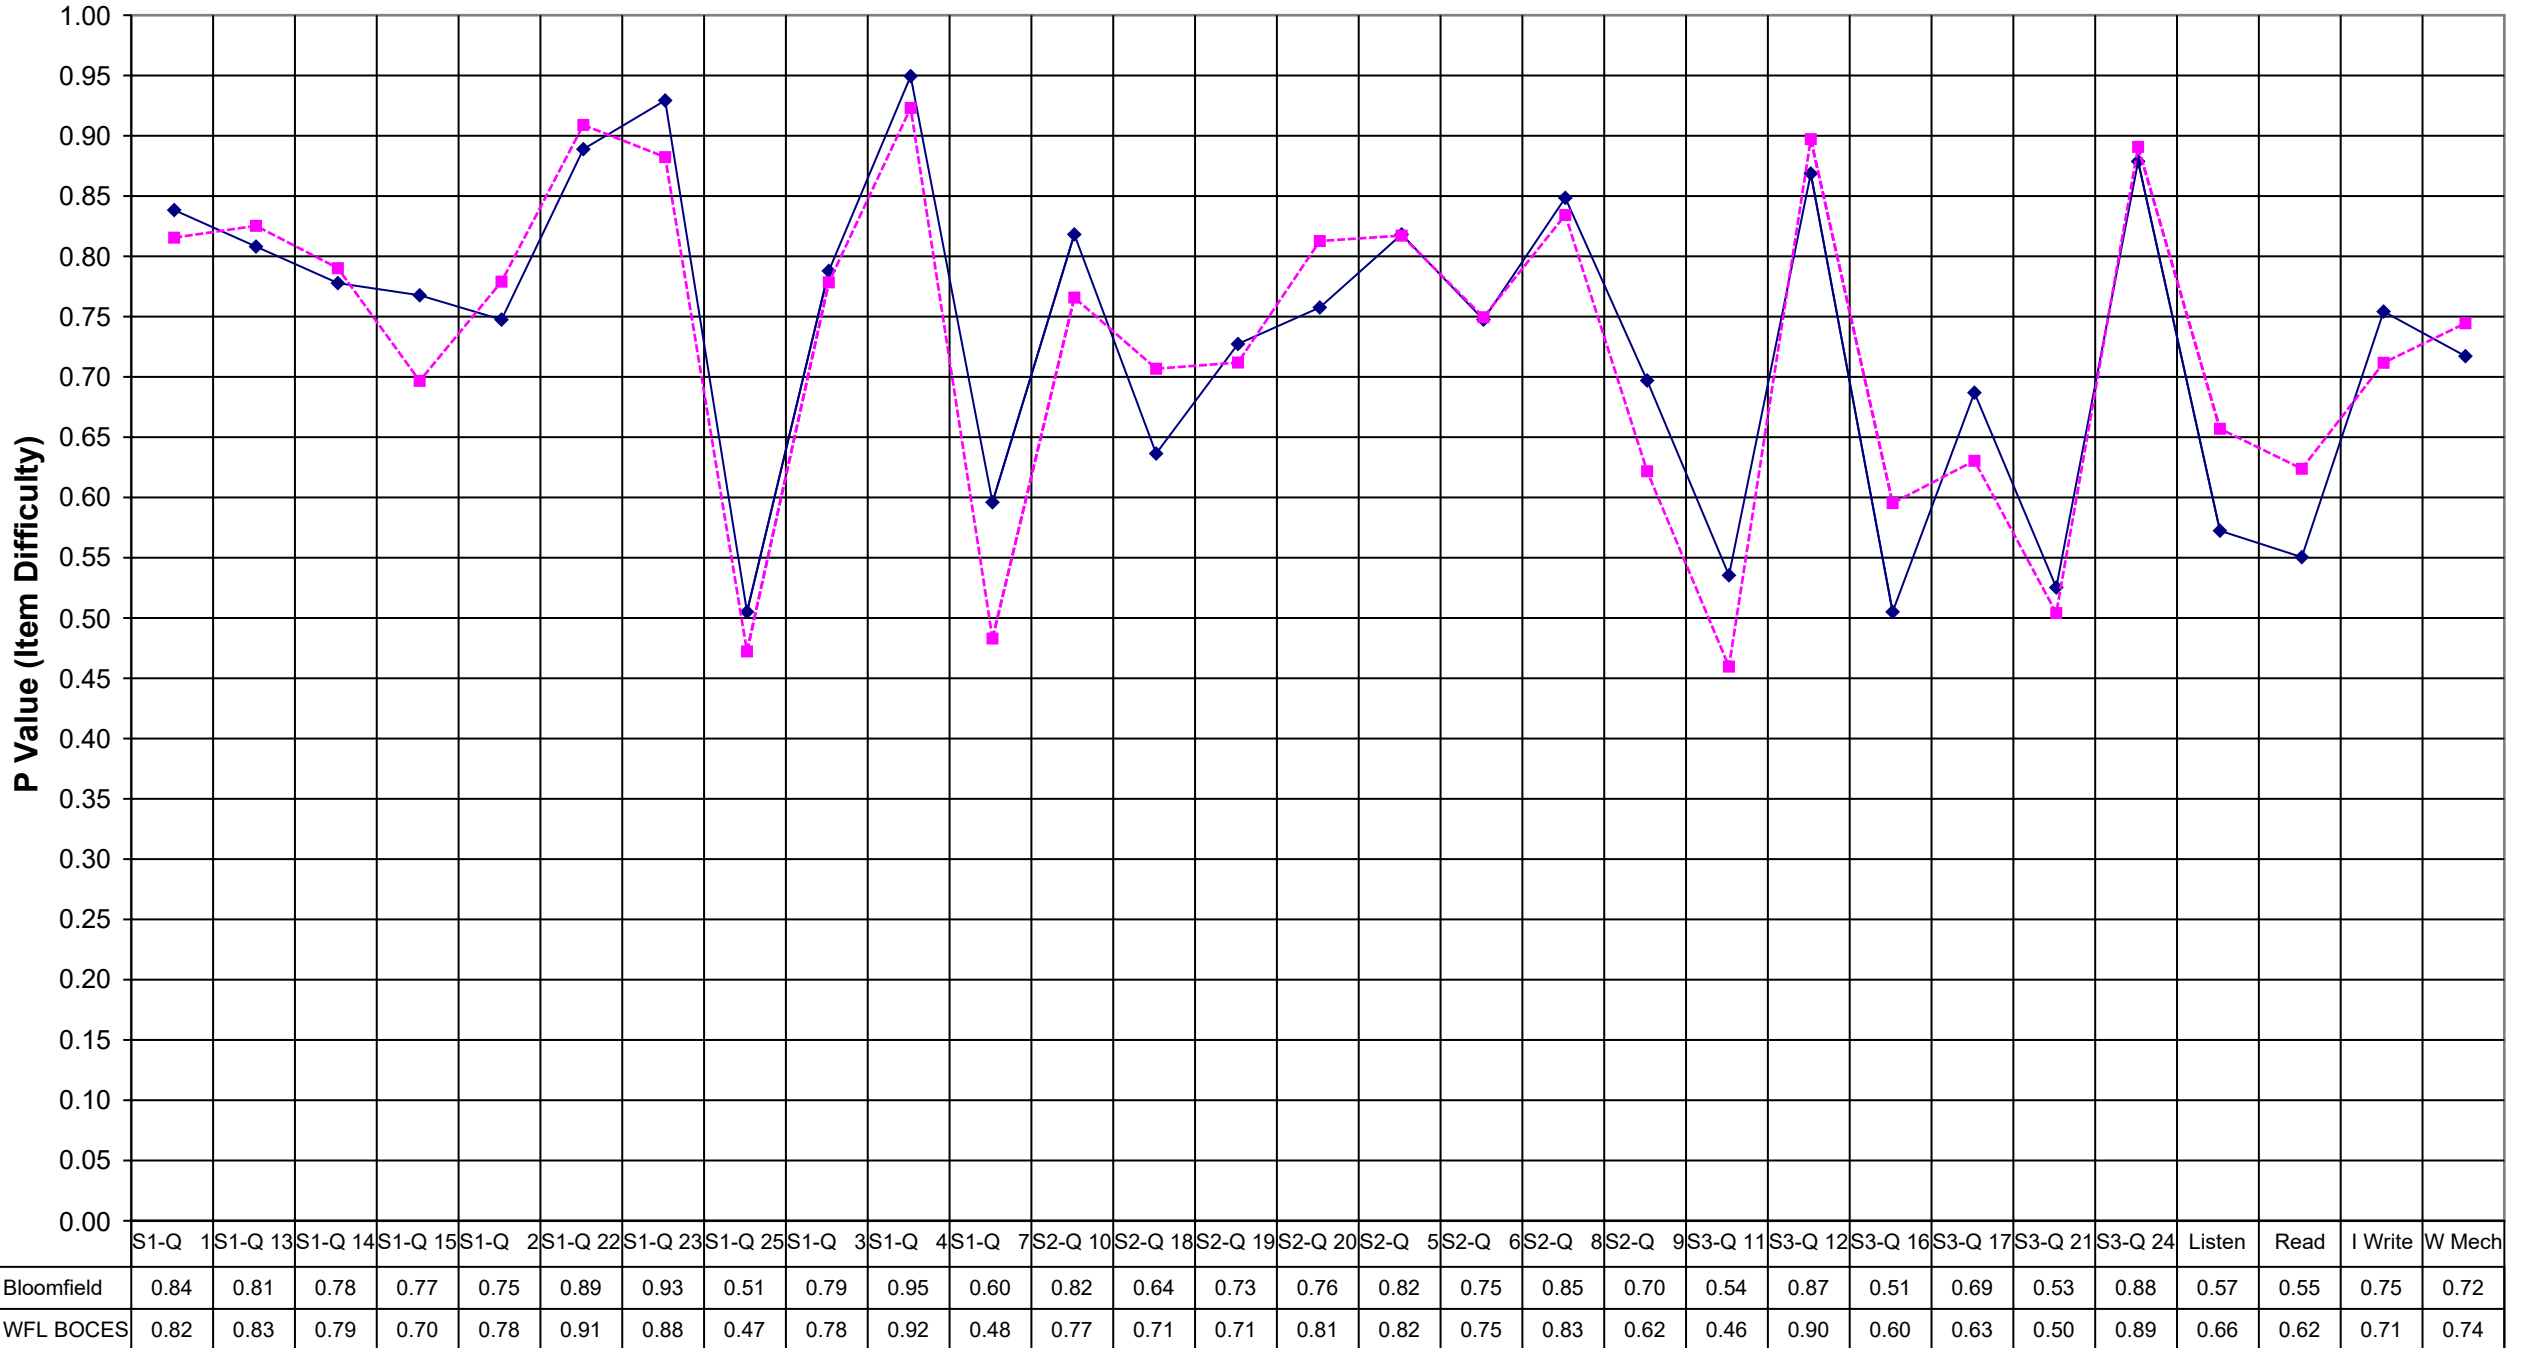

2004 Bloomfield ELA 8

Bloomfield WFL BOCES

S1-Q 1	0.84	0.82
S1-Q 13	0.81	0.83
S1-Q 14	0.78	0.79
S1-Q 15	0.77	0.70
S1-Q 2	0.75	0.78
S1-Q 22	0.89	0.91
S1-Q 23	0.93	0.88
S1-Q 25	0.51	0.47
S1-Q 3	0.79	0.78
S1-Q 4	0.95	0.92
S1-Q 7	0.60	0.48
S2-Q 10	0.82	0.77
S2-Q 18	0.64	0.71
S2-Q 19	0.73	0.71
S2-Q 20	0.76	0.81
S2-Q 5	0.82	0.82
S2-Q 6	0.75	0.75
S2-Q 8	0.85	0.83
S2-Q 9	0.70	0.62
S3-Q 11	0.54	0.46
S3-Q 12	0.87	0.90
S3-Q 16	0.51	0.60
S3-Q 17	0.69	0.63
S3-Q 21	0.53	0.50
S3-Q 24	0.88	0.89
Listen	0.57	0.66
Read	0.55	0.62
I Write	0.75	0.71
W Mech	0.72	0.74