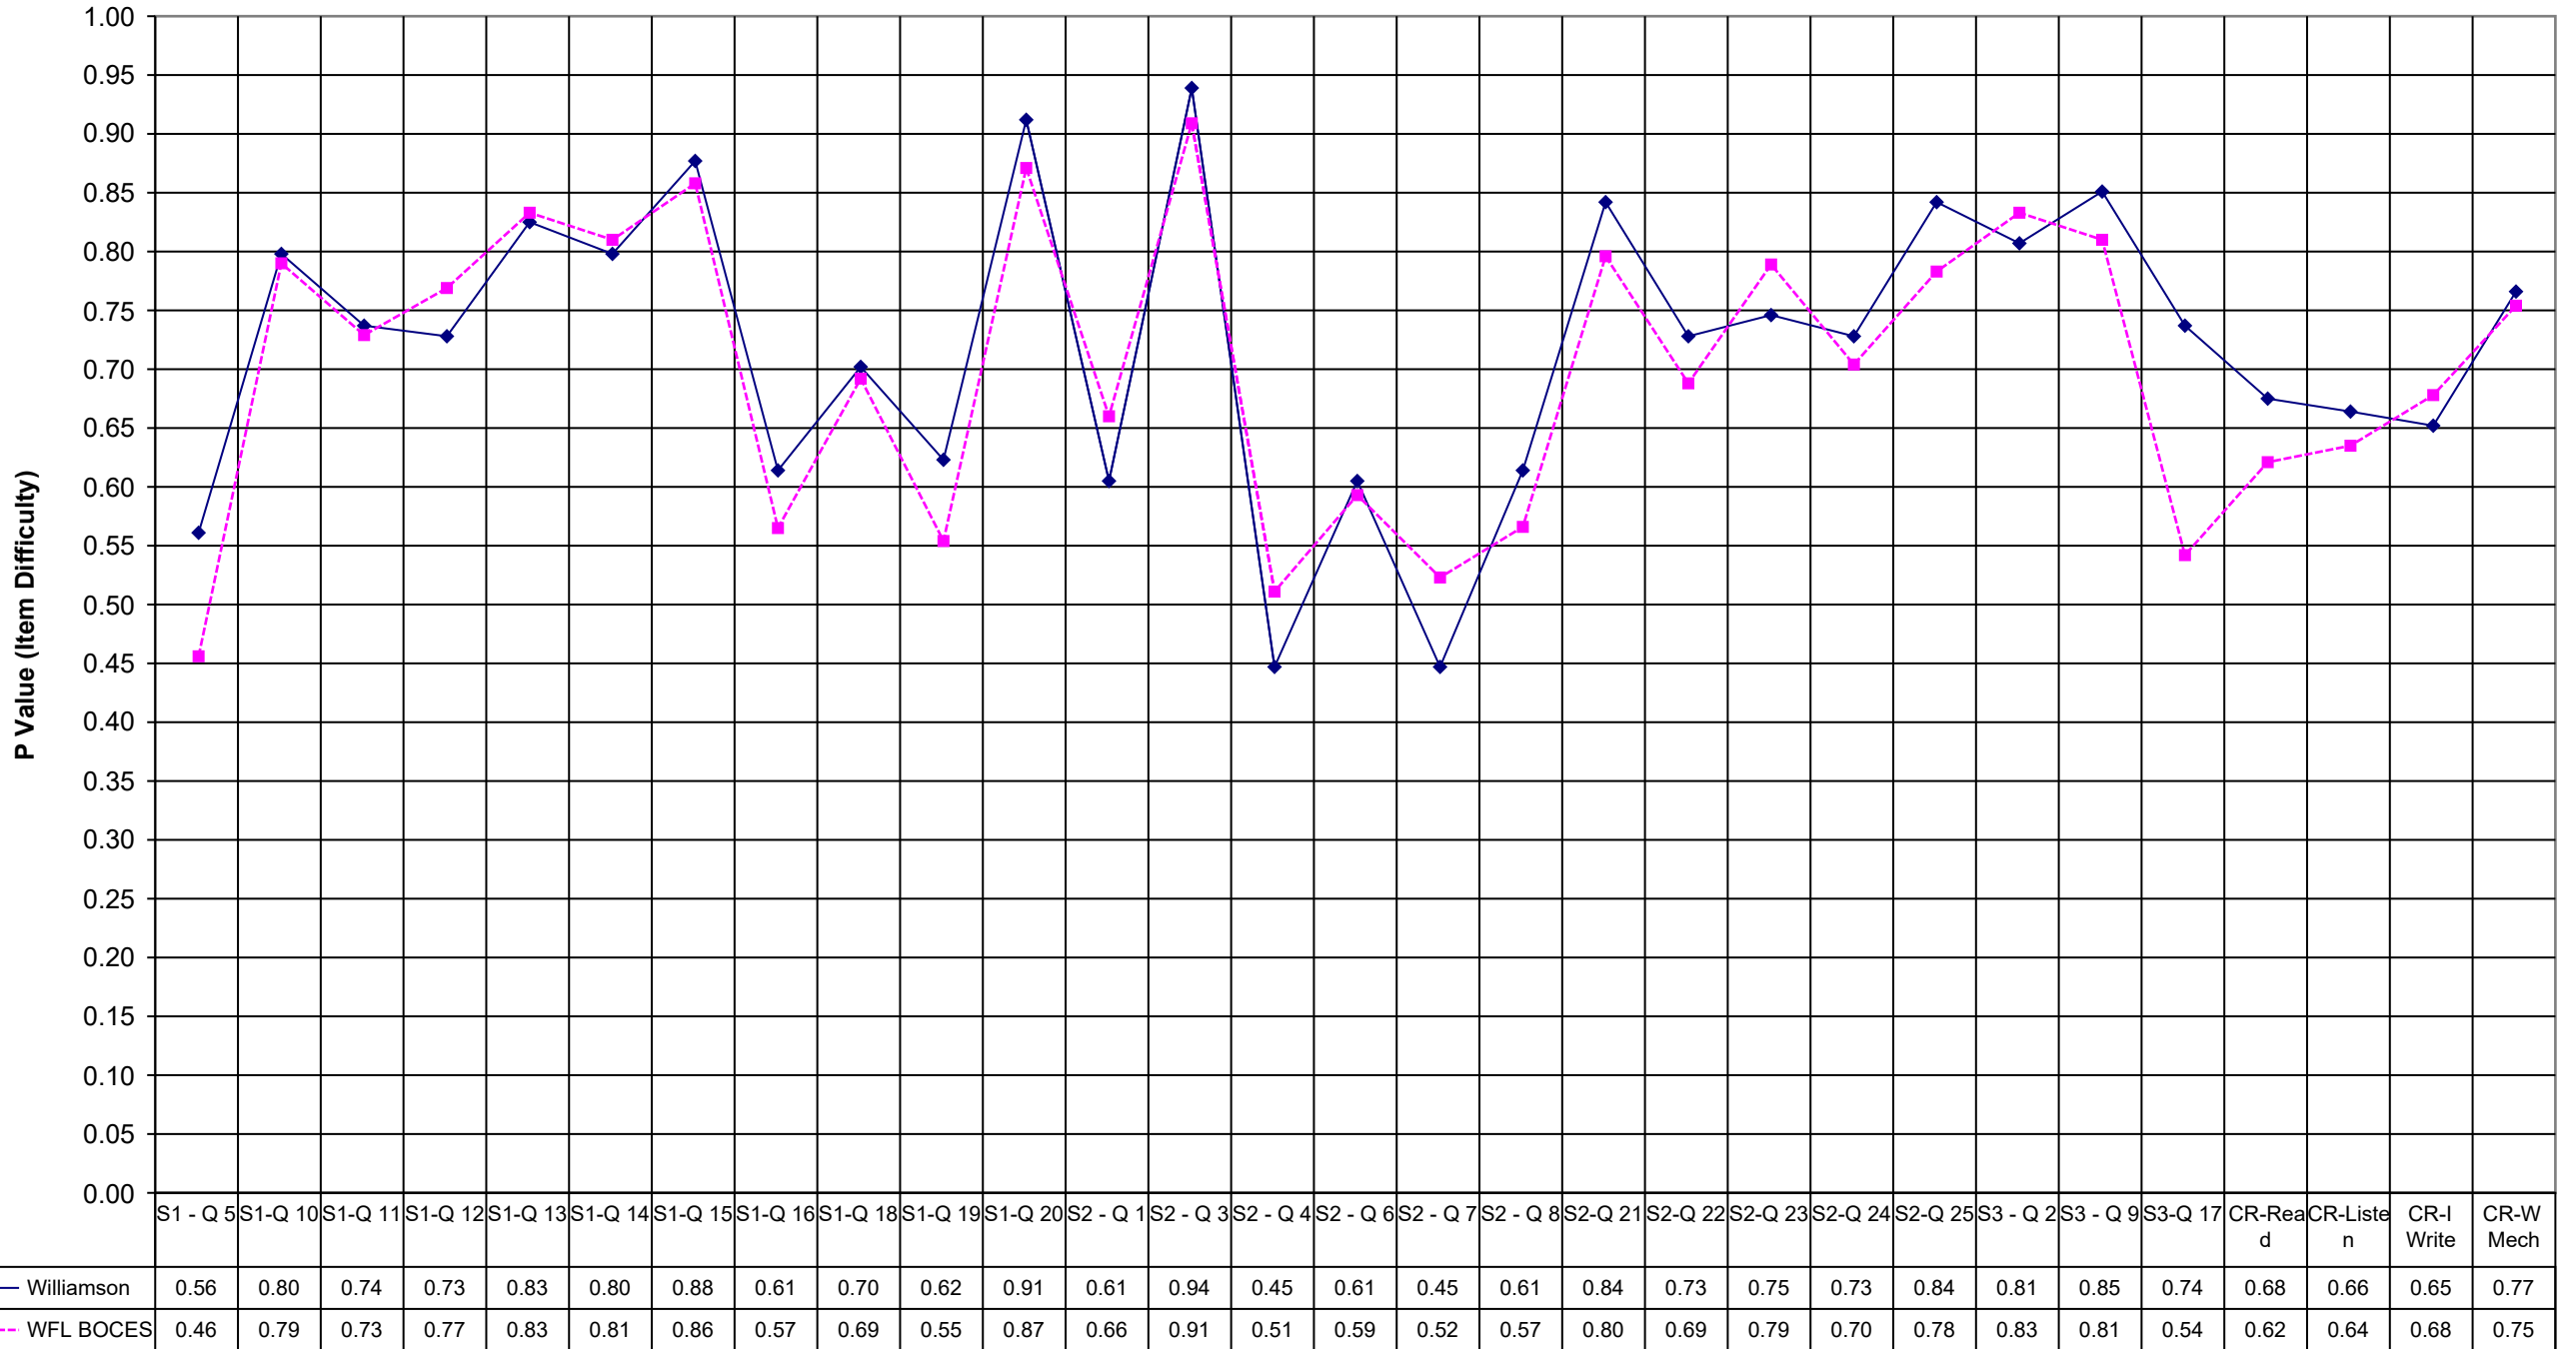

2003 Williamson ELA 8

Williamson WFL BOCES

S1 - Q 5	0.56	0.46
S1-Q 10	0.80	0.79
S1-Q 11	0.74	0.73
S1-Q 12	0.73	0.77
S1-Q 13	0.83	0.83
S1-Q 14	0.80	0.81
S1-Q 15	0.88	0.86
S1-Q 16	0.61	0.57
S1-Q 18	0.70	0.69
S1-Q 19	0.62	0.55
S1-Q 20	0.91	0.87
S2 - Q 1	0.61	0.66
S2 - Q 3	0.94	0.91
S2 - Q 4	0.45	0.51
S2 - Q 6	0.61	0.59
S2 - Q 7	0.45	0.52
S2 - Q 8	0.61	0.57
S2-Q 21	0.84	0.80
S2-Q 22	0.73	0.69
S2-Q 23	0.75	0.79
S2-Q 24	0.73	0.70
S2-Q 25	0.84	0.78
S3 - Q 2	0.81	0.83
S3 - Q 9	0.85	0.81
S3-Q 17	0.74	0.54
CR-Read	0.68	0.62
CR-Listen	0.66	0.64
CR-I Write	0.65	0.68
CR-W Mecl	0.77	0.75