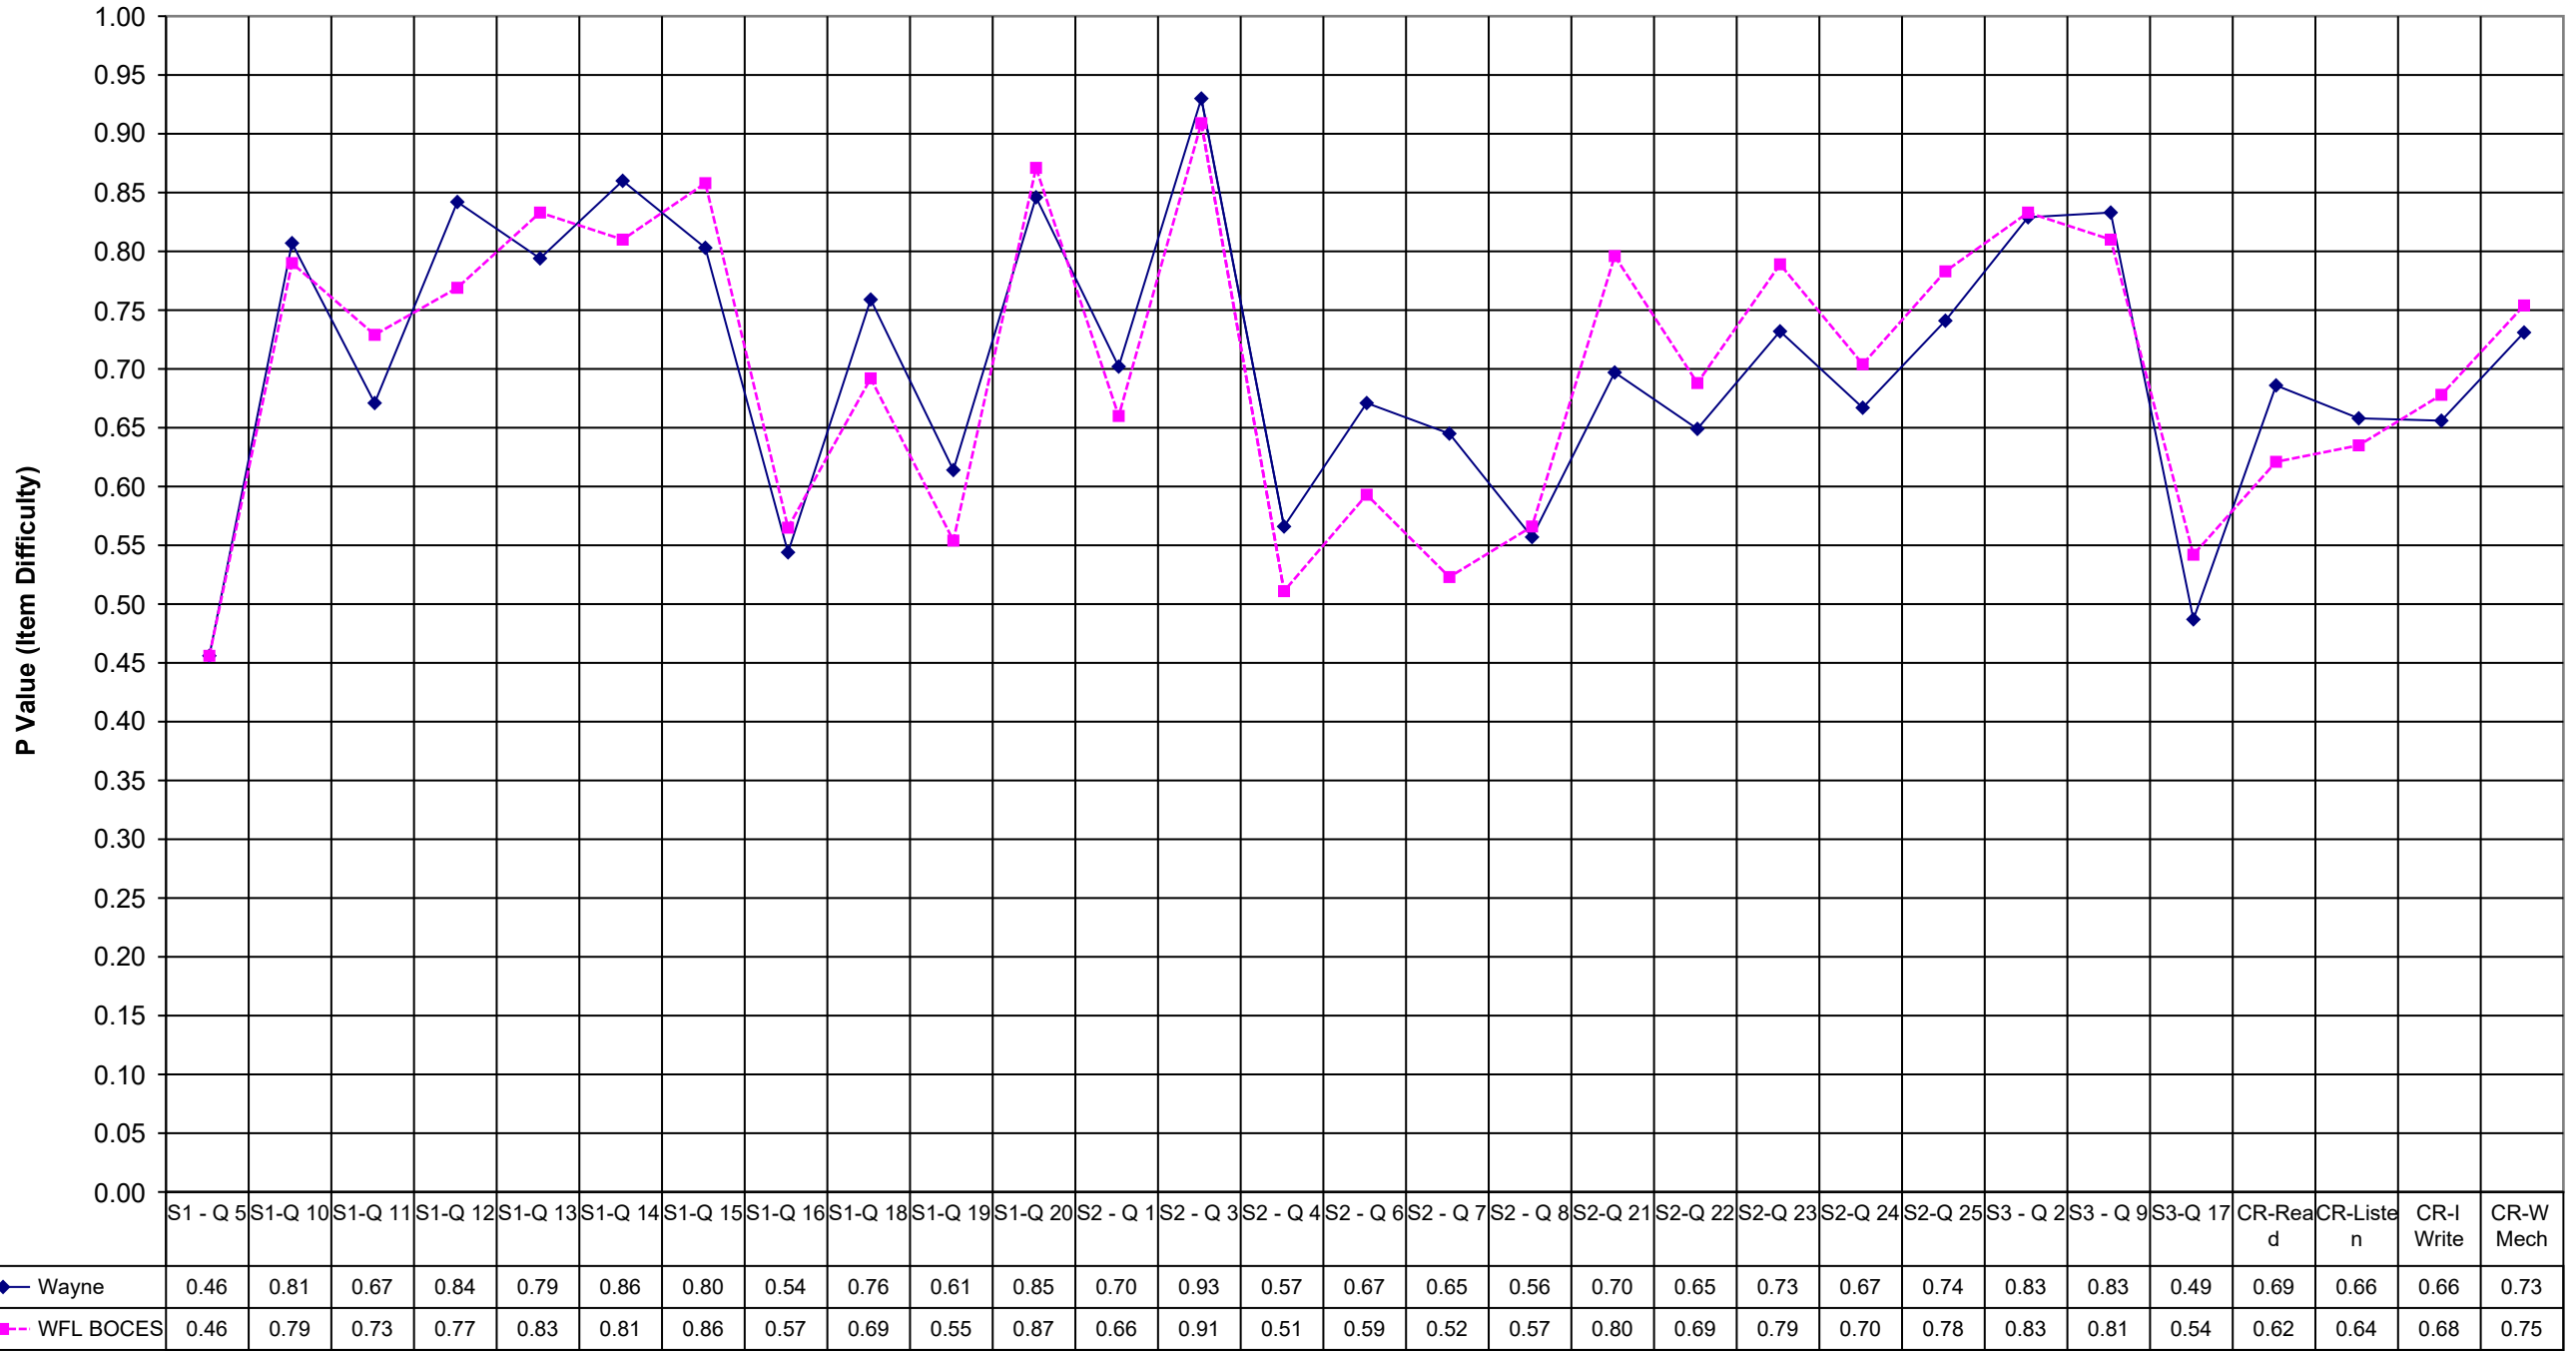

### 2003 Wayne ELA 8

	Wayne	WFL BOCES
S1 - Q 5	0.46	0.46
S1-Q 10	0.81	0.79
S1-Q 11	0.67	0.73
S1-Q 12	0.84	0.77
S1-Q 13	0.79	0.83
S1-Q 14	0.86	0.81
S1-Q 15	0.80	0.86
S1-Q 16	0.54	0.57
S1-Q 18	0.76	0.69
S1-Q 19	0.61	0.55
S1-Q 20	0.85	0.87
S2 - Q 1	0.70	0.66
S2 - Q 3	0.93	0.91
S2 - Q 4	0.57	0.51
S2 - Q 6	0.67	0.59
S2 - Q 7	0.65	0.52
S2 - Q 8	0.56	0.57
S2-Q 21	0.70	0.80
S2-Q 22	0.65	0.69
S2-Q 23	0.73	0.79
S2-Q 24	0.67	0.70
S2-Q 25	0.74	0.78
S3 - Q 2	0.83	0.83
S3 - Q 9	0.83	0.81
S3-Q 17	0.49	0.54
CR-Read	0.69	0.62
CR-Listen	0.66	0.64
CR-I Write	0.66	0.68
CR-W Mecl	0.73	0.75