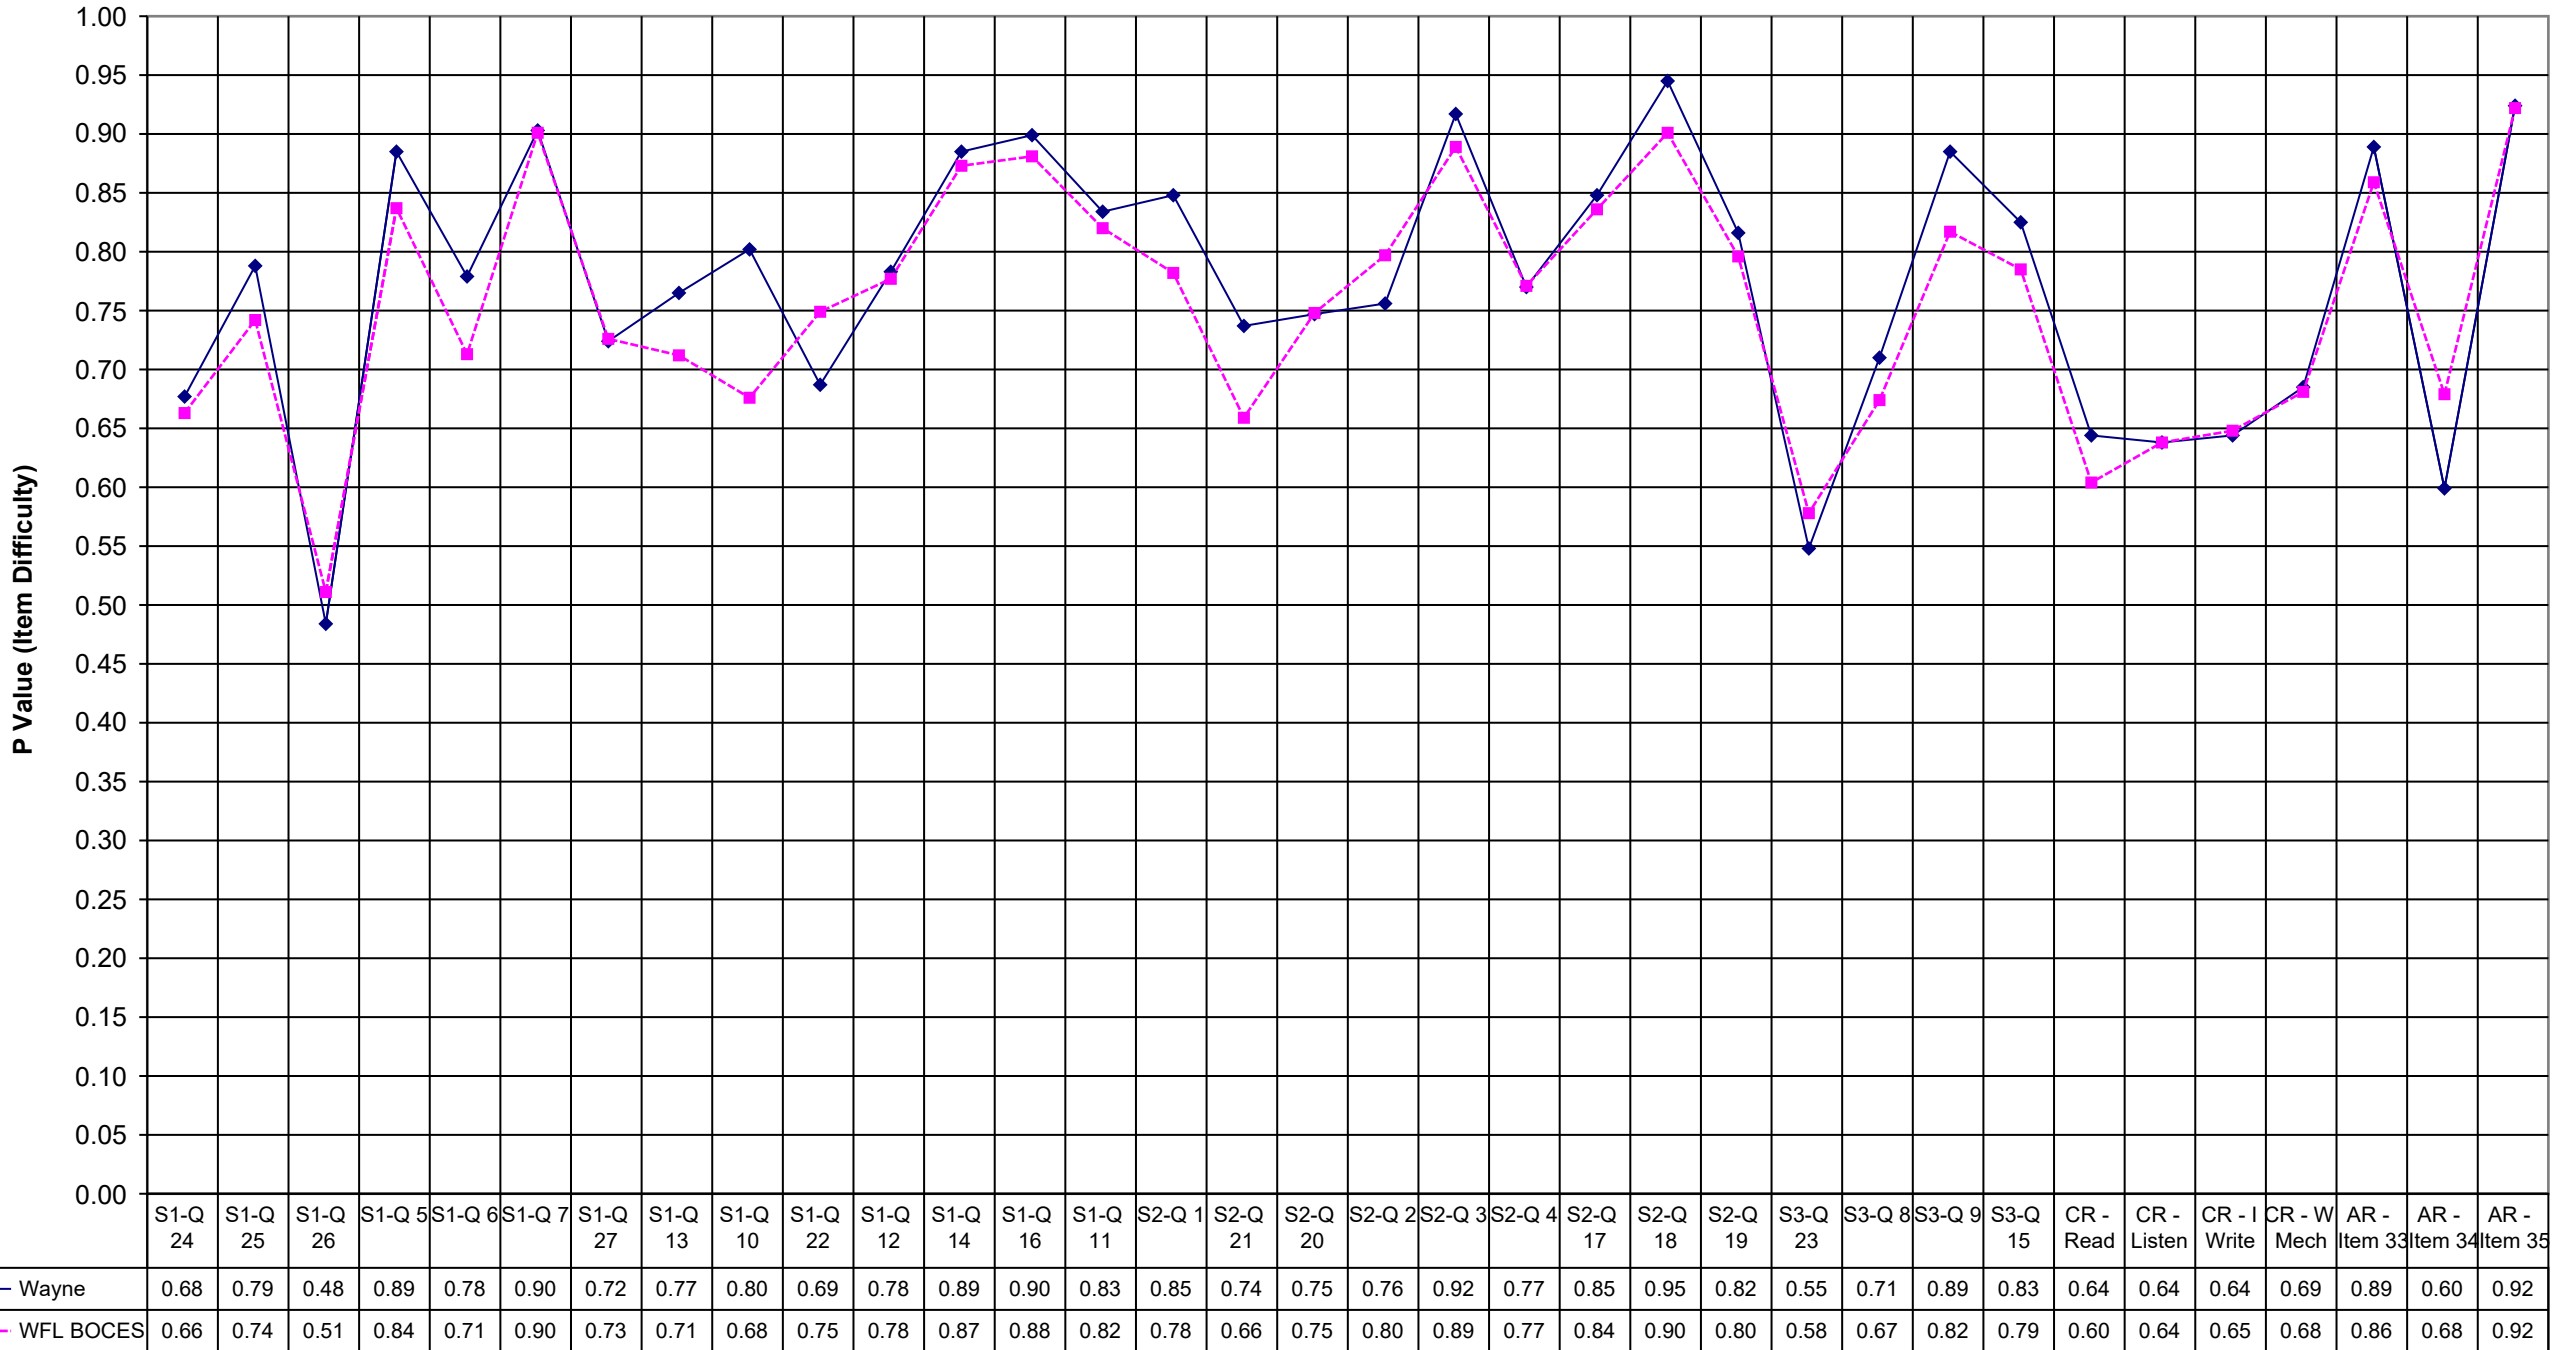

## 2003 Wayne ELA 4

	Wayne	WFL BOCES
S1-Q 24	0.68	0.66
S1-Q 25	0.79	0.74
S1-Q 26	0.48	0.51
S1-Q 5	0.89	0.84
S1-Q 6	0.78	0.71
S1-Q 7	0.90	0.90
S1-Q 27	0.72	0.73
S1-Q 13	0.77	0.71
S1-Q 10	0.80	0.68
S1-Q 22	0.69	0.75
S1-Q 12	0.78	0.78
S1-Q 14	0.89	0.87
S1-Q 16	0.90	0.88
S1-Q 11	0.83	0.82
S2-Q 1	0.85	0.78
S2-Q 21	0.74	0.66
S2-Q 20	0.75	0.75
S2-Q 2	0.76	0.80
S2-Q 3	0.92	0.89
S2-Q 4	0.77	0.77
S2-Q 17	0.85	0.84
S2-Q 18	0.95	0.90
S2-Q 19	0.82	0.80
S3-Q 23	0.55	0.58
S3-Q 8	0.71	0.67
S3-Q 9	0.89	0.82
S3-Q 15	0.83	0.79
CR - Read	0.64	0.60
CR - Listen	0.64	0.64
CR - I Write	0.64	0.65
CR - W Mech	0.69	0.68
AR - Item 33	0.89	0.86
AR - Item 34	0.60	0.68
AR - Item 35	0.92	0.92