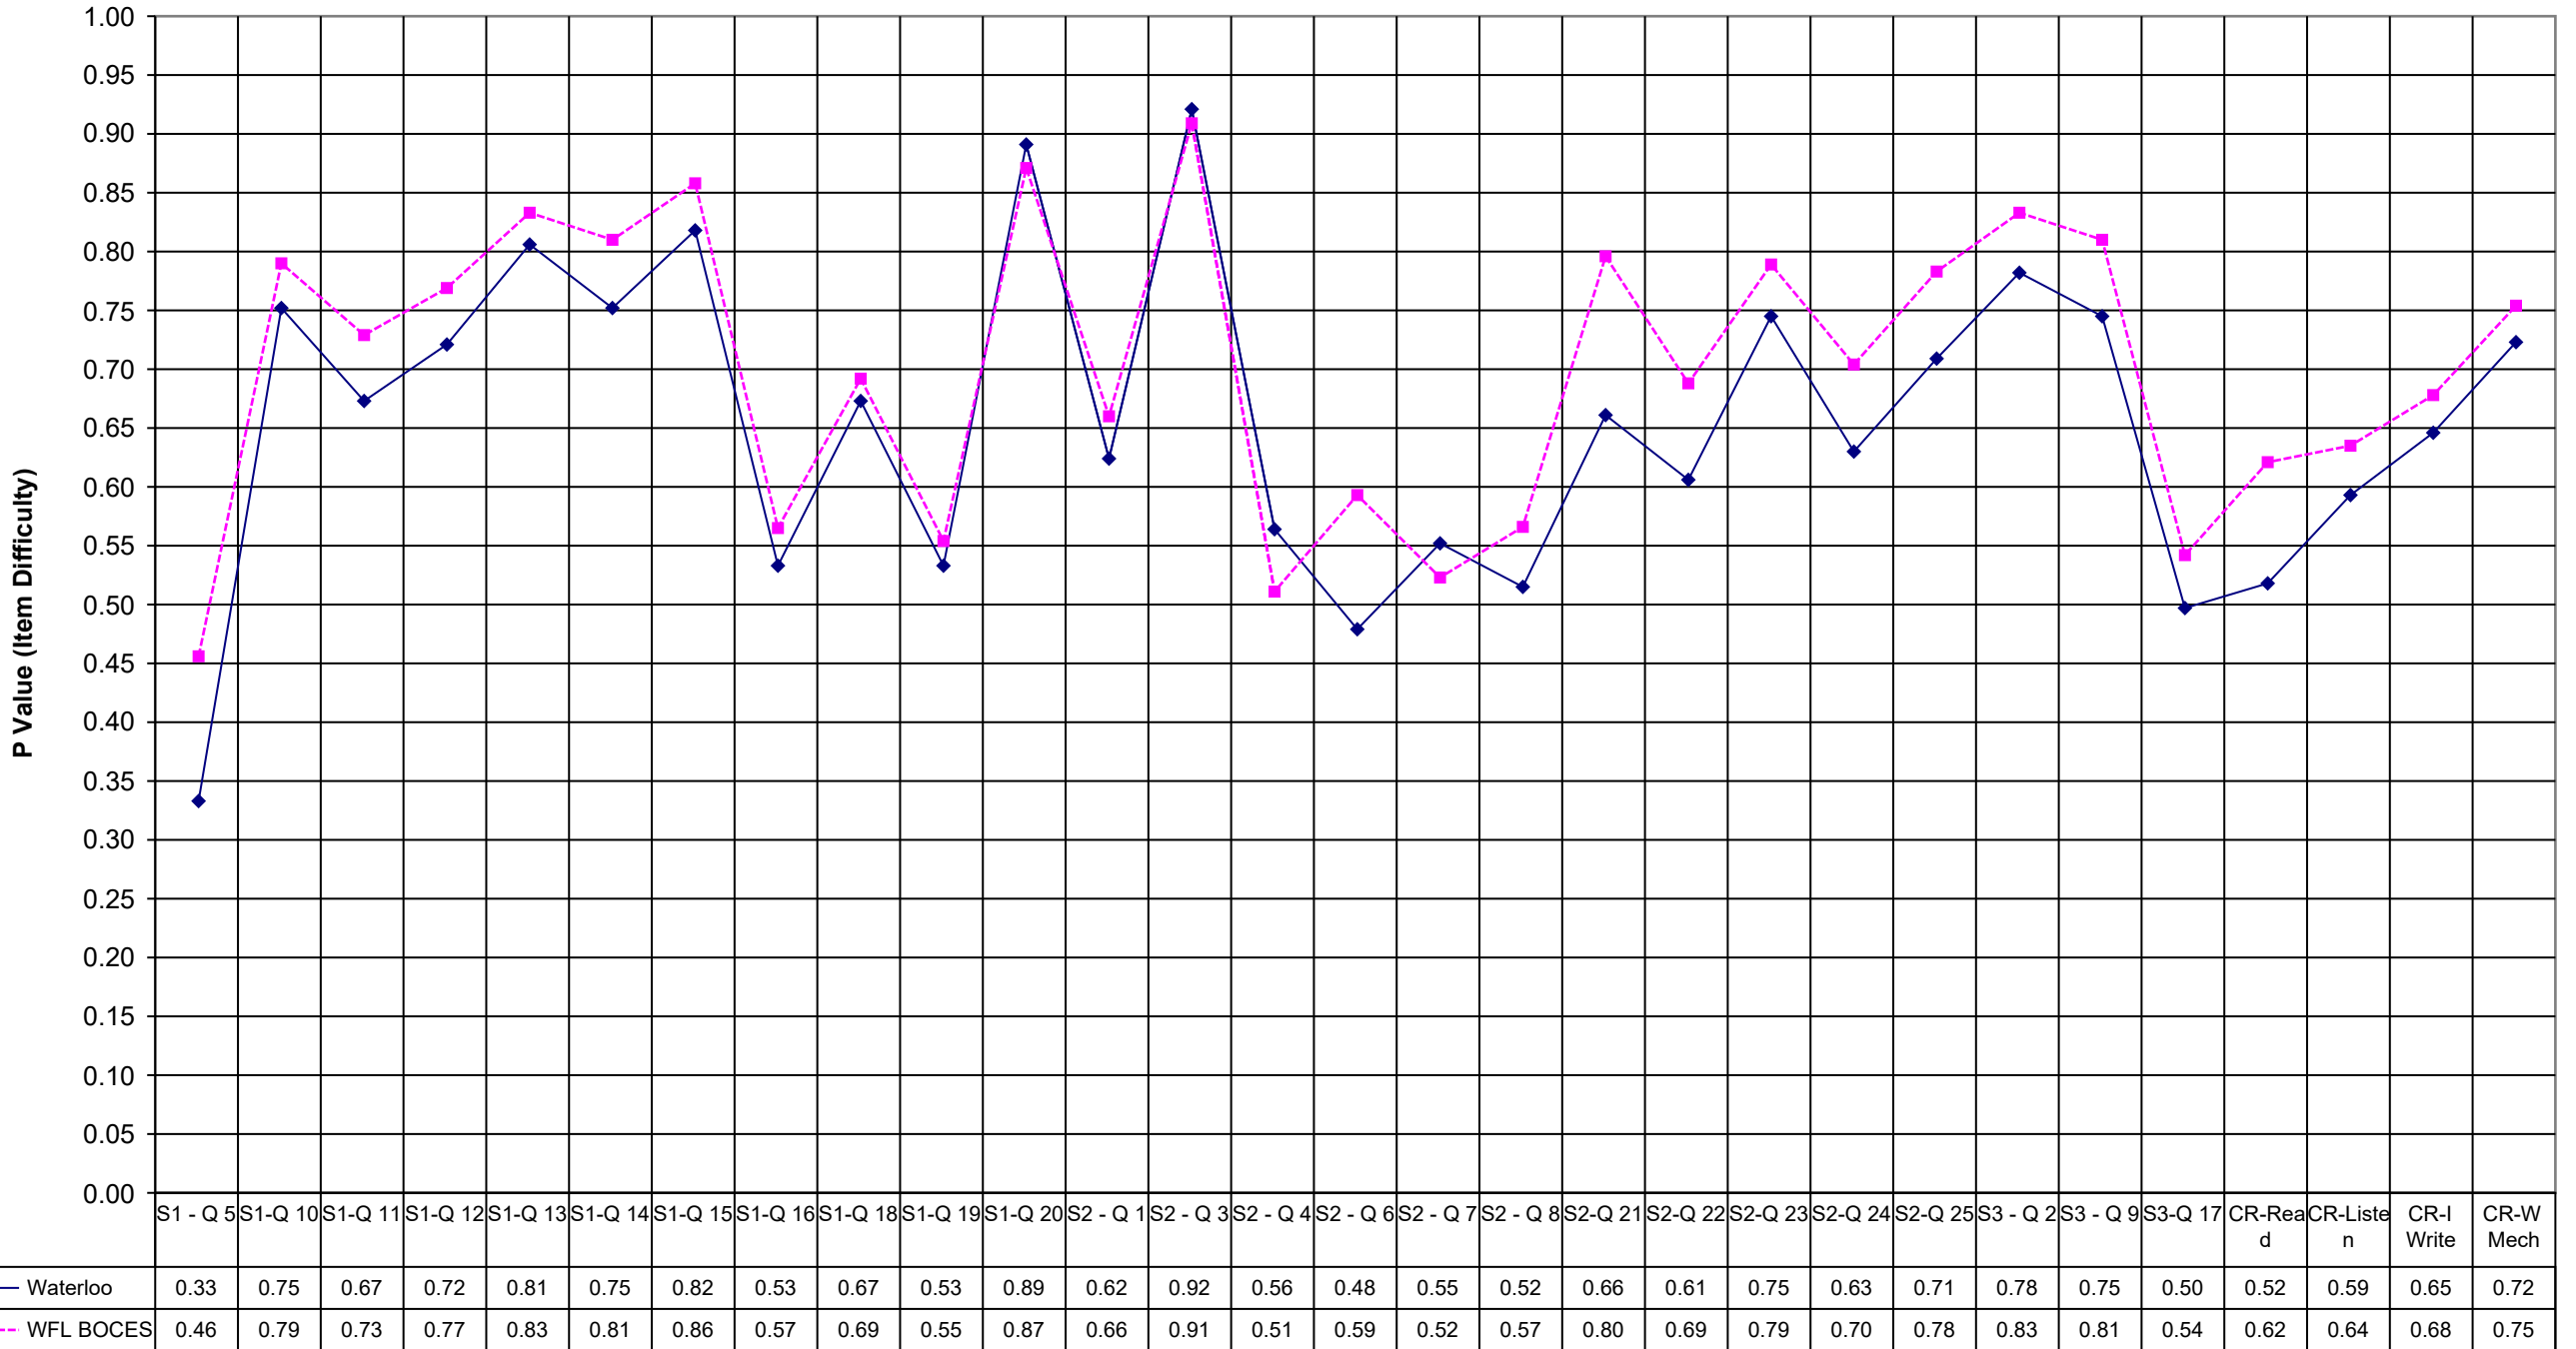

## 2003 Waterloo ELA 8

	Waterloo	WFL BOCES
S1 - Q 5	0.33	0.46
S1-Q 10	0.75	0.79
S1-Q 11	0.67	0.73
S1-Q 12	0.72	0.77
S1-Q 13	0.81	0.83
S1-Q 14	0.75	0.81
S1-Q 15	0.82	0.86
S1-Q 16	0.53	0.57
S1-Q 18	0.67	0.69
S1-Q 19	0.53	0.55
S1-Q 20	0.89	0.87
S2 - Q 1	0.62	0.66
S2 - Q 3	0.92	0.91
S2 - Q 4	0.56	0.51
S2 - Q 6	0.48	0.59
S2 - Q 7	0.55	0.52
S2 - Q 8	0.52	0.57
S2-Q 21	0.66	0.80
S2-Q 22	0.61	0.69
S2-Q 23	0.75	0.79
S2-Q 24	0.63	0.70
S2-Q 25	0.71	0.78
S3 - Q 2	0.78	0.83
S3 - Q 9	0.75	0.81
S3-Q 17	0.50	0.54
CR-Read	0.52	0.62
CR-Listen	0.59	0.64
CR-I Write	0.65	0.68
CR-W Mecl	0.72	0.75