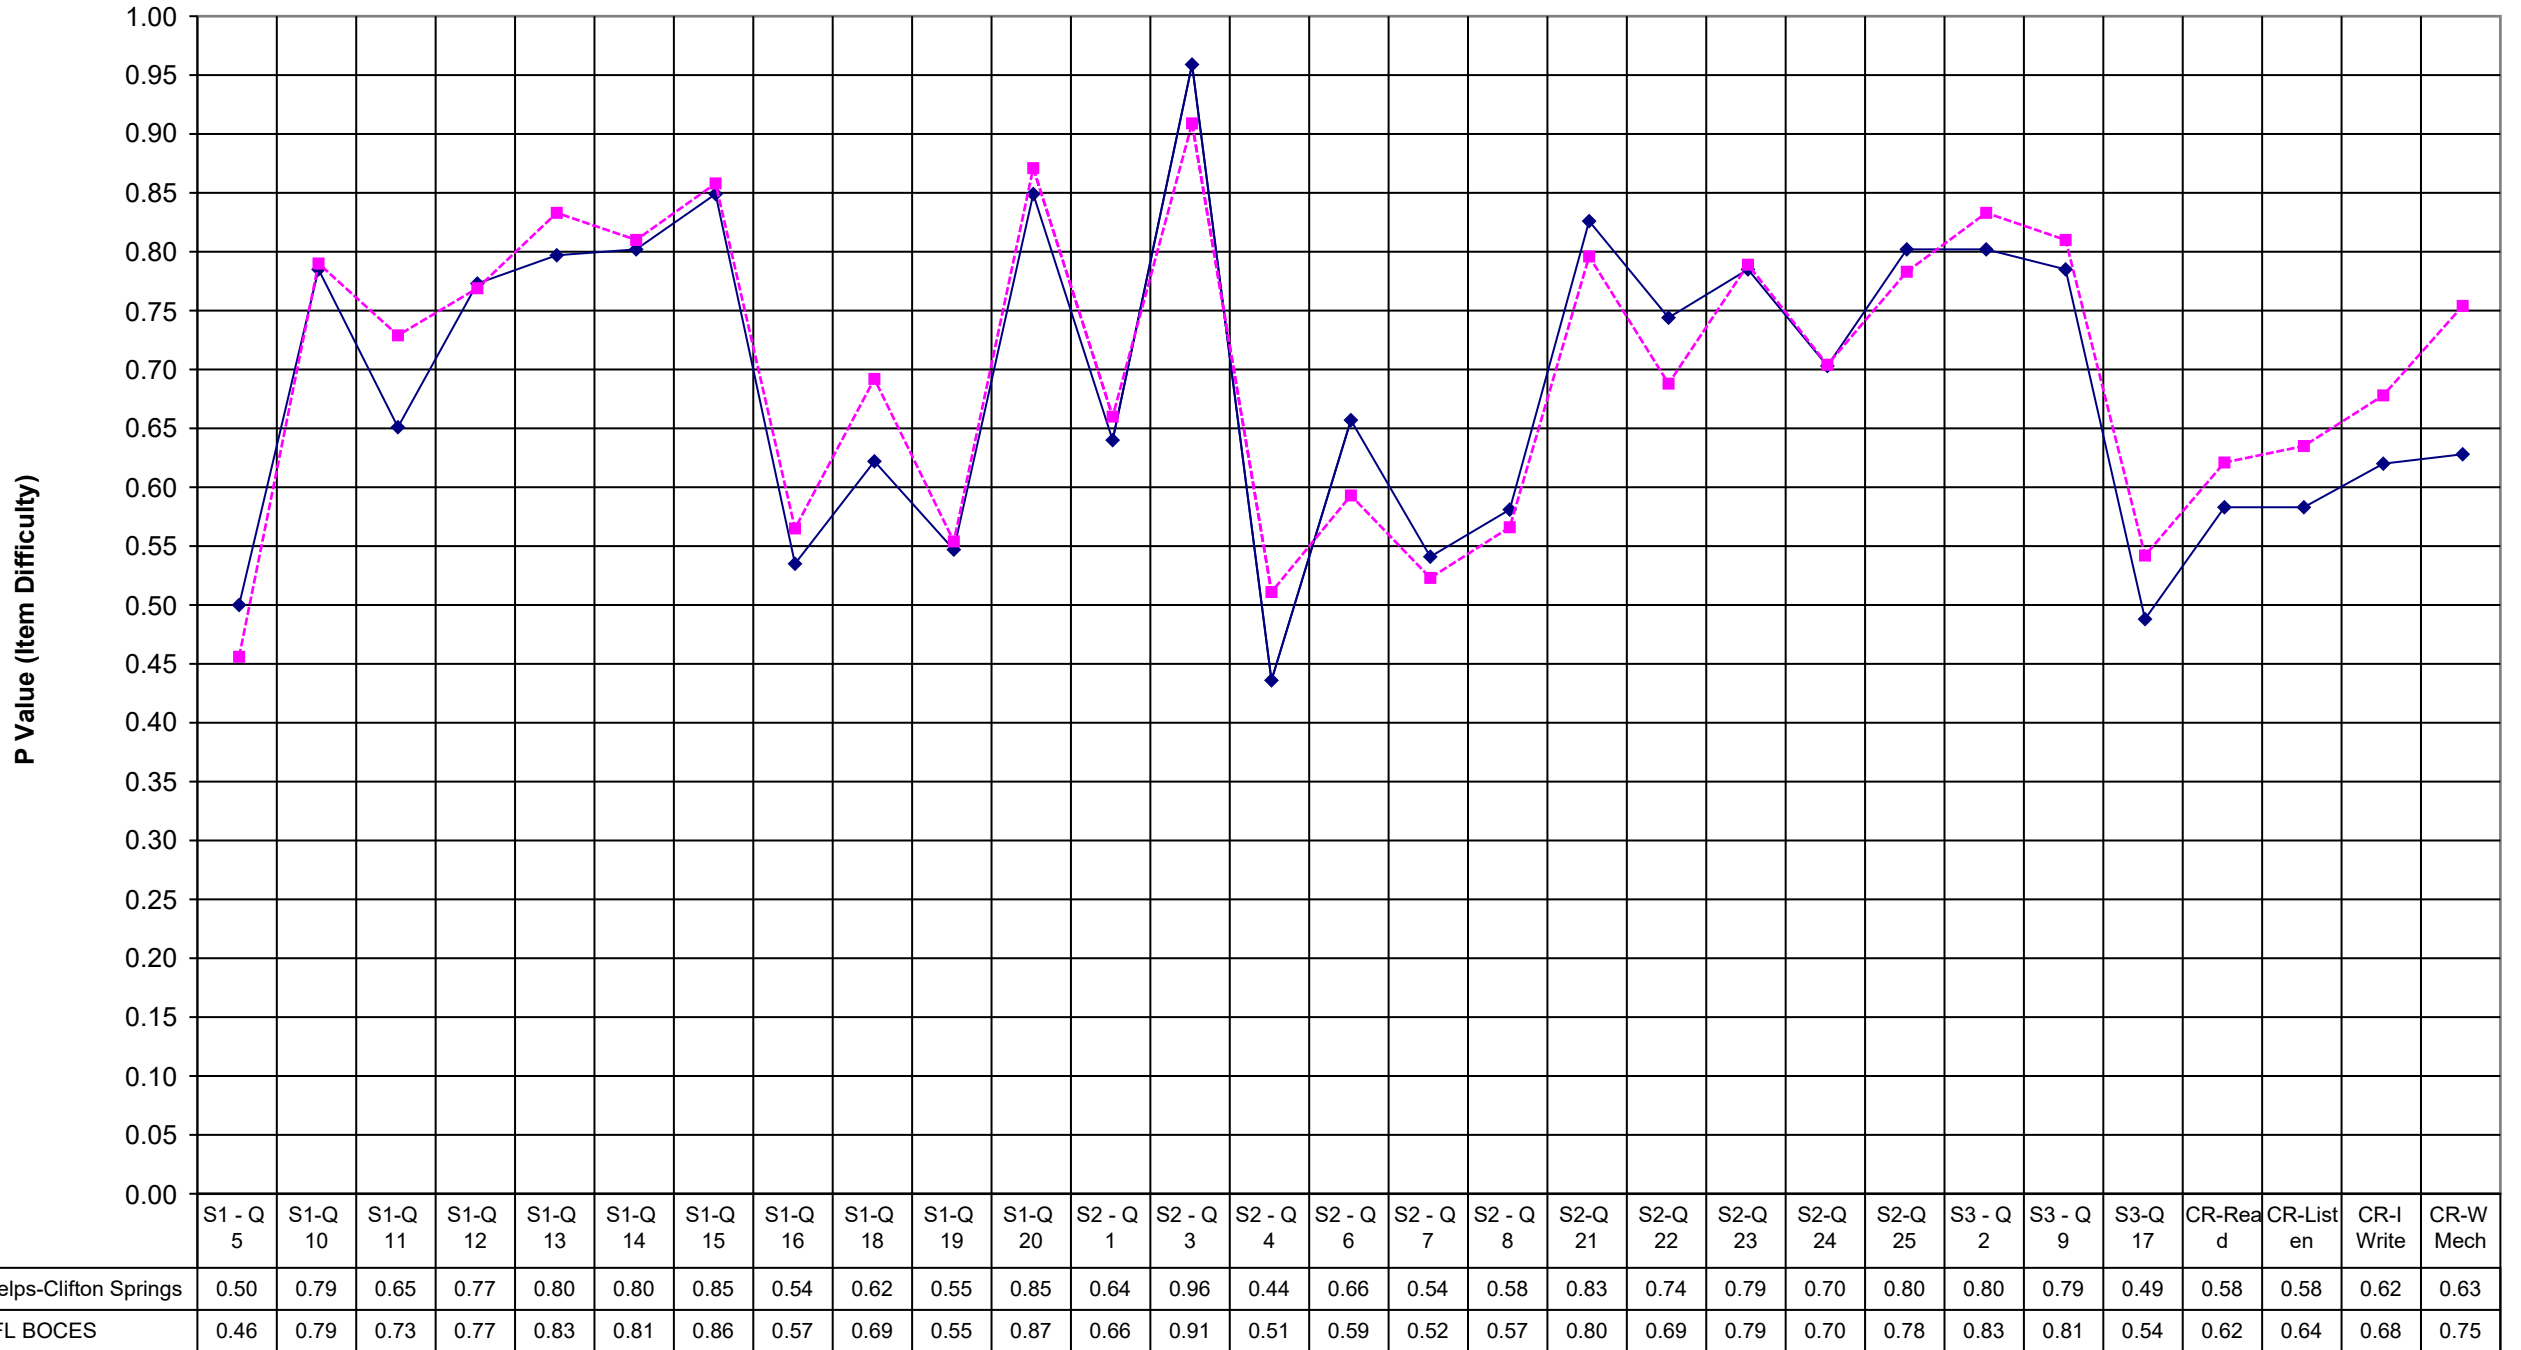

2003 Phelps-Clifton Springs ELA 8

Phelps-Clift WFL BOCES

S1 - Q 5	0.50	0.46
S1-Q 10	0.79	0.79
S1-Q 11	0.65	0.73
S1-Q 12	0.77	0.77
S1-Q 13	0.80	0.83
S1-Q 14	0.80	0.81
S1-Q 15	0.85	0.86
S1-Q 16	0.54	0.57
S1-Q 18	0.62	0.69
S1-Q 19	0.55	0.55
S1-Q 20	0.85	0.87
S2 - Q 1	0.64	0.66
S2 - Q 3	0.96	0.91
S2 - Q 4	0.44	0.51
S2 - Q 6	0.66	0.59
S2 - Q 7	0.54	0.52
S2 - Q 8	0.58	0.57
S2-Q 21	0.83	0.80
S2-Q 22	0.74	0.69
S2-Q 23	0.79	0.79
S2-Q 24	0.70	0.70
S2-Q 25	0.80	0.78
S3 - Q 2	0.80	0.83
S3 - Q 9	0.79	0.81
S3-Q 17	0.49	0.54
CR-Read	0.58	0.62
CR-Listen	0.58	0.64
CR-I Write	0.62	0.68
CR-W Mecl	0.63	0.75