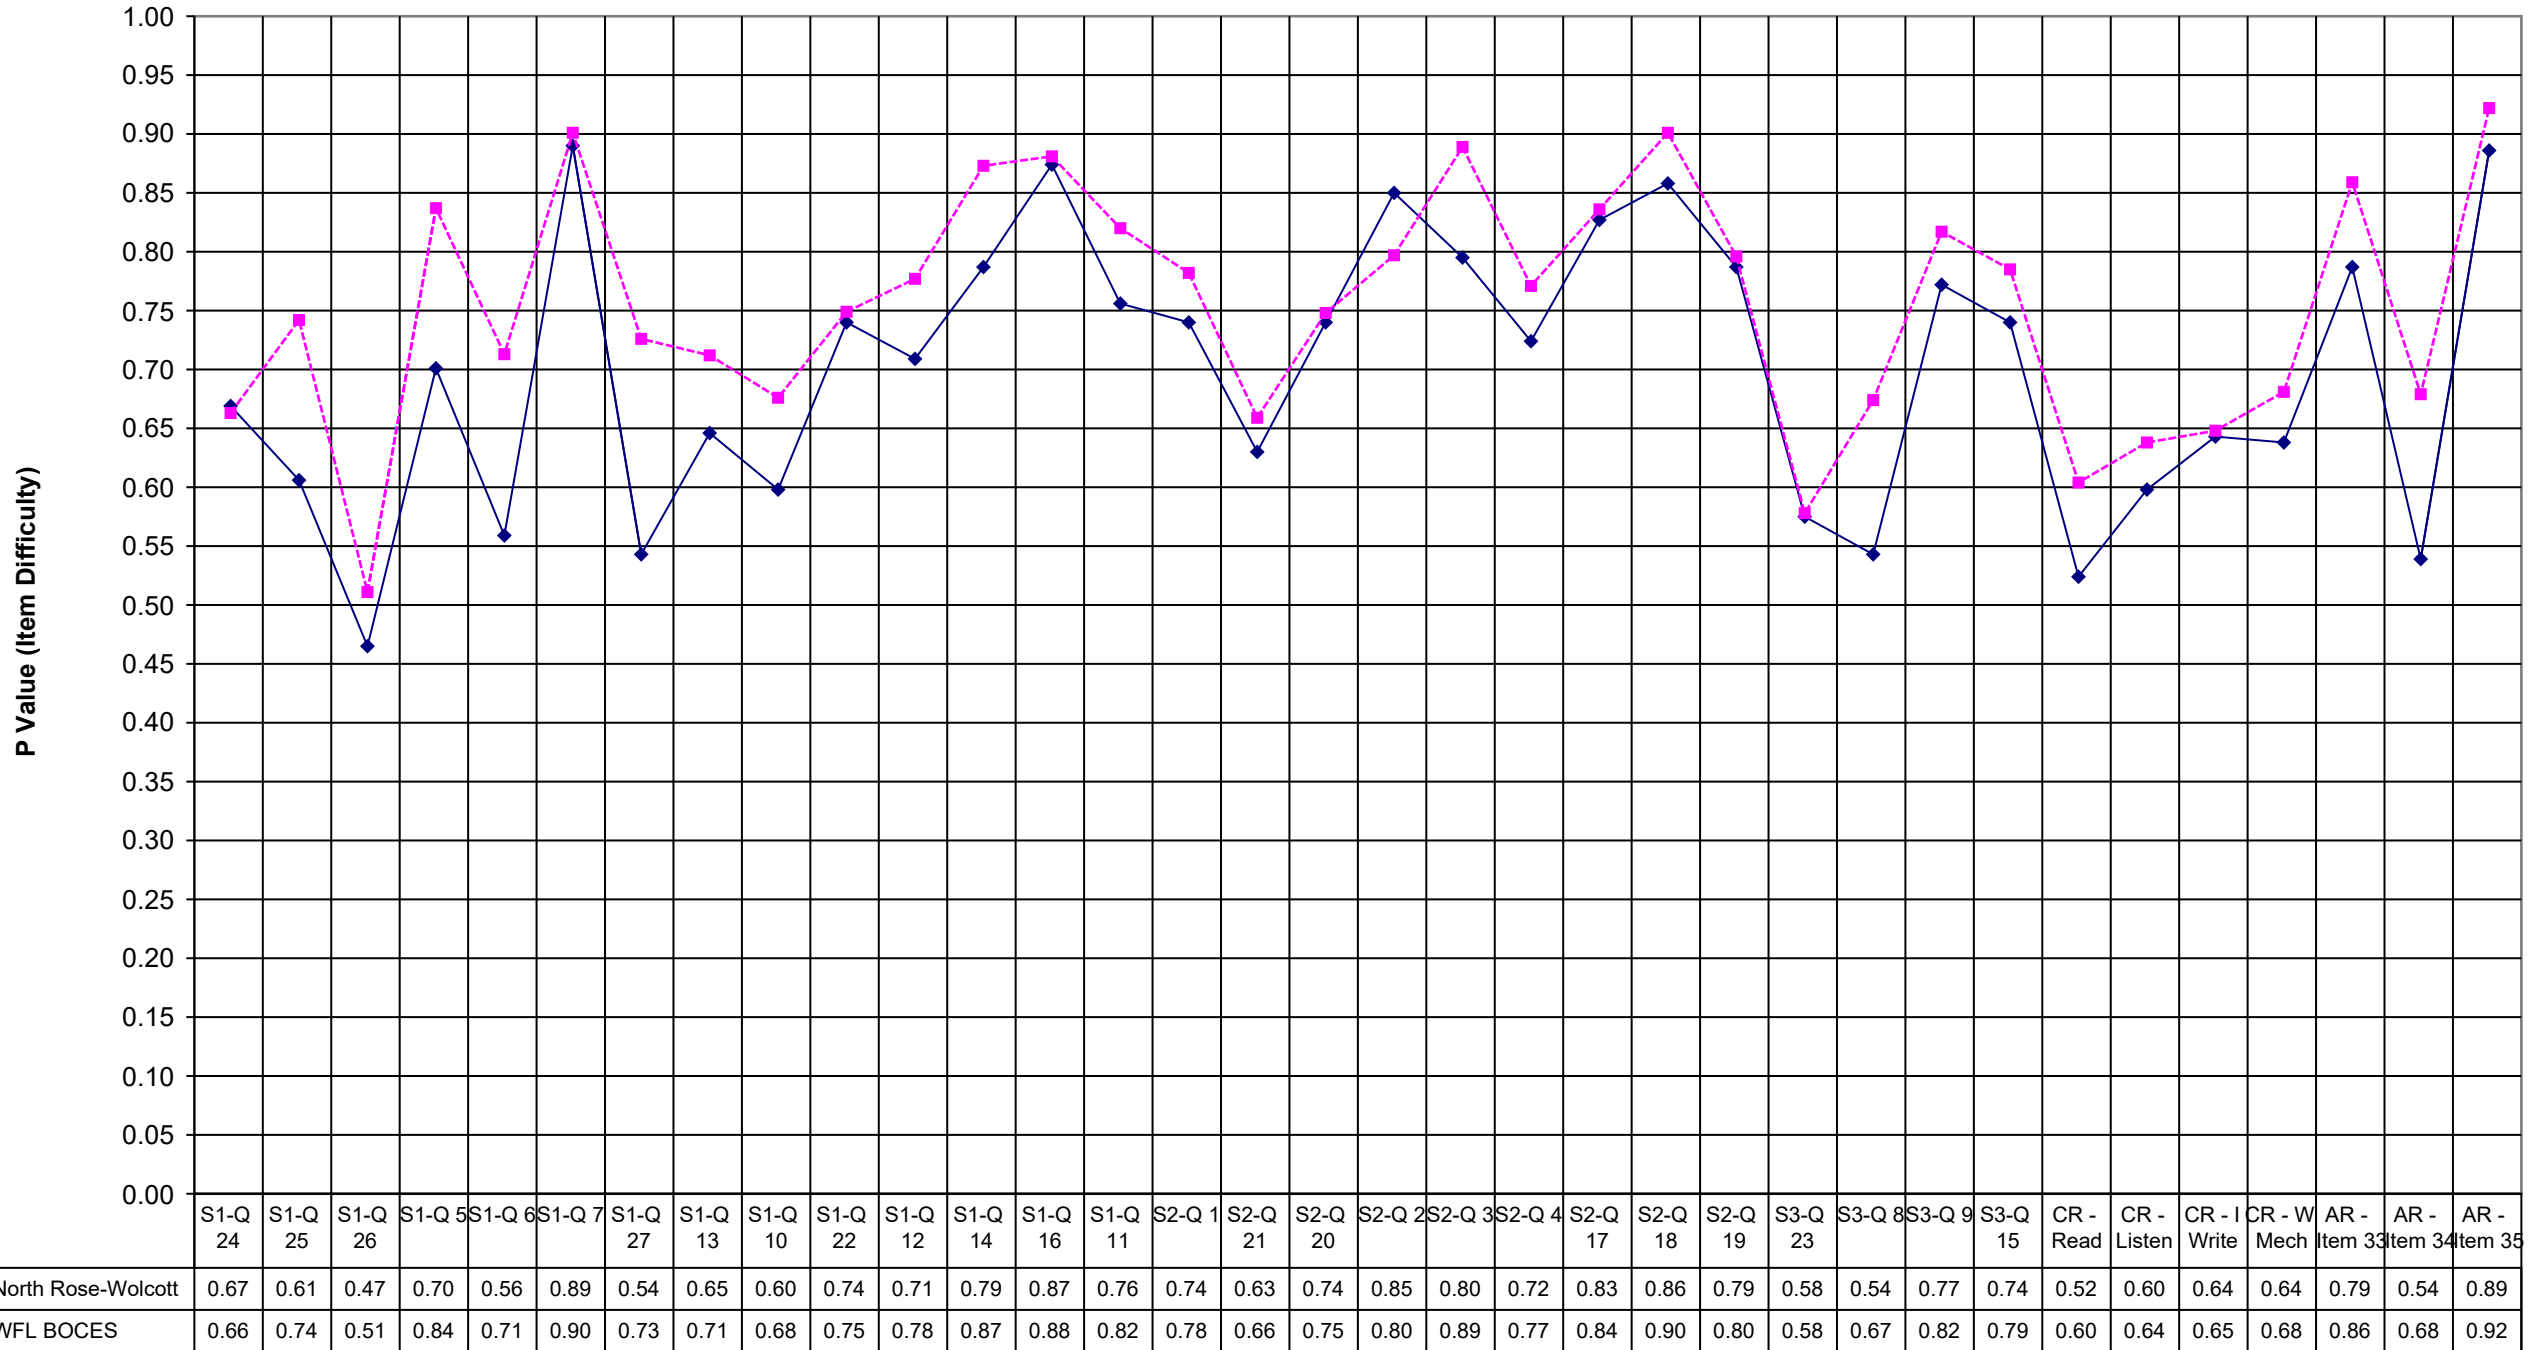

2003 North Rose-Wolcott ELA 4

North Rose-Wolcott WFL BOCES

S1-Q 24	0.67	0.66
S1-Q 25	0.61	0.74
S1-Q 26	0.47	0.51
S1-Q 5	0.70	0.84
S1-Q 6	0.56	0.71
S1-Q 7	0.89	0.90
S1-Q 27	0.54	0.73
S1-Q 13	0.65	0.71
S1-Q 10	0.60	0.68
S1-Q 22	0.74	0.75
S1-Q 12	0.71	0.78
S1-Q 14	0.79	0.87
S1-Q 16	0.87	0.88
S1-Q 11	0.76	0.82
S2-Q 1	0.74	0.78
S2-Q 21	0.63	0.66
S2-Q 20	0.74	0.75
S2-Q 2	0.85	0.80
S2-Q 3	0.80	0.89
S2-Q 4	0.72	0.77
S2-Q 17	0.83	0.84
S2-Q 18	0.86	0.90
S2-Q 19	0.79	0.80
S3-Q 23	0.58	0.58
S3-Q 8	0.54	0.67
S3-Q 9	0.77	0.82
S3-Q 15	0.74	0.79
CR - Read	0.52	0.60
CR - Listen	0.60	0.64
CR - I Write	0.64	0.65
CR - W Mech	0.64	0.68
AR - Item 33	0.79	0.86
AR - Item 34	0.54	0.68
AR - Item 35	0.89	0.92