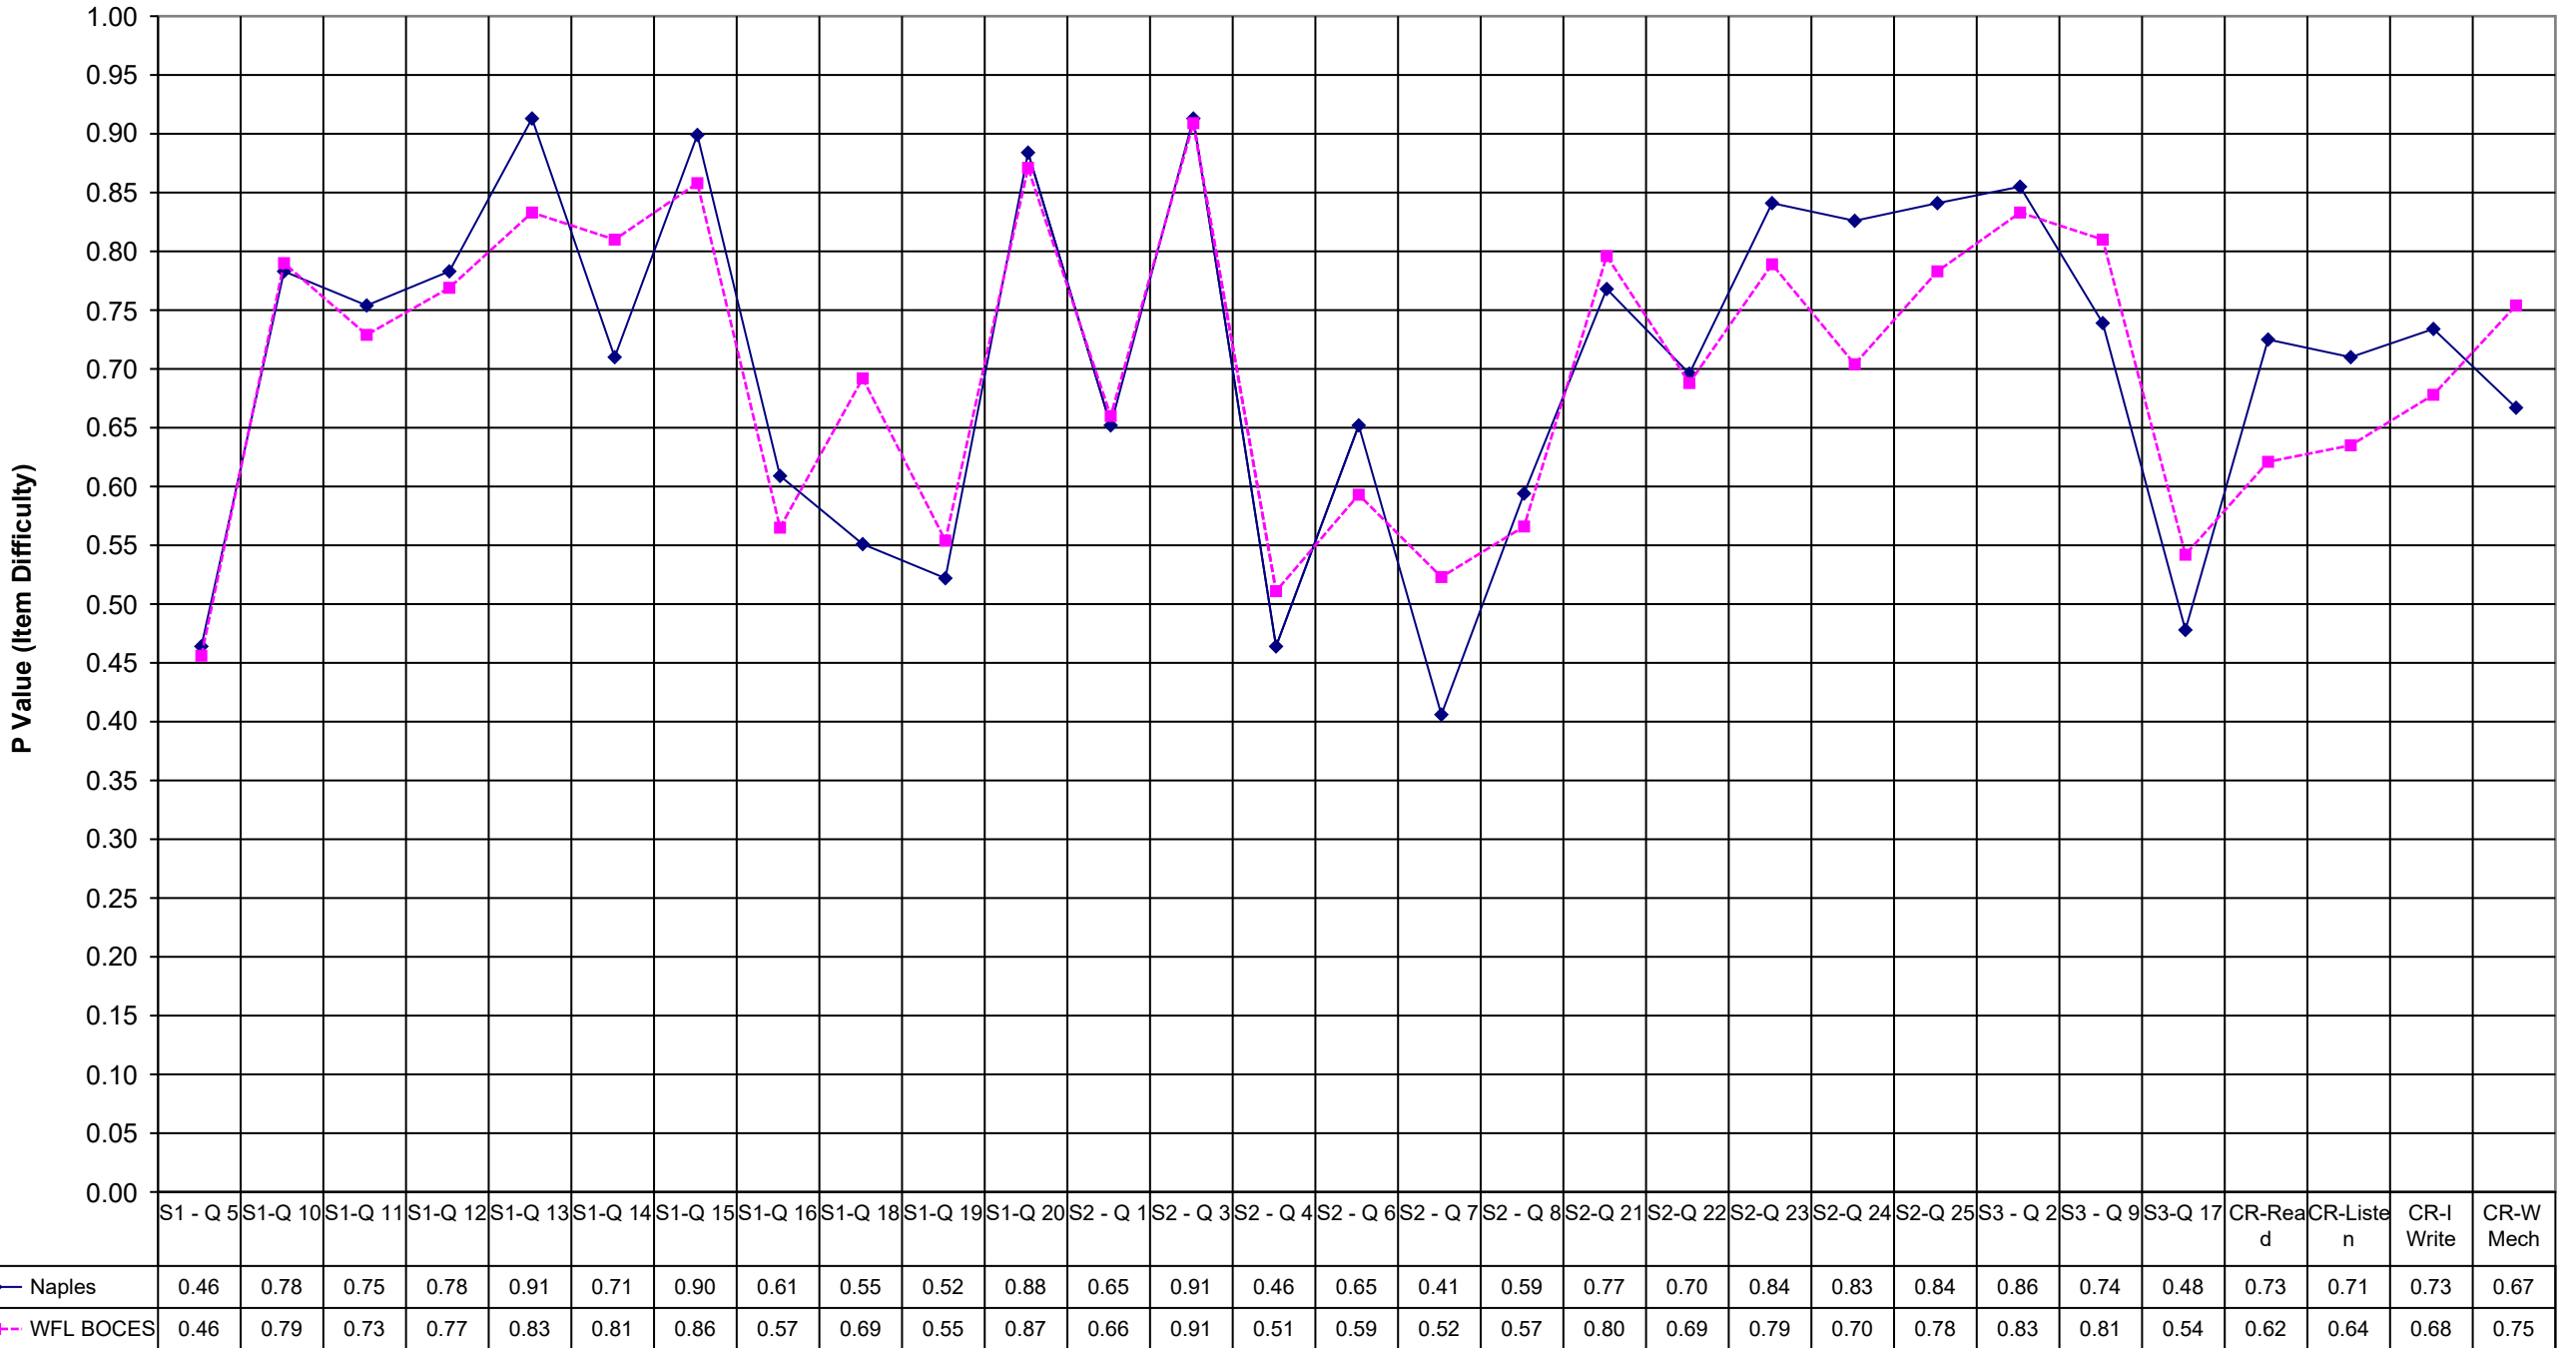

2003 Naples ELA 8

	Naples	WFL BOCES
S1 - Q 5	0.46	0.46
S1-Q 10	0.78	0.79
S1-Q 11	0.75	0.73
S1-Q 12	0.78	0.77
S1-Q 13	0.91	0.83
S1-Q 14	0.71	0.81
S1-Q 15	0.90	0.86
S1-Q 16	0.61	0.57
S1-Q 18	0.55	0.69
S1-Q 19	0.52	0.55
S1-Q 20	0.88	0.87
S2 - Q 1	0.65	0.66
S2 - Q 3	0.91	0.91
S2 - Q 4	0.46	0.51
S2 - Q 6	0.65	0.59
S2 - Q 7	0.41	0.52
S2 - Q 8	0.59	0.57
S2-Q 21	0.77	0.80
S2-Q 22	0.70	0.69
S2-Q 23	0.84	0.79
S2-Q 24	0.83	0.70
S2-Q 25	0.84	0.78
S3 - Q 2	0.86	0.83
S3 - Q 9	0.74	0.81
S3-Q 17	0.48	0.54
CR-Read	0.73	0.62
CR-Listen	0.71	0.64
CR-I Write	0.73	0.68
CR-W Mecl	0.67	0.75