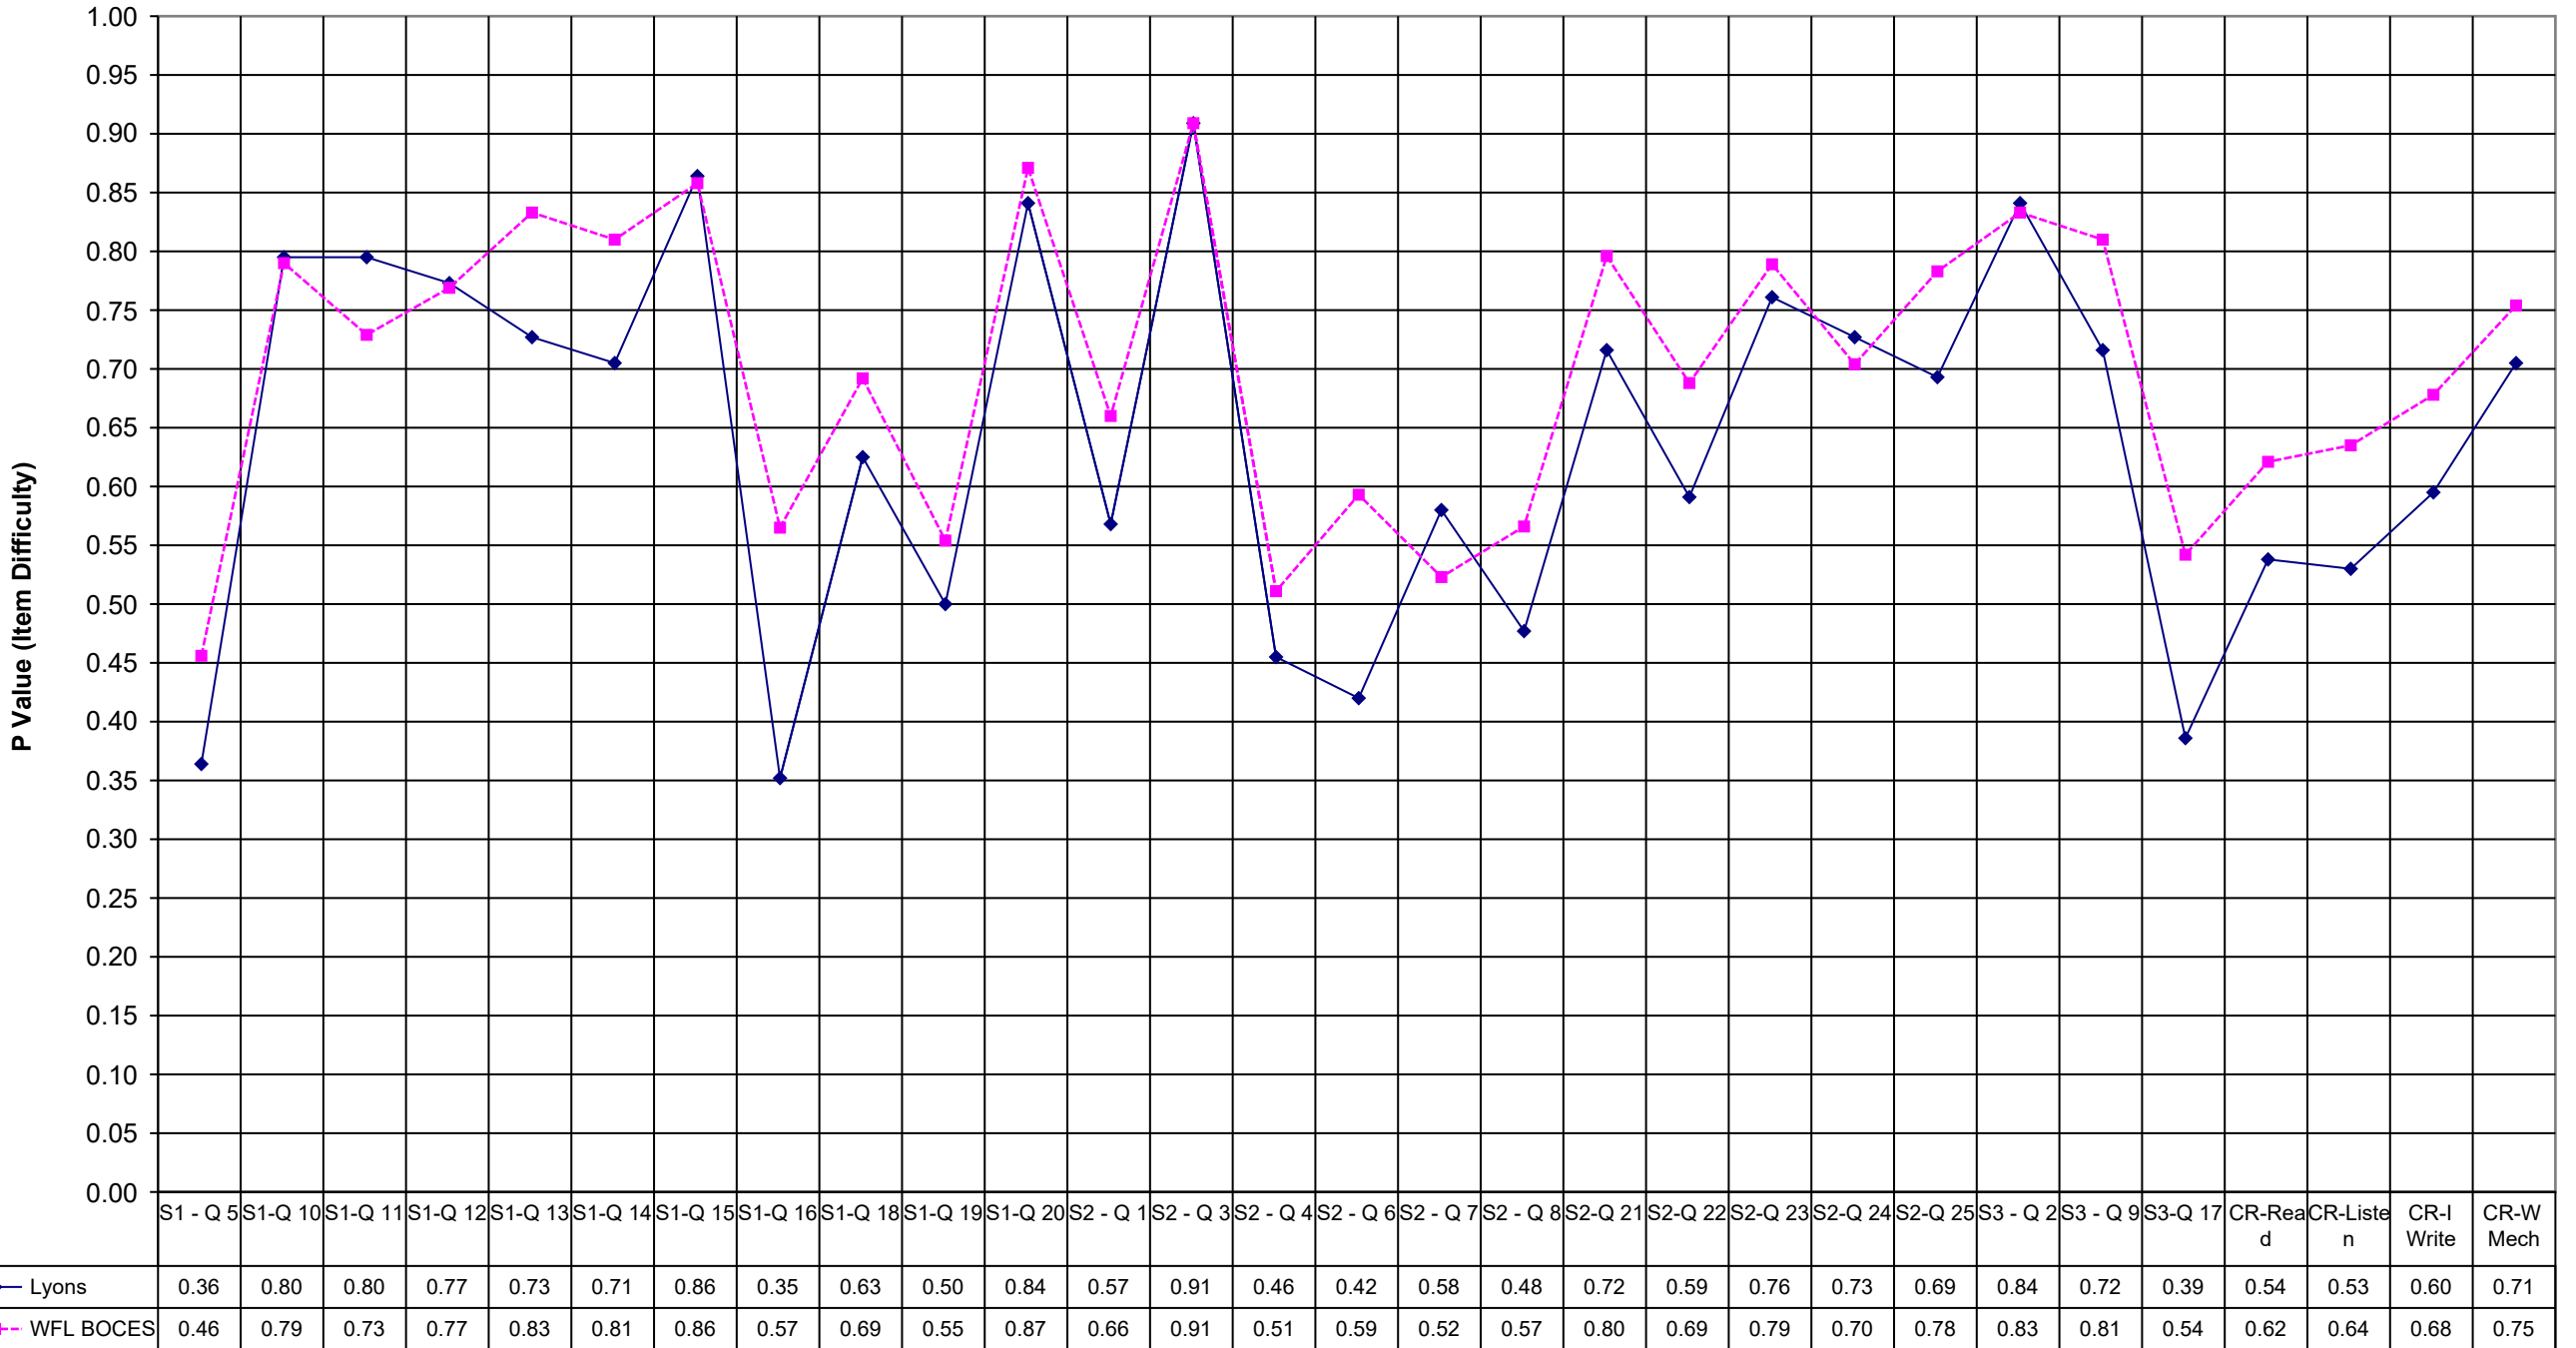

2003 Lyons ELA 8

	Lyons	WFL BOCES
S1 - Q 5	0.36	0.46
S1-Q 10	0.80	0.79
S1-Q 11	0.80	0.73
S1-Q 12	0.77	0.77
S1-Q 13	0.73	0.83
S1-Q 14	0.71	0.81
S1-Q 15	0.86	0.86
S1-Q 16	0.35	0.57
S1-Q 18	0.63	0.69
S1-Q 19	0.50	0.55
S1-Q 20	0.84	0.87
S2 - Q 1	0.57	0.66
S2 - Q 3	0.91	0.91
S2 - Q 4	0.46	0.51
S2 - Q 6	0.42	0.59
S2 - Q 7	0.58	0.52
S2 - Q 8	0.48	0.57
S2-Q 21	0.72	0.80
S2-Q 22	0.59	0.69
S2-Q 23	0.76	0.79
S2-Q 24	0.73	0.70
S2-Q 25	0.69	0.78
S3 - Q 2	0.84	0.83
S3 - Q 9	0.72	0.81
S3-Q 17	0.39	0.54
CR-Read	0.54	0.62
CR-Listen	0.53	0.64
CR-I Write	0.60	0.68
CR-W Mecl	0.71	0.75