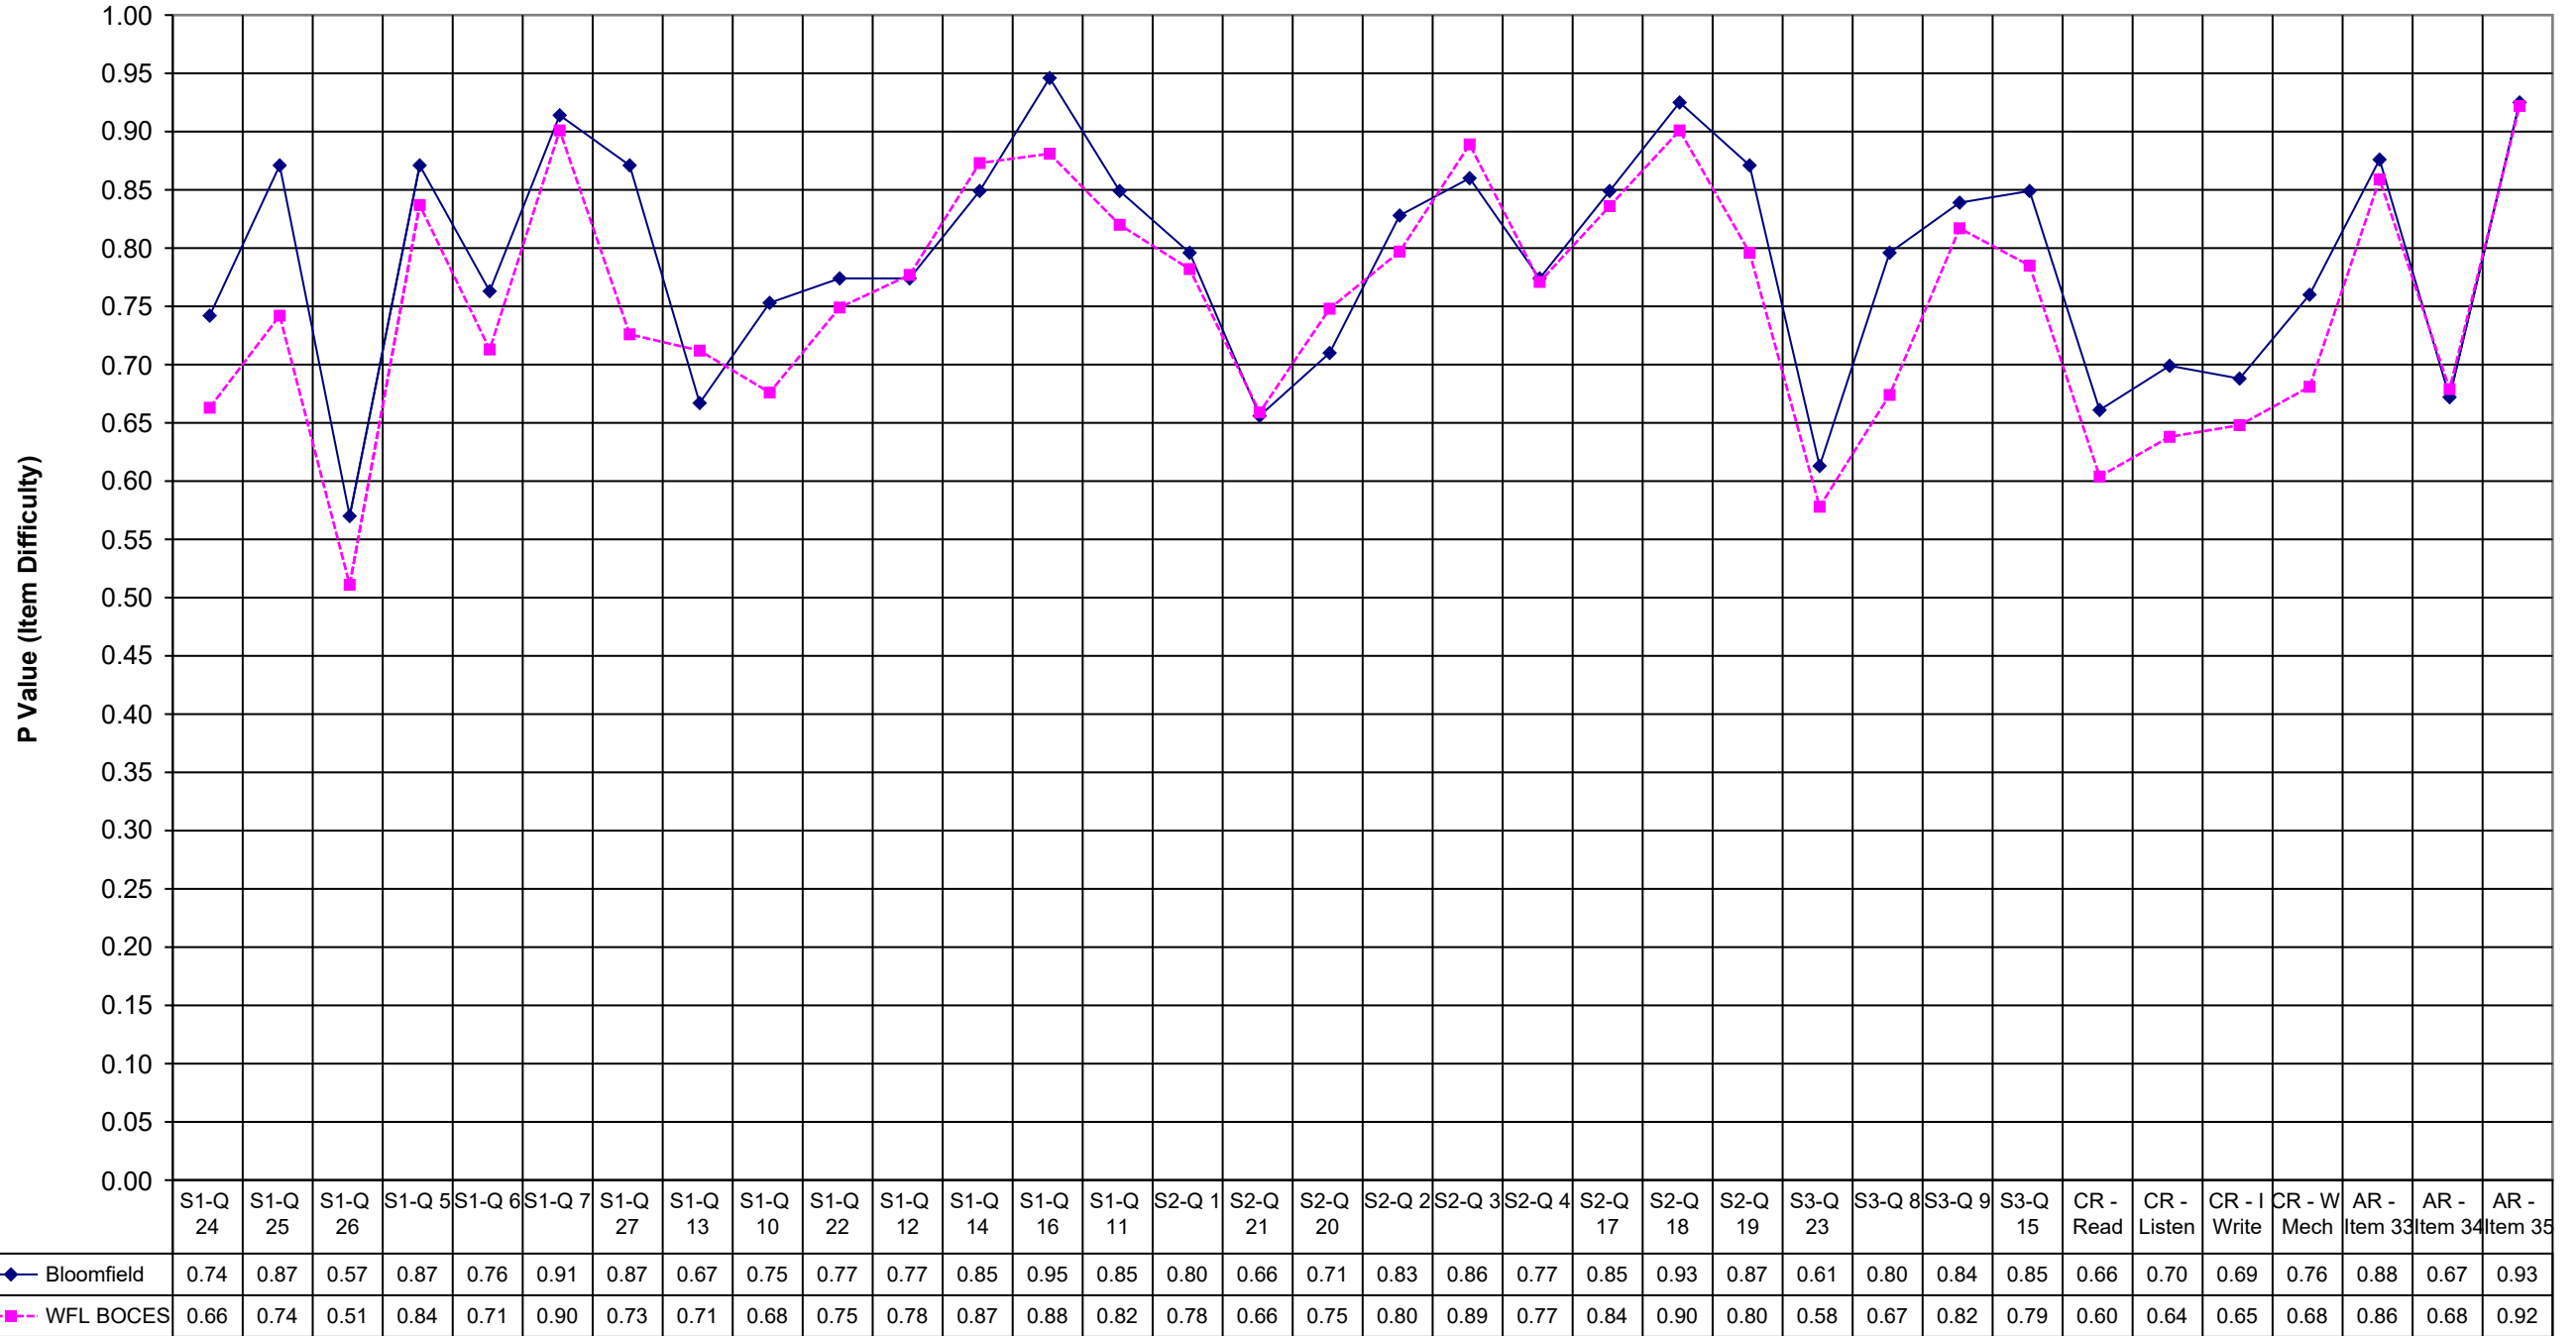

2003 Bloomfield ELA 4

	Bloomfield	WFL BOCES
S1-Q 24	0.74	0.66
S1-Q 25	0.87	0.74
S1-Q 26	0.57	0.51
S1-Q 5	0.87	0.84
S1-Q 6	0.76	0.71
S1-Q 7	0.91	0.90
S1-Q 27	0.87	0.73
S1-Q 13	0.67	0.71
S1-Q 10	0.75	0.68
S1-Q 22	0.77	0.75
S1-Q 12	0.77	0.78
S1-Q 14	0.85	0.87
S1-Q 16	0.95	0.88
S1-Q 11	0.85	0.82
S2-Q 1	0.80	0.78
S2-Q 21	0.66	0.66
S2-Q 20	0.71	0.75
S2-Q 2	0.83	0.80
S2-Q 3	0.86	0.89
S2-Q 4	0.77	0.77
S2-Q 17	0.85	0.84
S2-Q 18	0.93	0.90
S2-Q 19	0.87	0.80
S3-Q 23	0.61	0.58
S3-Q 8	0.80	0.67
S3-Q 9	0.84	0.82
S3-Q 15	0.85	0.79
CR - Read	0.66	0.60
CR - Listen	0.70	0.64
CR - I Write	0.69	0.65
CR - W Mech	0.76	0.68
AR - Item 33	0.88	0.86
AR - Item 34	0.67	0.68
AR - Item 35	0.93	0.92