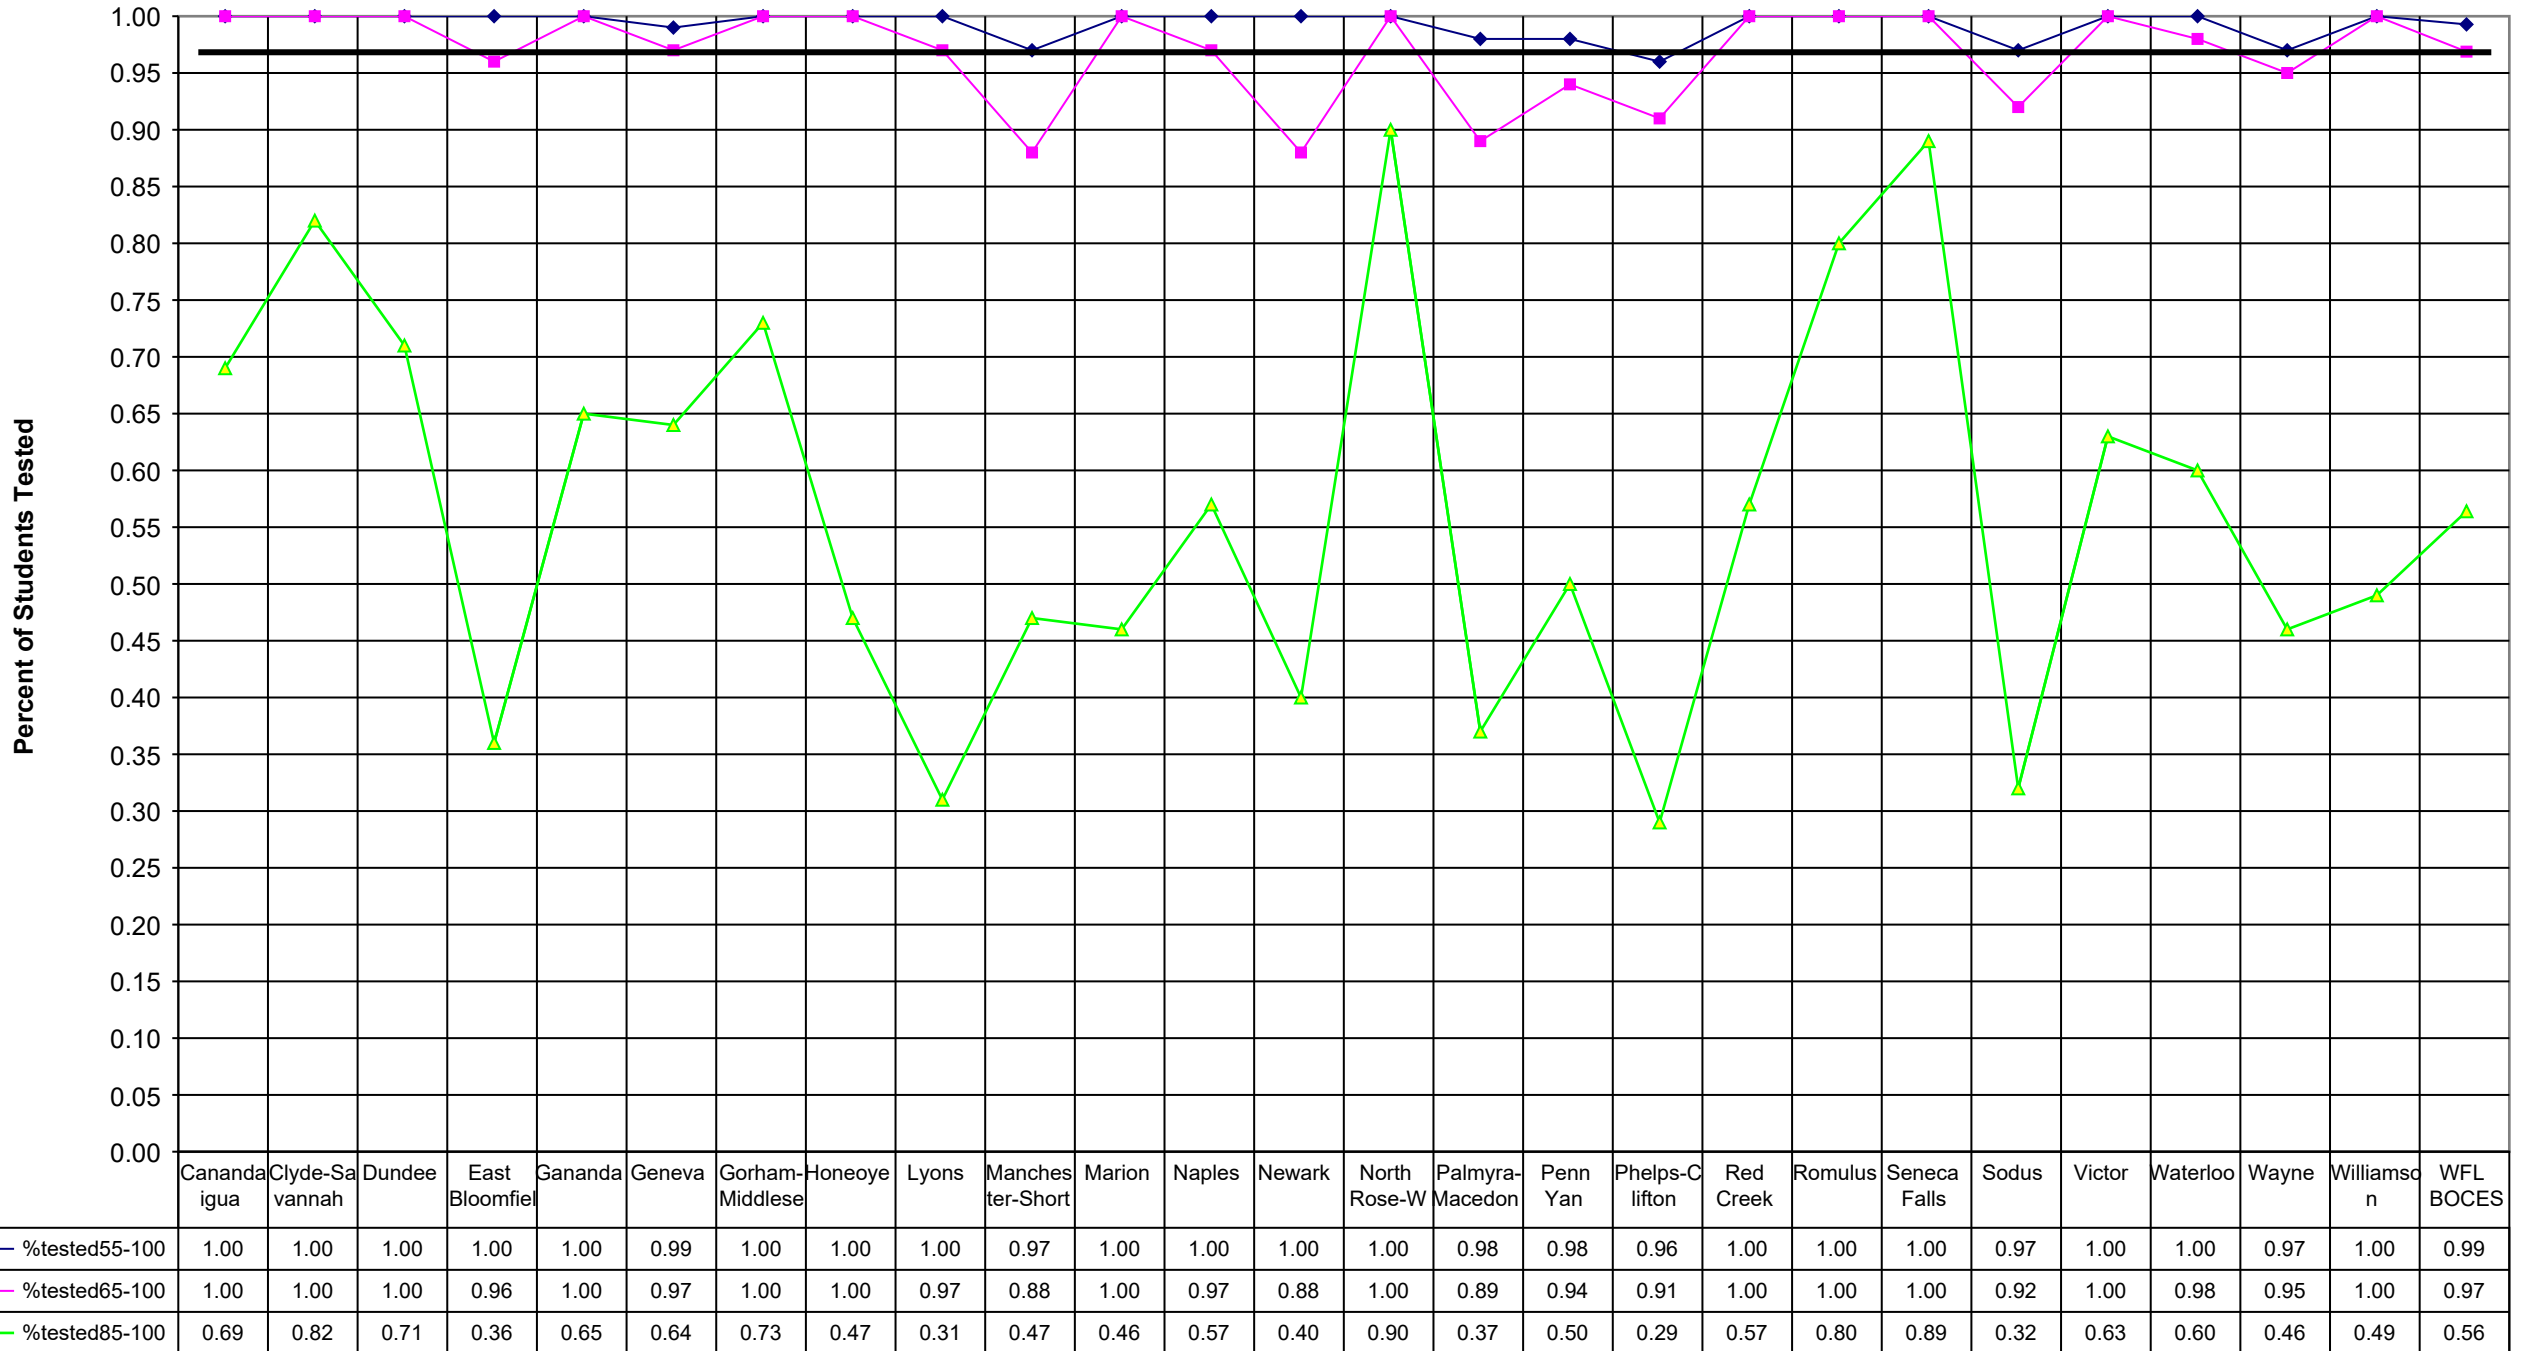

2002 Regents Spanish

	%tested55-100	%tested65-100	%tested85-100
Canandaigua	1.00	1.00	0.69
Clyde-Savannah	1.00	1.00	0.82
Dundee	1.00	1.00	0.71
East Bloomfield	1.00	0.96	0.36
Gananda	1.00	1.00	0.65
Geneva	0.99	0.97	0.64
Gorham-Middlesex	1.00	1.00	0.73
Honeoye	1.00	1.00	0.47
Lyons	1.00	0.97	0.31
Manchester-Shortsville	0.97	0.88	0.47
Marion	1.00	1.00	0.46
Naples	1.00	0.97	0.57
Newark	1.00	0.88	0.40
North Rose-Wolcott	1.00	1.00	0.90
Palmyra-Macedon	0.98	0.89	0.37
Penn Yan	0.98	0.94	0.50
Phelps-Clifton Springs	0.96	0.91	0.29
Red Creek	1.00	1.00	0.57
Romulus	1.00	1.00	0.80
Seneca Falls	1.00	1.00	0.89
Sodus	0.97	0.92	0.32
Victor	1.00	1.00	0.63
Waterloo	1.00	0.98	0.60
Wayne	0.97	0.95	0.46
Williamson	1.00	1.00	0.49
WFL BOCES	0.99	0.97	0.56