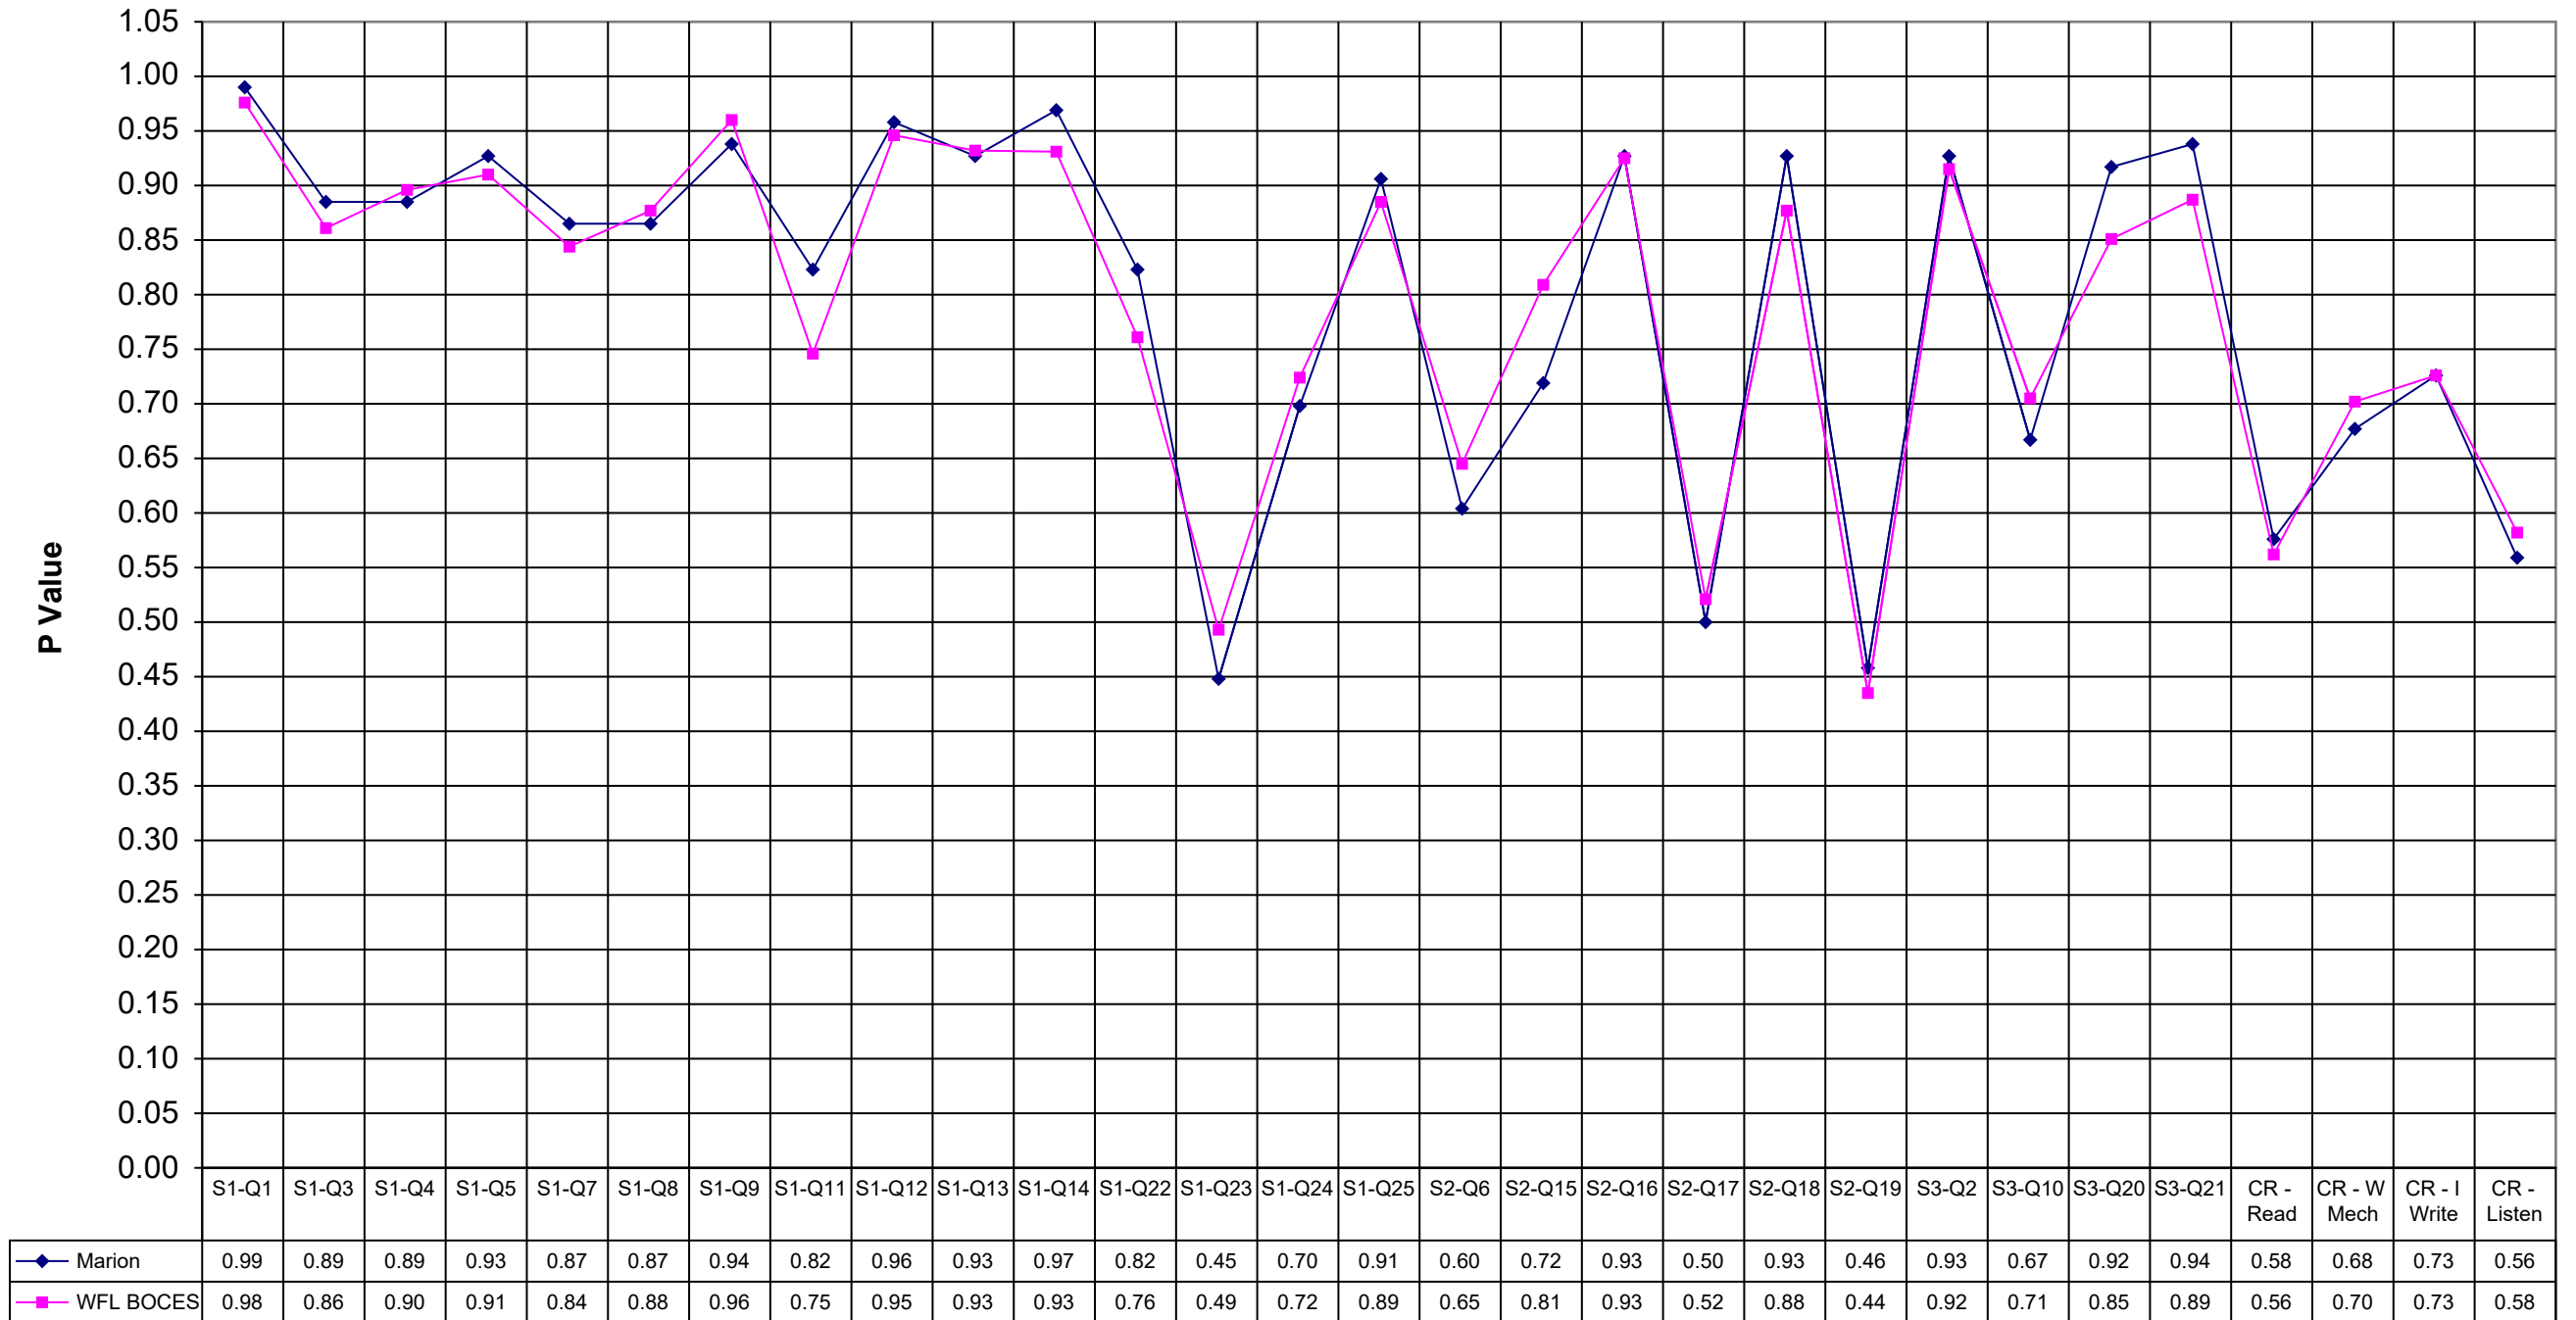

2000 Marion ELA 8

Marion WFL BOCES

S1-Q1	0.99	0.98
S1-Q3	0.89	0.86
S1-Q4	0.89	0.90
S1-Q5	0.93	0.91
S1-Q7	0.87	0.84
S1-Q8	0.87	0.88
S1-Q9	0.94	0.96
S1-Q11	0.82	0.75
S1-Q12	0.96	0.95
S1-Q13	0.93	0.93
S1-Q14	0.97	0.93
S1-Q22	0.82	0.76
S1-Q23	0.45	0.49
S1-Q24	0.70	0.72
S1-Q25	0.91	0.89
S2-Q6	0.60	0.65
S2-Q15	0.72	0.81
S2-Q16	0.93	0.93
S2-Q17	0.50	0.52
S2-Q18	0.93	0.88
S2-Q19	0.46	0.44
S3-Q2	0.93	0.92
S3-Q10	0.67	0.71
S3-Q20	0.92	0.85
S3-Q21	0.94	0.89
CR - Read	0.58	0.56
CR - W Mech	0.68	0.70
CR - I Write	0.73	0.73
CR - Listen	0.56	0.58