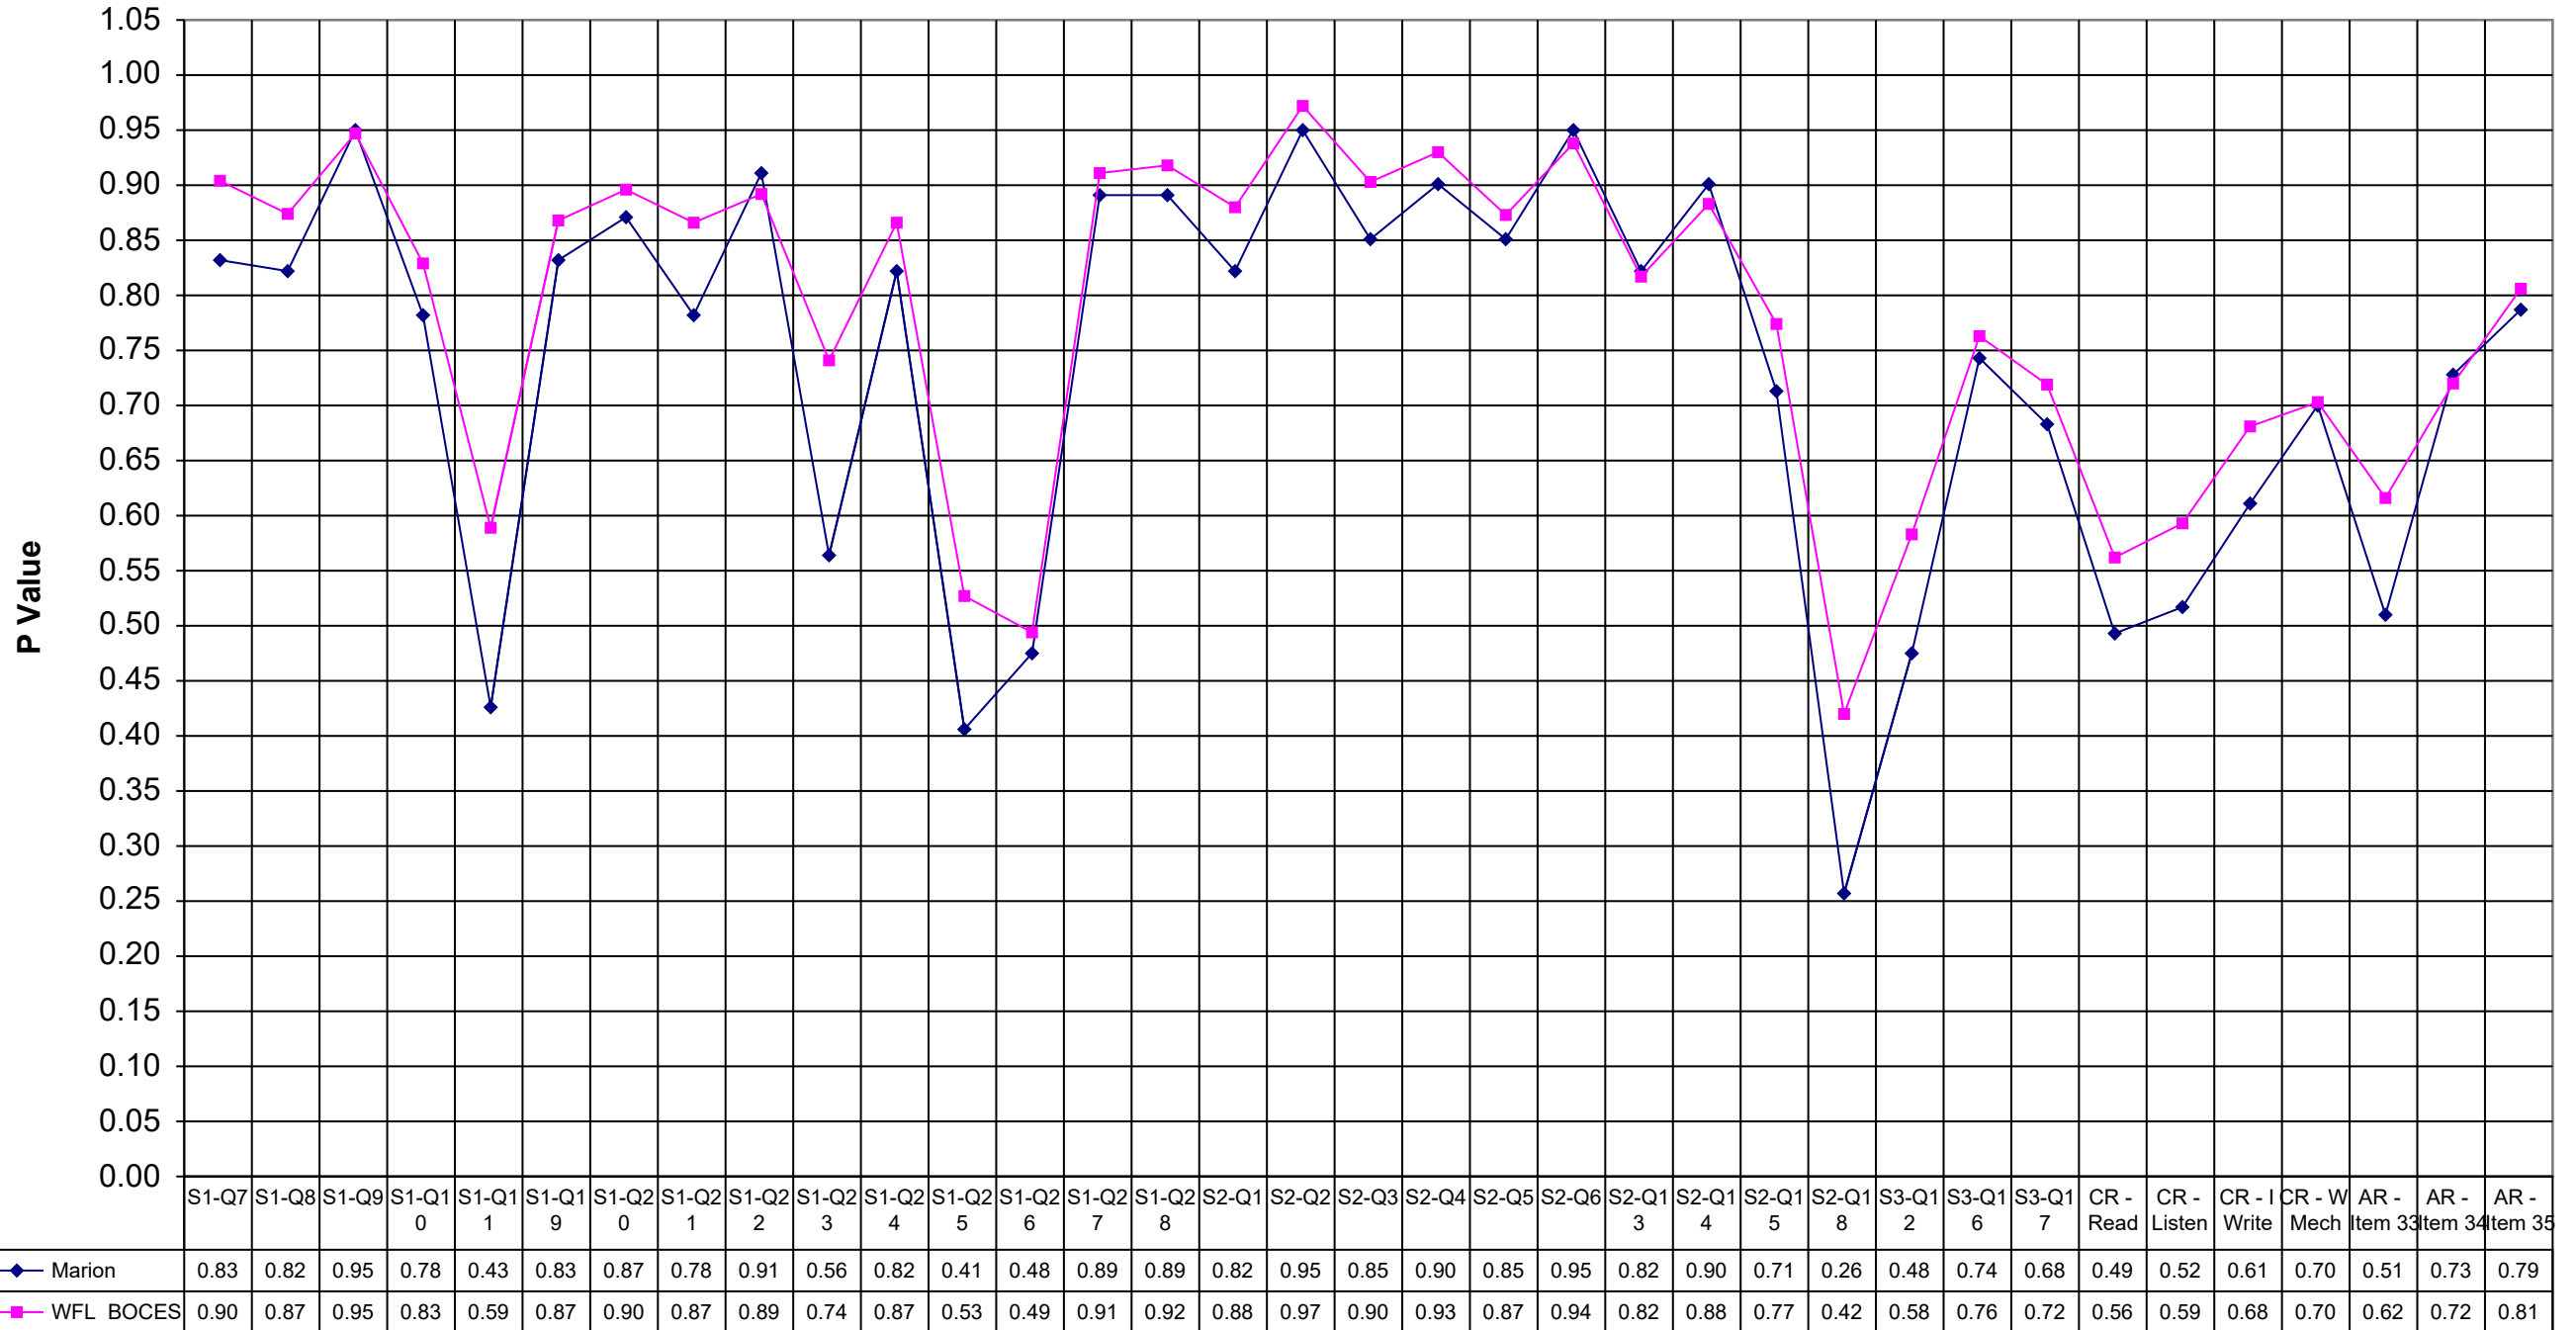

2000 Marion ELA 4

Marion WFL BOCES

S1-Q7	0.83	0.90
S1-Q8	0.82	0.87
S1-Q9	0.95	0.95
S1-Q10	0.78	0.83
S1-Q11	0.43	0.59
S1-Q19	0.83	0.87
S1-Q20	0.87	0.90
S1-Q21	0.78	0.87
S1-Q22	0.91	0.89
S1-Q23	0.56	0.74
S1-Q24	0.82	0.87
S1-Q25	0.41	0.53
S1-Q26	0.48	0.49
S1-Q27	0.89	0.91
S1-Q28	0.89	0.92
S2-Q1	0.82	0.88
S2-Q2	0.95	0.97
S2-Q3	0.85	0.90
S2-Q4	0.90	0.93
S2-Q5	0.85	0.87
S2-Q6	0.95	0.94
S2-Q13	0.82	0.82
S2-Q14	0.90	0.88
S2-Q15	0.71	0.77
S2-Q18	0.26	0.42
S3-Q12	0.48	0.58
S3-Q16	0.74	0.76
S3-Q17	0.68	0.72
CR - Read	0.49	0.56
CR - Listen	0.52	0.59
CR - I Write	0.61	0.68
CR - W Mech	0.70	0.70
AR - Item 33	0.51	0.62
AR - Item 34	0.73	0.72
AR - Item 35	0.79	0.81