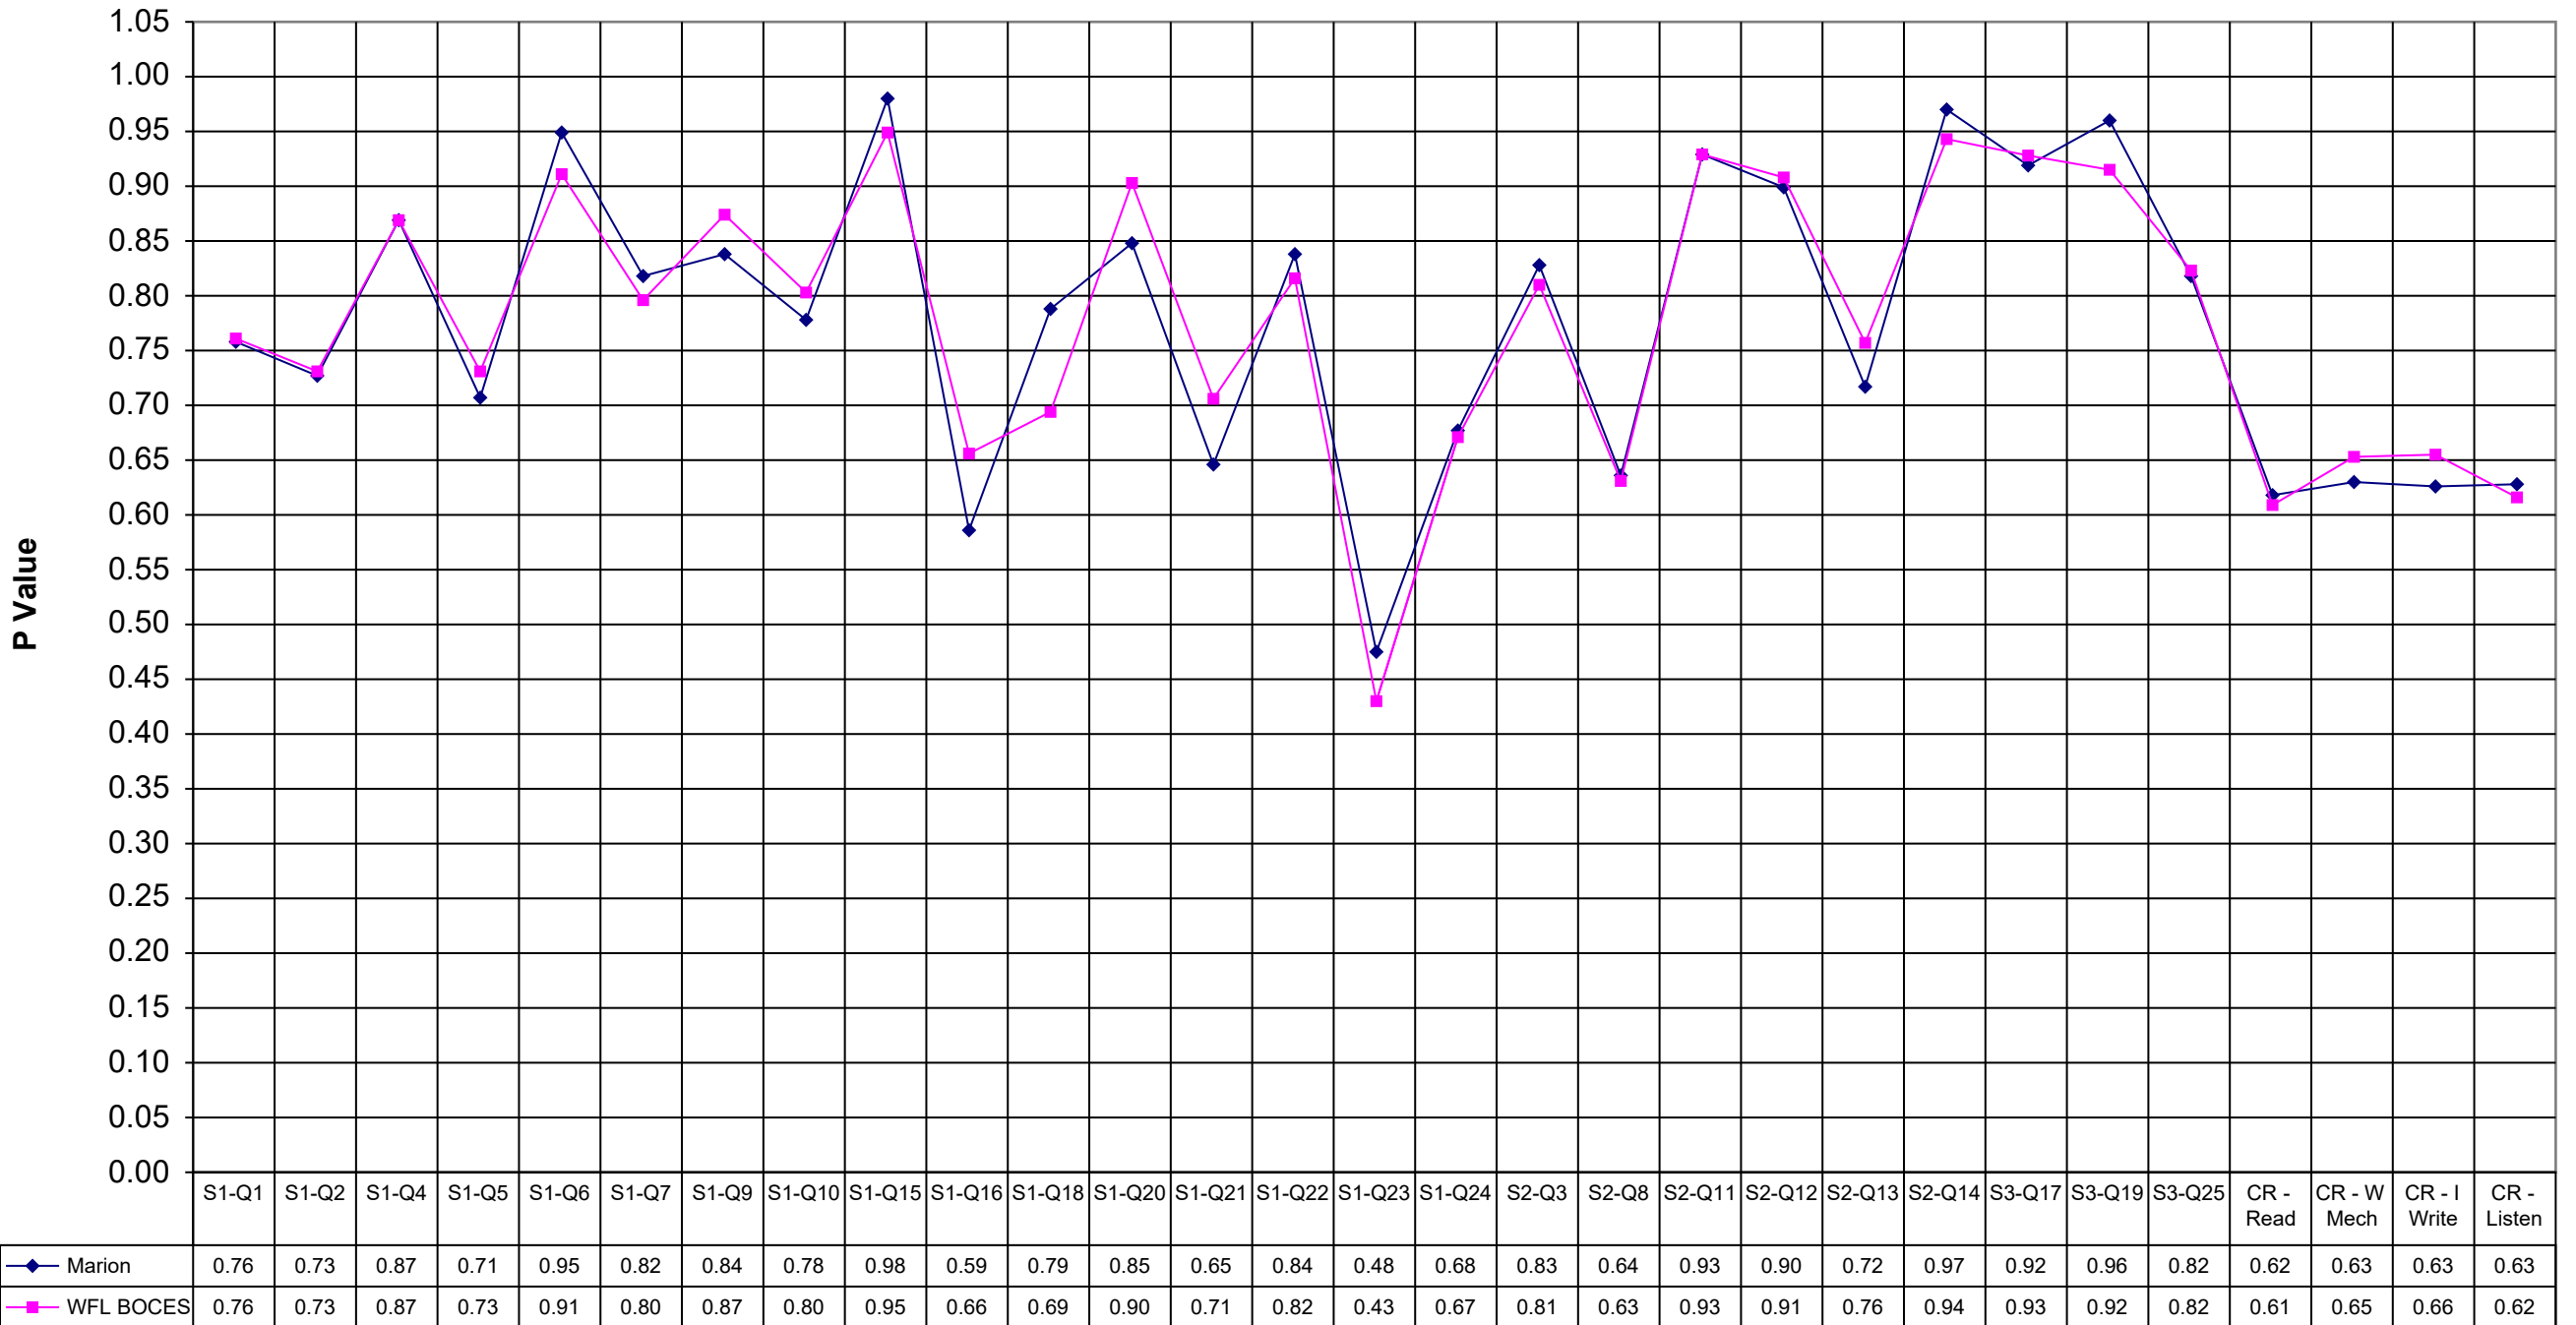

### 1999 Marion ELA 8

Marion WFL BOCES

S1-Q1	0.76	0.76
S1-Q2	0.73	0.73
S1-Q4	0.87	0.87
S1-Q5	0.71	0.73
S1-Q6	0.95	0.91
S1-Q7	0.82	0.80
S1-Q9	0.84	0.87
S1-Q10	0.78	0.80
S1-Q15	0.98	0.95
S1-Q16	0.59	0.66
S1-Q18	0.79	0.69
S1-Q20	0.85	0.90
S1-Q21	0.65	0.71
S1-Q22	0.84	0.82
S1-Q23	0.48	0.43
S1-Q24	0.68	0.67
S2-Q3	0.83	0.81
S2-Q8	0.64	0.63
S2-Q11	0.93	0.93
S2-Q12	0.90	0.91
S2-Q13	0.72	0.76
S2-Q14	0.97	0.94
S3-Q17	0.92	0.93
S3-Q19	0.96	0.92
S3-Q25	0.82	0.82
CR - Read	0.62	0.61
CR - W Mech	0.63	0.65
CR - I Write	0.63	0.66
CR - Listen	0.63	0.62