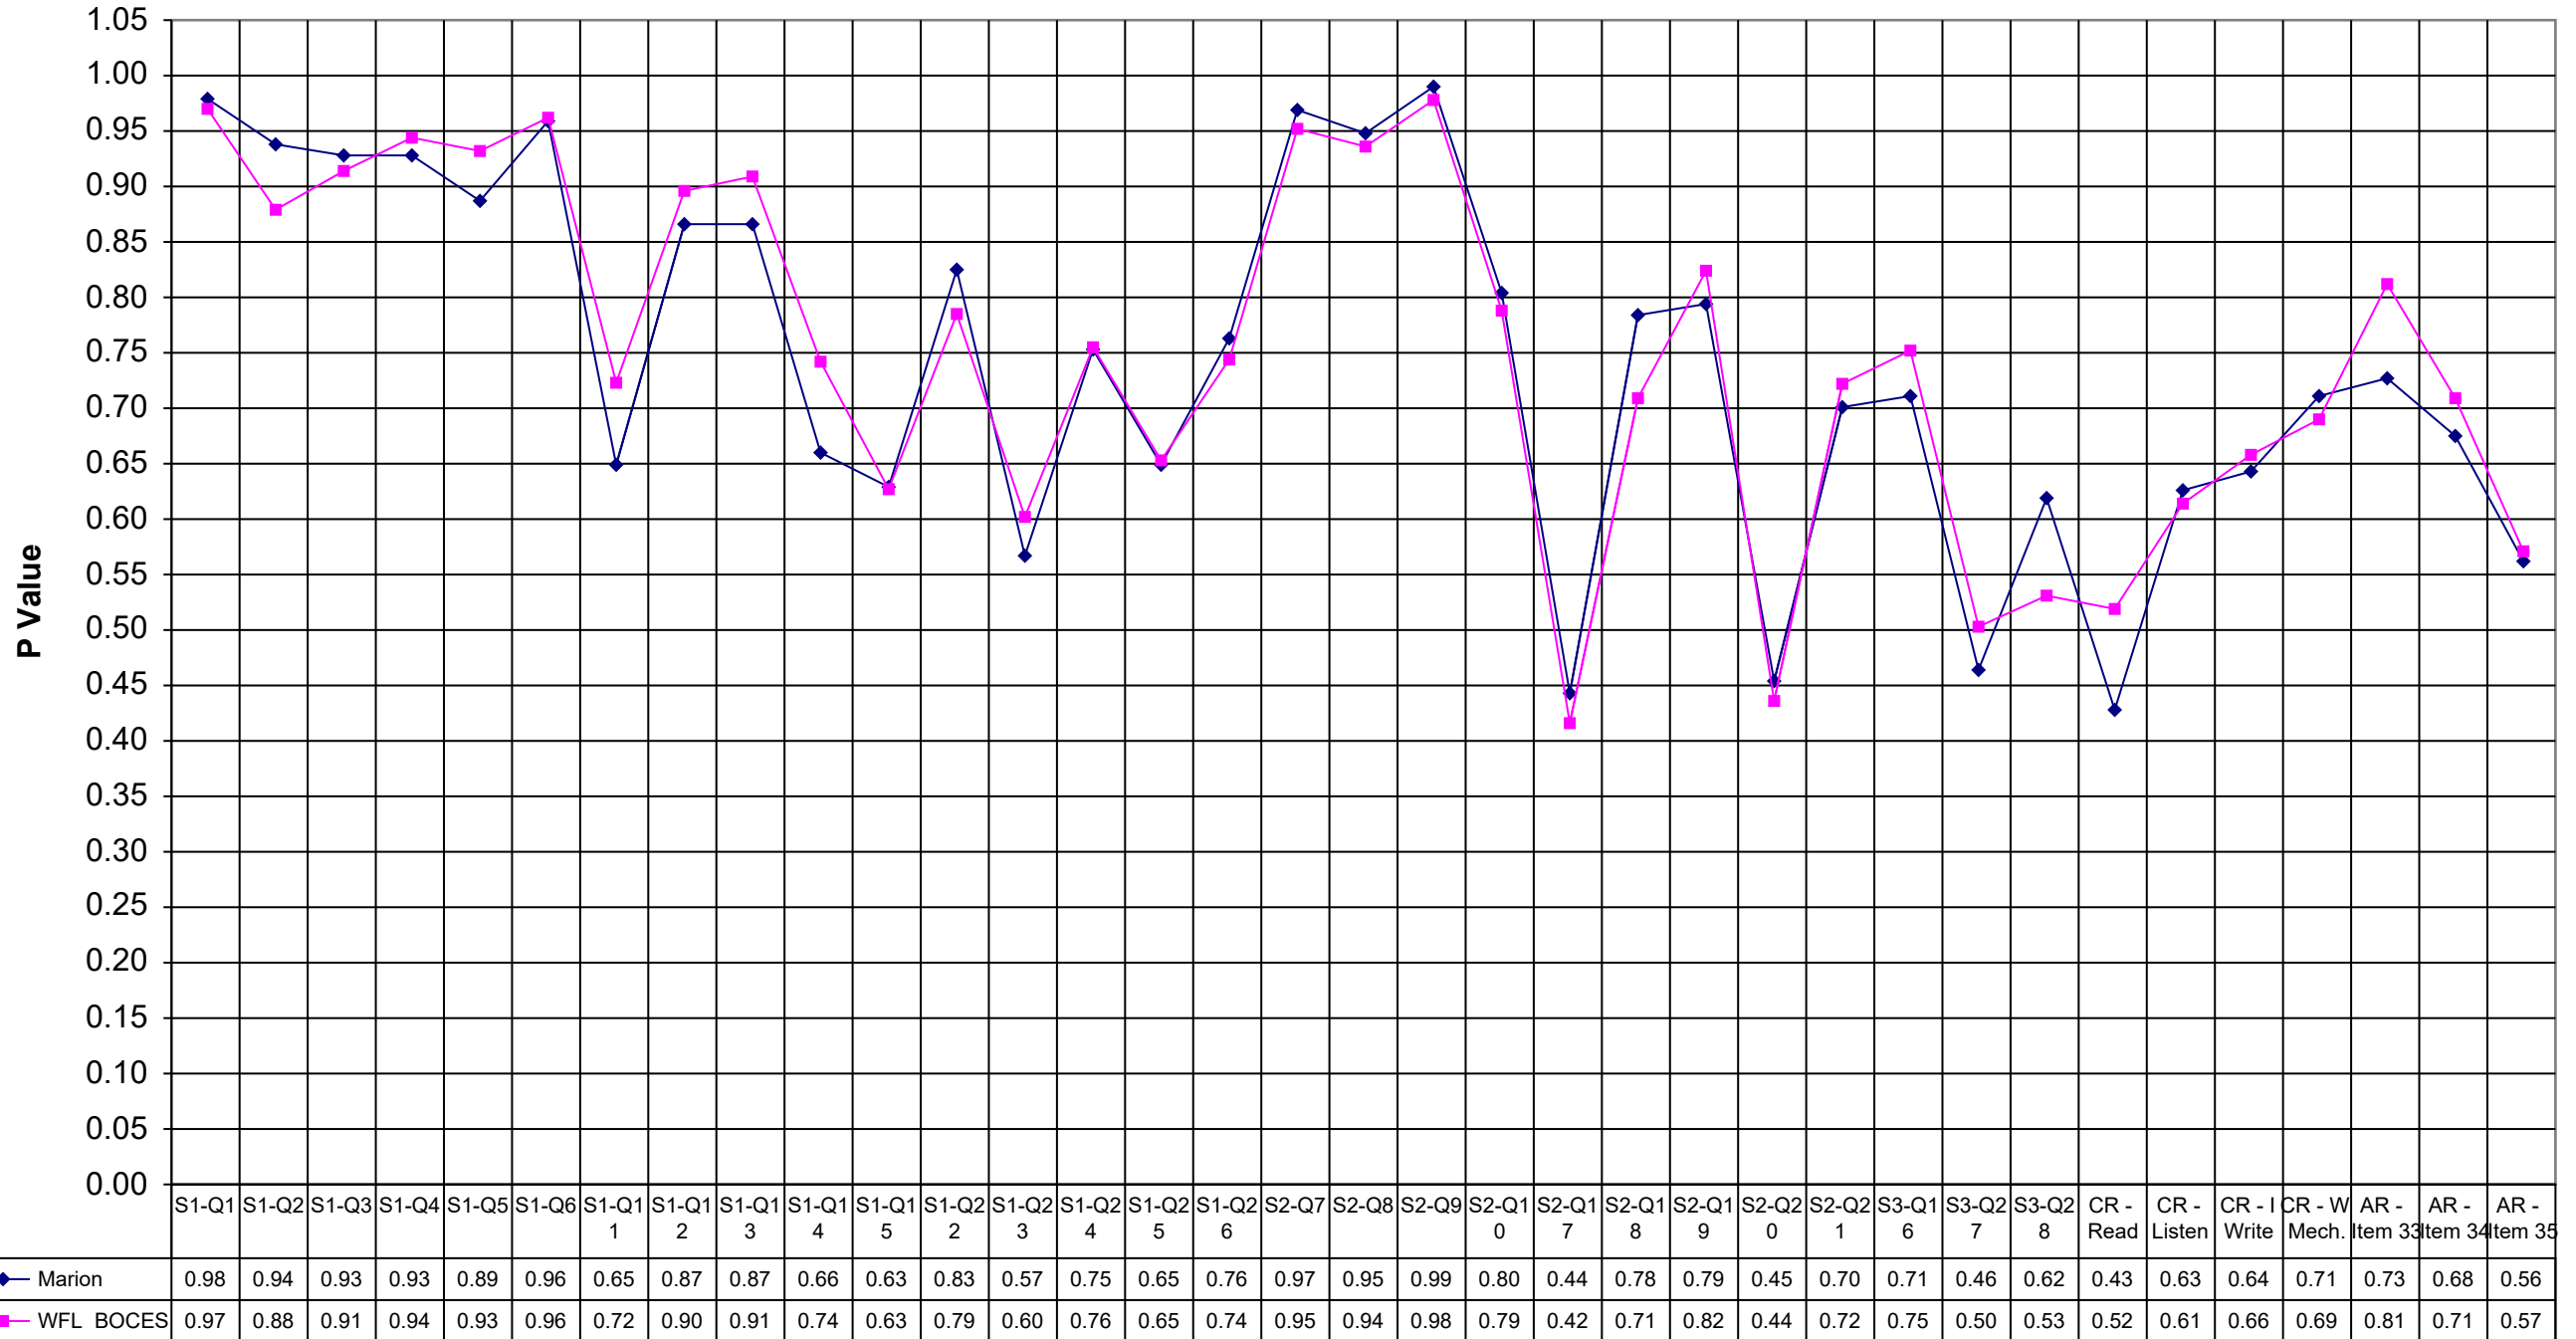

# 1999 Marion ELA 4

Marion WFL BOCES

S1-Q1	0.98	0.97
S1-Q2	0.94	0.88
S1-Q3	0.93	0.91
S1-Q4	0.93	0.94
S1-Q5	0.89	0.93
S1-Q6	0.96	0.96
S1-Q11	0.65	0.72
S1-Q12	0.87	0.90
S1-Q13	0.87	0.91
S1-Q14	0.66	0.74
S1-Q15	0.63	0.63
S1-Q22	0.83	0.79
S1-Q23	0.57	0.60
S1-Q24	0.75	0.76
S1-Q25	0.65	0.65
S1-Q26	0.76	0.74
S2-Q7	0.97	0.95
S2-Q8	0.95	0.94
S2-Q9	0.99	0.98
S2-Q10	0.80	0.79
S2-Q17	0.44	0.42
S2-Q18	0.78	0.71
S2-Q19	0.79	0.82
S2-Q20	0.45	0.44
S2-Q21	0.70	0.72
S3-Q16	0.71	0.75
S3-Q27	0.46	0.50
S3-Q28	0.62	0.53
CR - Read	0.43	0.52
CR - Listen	0.63	0.61
CR - I Write	0.64	0.66
CR - W Mech.	0.71	0.69
AR - Item 33	0.73	0.81
AR - Item 34	0.68	0.71
AR - Item 35	0.56	0.57