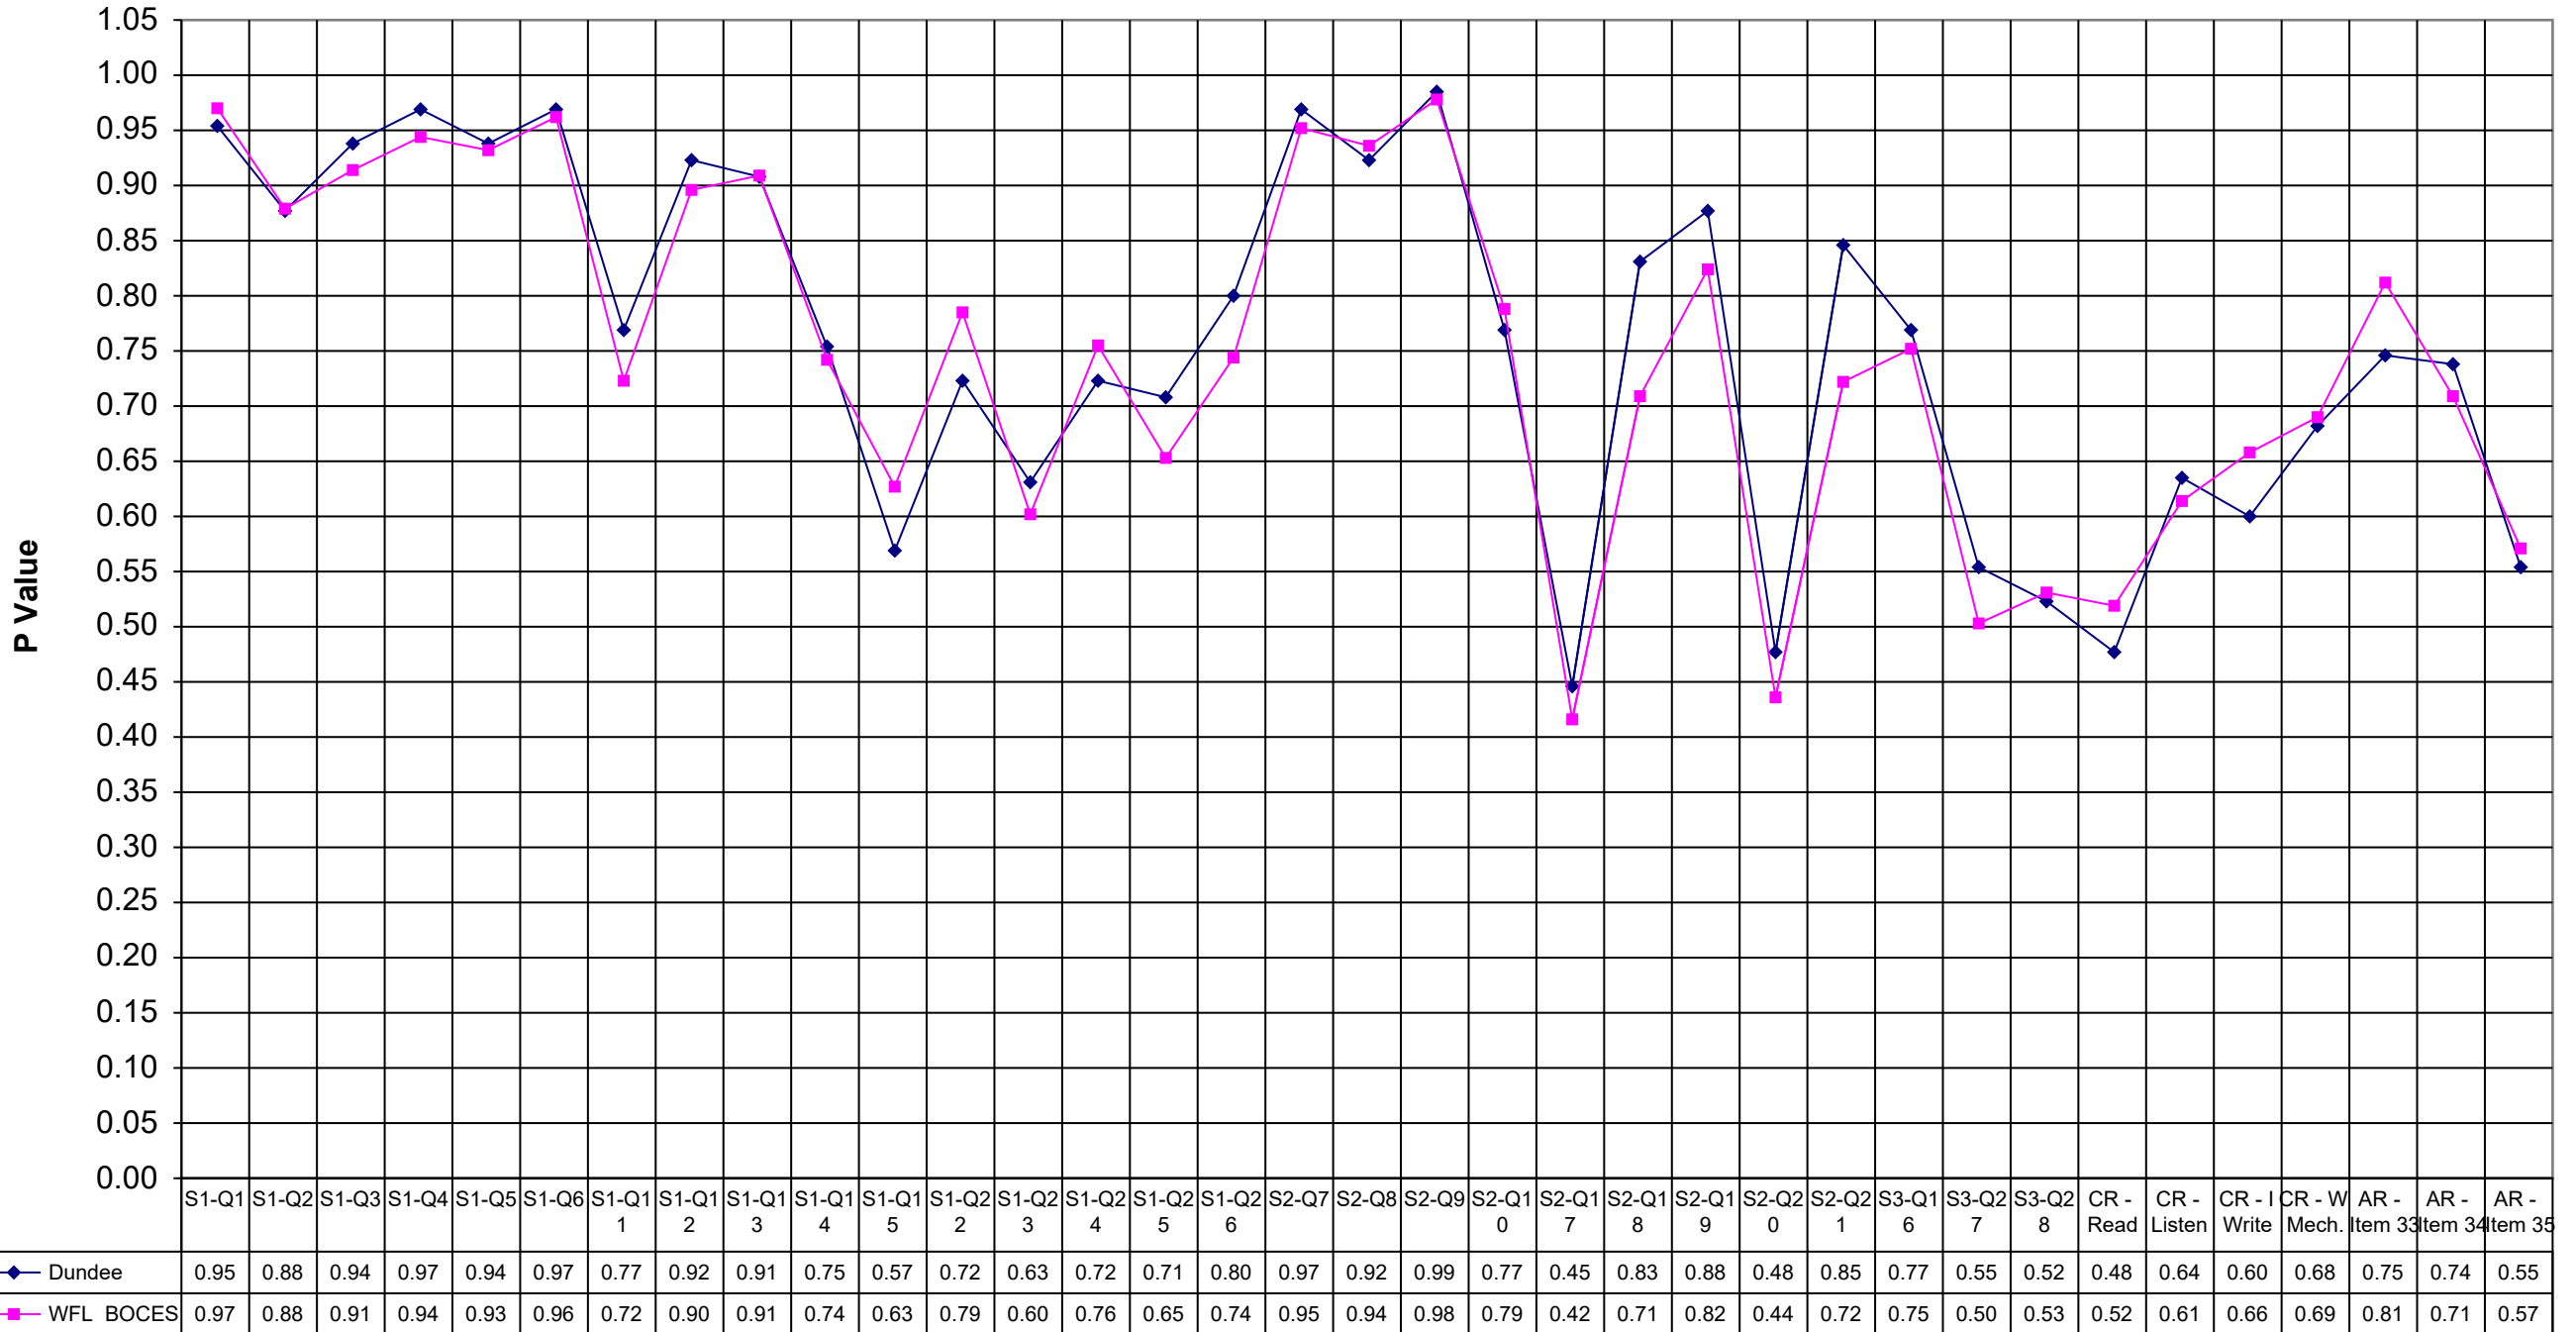

1999 Dundee ELA 4

Dundee WFL BOCES

S1-Q1	0.95	0.97
S1-Q2	0.88	0.88
S1-Q3	0.94	0.91
S1-Q4	0.97	0.94
S1-Q5	0.94	0.93
S1-Q6	0.97	0.96
S1-Q11	0.77	0.72
S1-Q12	0.92	0.90
S1-Q13	0.91	0.91
S1-Q14	0.75	0.74
S1-Q15	0.57	0.63
S1-Q22	0.72	0.79
S1-Q23	0.63	0.60
S1-Q24	0.72	0.76
S1-Q25	0.71	0.65
S1-Q26	0.80	0.74
S2-Q7	0.97	0.95
S2-Q8	0.92	0.94
S2-Q9	0.99	0.98
S2-Q10	0.77	0.79
S2-Q17	0.45	0.42
S2-Q18	0.83	0.71
S2-Q19	0.88	0.82
S2-Q20	0.48	0.44
S2-Q21	0.85	0.72
S3-Q16	0.77	0.75
S3-Q27	0.55	0.50
S3-Q28	0.52	0.53
CR - Read	0.48	0.52
CR - Listen	0.64	0.61
CR - I Write	0.60	0.66
CR - W Mech.	0.68	0.69
AR - Item 33	0.75	0.81
AR - Item 34	0.74	0.71
AR - Item 35	0.55	0.57