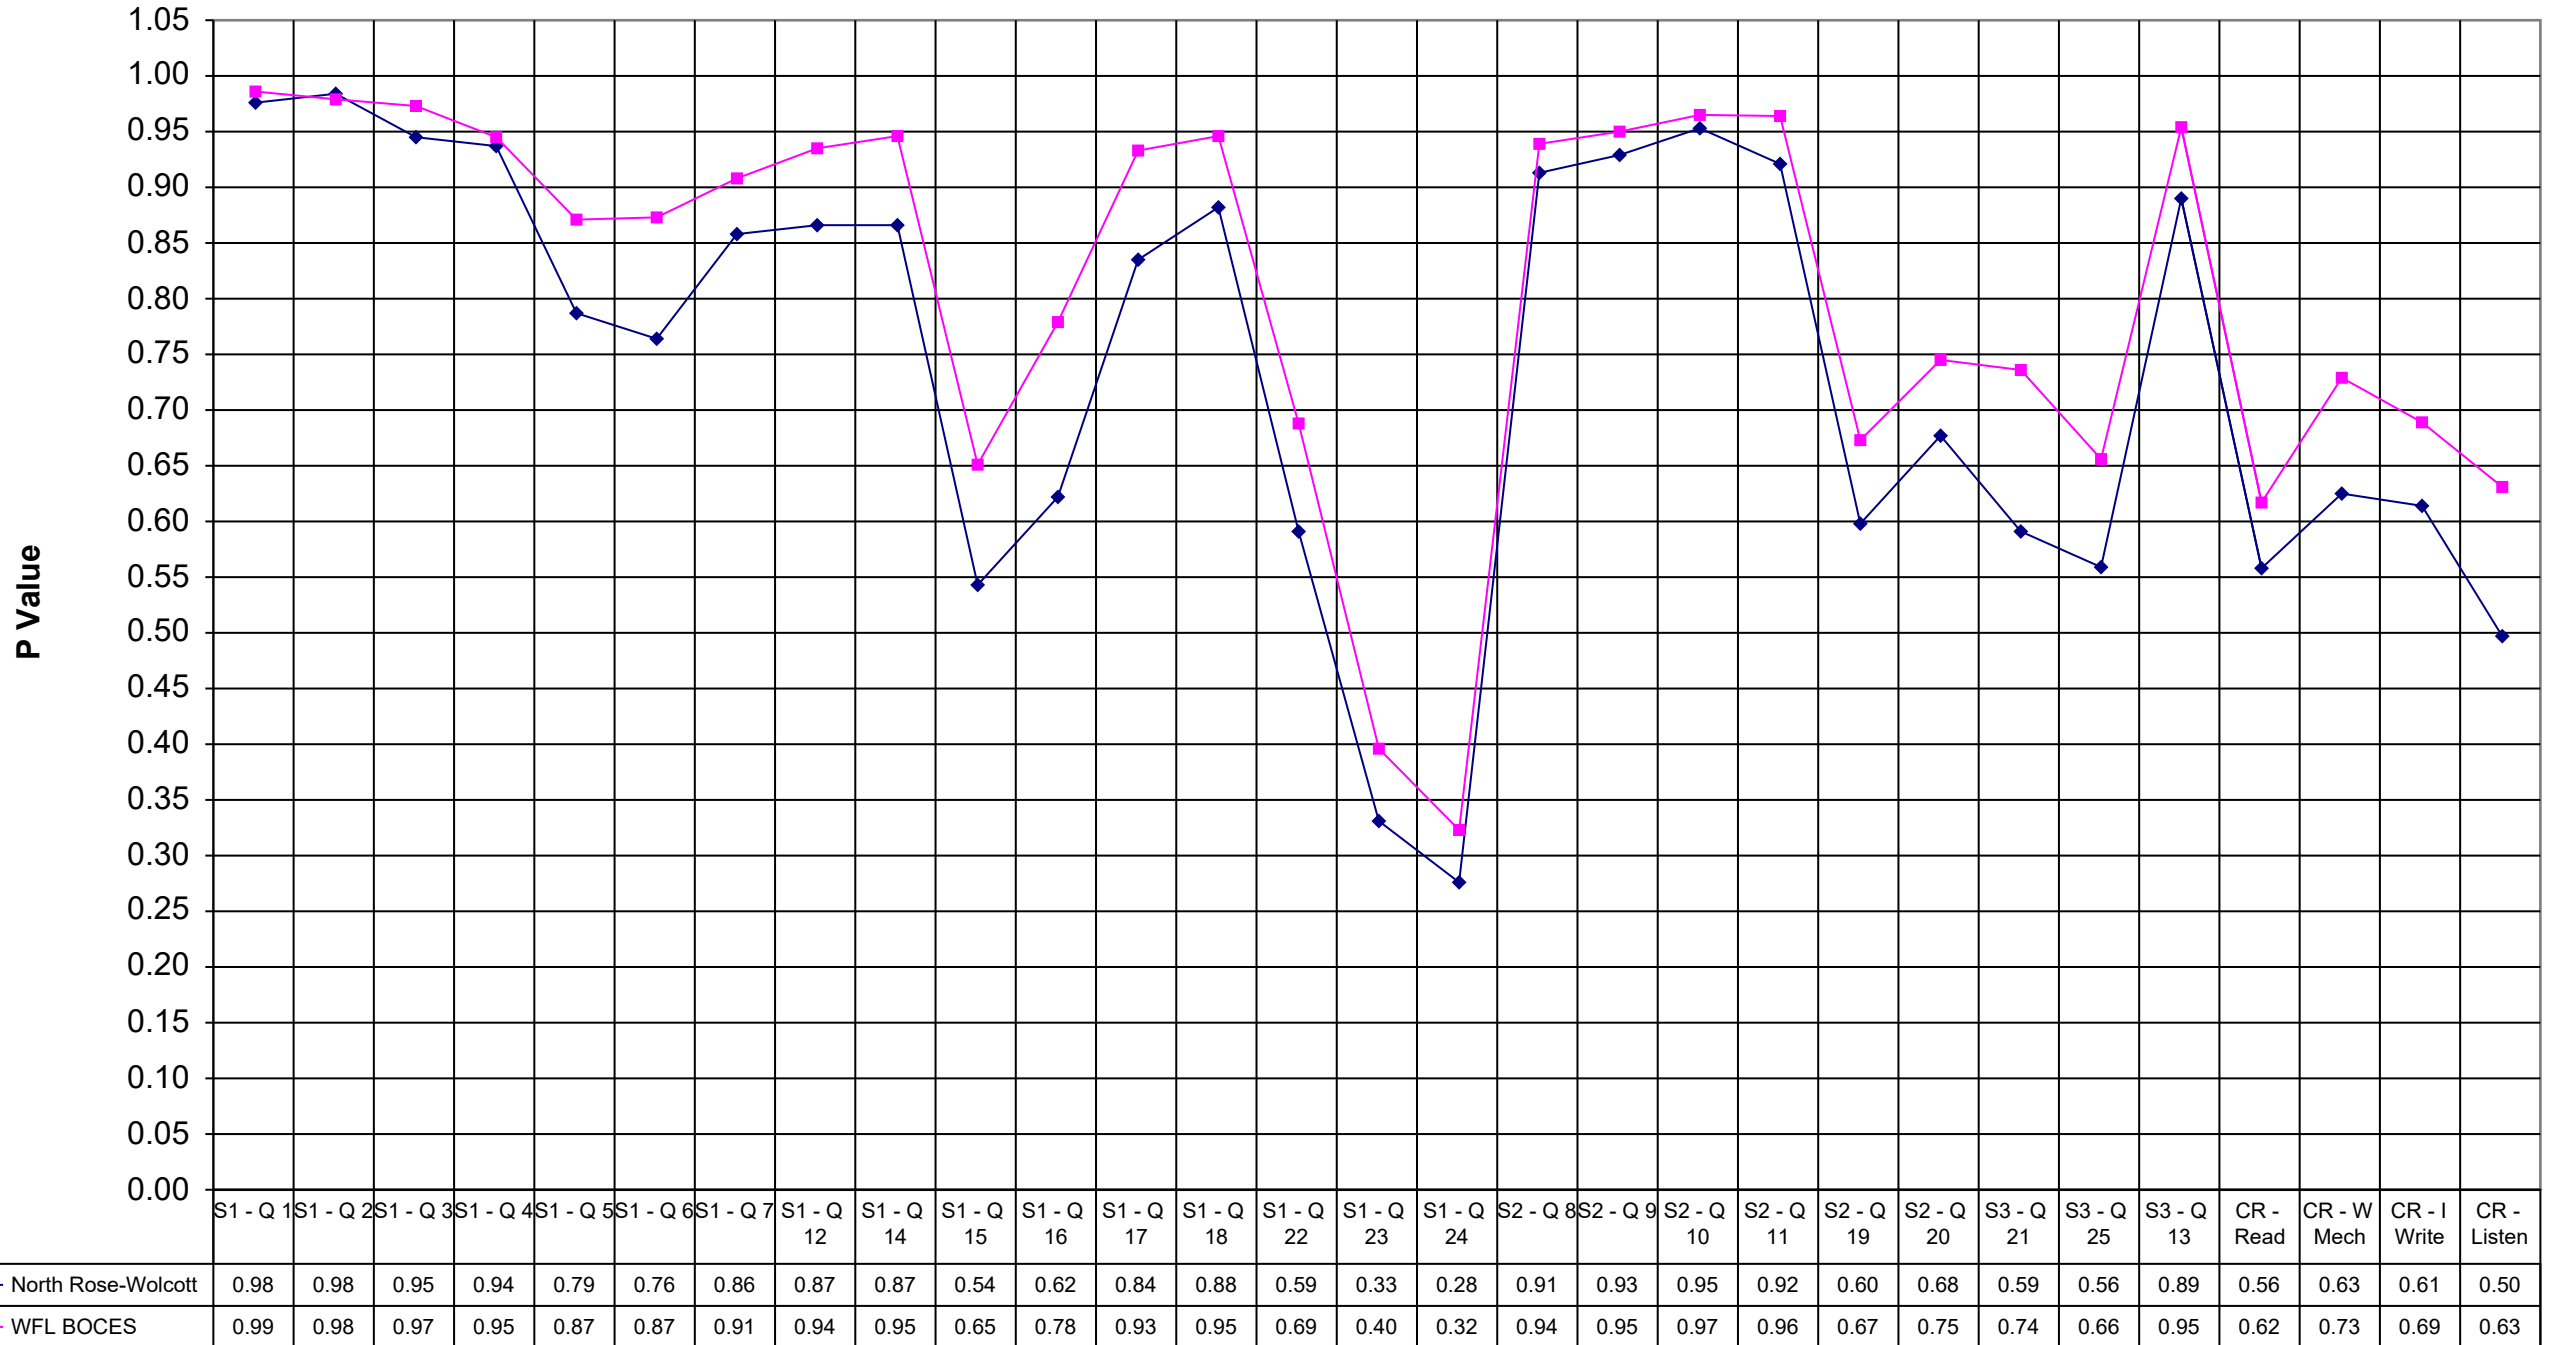

2001 North Rose-Wolcott ELA 8

North Rose-Wolcott WFL BOCES

S1 - Q 1	0.98	0.99
S1 - Q 2	0.98	0.98
S1 - Q 3	0.95	0.97
S1 - Q 4	0.94	0.95
S1 - Q 5	0.79	0.87
S1 - Q 6	0.76	0.87
S1 - Q 7	0.86	0.91
S1 - Q 12	0.87	0.94
S1 - Q 14	0.87	0.95
S1 - Q 15	0.54	0.65
S1 - Q 16	0.62	0.78
S1 - Q 17	0.84	0.93
S1 - Q 18	0.88	0.95
S1 - Q 22	0.59	0.69
S1 - Q 23	0.33	0.40
S1 - Q 24	0.28	0.32
S2 - Q 8	0.91	0.94
S2 - Q 9	0.93	0.95
S2 - Q 10	0.95	0.97
S2 - Q 11	0.92	0.96
S2 - Q 19	0.60	0.67
S2 - Q 20	0.68	0.75
S3 - Q 21	0.59	0.74
S3 - Q 25	0.56	0.66
S3 - Q 13	0.89	0.95
CR - Read	0.56	0.62
CR - W Mech	0.63	0.73
CR - I Write	0.61	0.69
CR - Listen	0.50	0.63