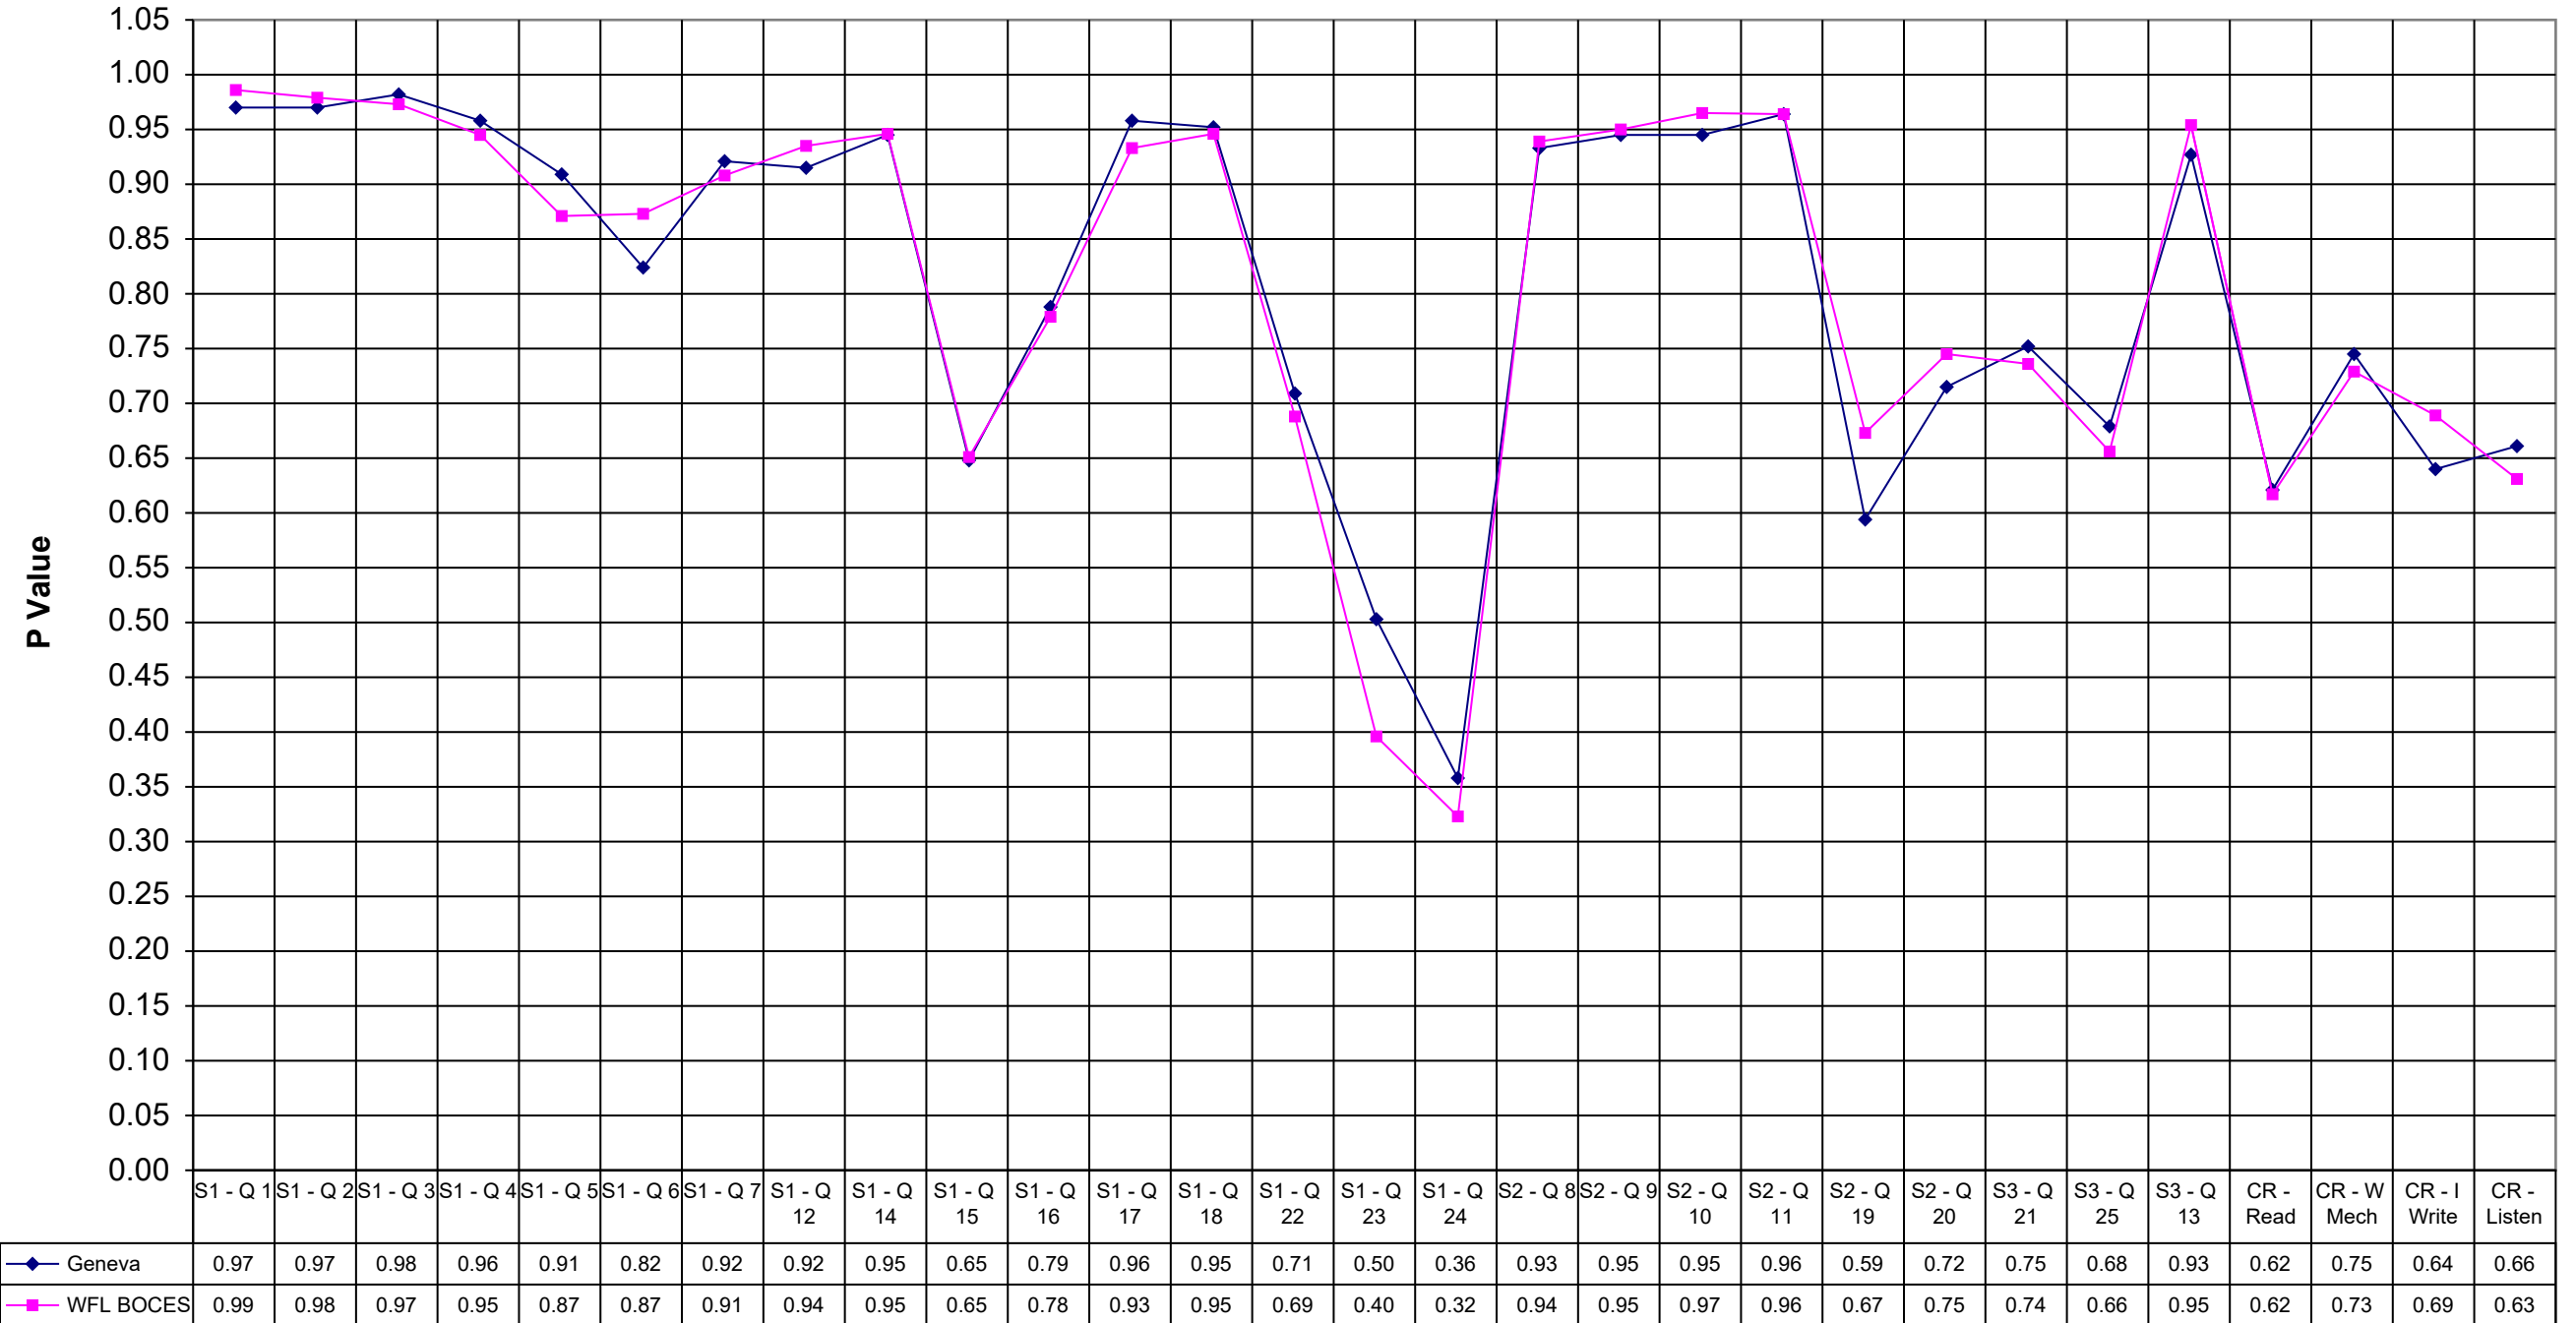

## 2001 Geneva ELA 8

	Geneva	WFL BOCES
S1 - Q 1	0.97	0.99
S1 - Q 2	0.97	0.98
S1 - Q 3	0.98	0.97
S1 - Q 4	0.96	0.95
S1 - Q 5	0.91	0.87
S1 - Q 6	0.82	0.87
S1 - Q 7	0.92	0.91
S1 - Q 12	0.92	0.94
S1 - Q 14	0.95	0.95
S1 - Q 15	0.65	0.65
S1 - Q 16	0.79	0.78
S1 - Q 17	0.96	0.93
S1 - Q 18	0.95	0.95
S1 - Q 22	0.71	0.69
S1 - Q 23	0.50	0.40
S1 - Q 24	0.36	0.32
S2 - Q 8	0.93	0.94
S2 - Q 9	0.95	0.95
S2 - Q 10	0.95	0.97
S2 - Q 11	0.96	0.96
S2 - Q 19	0.59	0.67
S2 - Q 20	0.72	0.75
S3 - Q 21	0.75	0.74
S3 - Q 25	0.68	0.66
S3 - Q 13	0.93	0.95
CR - Read	0.62	0.62
CR - W Mech	0.75	0.73
CR - I Write	0.64	0.69
CR - Listen	0.66	0.63