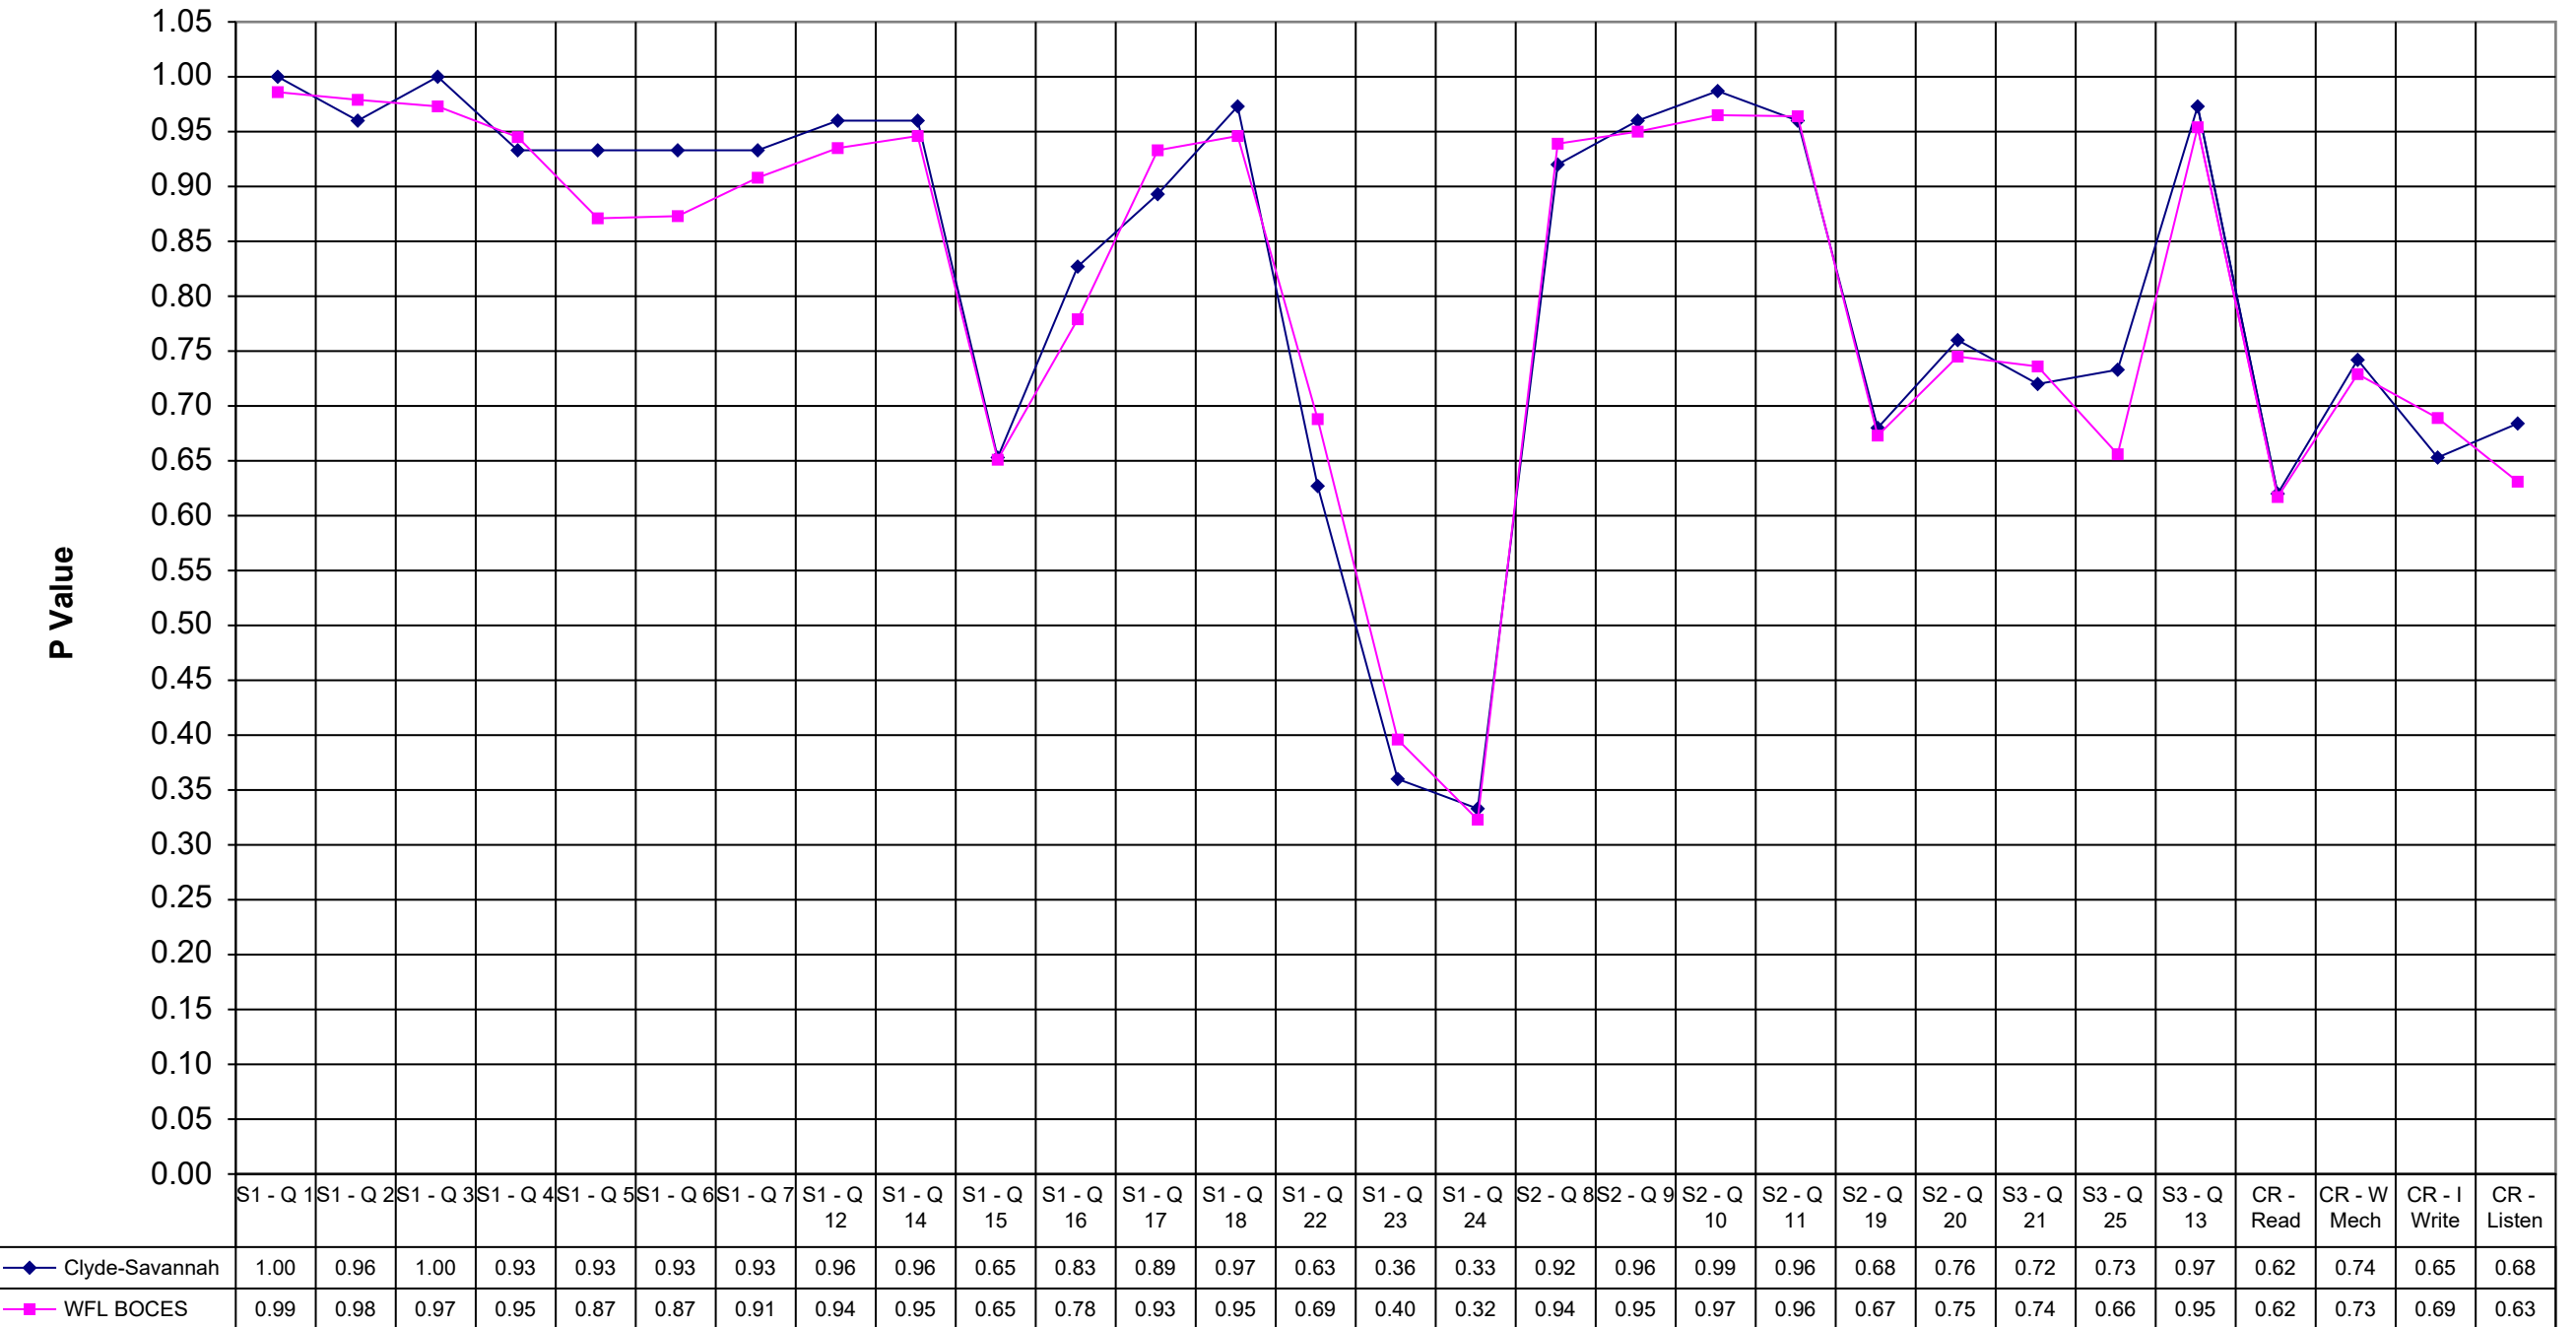

2001 Clyde-Savannah ELA 8

Clyde-Savannah WFL BOCES

S1 - Q 1	1.00	0.99
S1 - Q 2	0.96	0.98
S1 - Q 3	1.00	0.97
S1 - Q 4	0.93	0.95
S1 - Q 5	0.93	0.87
S1 - Q 6	0.93	0.87
S1 - Q 7	0.93	0.91
S1 - Q 12	0.96	0.94
S1 - Q 14	0.96	0.95
S1 - Q 15	0.65	0.65
S1 - Q 16	0.83	0.78
S1 - Q 17	0.89	0.93
S1 - Q 18	0.97	0.95
S1 - Q 22	0.63	0.69
S1 - Q 23	0.36	0.40
S1 - Q 24	0.33	0.32
S2 - Q 8	0.92	0.94
S2 - Q 9	0.96	0.95
S2 - Q 10	0.99	0.97
S2 - Q 11	0.96	0.96
S2 - Q 19	0.68	0.67
S2 - Q 20	0.76	0.75
S3 - Q 21	0.72	0.74
S3 - Q 25	0.73	0.66
S3 - Q 13	0.97	0.95
CR - Read	0.62	0.62
CR - W Mech	0.74	0.73
CR - I Write	0.65	0.69
CR - Listen	0.68	0.63