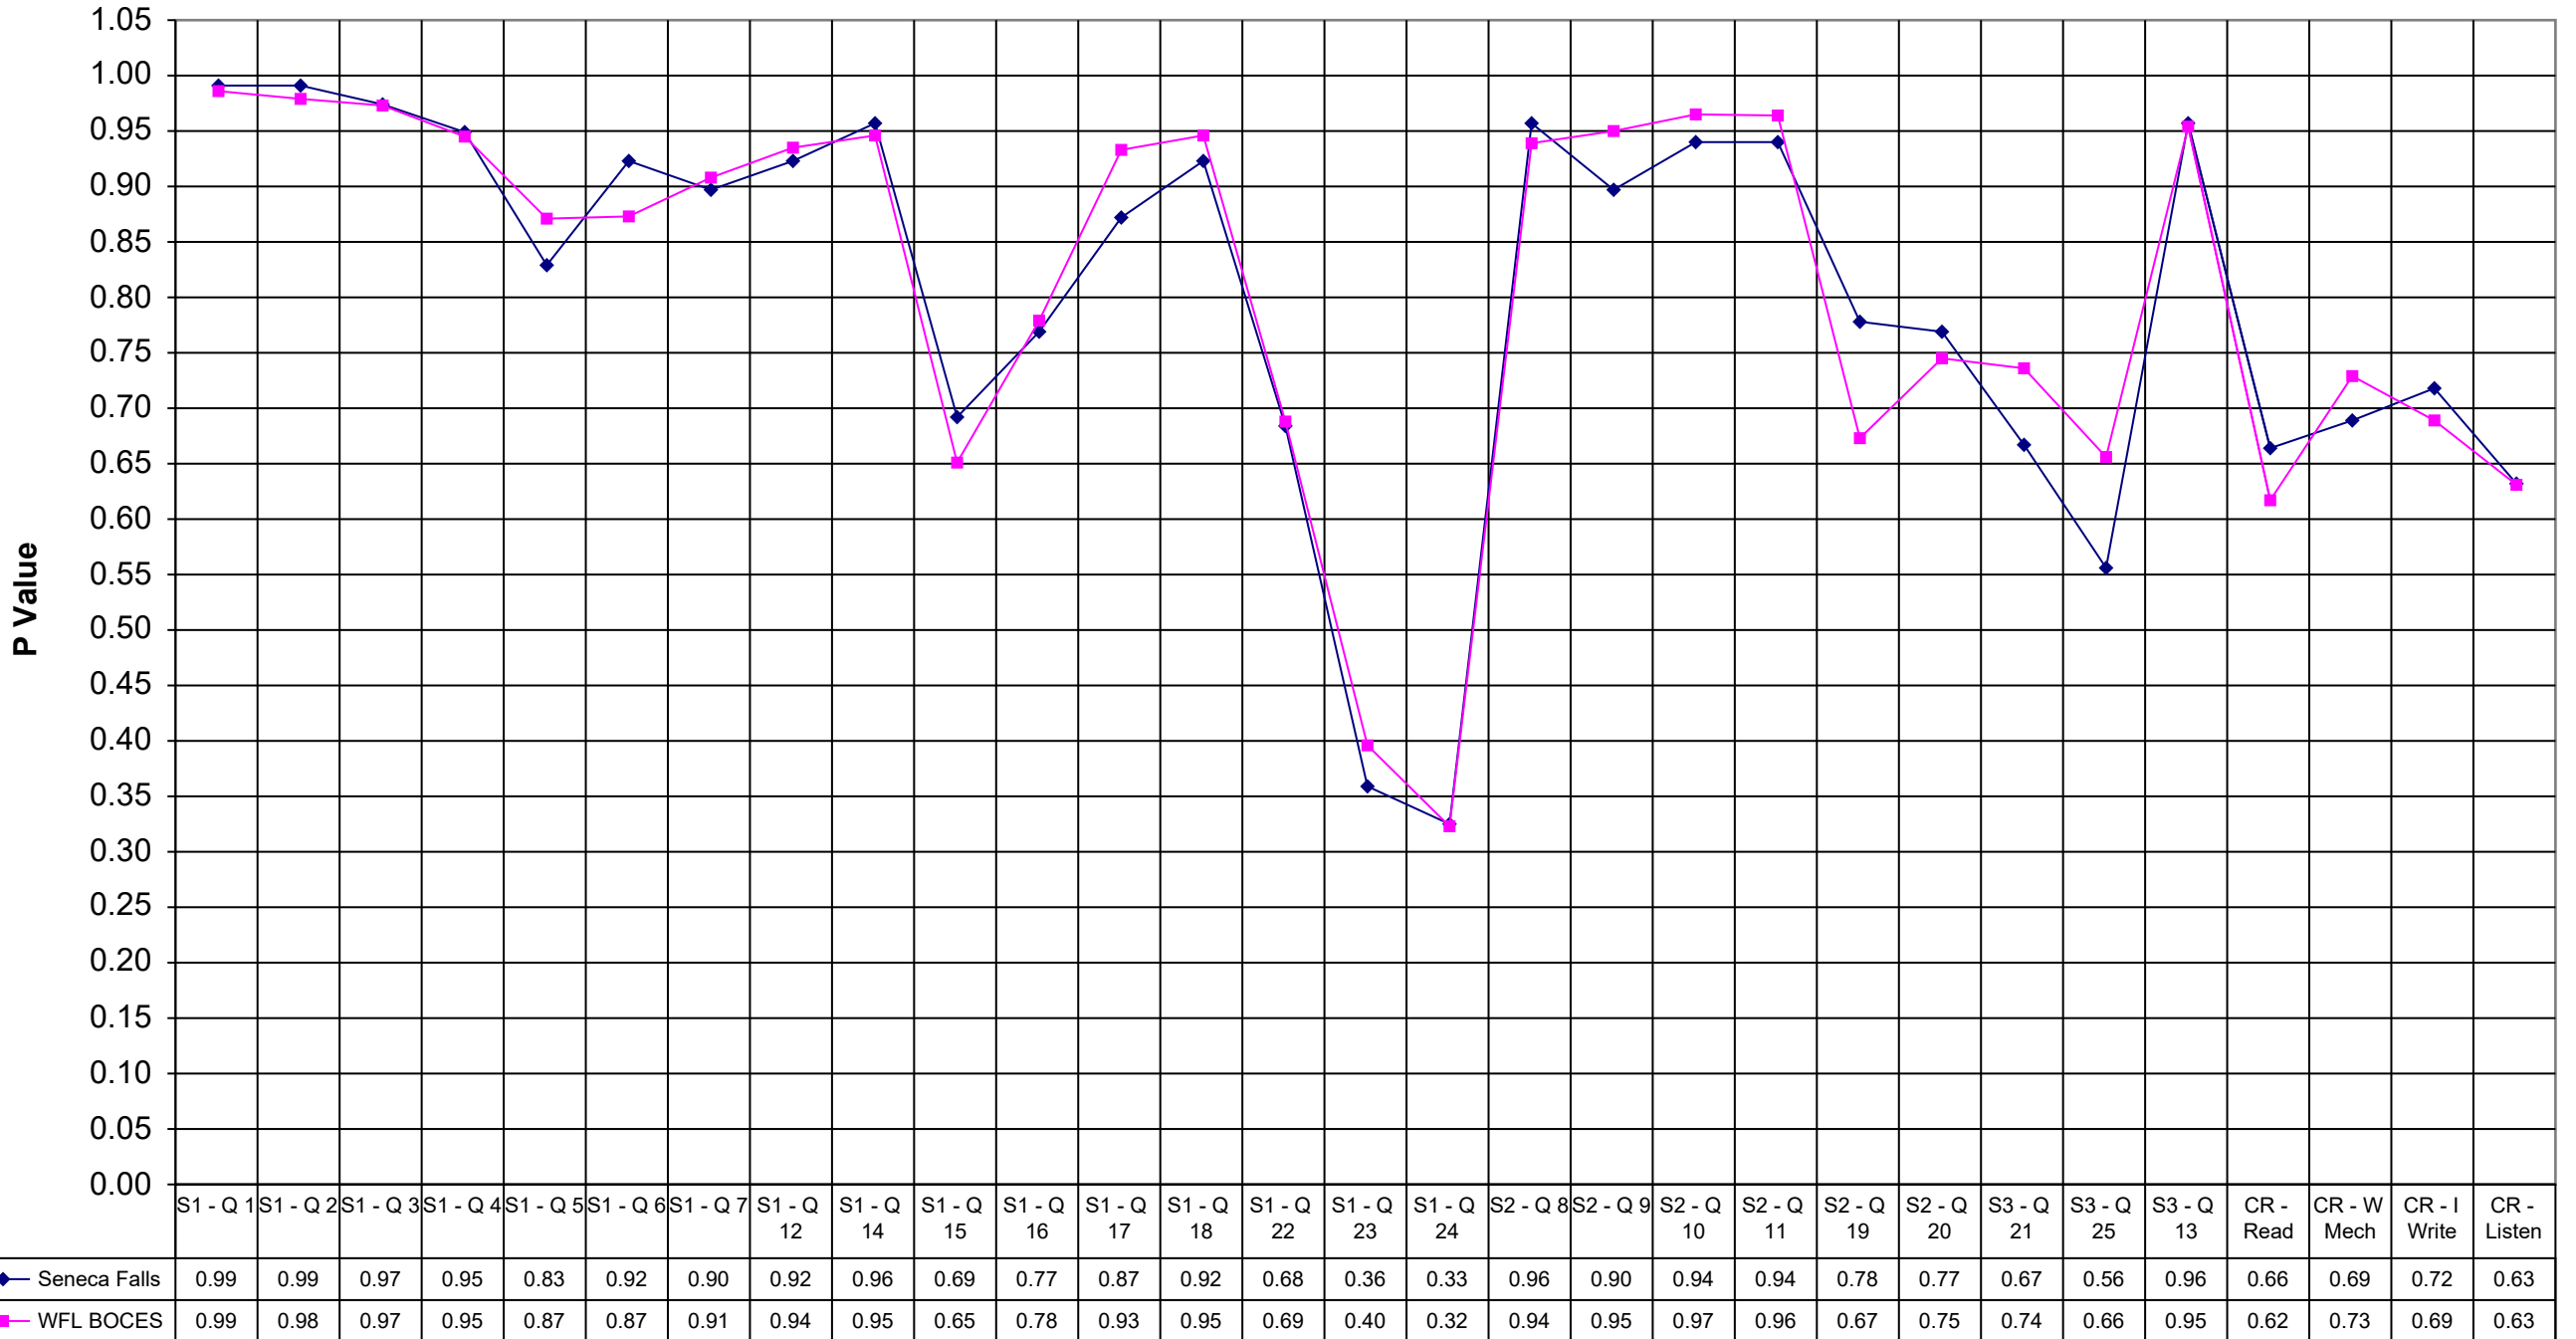

## 2001 Seneca Falls ELA 8

	Seneca Falls	WFL BOCES
S1 - Q 1	0.99	0.99
S1 - Q 2	0.99	0.98
S1 - Q 3	0.97	0.97
S1 - Q 4	0.95	0.95
S1 - Q 5	0.83	0.87
S1 - Q 6	0.92	0.87
S1 - Q 7	0.90	0.91
S1 - Q 12	0.92	0.94
S1 - Q 14	0.96	0.95
S1 - Q 15	0.69	0.65
S1 - Q 16	0.77	0.78
S1 - Q 17	0.87	0.93
S1 - Q 18	0.92	0.95
S1 - Q 22	0.68	0.69
S1 - Q 23	0.36	0.40
S1 - Q 24	0.33	0.32
S2 - Q 8	0.96	0.94
S2 - Q 9	0.90	0.95
S2 - Q 10	0.94	0.97
S2 - Q 11	0.94	0.96
S2 - Q 19	0.78	0.67
S2 - Q 20	0.77	0.75
S3 - Q 21	0.67	0.74
S3 - Q 25	0.56	0.66
S3 - Q 13	0.96	0.95
CR - Read	0.66	0.62
CR - W Mech	0.69	0.73
CR - I Write	0.72	0.69
CR - Listen	0.63	0.63