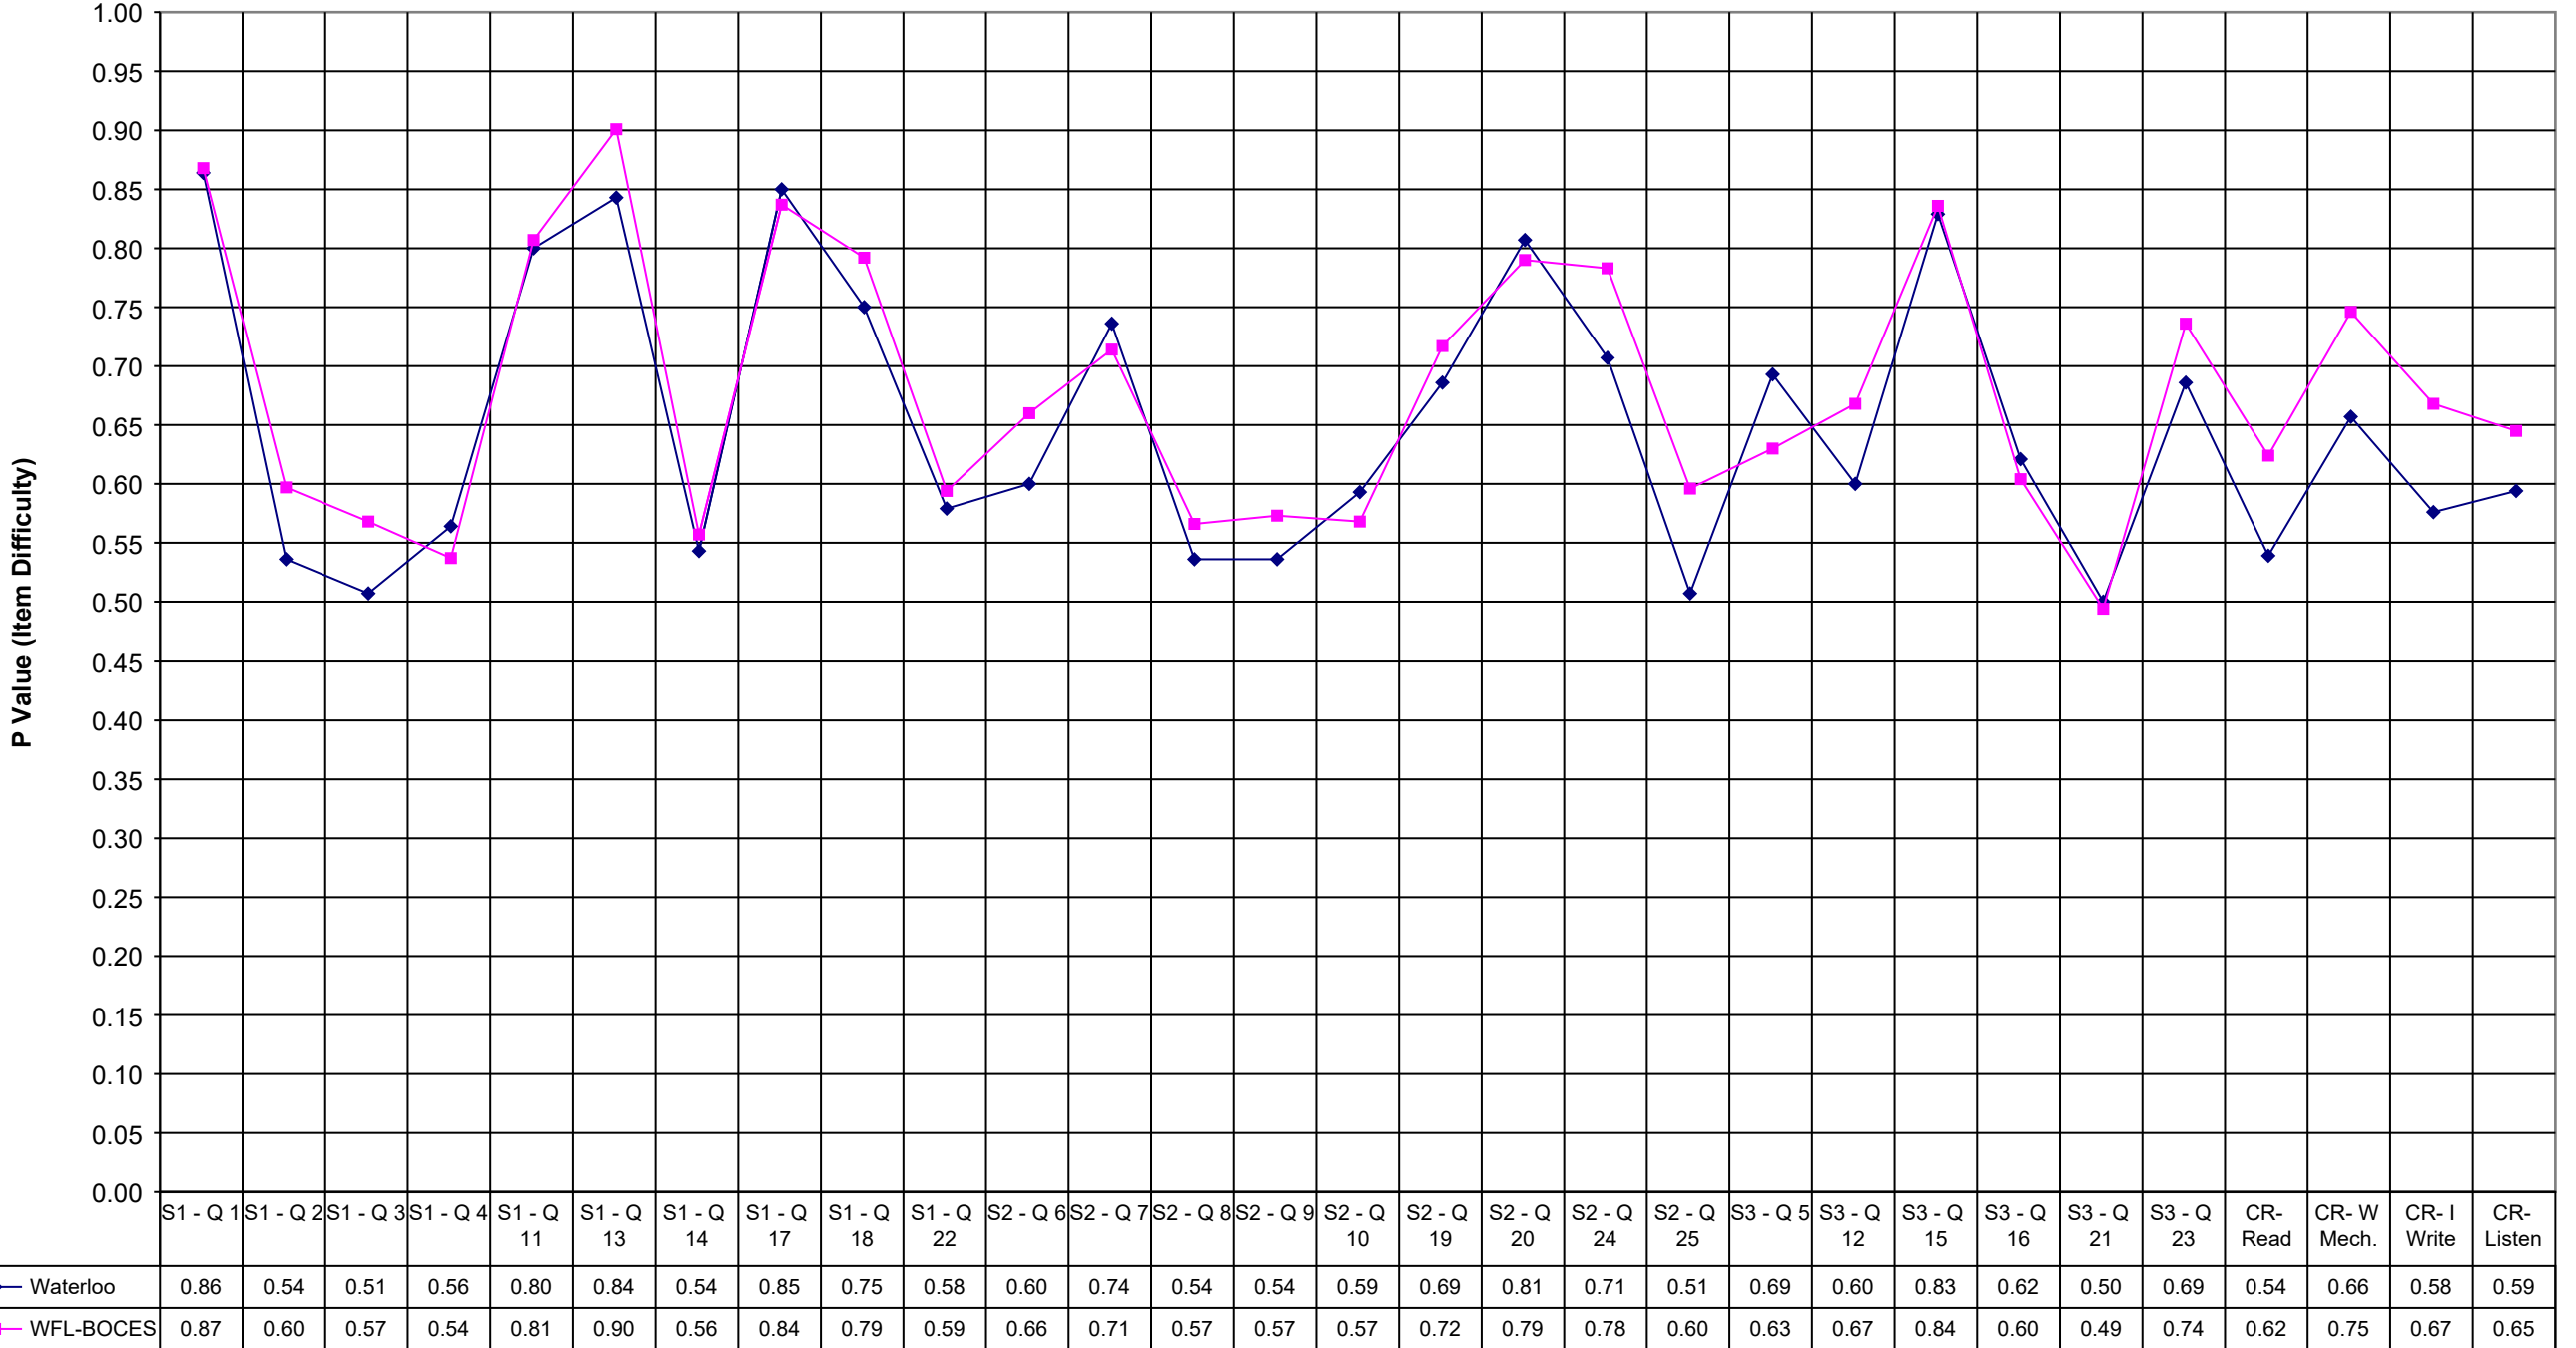

2002 Waterloo ELA 8

	Waterloo	WFL-BOCES
S1 - Q 1	0.86	0.87
S1 - Q 2	0.54	0.60
S1 - Q 3	0.51	0.57
S1 - Q 4	0.56	0.54
S1 - Q 11	0.80	0.81
S1 - Q 13	0.84	0.90
S1 - Q 14	0.54	0.56
S1 - Q 17	0.85	0.84
S1 - Q 18	0.75	0.79
S1 - Q 22	0.58	0.59
S2 - Q 6	0.60	0.66
S2 - Q 7	0.74	0.71
S2 - Q 8	0.54	0.57
S2 - Q 9	0.54	0.57
S2 - Q 10	0.59	0.57
S2 - Q 19	0.69	0.72
S2 - Q 20	0.81	0.79
S2 - Q 24	0.71	0.78
S2 - Q 25	0.51	0.60
S3 - Q 5	0.69	0.63
S3 - Q 12	0.60	0.67
S3 - Q 15	0.83	0.84
S3 - Q 16	0.62	0.60
S3 - Q 21	0.50	0.49
S3 - Q 23	0.69	0.74
CR- Read	0.54	0.62
CR- W Mech.	0.66	0.75
CR- I Write	0.58	0.67
CR- Listen	0.59	0.65