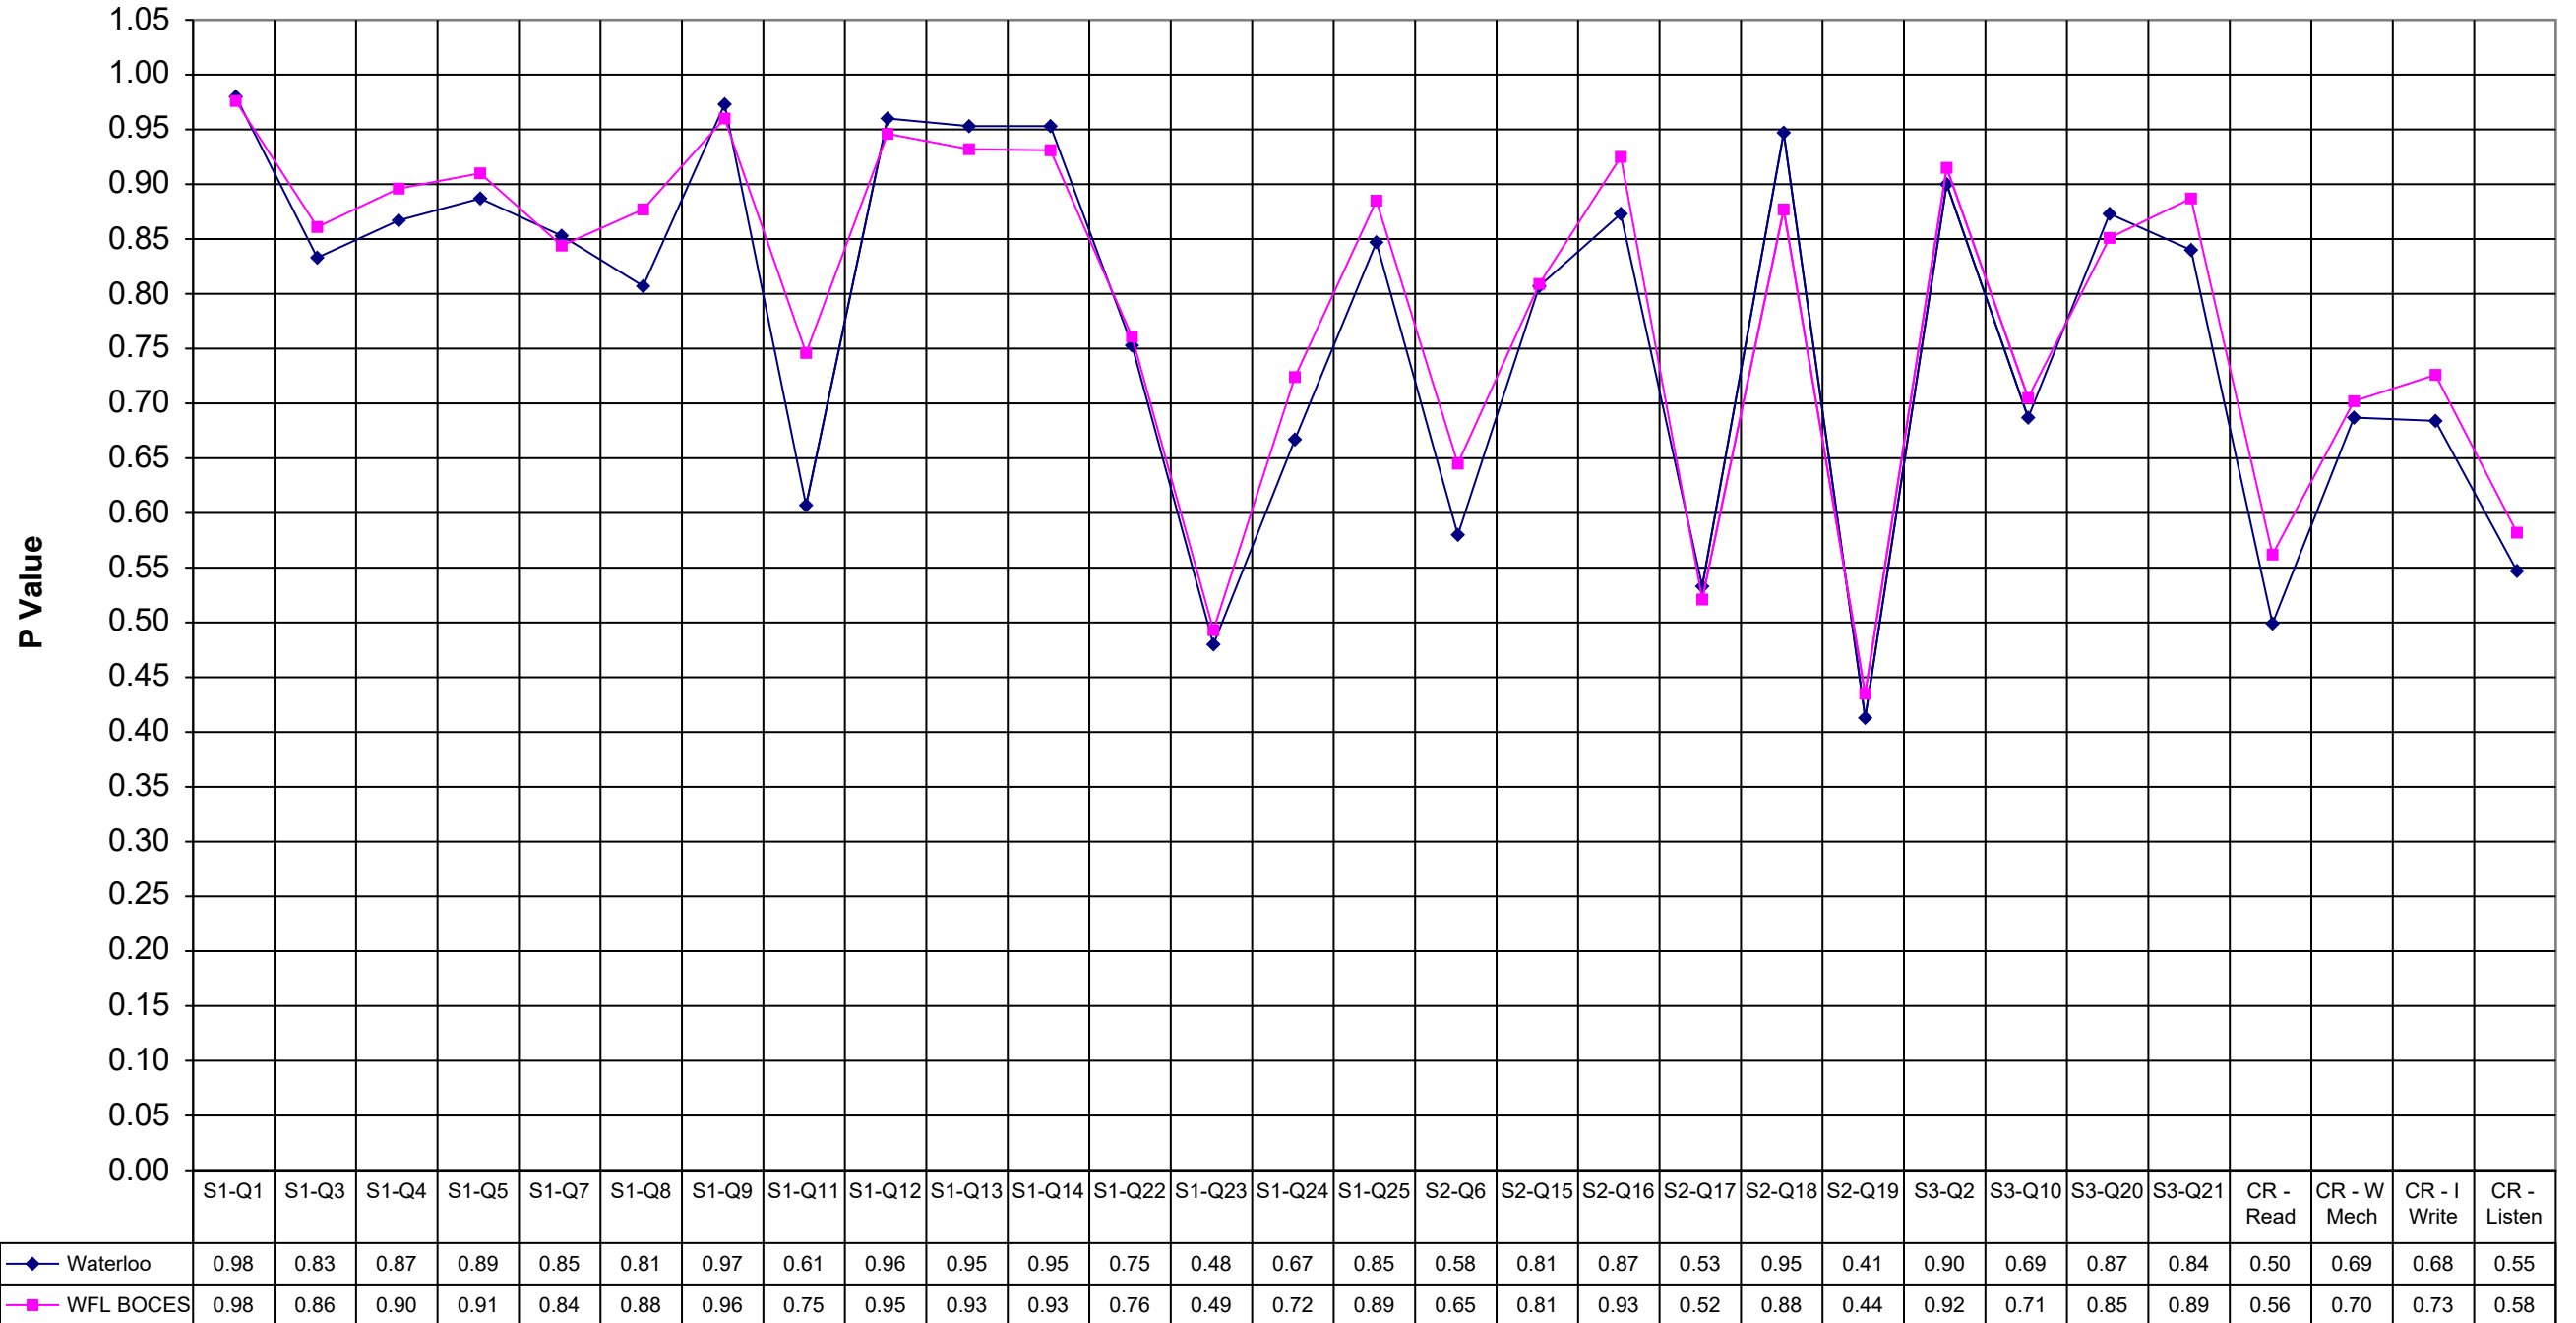

2000 Waterloo ELA 8

	Waterloo	WFL BOCES
S1-Q1	0.98	0.98
S1-Q3	0.83	0.86
S1-Q4	0.87	0.90
S1-Q5	0.89	0.91
S1-Q7	0.85	0.84
S1-Q8	0.81	0.88
S1-Q9	0.97	0.96
S1-Q11	0.61	0.75
S1-Q12	0.96	0.95
S1-Q13	0.95	0.93
S1-Q14	0.95	0.93
S1-Q22	0.75	0.76
S1-Q23	0.48	0.49
S1-Q24	0.67	0.72
S1-Q25	0.85	0.89
S2-Q6	0.58	0.65
S2-Q15	0.81	0.81
S2-Q16	0.87	0.93
S2-Q17	0.53	0.52
S2-Q18	0.95	0.88
S2-Q19	0.41	0.44
S3-Q2	0.90	0.92
S3-Q10	0.69	0.71
S3-Q20	0.87	0.85
S3-Q21	0.84	0.89
CR - Read	0.50	0.56
CR - W Mech	0.69	0.70
CR - I Write	0.68	0.73
CR - Listen	0.55	0.58