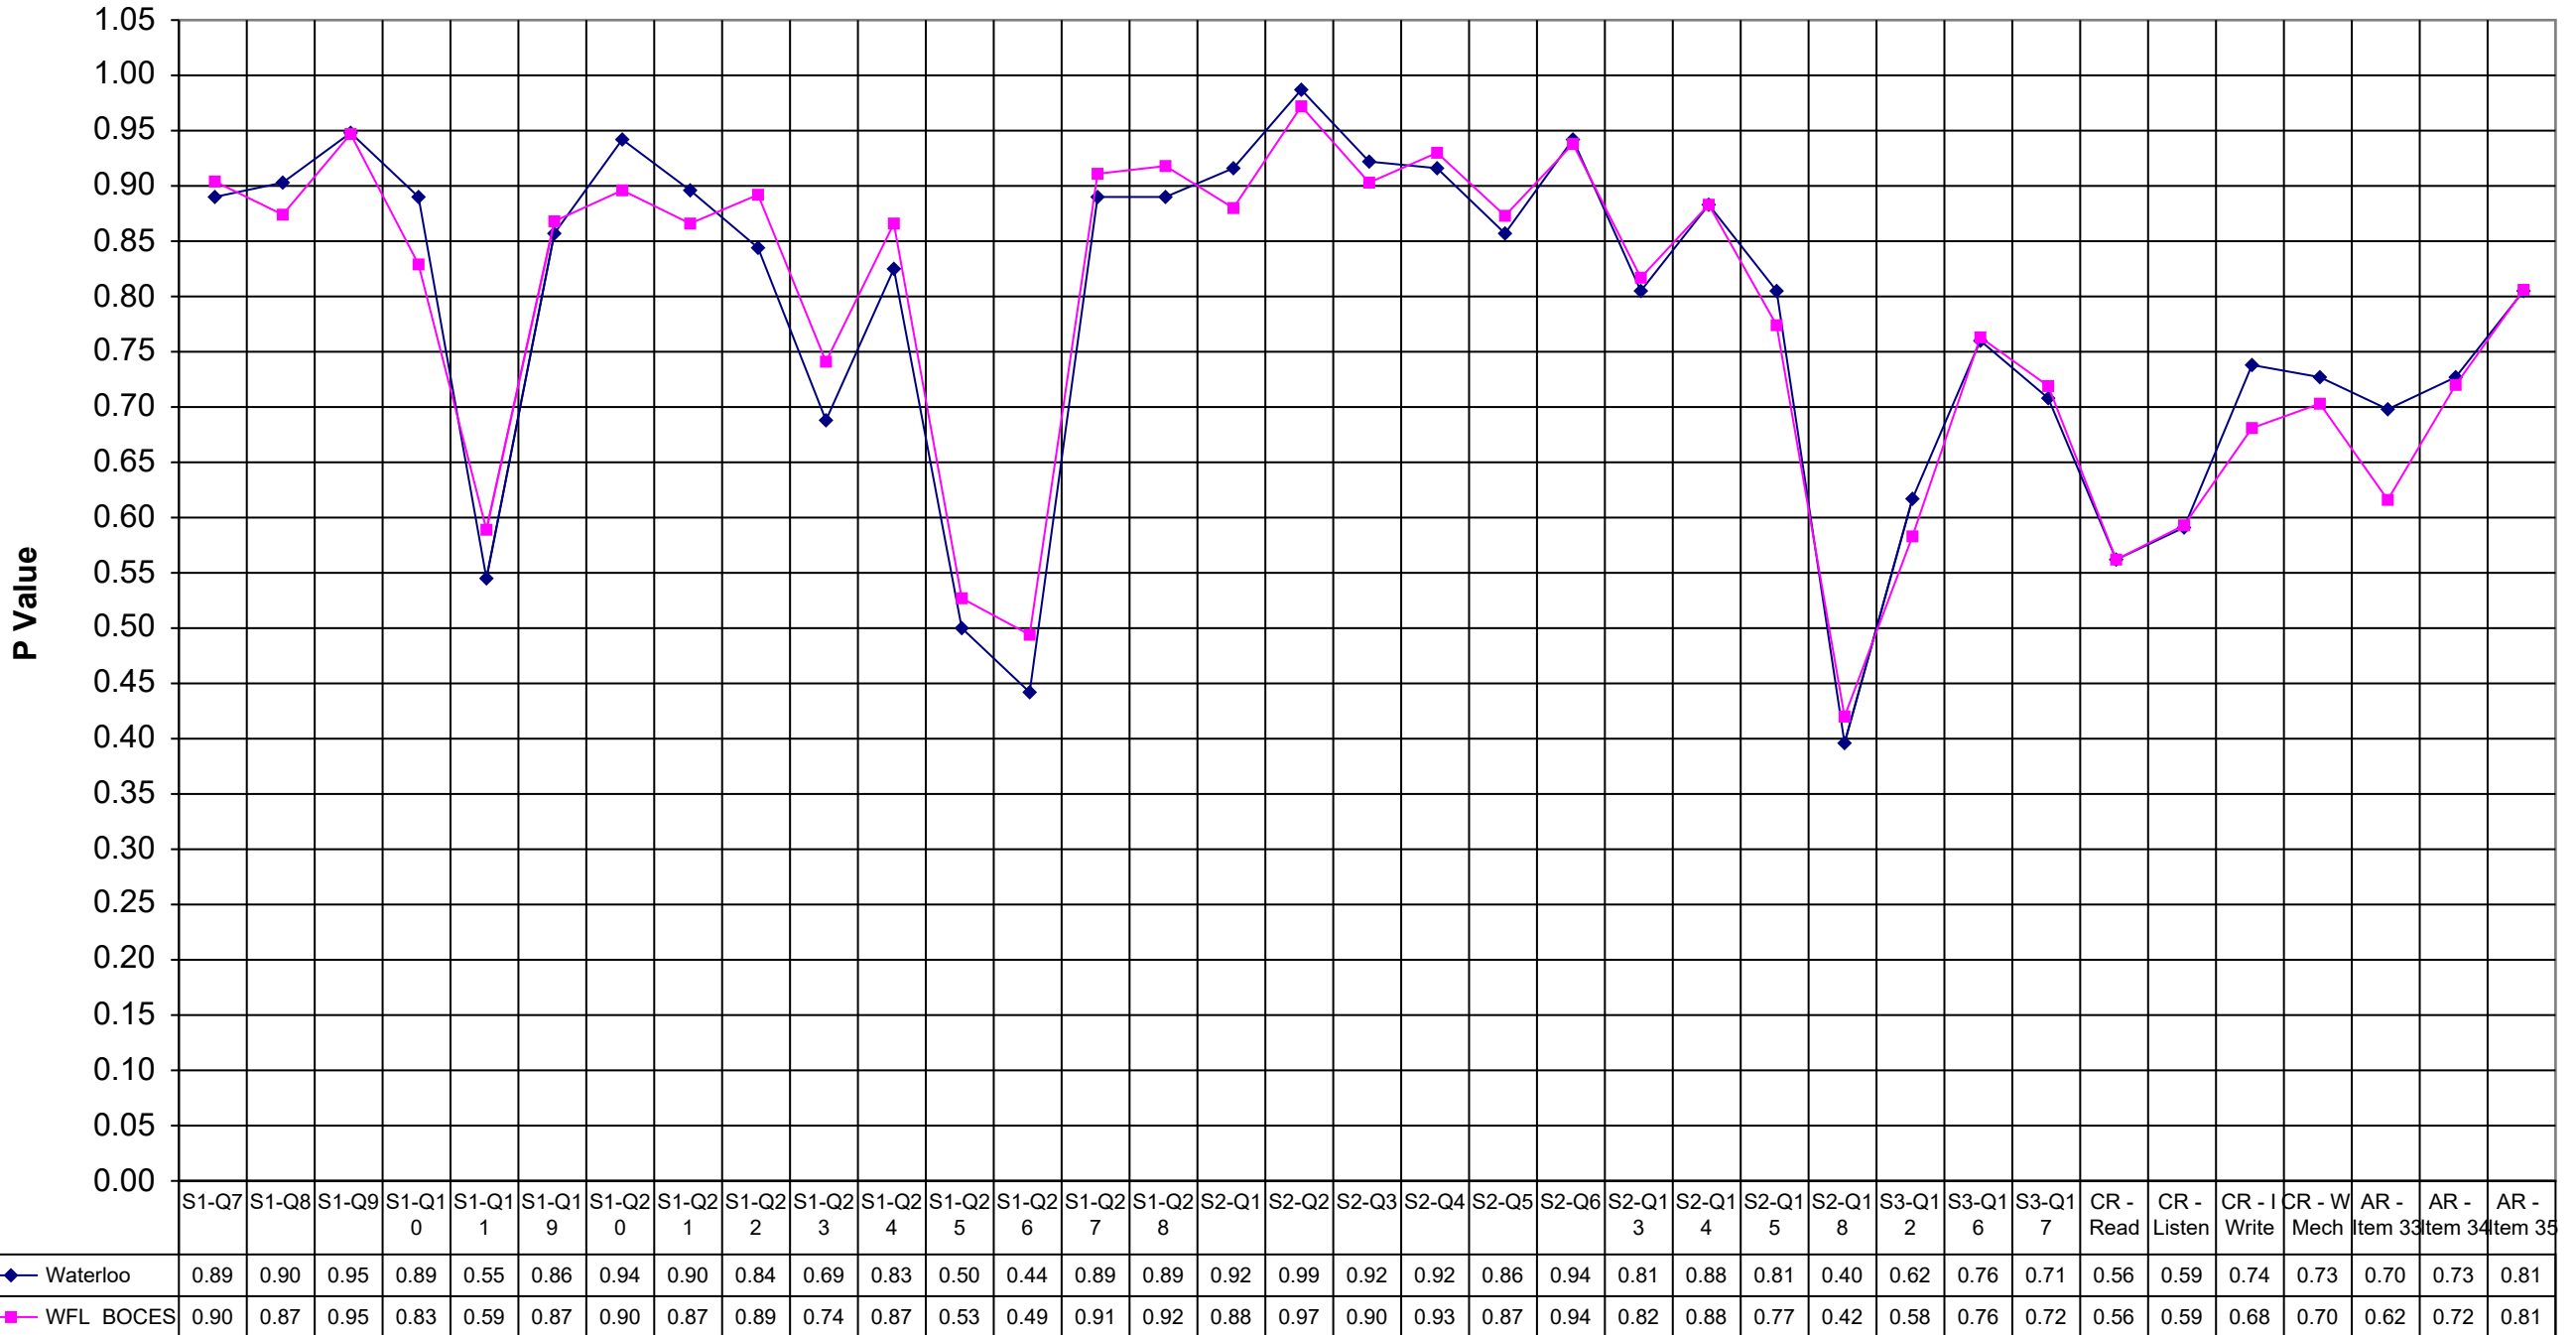

2000 Waterloo ELA 4

Waterloo WFL BOCES

S1-Q7	0.89	0.90
S1-Q8	0.90	0.87
S1-Q9	0.95	0.95
S1-Q10	0.89	0.83
S1-Q11	0.55	0.59
S1-Q19	0.86	0.87
S1-Q20	0.94	0.90
S1-Q21	0.90	0.87
S1-Q22	0.84	0.89
S1-Q23	0.69	0.74
S1-Q24	0.83	0.87
S1-Q25	0.50	0.53
S1-Q26	0.44	0.49
S1-Q27	0.89	0.91
S1-Q28	0.89	0.92
S2-Q1	0.92	0.88
S2-Q2	0.99	0.97
S2-Q3	0.92	0.90
S2-Q4	0.92	0.93
S2-Q5	0.86	0.87
S2-Q6	0.94	0.94
S2-Q13	0.81	0.82
S2-Q14	0.88	0.88
S2-Q15	0.81	0.77
S2-Q18	0.40	0.42
S3-Q12	0.62	0.58
S3-Q16	0.76	0.76
S3-Q17	0.71	0.72
CR - Read	0.56	0.56
CR - Listen	0.59	0.59
CR - I Write	0.74	0.68
CR - W Mech	0.73	0.70
AR - Item 33	0.70	0.62
AR - Item 34	0.73	0.72
AR - Item 35	0.81	0.81