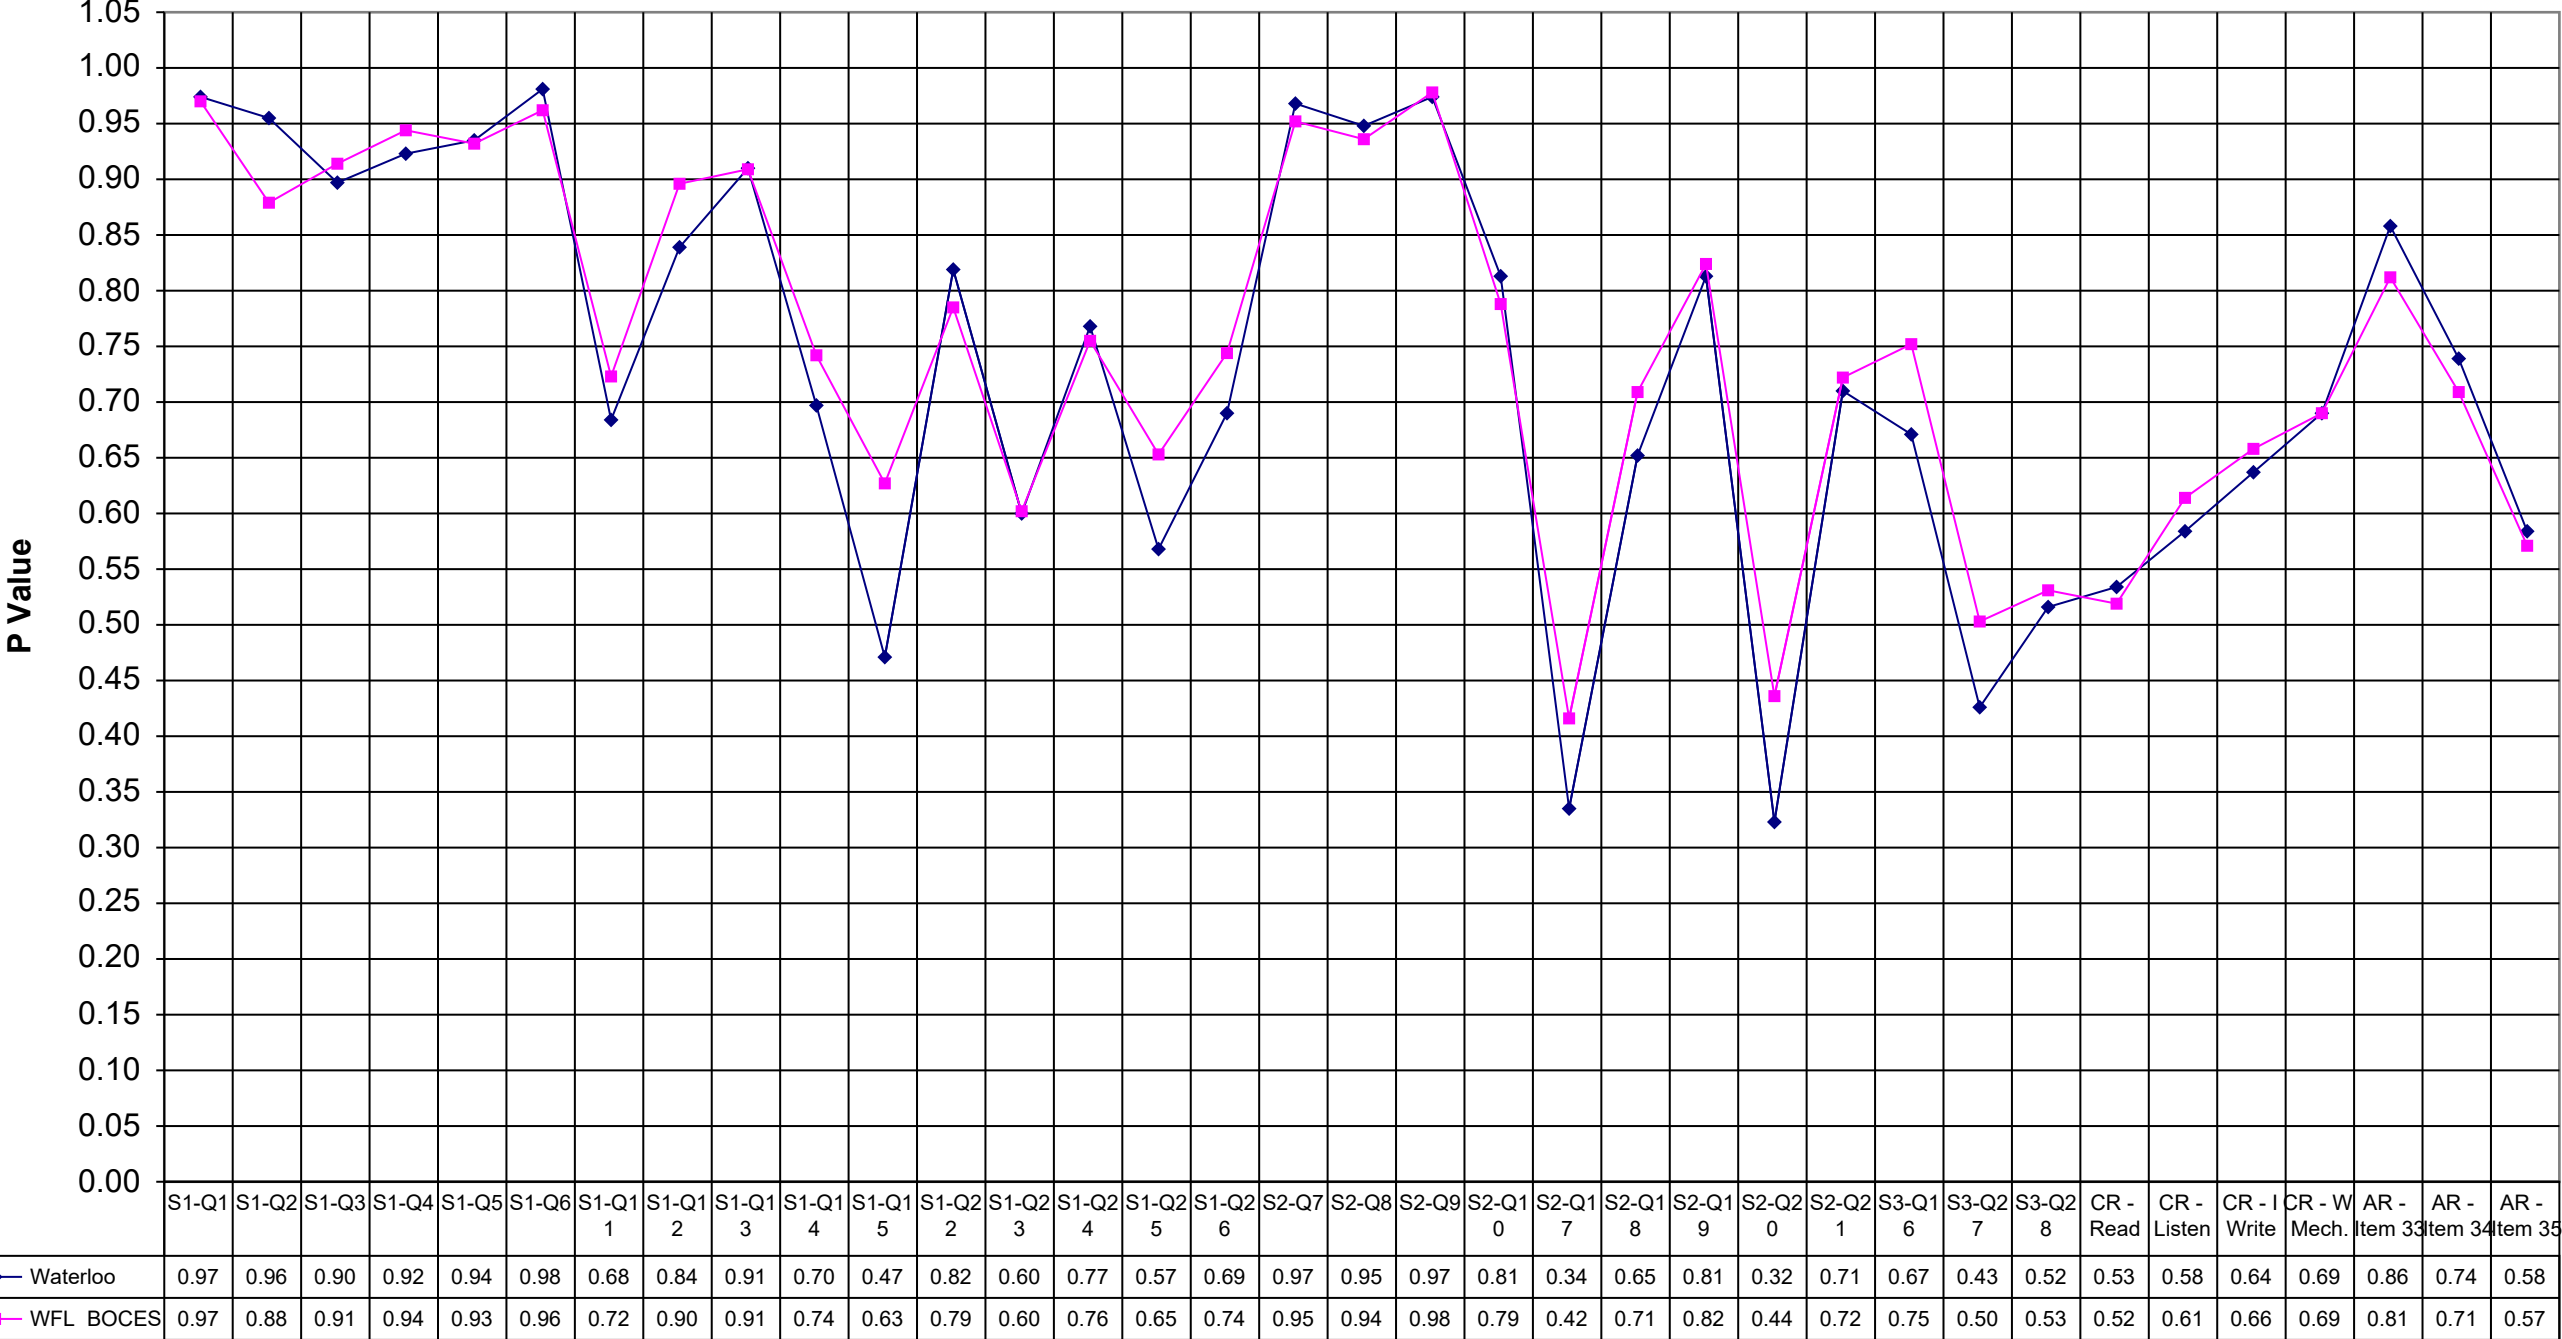

1999 Waterloo ELA 4

Waterloo WFL BOCES

S1-Q1	0.97	0.97
S1-Q2	0.96	0.88
S1-Q3	0.90	0.91
S1-Q4	0.92	0.94
S1-Q5	0.94	0.93
S1-Q6	0.98	0.96
S1-Q11	0.68	0.72
S1-Q12	0.84	0.90
S1-Q13	0.91	0.91
S1-Q14	0.70	0.74
S1-Q15	0.47	0.63
S1-Q22	0.82	0.79
S1-Q23	0.60	0.60
S1-Q24	0.77	0.76
S1-Q25	0.57	0.65
S1-Q26	0.69	0.74
S2-Q7	0.97	0.95
S2-Q8	0.95	0.94
S2-Q9	0.97	0.98
S2-Q10	0.81	0.79
S2-Q17	0.34	0.42
S2-Q18	0.65	0.71
S2-Q19	0.81	0.82
S2-Q20	0.32	0.44
S2-Q21	0.71	0.72
S3-Q16	0.67	0.75
S3-Q27	0.43	0.50
S3-Q28	0.52	0.53
CR - Read	0.53	0.52
CR - Listen	0.58	0.61
CR - I Write	0.64	0.66
CR - W Mech.	0.69	0.69
AR - Item 33	0.86	0.81
AR - Item 34	0.74	0.71
AR - Item 35	0.58	0.57