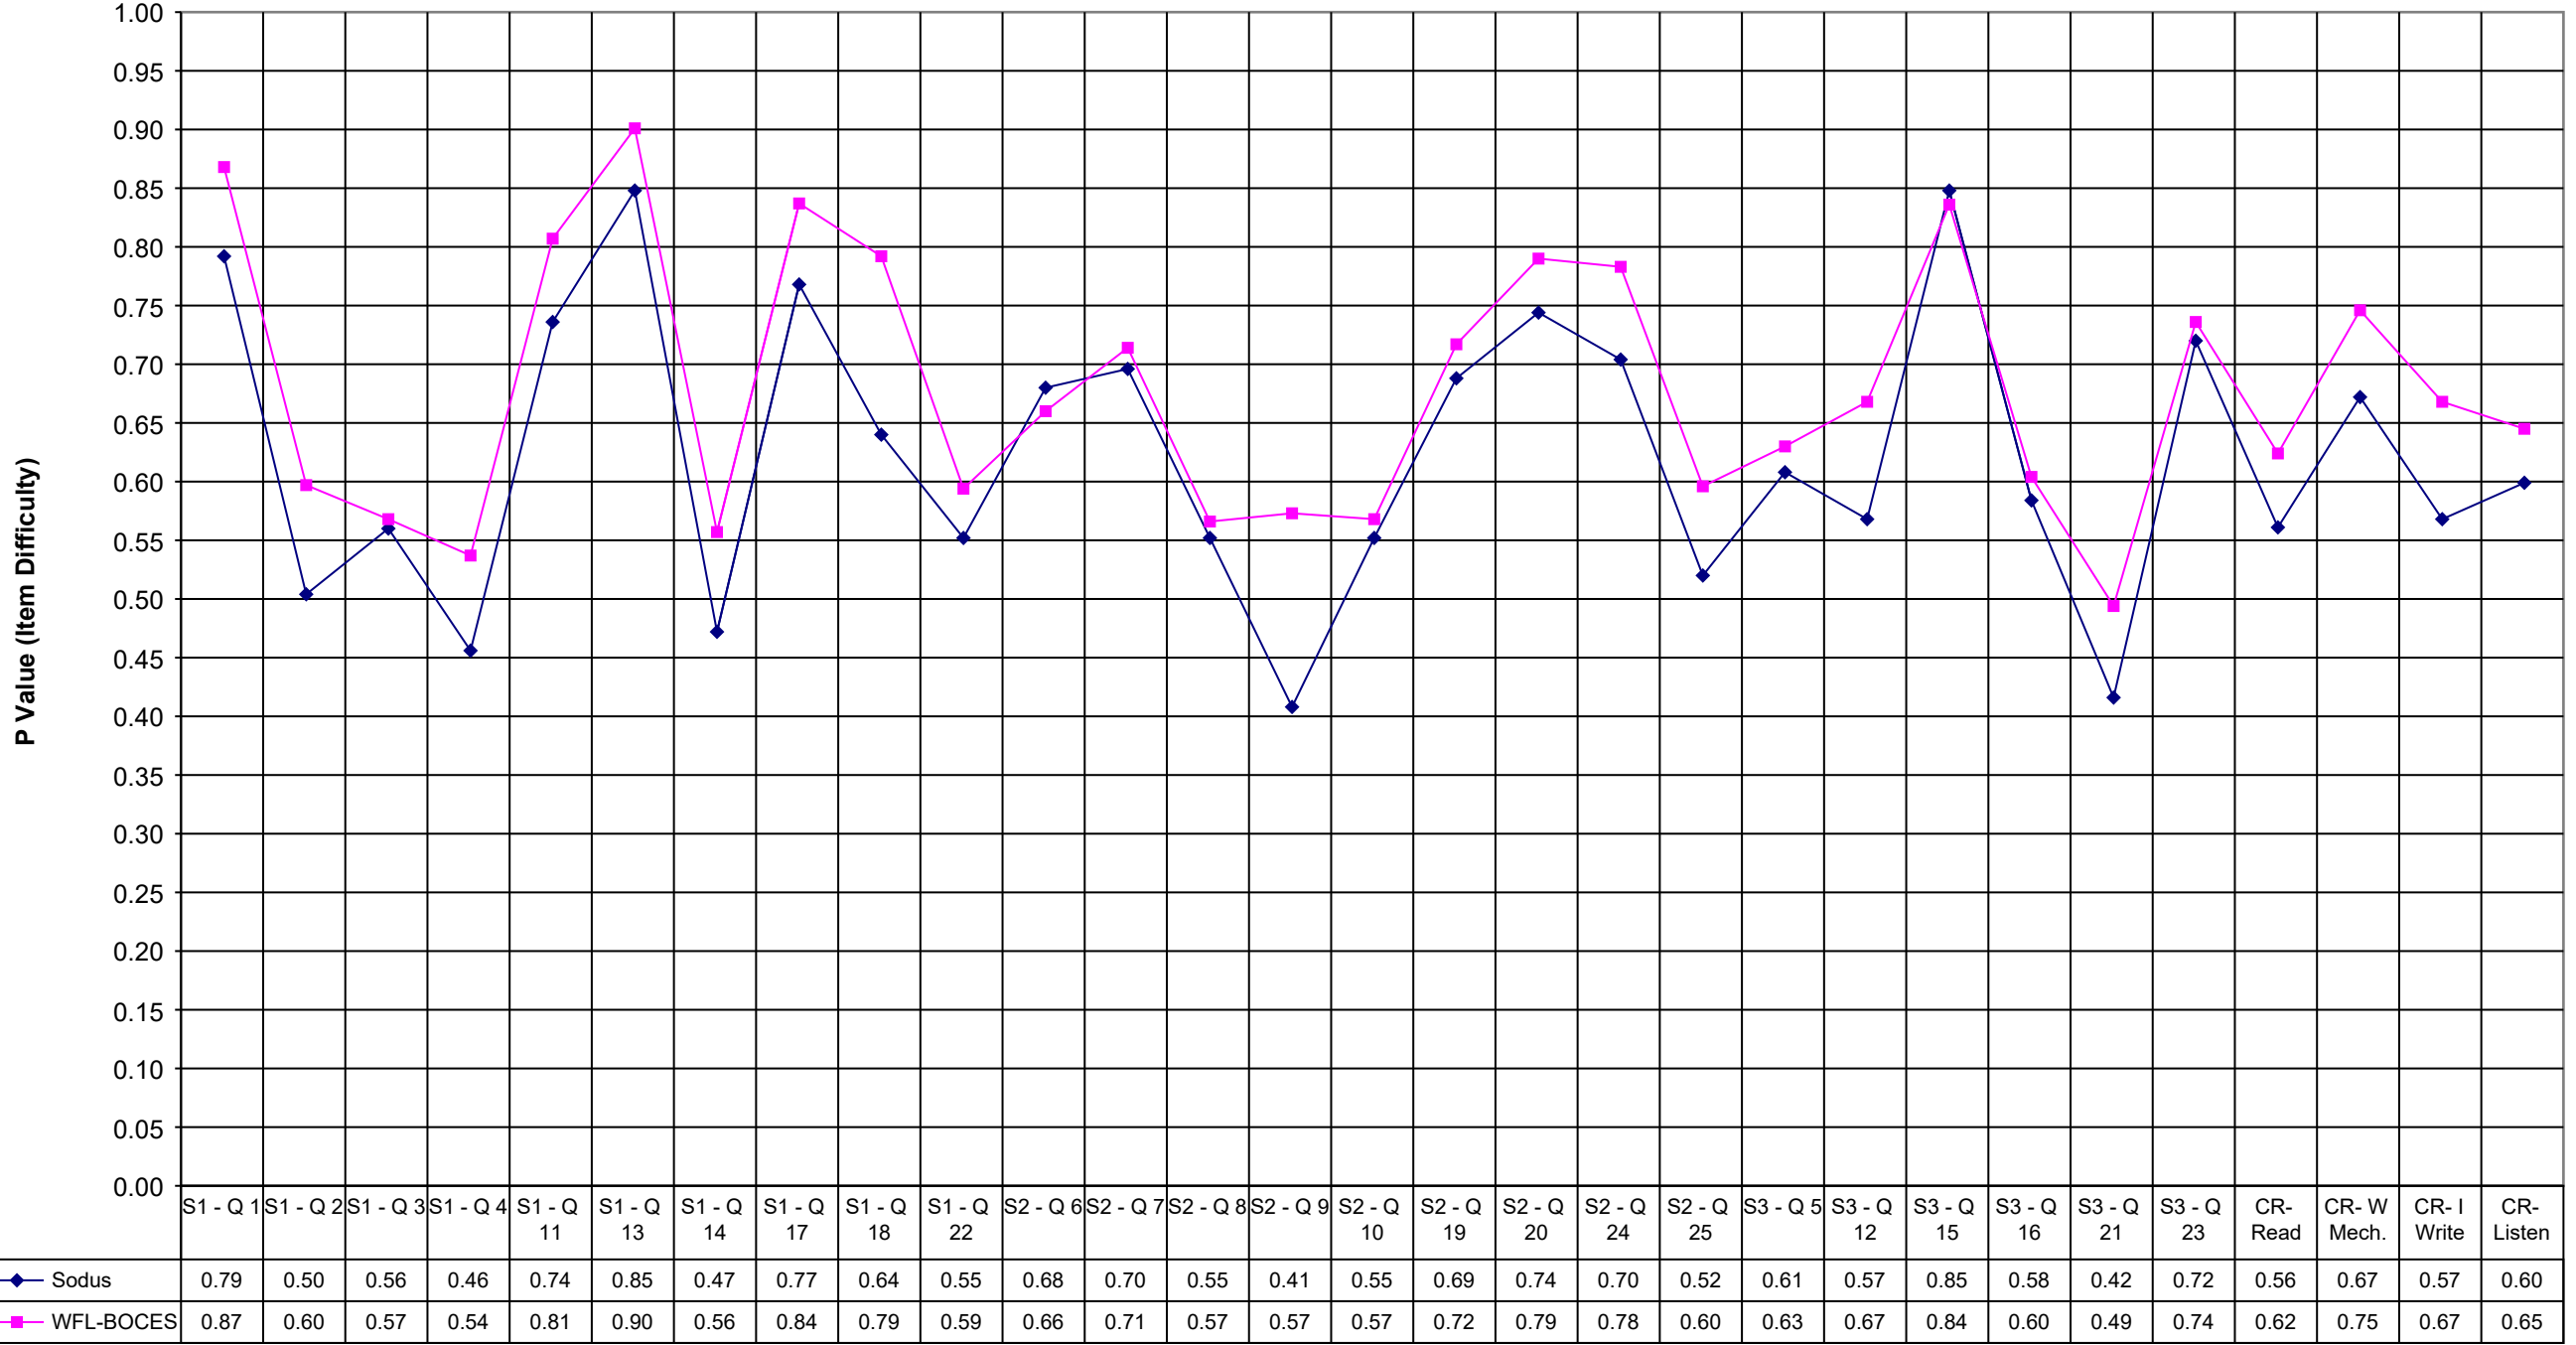

2002 Sodus ELA 8

	Sodus	WFL-BOCES
S1 - Q 1	0.79	0.87
S1 - Q 2	0.50	0.60
S1 - Q 3	0.56	0.57
S1 - Q 4	0.46	0.54
S1 - Q 11	0.74	0.81
S1 - Q 13	0.85	0.90
S1 - Q 14	0.47	0.56
S1 - Q 17	0.77	0.84
S1 - Q 18	0.64	0.79
S1 - Q 22	0.55	0.59
S2 - Q 6	0.68	0.66
S2 - Q 7	0.70	0.71
S2 - Q 8	0.55	0.57
S2 - Q 9	0.41	0.57
S2 - Q 10	0.55	0.57
S2 - Q 19	0.69	0.72
S2 - Q 20	0.74	0.79
S2 - Q 24	0.70	0.78
S2 - Q 25	0.52	0.60
S3 - Q 5	0.61	0.63
S3 - Q 12	0.57	0.67
S3 - Q 15	0.85	0.84
S3 - Q 16	0.58	0.60
S3 - Q 21	0.42	0.49
S3 - Q 23	0.72	0.74
CR- Read	0.56	0.62
CR- W Mech.	0.67	0.75
CR- I Write	0.57	0.67
CR- Listen	0.60	0.65