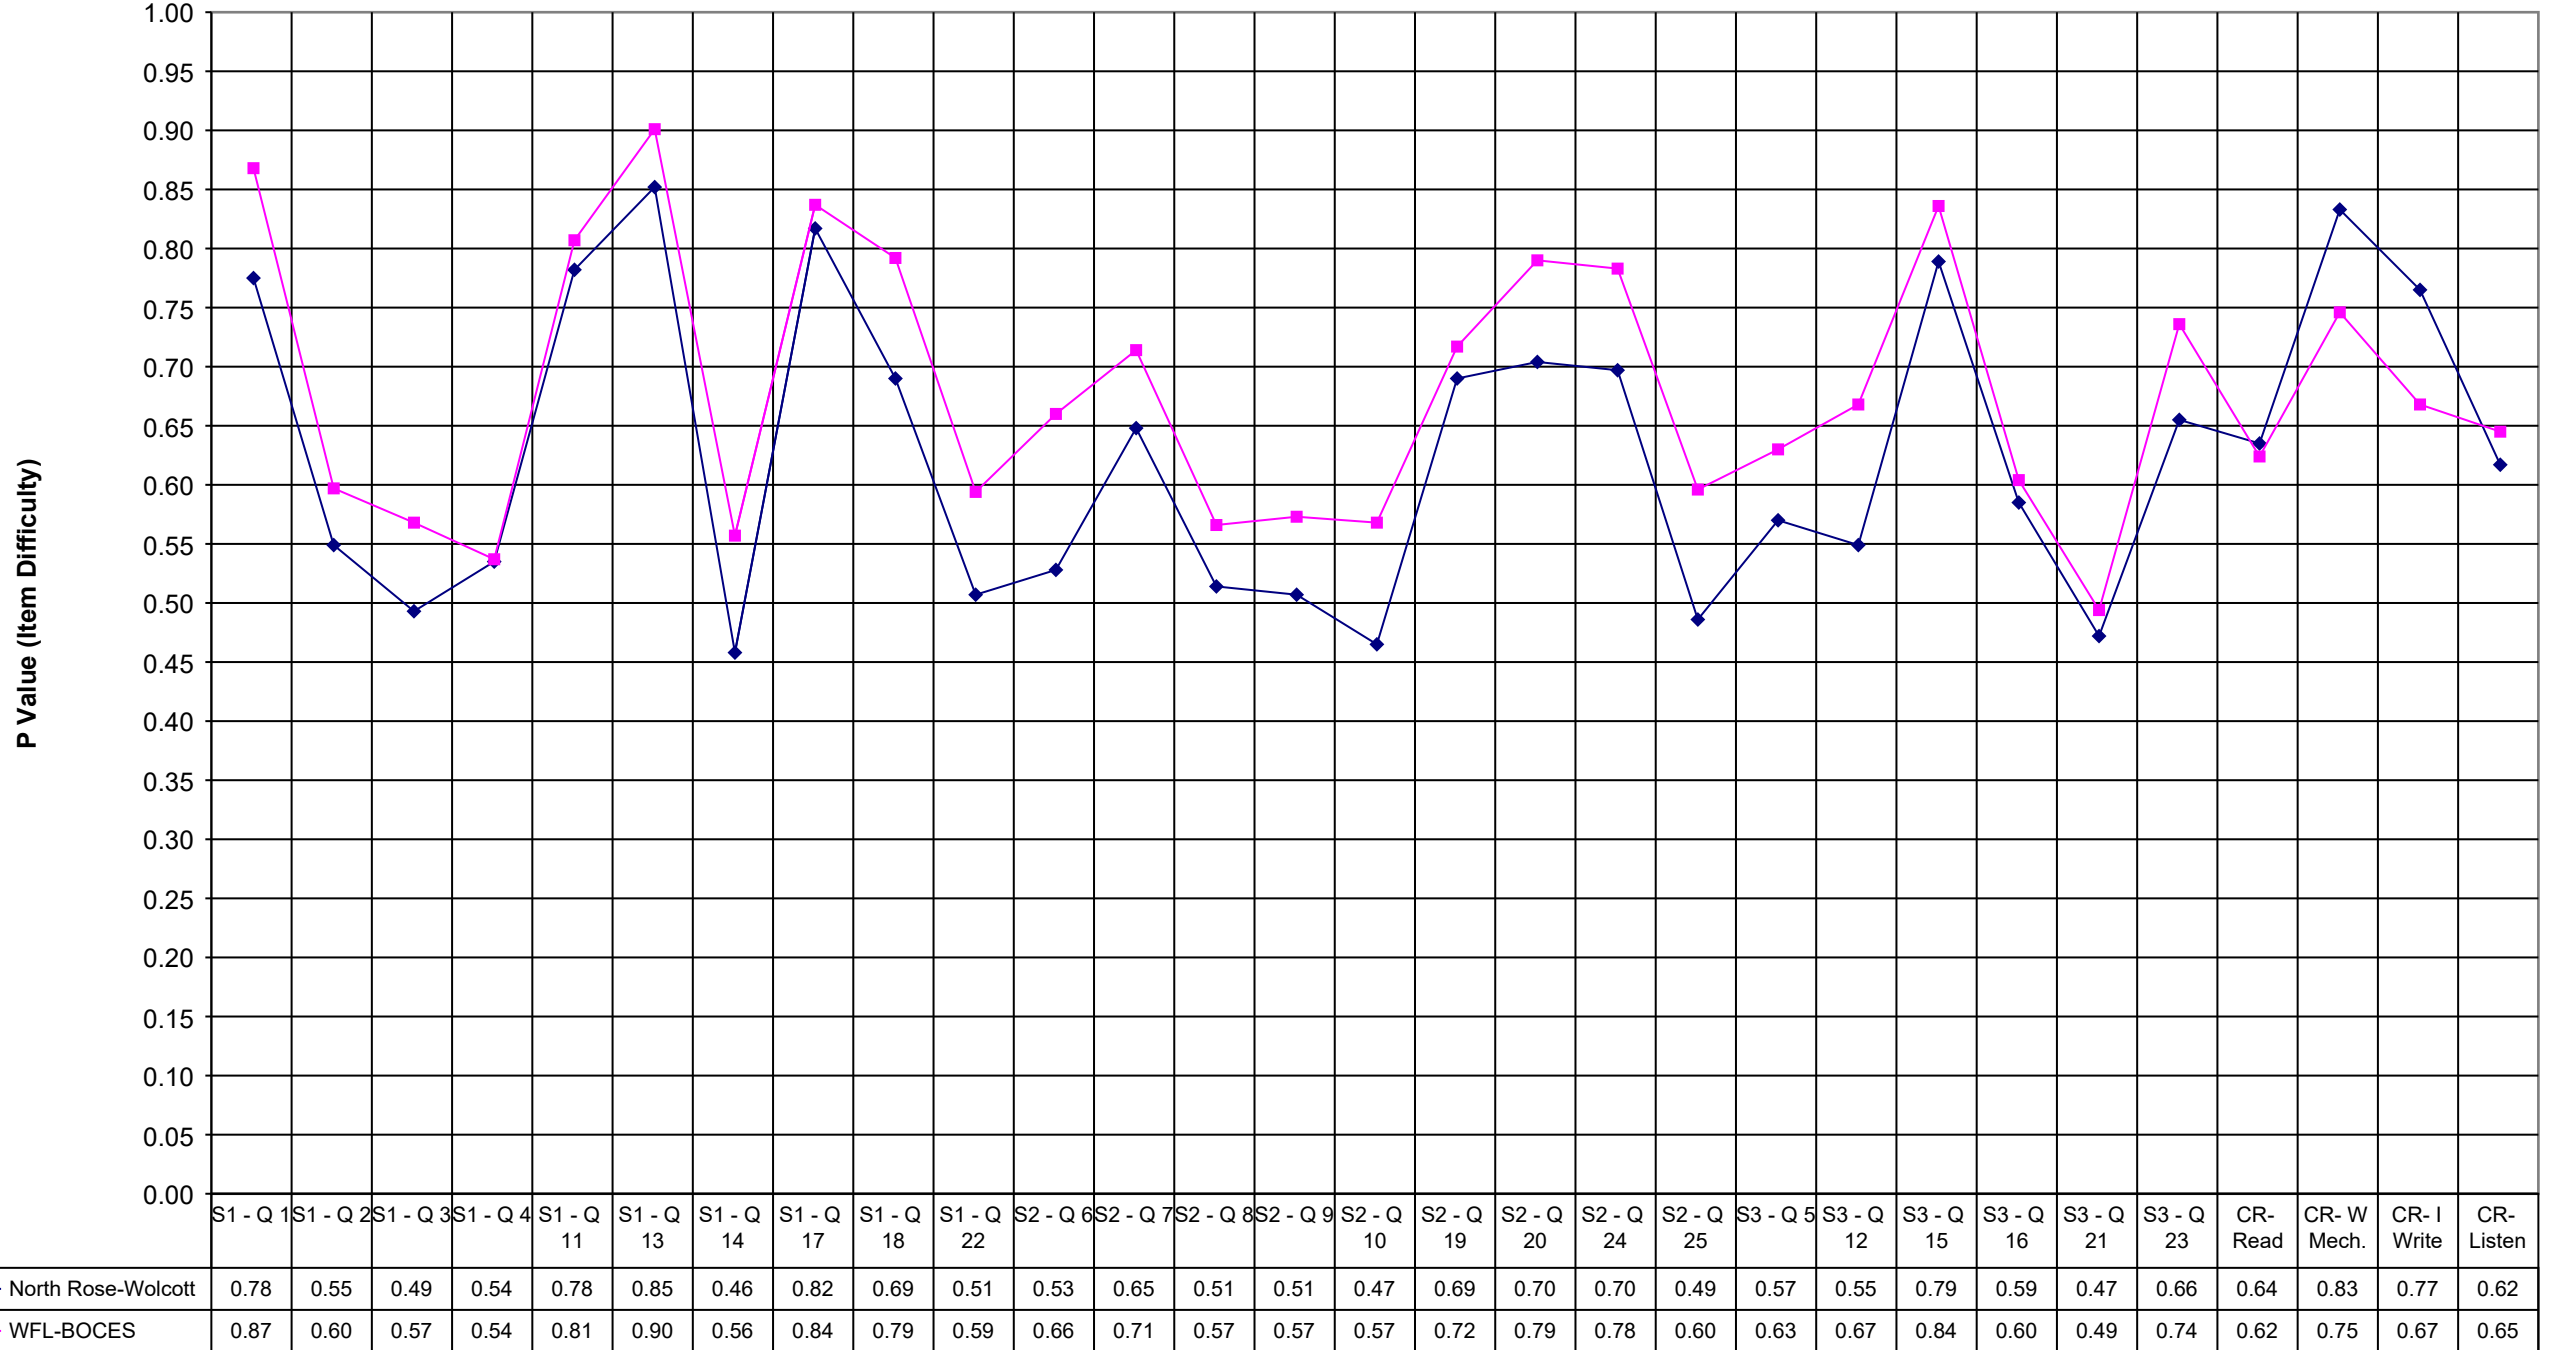

2002 North Rose-Wolcott ELA 8

North Rose-Wolcott WFL-BOCES

S1 - Q 1	0.78	0.87
S1 - Q 2	0.55	0.60
S1 - Q 3	0.49	0.57
S1 - Q 4	0.54	0.54
S1 - Q 11	0.78	0.81
S1 - Q 13	0.85	0.90
S1 - Q 14	0.46	0.56
S1 - Q 17	0.82	0.84
S1 - Q 18	0.69	0.79
S1 - Q 22	0.51	0.59
S2 - Q 6	0.53	0.66
S2 - Q 7	0.65	0.71
S2 - Q 8	0.51	0.57
S2 - Q 9	0.51	0.57
S2 - Q 10	0.47	0.57
S2 - Q 19	0.69	0.72
S2 - Q 20	0.70	0.79
S2 - Q 24	0.70	0.78
S2 - Q 25	0.49	0.60
S3 - Q 5	0.57	0.63
S3 - Q 12	0.55	0.67
S3 - Q 15	0.79	0.84
S3 - Q 16	0.59	0.60
S3 - Q 21	0.47	0.49
S3 - Q 23	0.66	0.74
CR- Read	0.64	0.62
CR- W Mech.	0.83	0.75
CR- I Write	0.77	0.67
CR- Listen	0.62	0.65