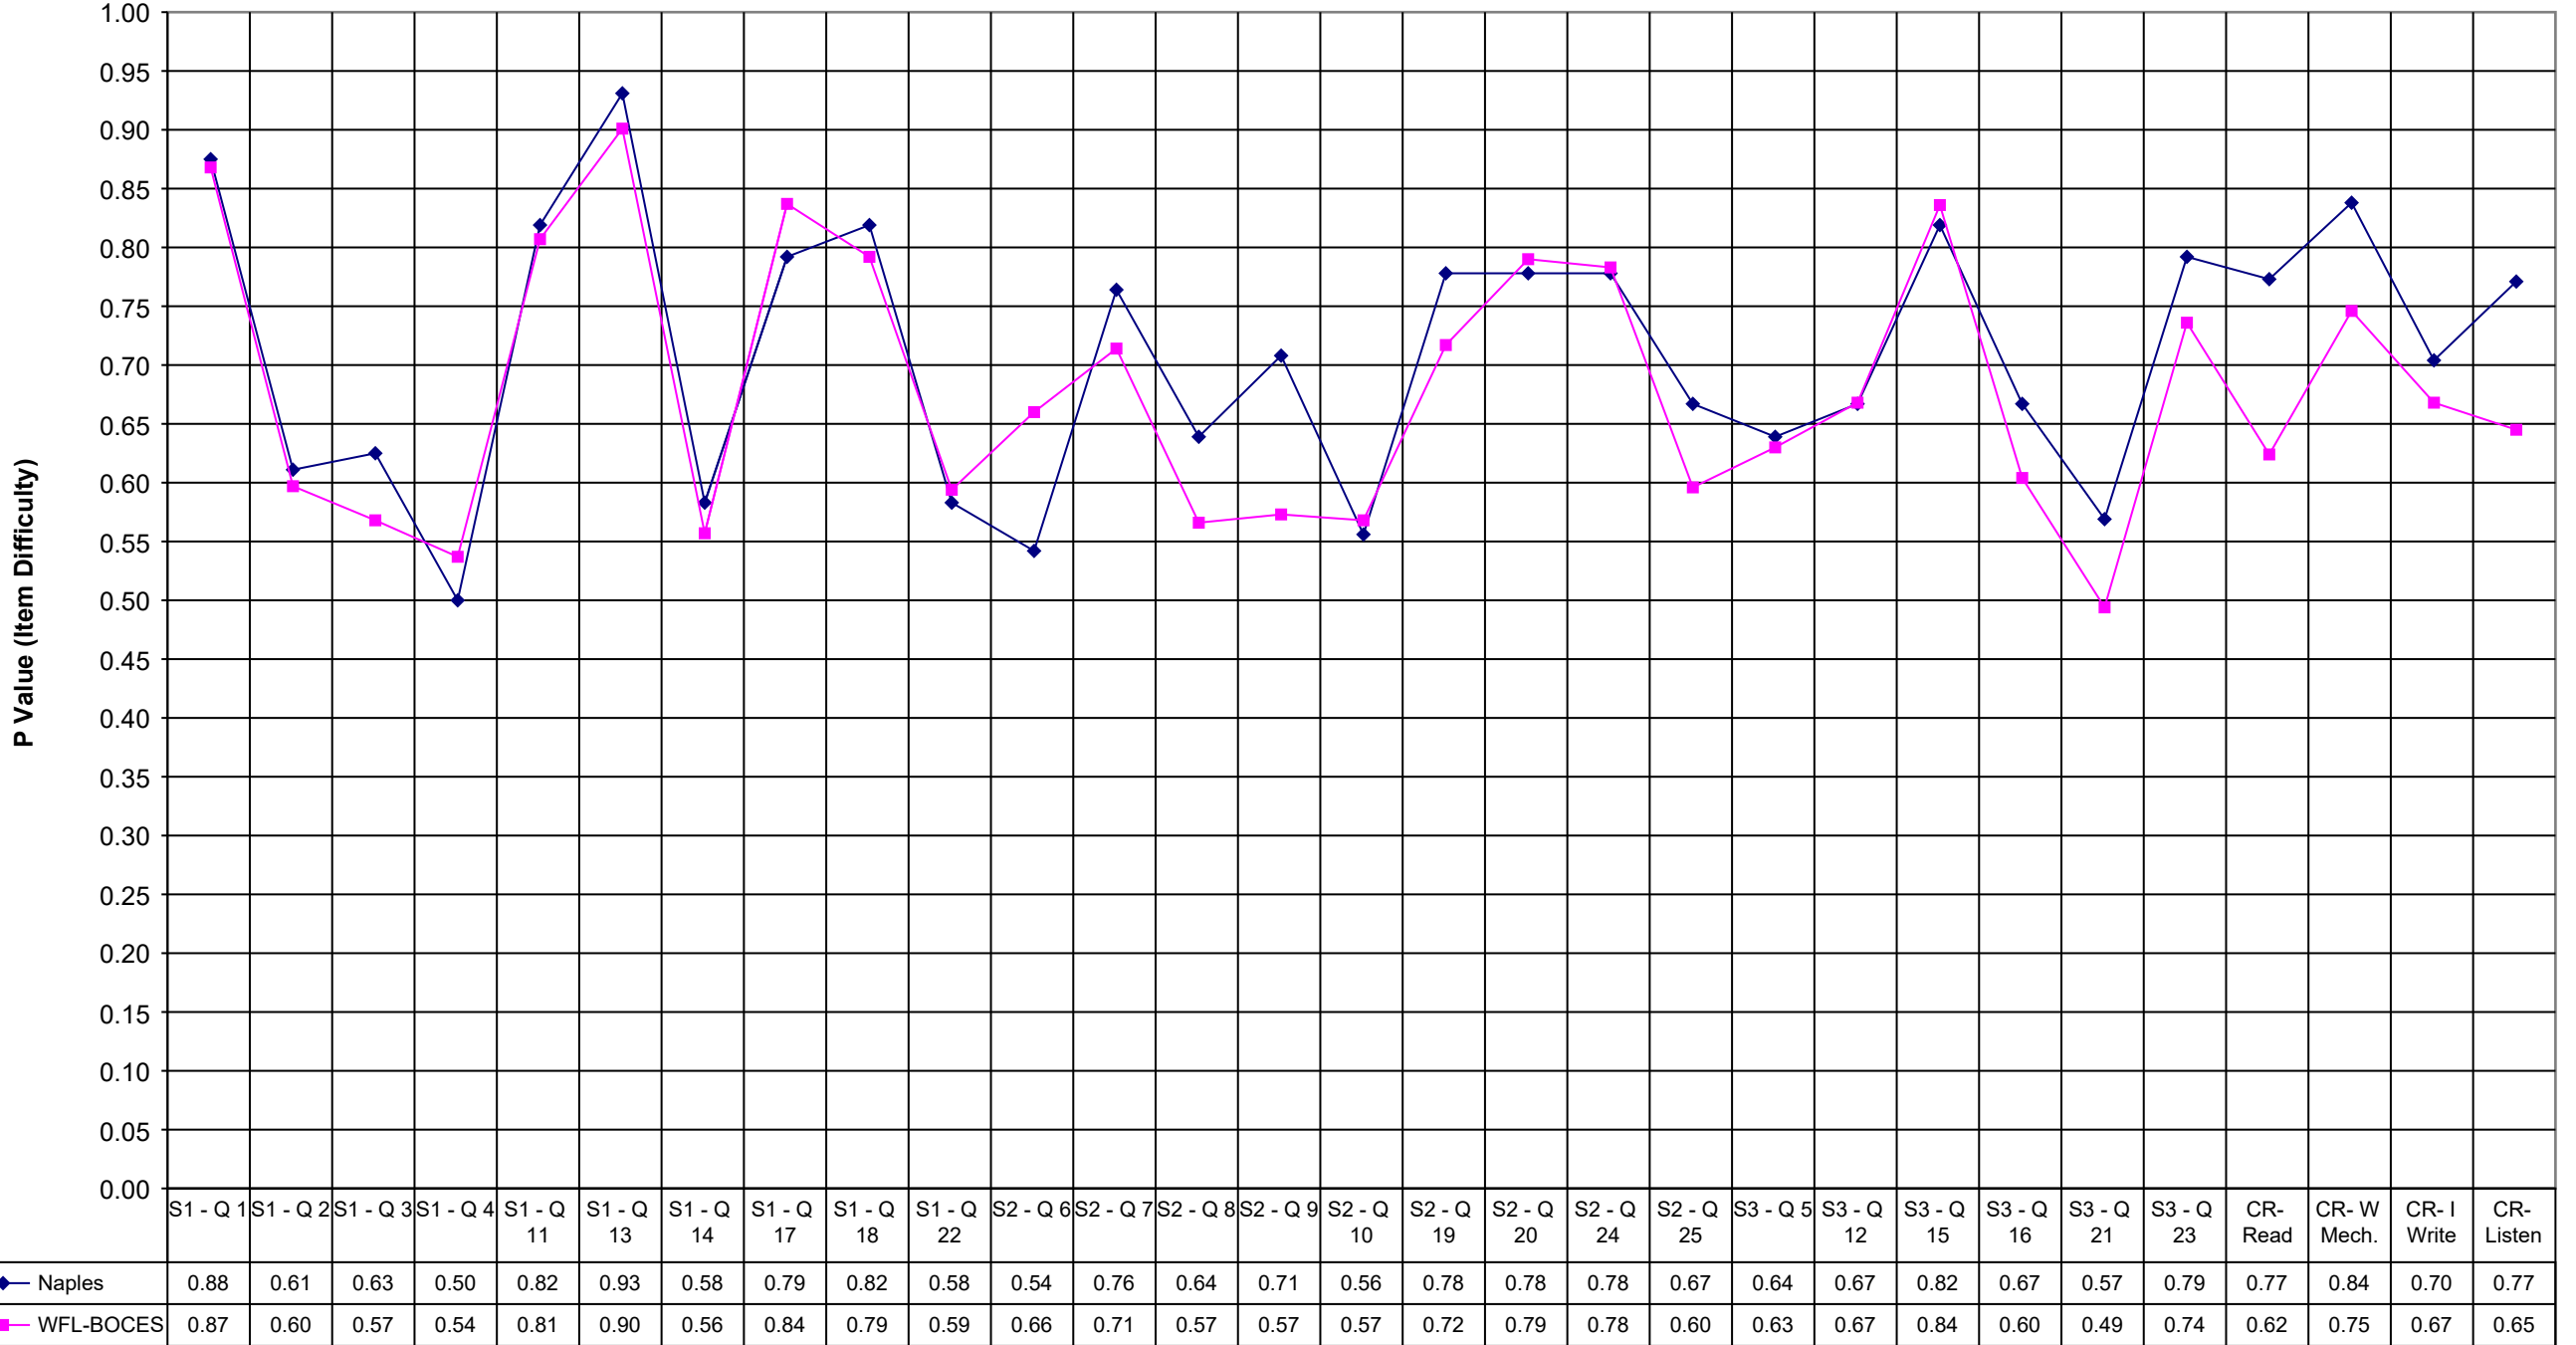

### 2002 Naples ELA 8

Naples WFL-BOCES

S1 - Q 1	0.88	0.87
S1 - Q 2	0.61	0.60
S1 - Q 3	0.63	0.57
S1 - Q 4	0.50	0.54
S1 - Q 11	0.82	0.81
S1 - Q 13	0.93	0.90
S1 - Q 14	0.58	0.56
S1 - Q 17	0.79	0.84
S1 - Q 18	0.82	0.79
S1 - Q 22	0.58	0.59
S2 - Q 6	0.54	0.66
S2 - Q 7	0.76	0.71
S2 - Q 8	0.64	0.57
S2 - Q 9	0.71	0.57
S2 - Q 10	0.56	0.57
S2 - Q 19	0.78	0.72
S2 - Q 20	0.78	0.79
S2 - Q 24	0.78	0.78
S2 - Q 25	0.67	0.60
S3 - Q 5	0.64	0.63
S3 - Q 12	0.67	0.67
S3 - Q 15	0.82	0.84
S3 - Q 16	0.67	0.60
S3 - Q 21	0.57	0.49
S3 - Q 23	0.79	0.74
CR- Read	0.77	0.62
CR- W Mech.	0.84	0.75
CR- I Write	0.70	0.67
CR- Listen	0.77	0.65