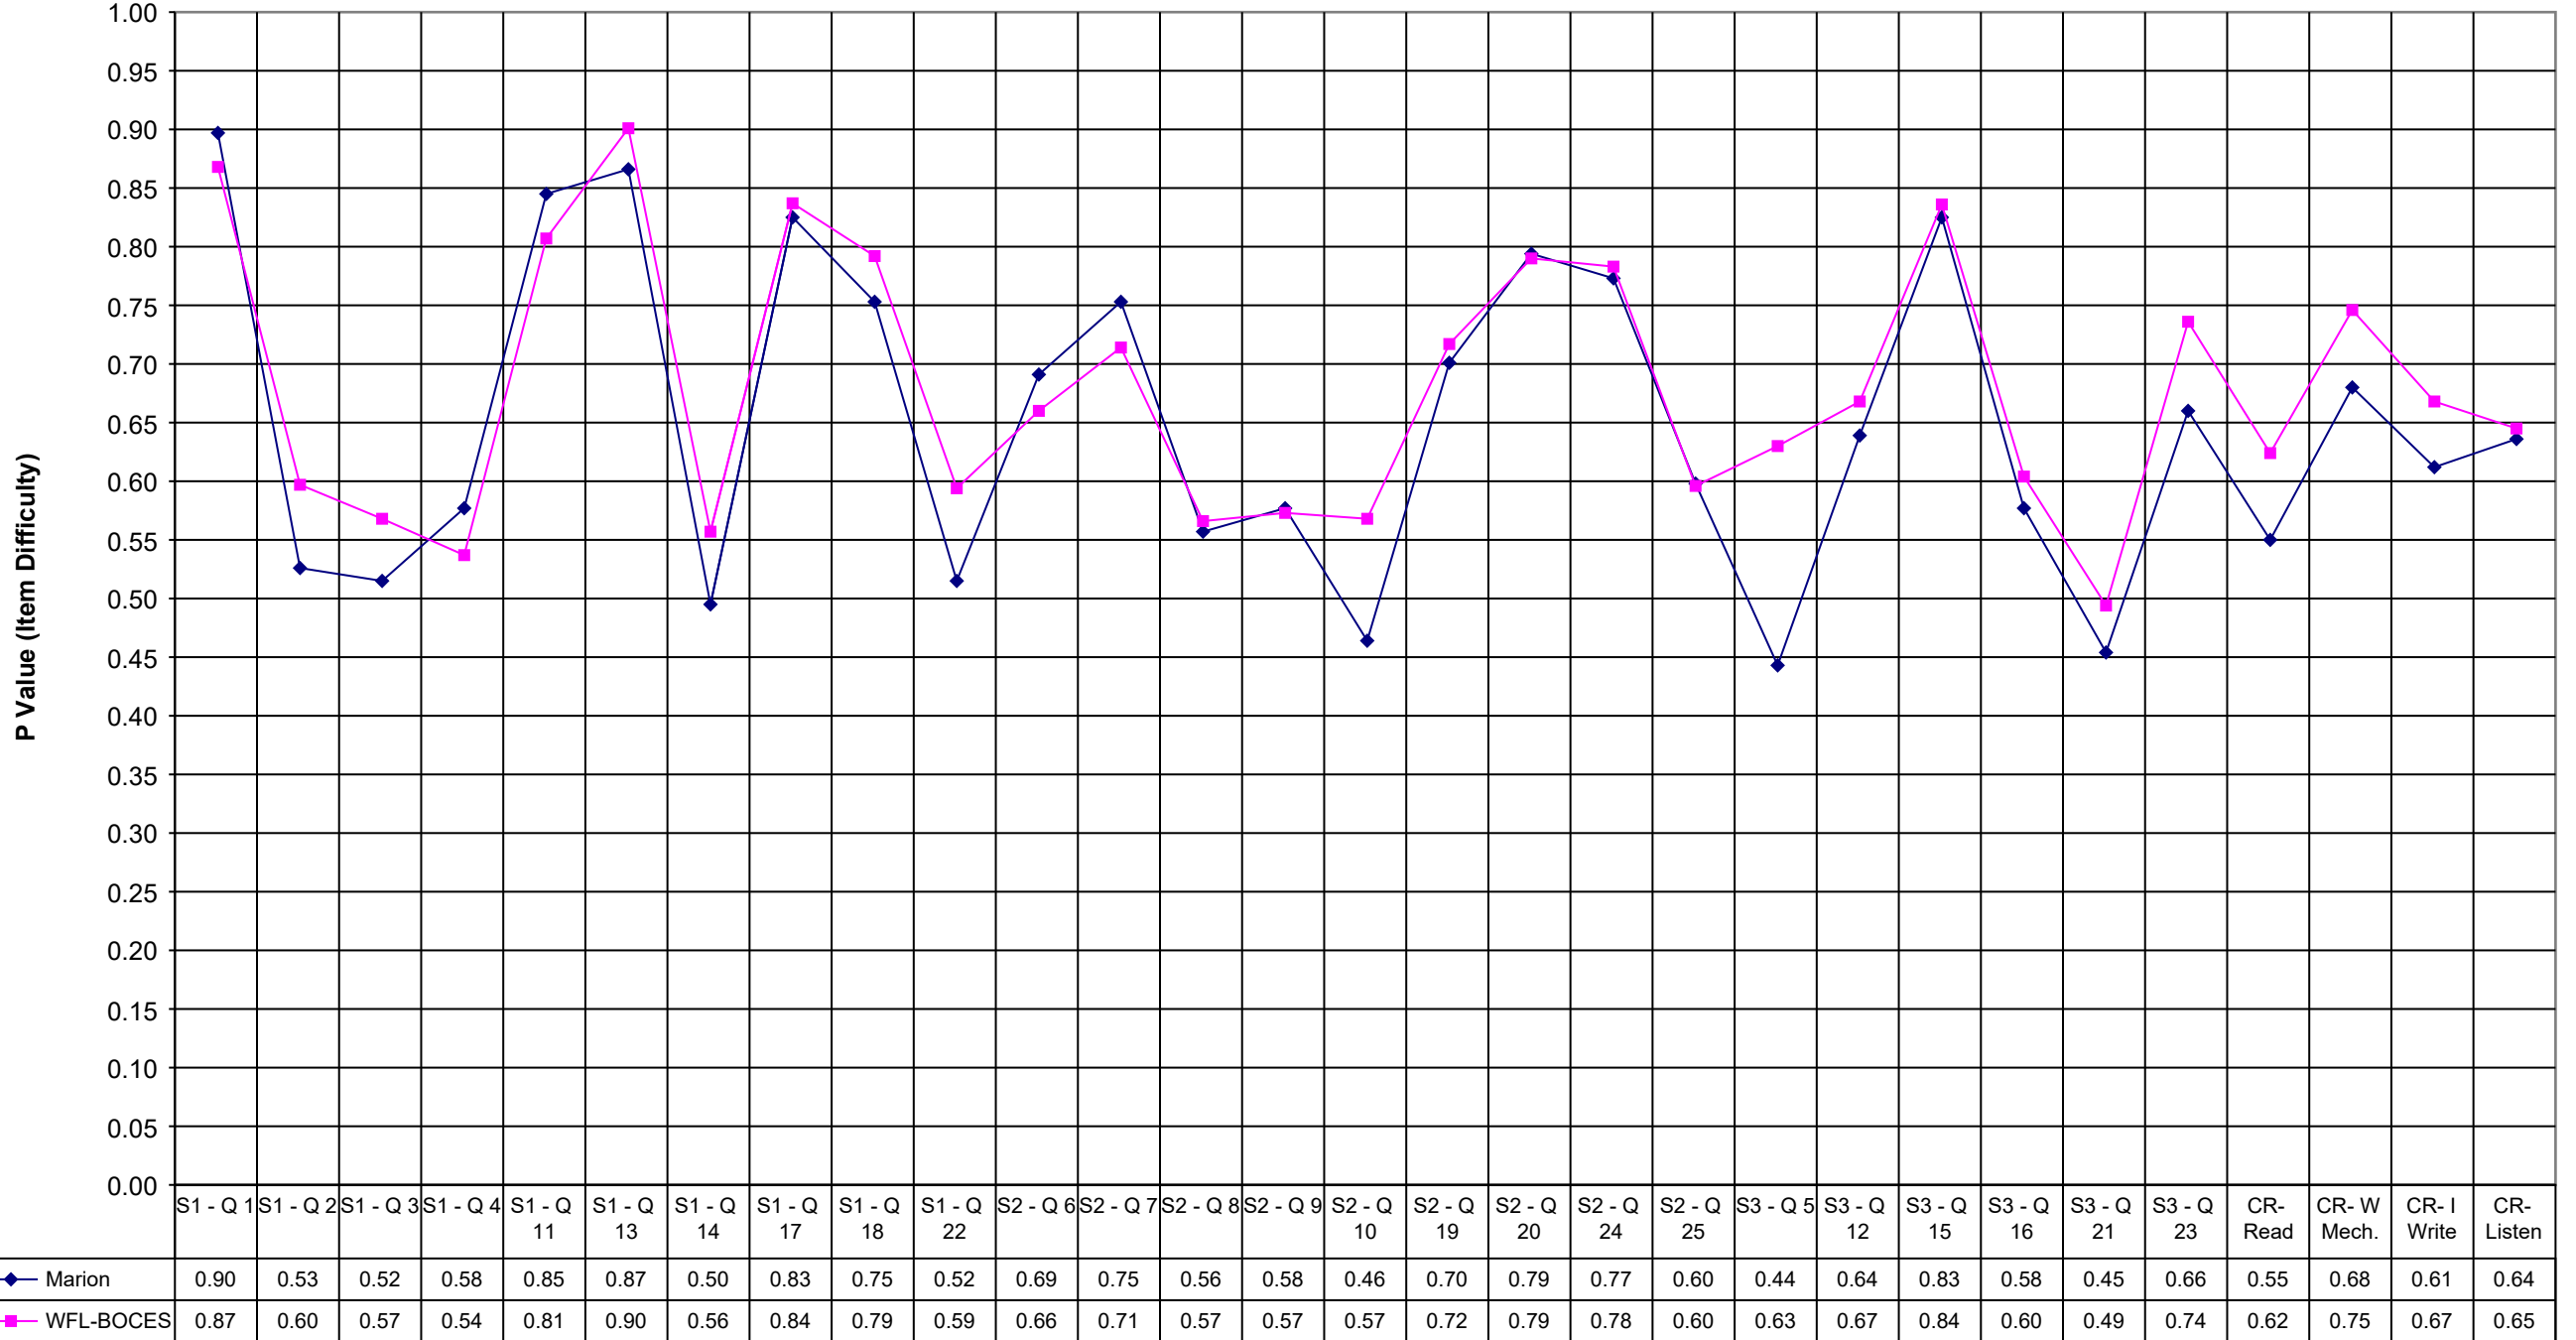

### 2002 Marion ELA 8

Marion WFL-BOCES

S1 - Q 1	0.90	0.87
S1 - Q 2	0.53	0.60
S1 - Q 3	0.52	0.57
S1 - Q 4	0.58	0.54
S1 - Q 11	0.85	0.81
S1 - Q 13	0.87	0.90
S1 - Q 14	0.50	0.56
S1 - Q 17	0.83	0.84
S1 - Q 18	0.75	0.79
S1 - Q 22	0.52	0.59
S2 - Q 6	0.69	0.66
S2 - Q 7	0.75	0.71
S2 - Q 8	0.56	0.57
S2 - Q 9	0.58	0.57
S2 - Q 10	0.46	0.57
S2 - Q 19	0.70	0.72
S2 - Q 20	0.79	0.79
S2 - Q 24	0.77	0.78
S2 - Q 25	0.60	0.60
S3 - Q 5	0.44	0.63
S3 - Q 12	0.64	0.67
S3 - Q 15	0.83	0.84
S3 - Q 16	0.58	0.60
S3 - Q 21	0.45	0.49
S3 - Q 23	0.66	0.74
CR- Read	0.55	0.62
CR- W Mech.	0.68	0.75
CR- I Write	0.61	0.67
CR- Listen	0.64	0.65