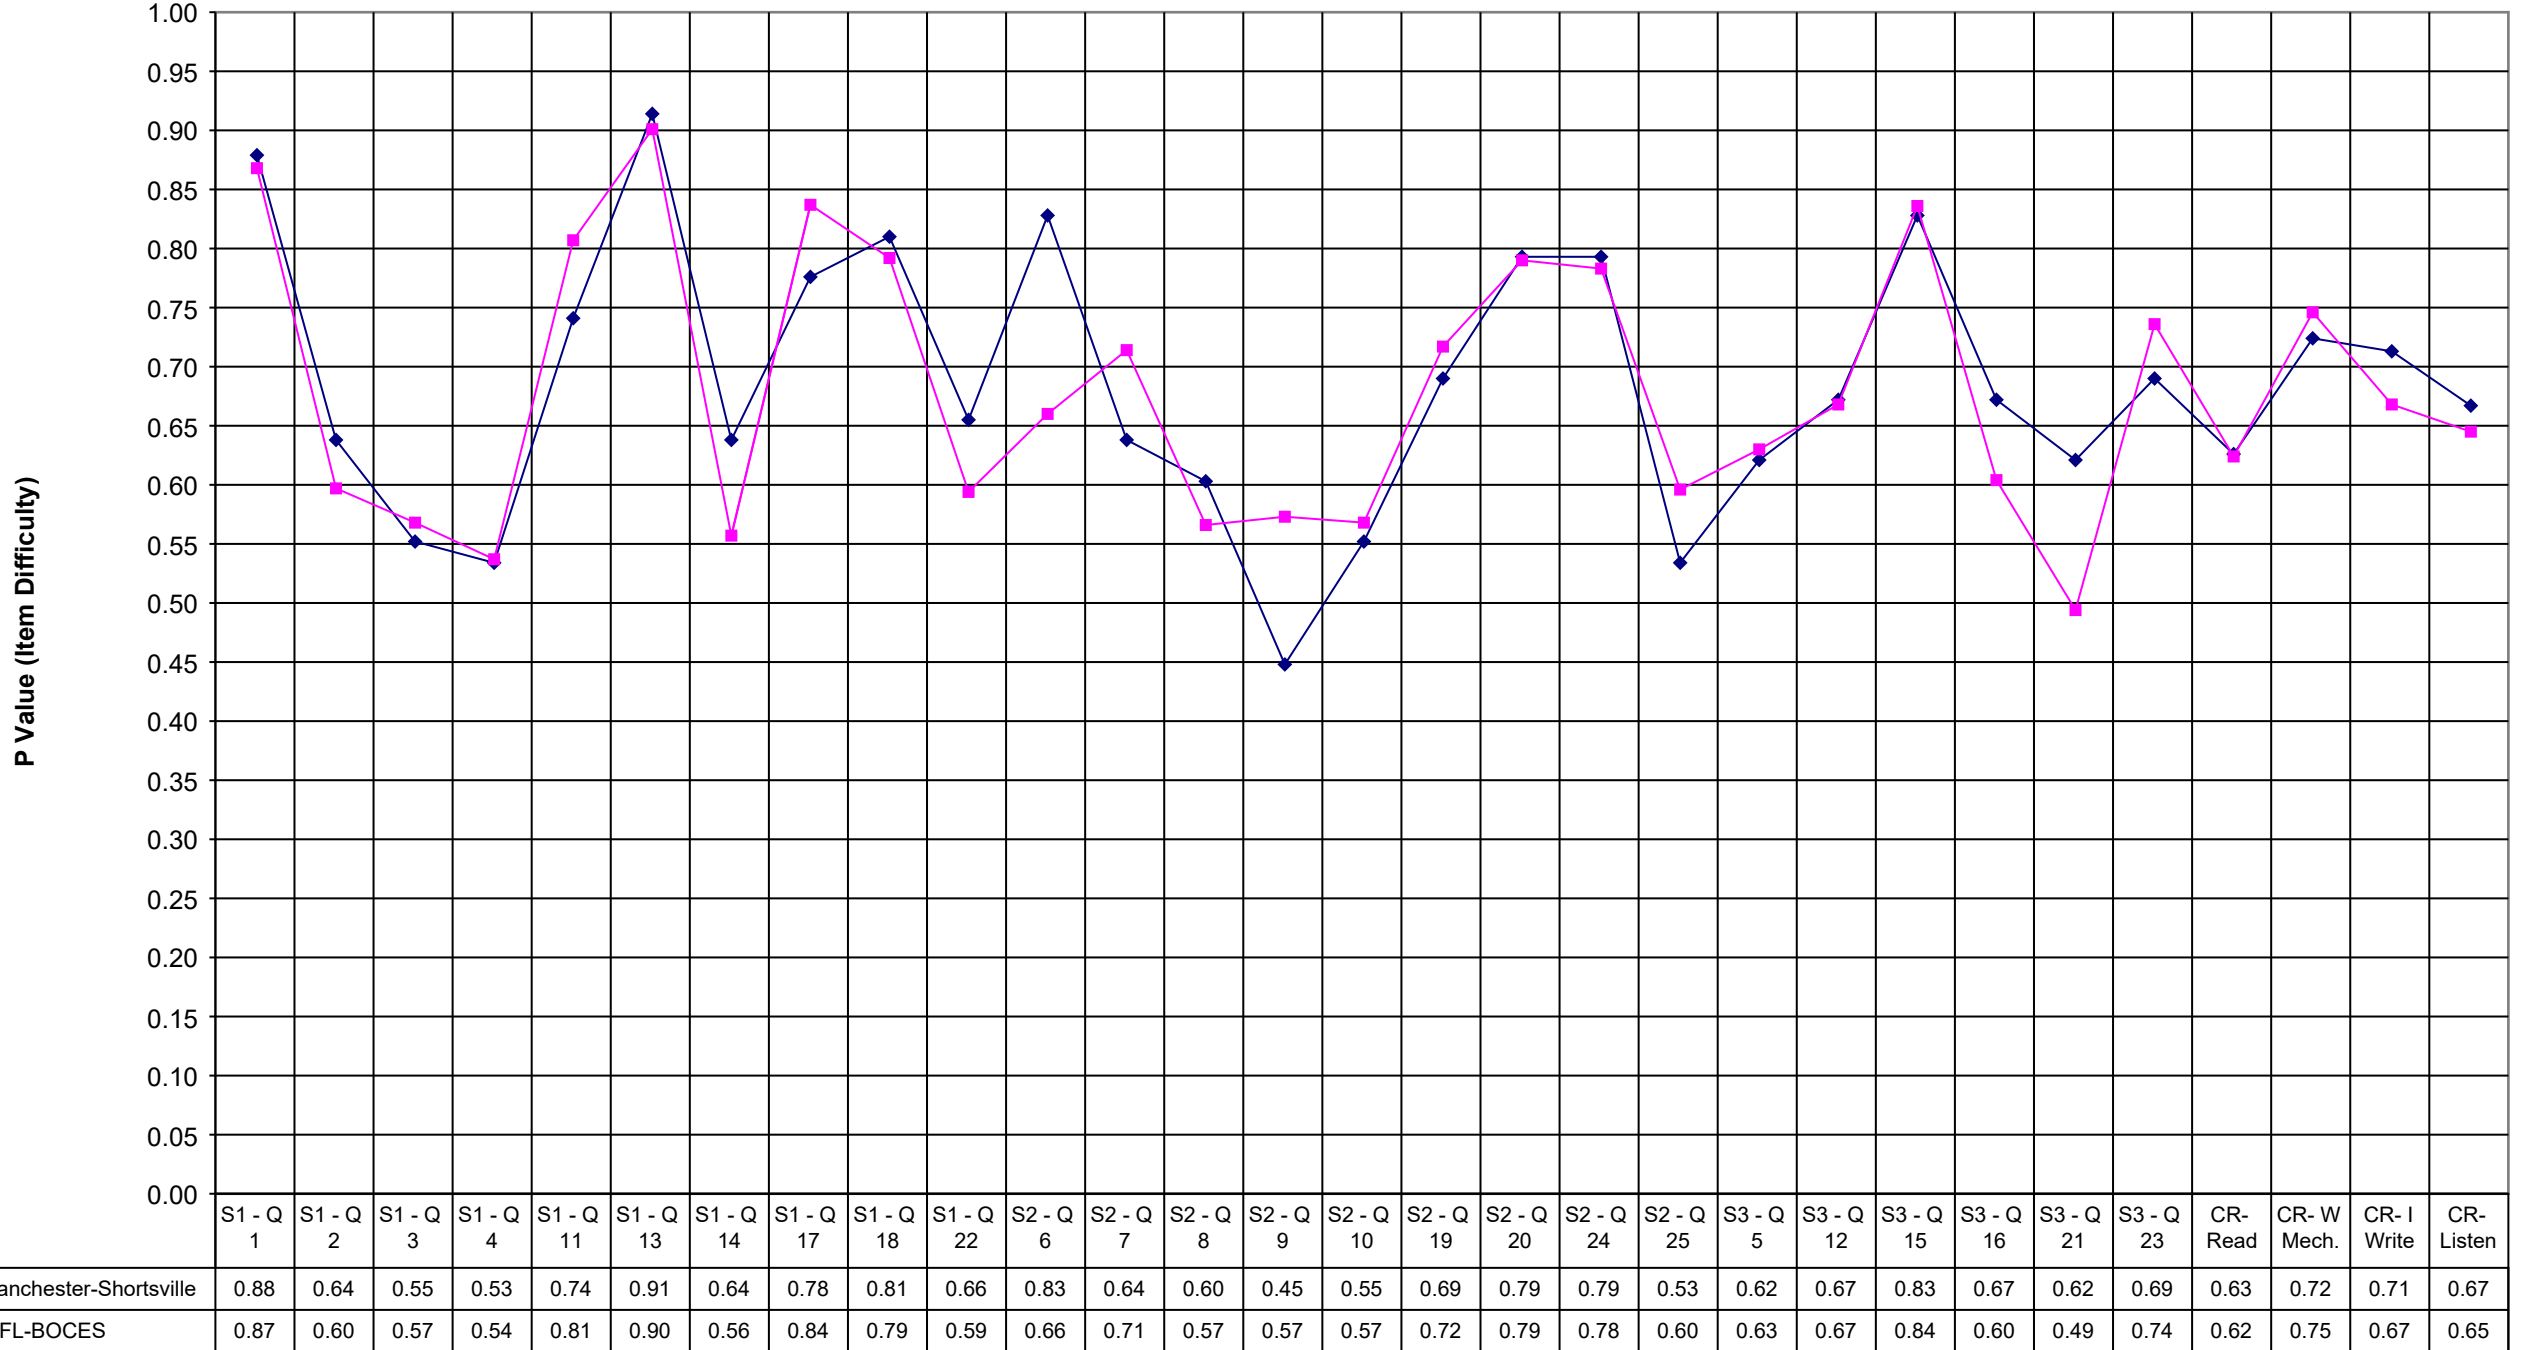

2002 Manchester-Shortsville ELA 8

	Manchester-Shortsville	WFL-BOCES
S1 - Q 1	0.88	0.87
S1 - Q 2	0.64	0.60
S1 - Q 3	0.55	0.57
S1 - Q 4	0.53	0.54
S1 - Q 11	0.74	0.81
S1 - Q 13	0.91	0.90
S1 - Q 14	0.64	0.56
S1 - Q 17	0.78	0.84
S1 - Q 18	0.81	0.79
S1 - Q 22	0.66	0.59
S2 - Q 6	0.83	0.66
S2 - Q 7	0.64	0.71
S2 - Q 8	0.60	0.57
S2 - Q 9	0.45	0.57
S2 - Q 10	0.55	0.57
S2 - Q 19	0.69	0.72
S2 - Q 20	0.79	0.79
S2 - Q 24	0.79	0.78
S2 - Q 25	0.53	0.60
S3 - Q 5	0.62	0.63
S3 - Q 12	0.67	0.67
S3 - Q 15	0.83	0.84
S3 - Q 16	0.67	0.60
S3 - Q 21	0.62	0.49
S3 - Q 23	0.69	0.74
CR- Read	0.63	0.62
CR- W Mech.	0.72	0.75
CR- I Write	0.71	0.67
CR- Listen	0.67	0.65