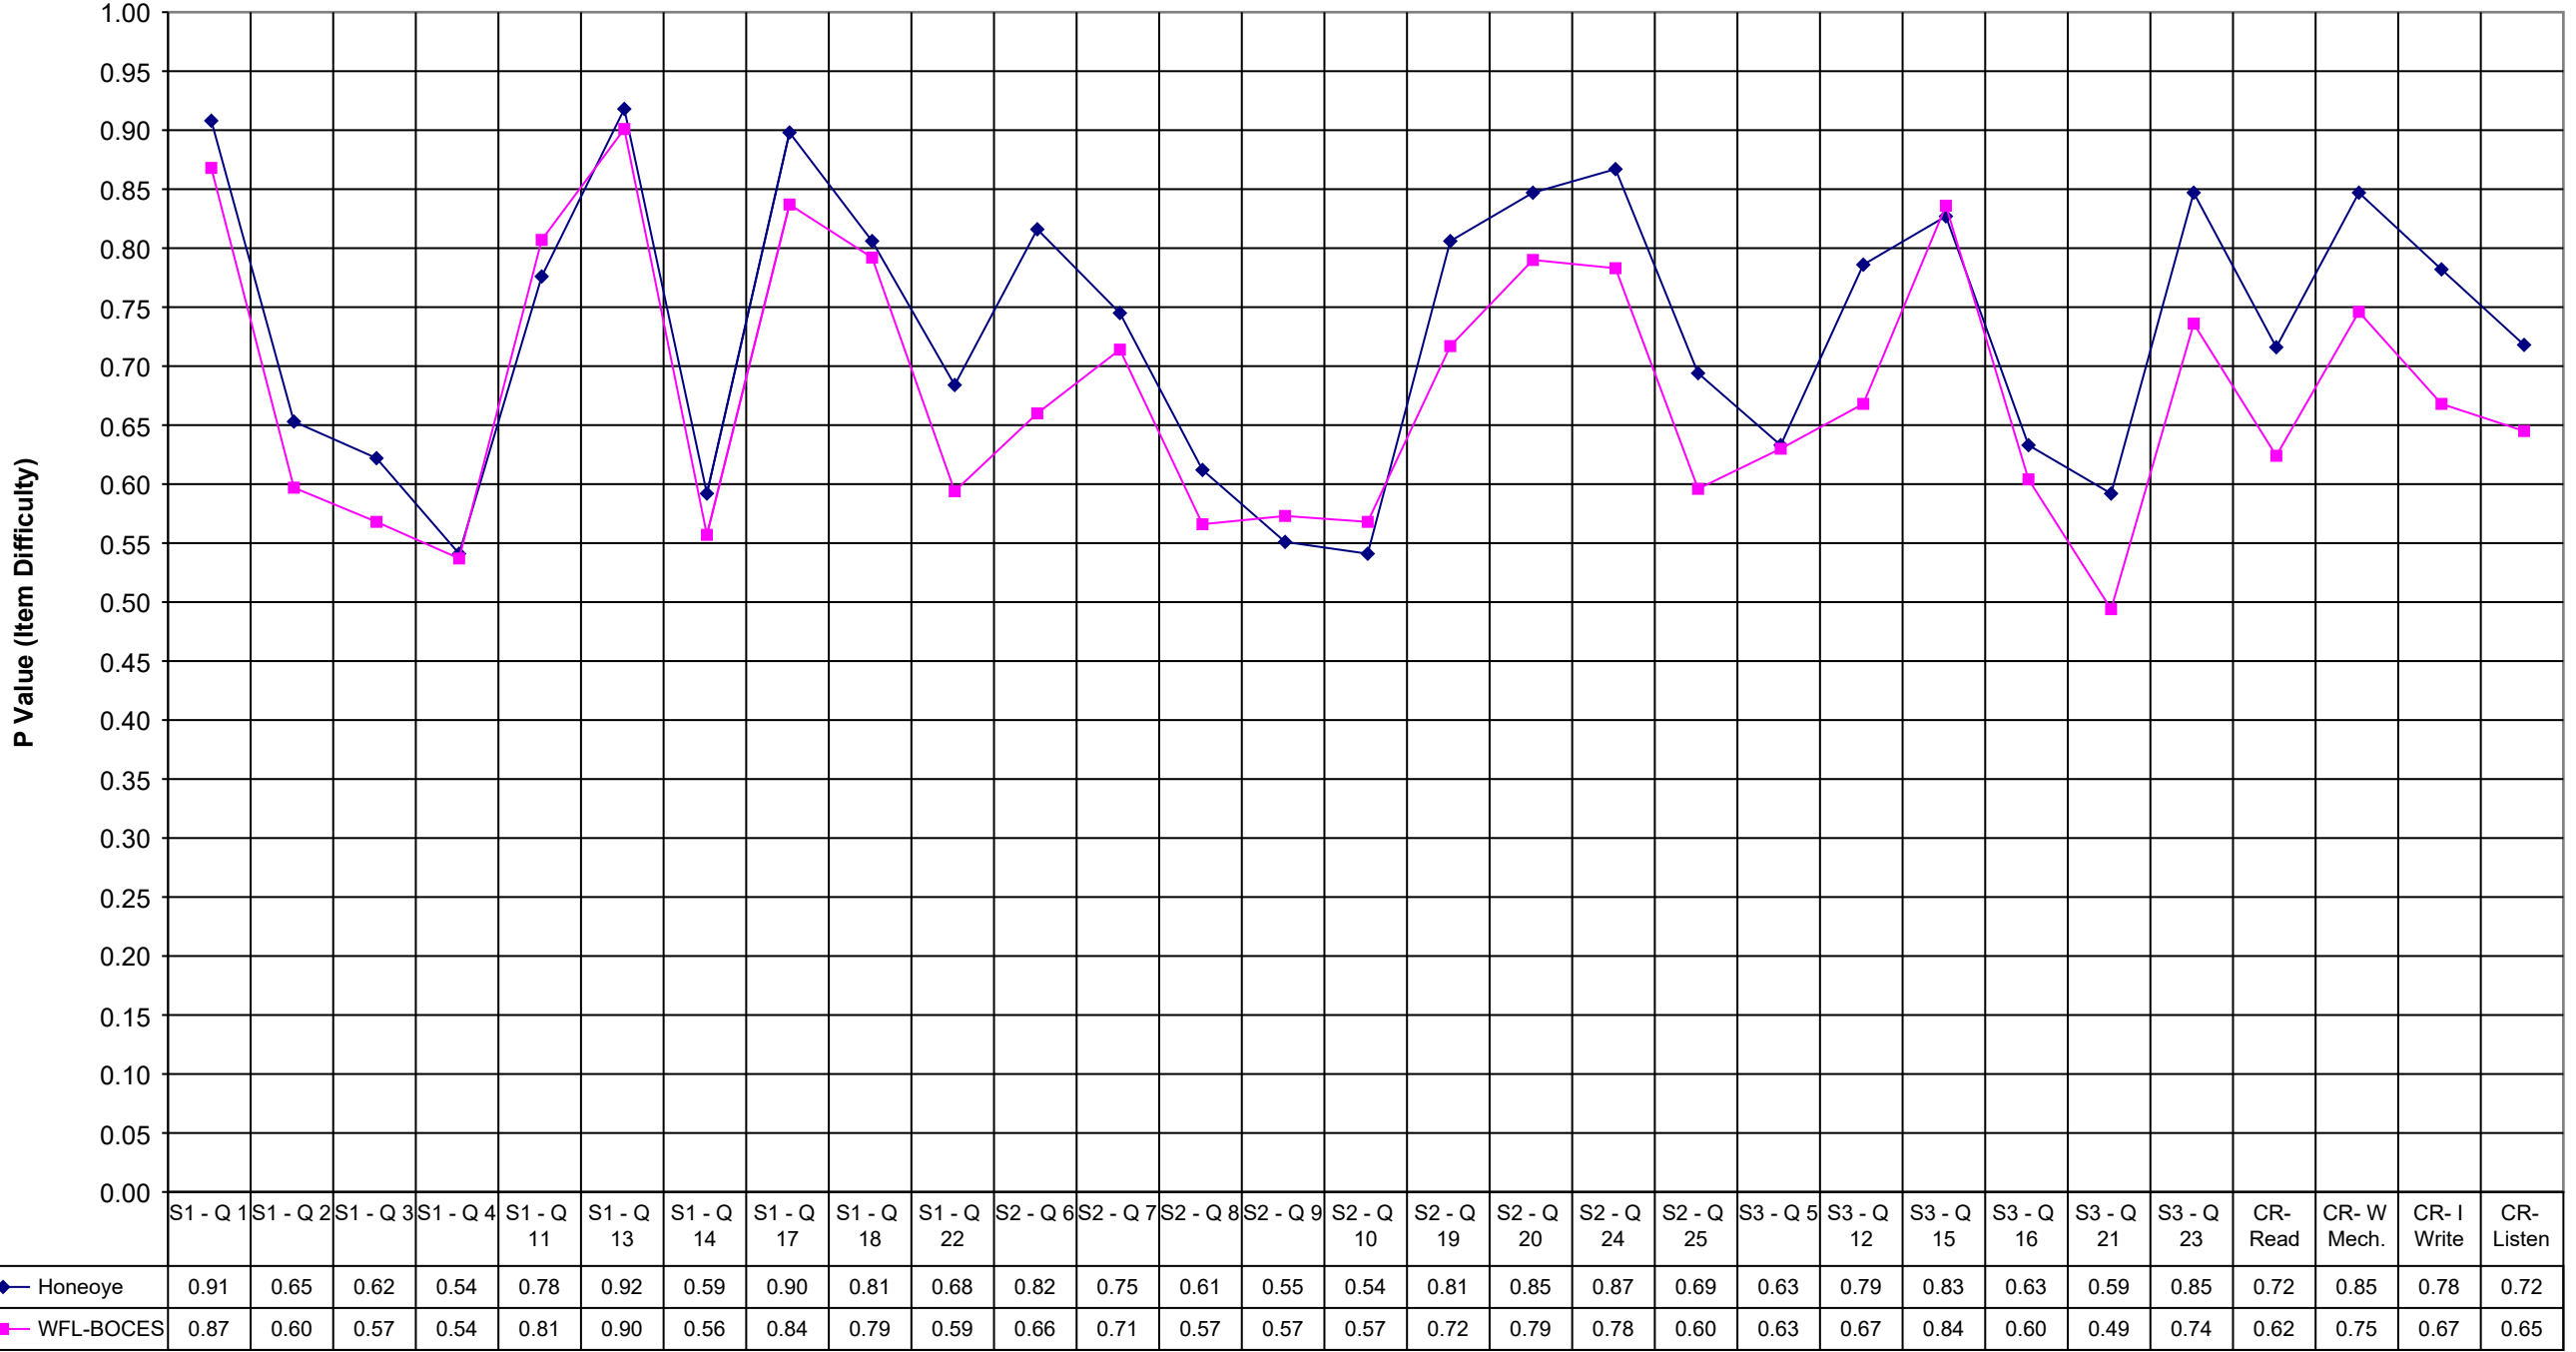

2002 Honeoye ELA 8

Honeoye WFL-BOCES

S1 - Q 1	0.91	0.87
S1 - Q 2	0.65	0.60
S1 - Q 3	0.62	0.57
S1 - Q 4	0.54	0.54
S1 - Q 11	0.78	0.81
S1 - Q 13	0.92	0.90
S1 - Q 14	0.59	0.56
S1 - Q 17	0.90	0.84
S1 - Q 18	0.81	0.79
S1 - Q 22	0.68	0.59
S2 - Q 6	0.82	0.66
S2 - Q 7	0.75	0.71
S2 - Q 8	0.61	0.57
S2 - Q 9	0.55	0.57
S2 - Q 10	0.54	0.57
S2 - Q 19	0.81	0.72
S2 - Q 20	0.85	0.79
S2 - Q 24	0.87	0.78
S2 - Q 25	0.69	0.60
S3 - Q 5	0.63	0.63
S3 - Q 12	0.79	0.67
S3 - Q 15	0.83	0.84
S3 - Q 16	0.63	0.60
S3 - Q 21	0.59	0.49
S3 - Q 23	0.85	0.74
CR- Read	0.72	0.62
CR- W Mech.	0.85	0.75
CR- I Write	0.78	0.67
CR- Listen	0.72	0.65