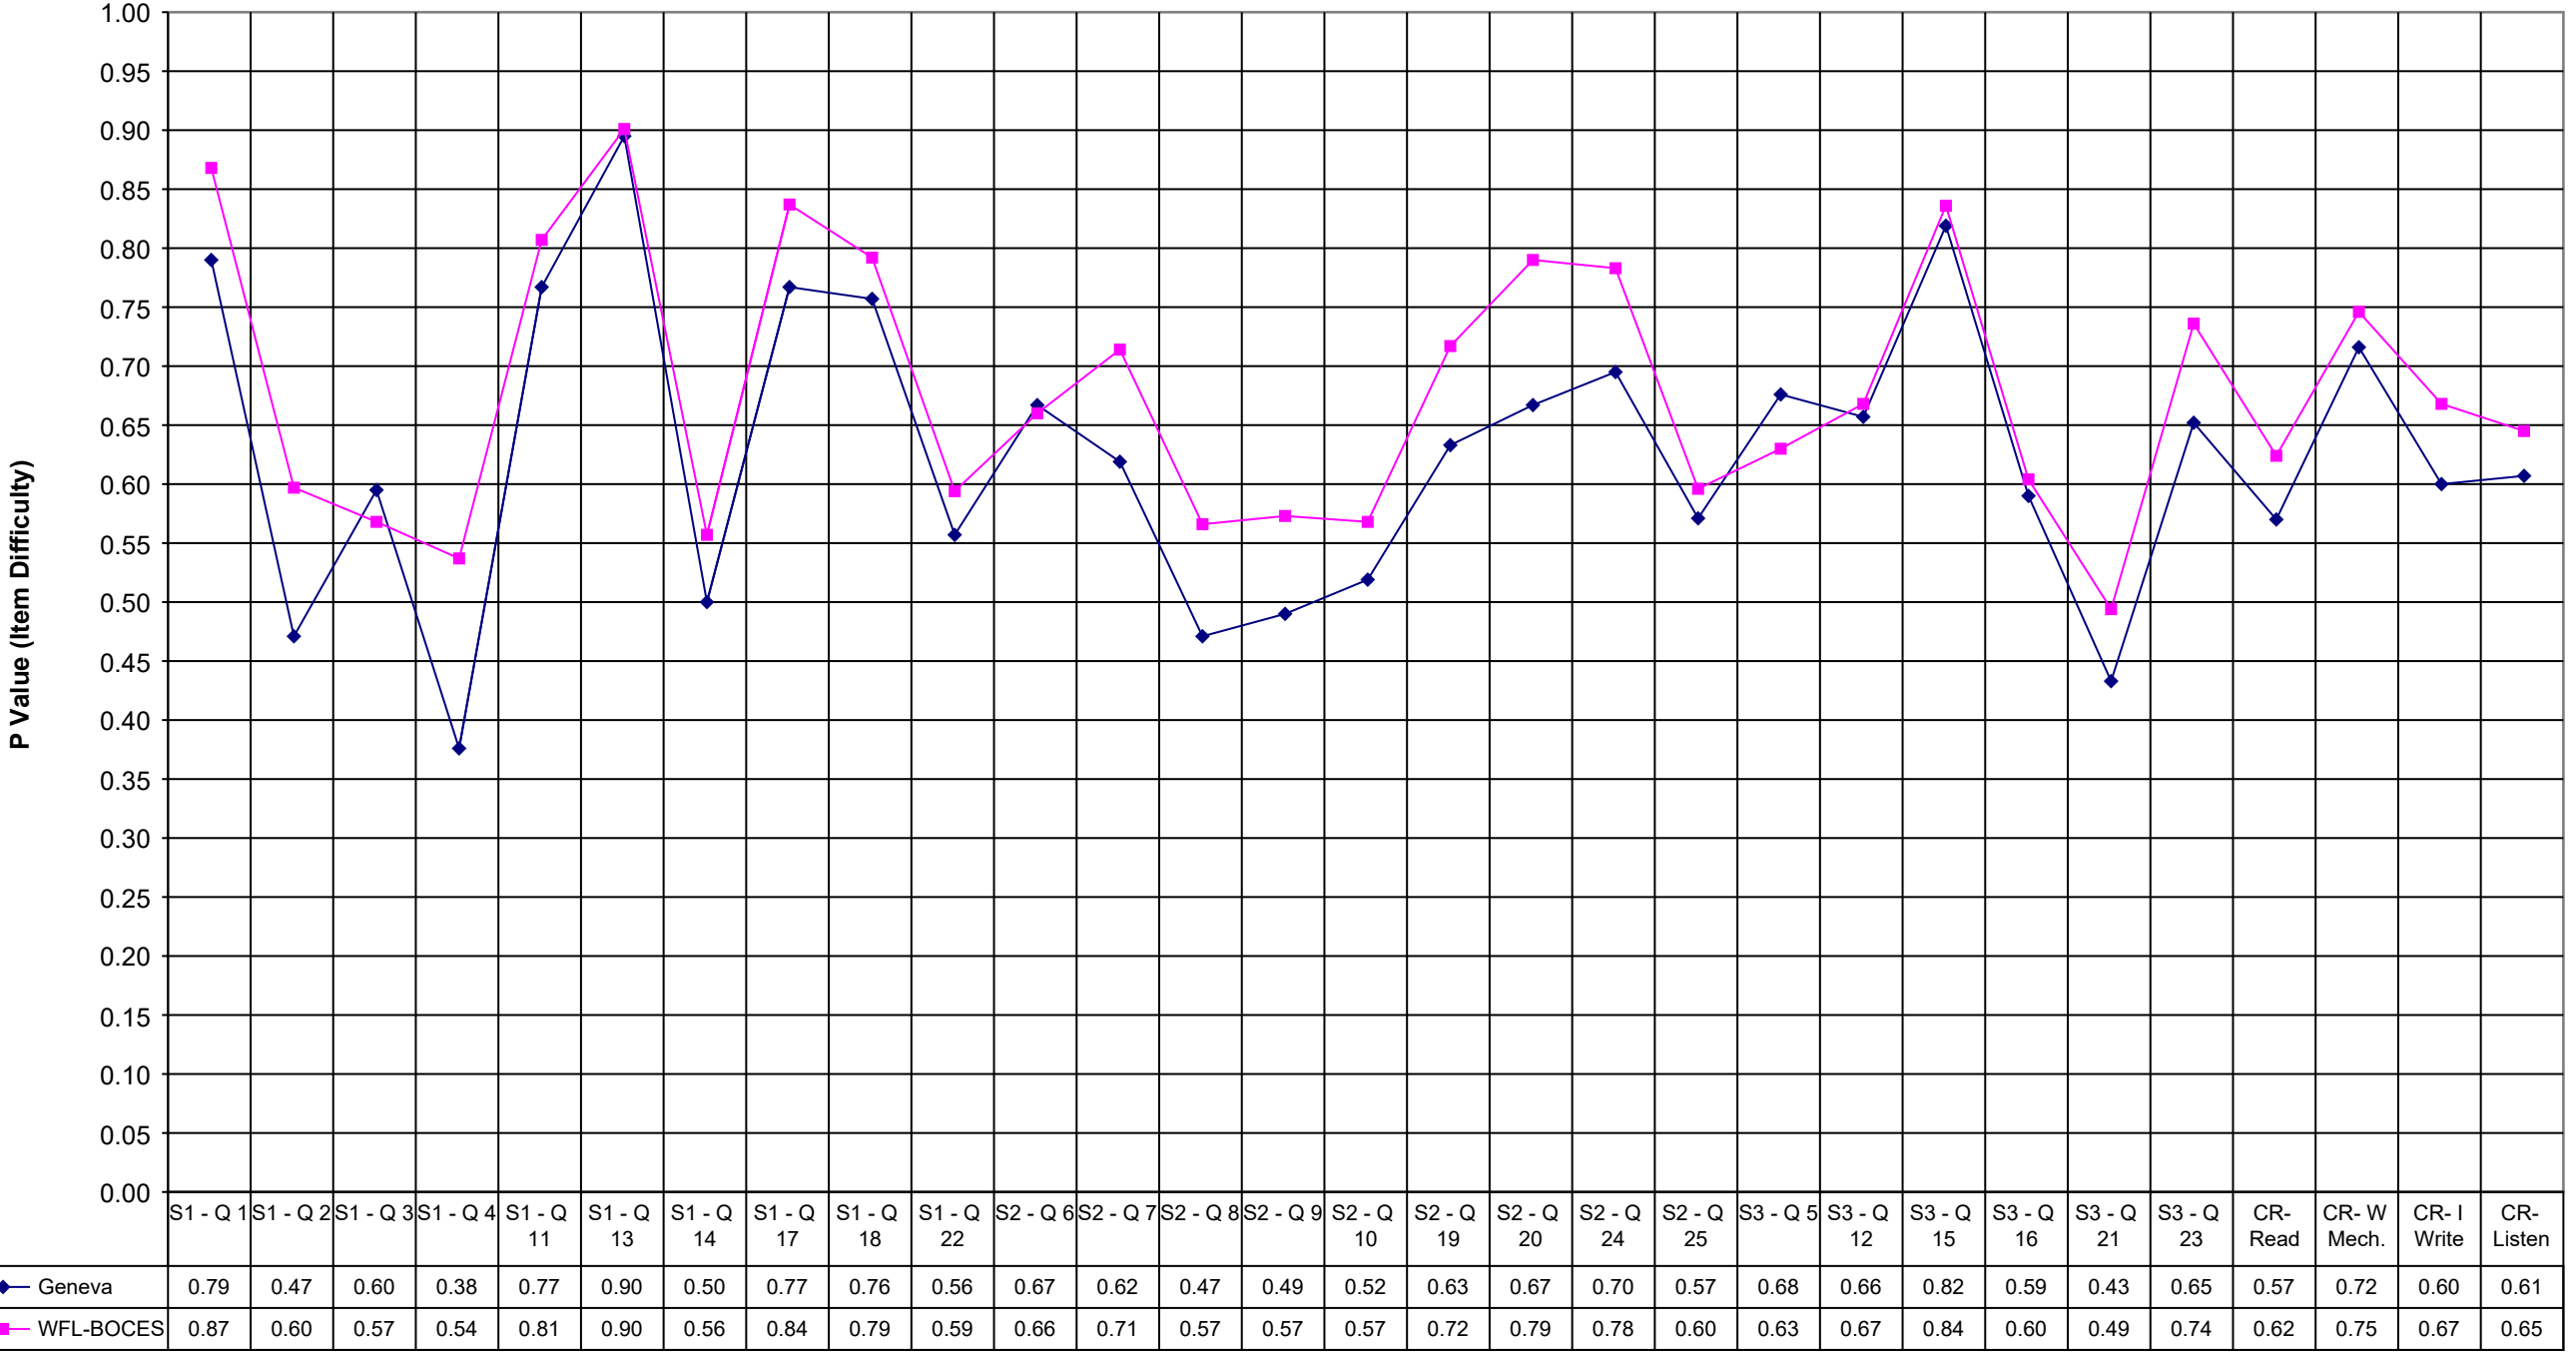

2002 Geneva ELA 8

	Geneva	WFL-BOCES
S1 - Q 1	0.79	0.87
S1 - Q 2	0.47	0.60
S1 - Q 3	0.60	0.57
S1 - Q 4	0.38	0.54
S1 - Q 11	0.77	0.81
S1 - Q 13	0.90	0.90
S1 - Q 14	0.50	0.56
S1 - Q 17	0.77	0.84
S1 - Q 18	0.76	0.79
S1 - Q 22	0.56	0.59
S2 - Q 6	0.67	0.66
S2 - Q 7	0.62	0.71
S2 - Q 8	0.47	0.57
S2 - Q 9	0.49	0.57
S2 - Q 10	0.52	0.57
S2 - Q 19	0.63	0.72
S2 - Q 20	0.67	0.79
S2 - Q 24	0.70	0.78
S2 - Q 25	0.57	0.60
S3 - Q 5	0.68	0.63
S3 - Q 12	0.66	0.67
S3 - Q 15	0.82	0.84
S3 - Q 16	0.59	0.60
S3 - Q 21	0.43	0.49
S3 - Q 23	0.65	0.74
CR- Read	0.57	0.62
CR- W Mech.	0.72	0.75
CR- I Write	0.60	0.67
CR- Listen	0.61	0.65