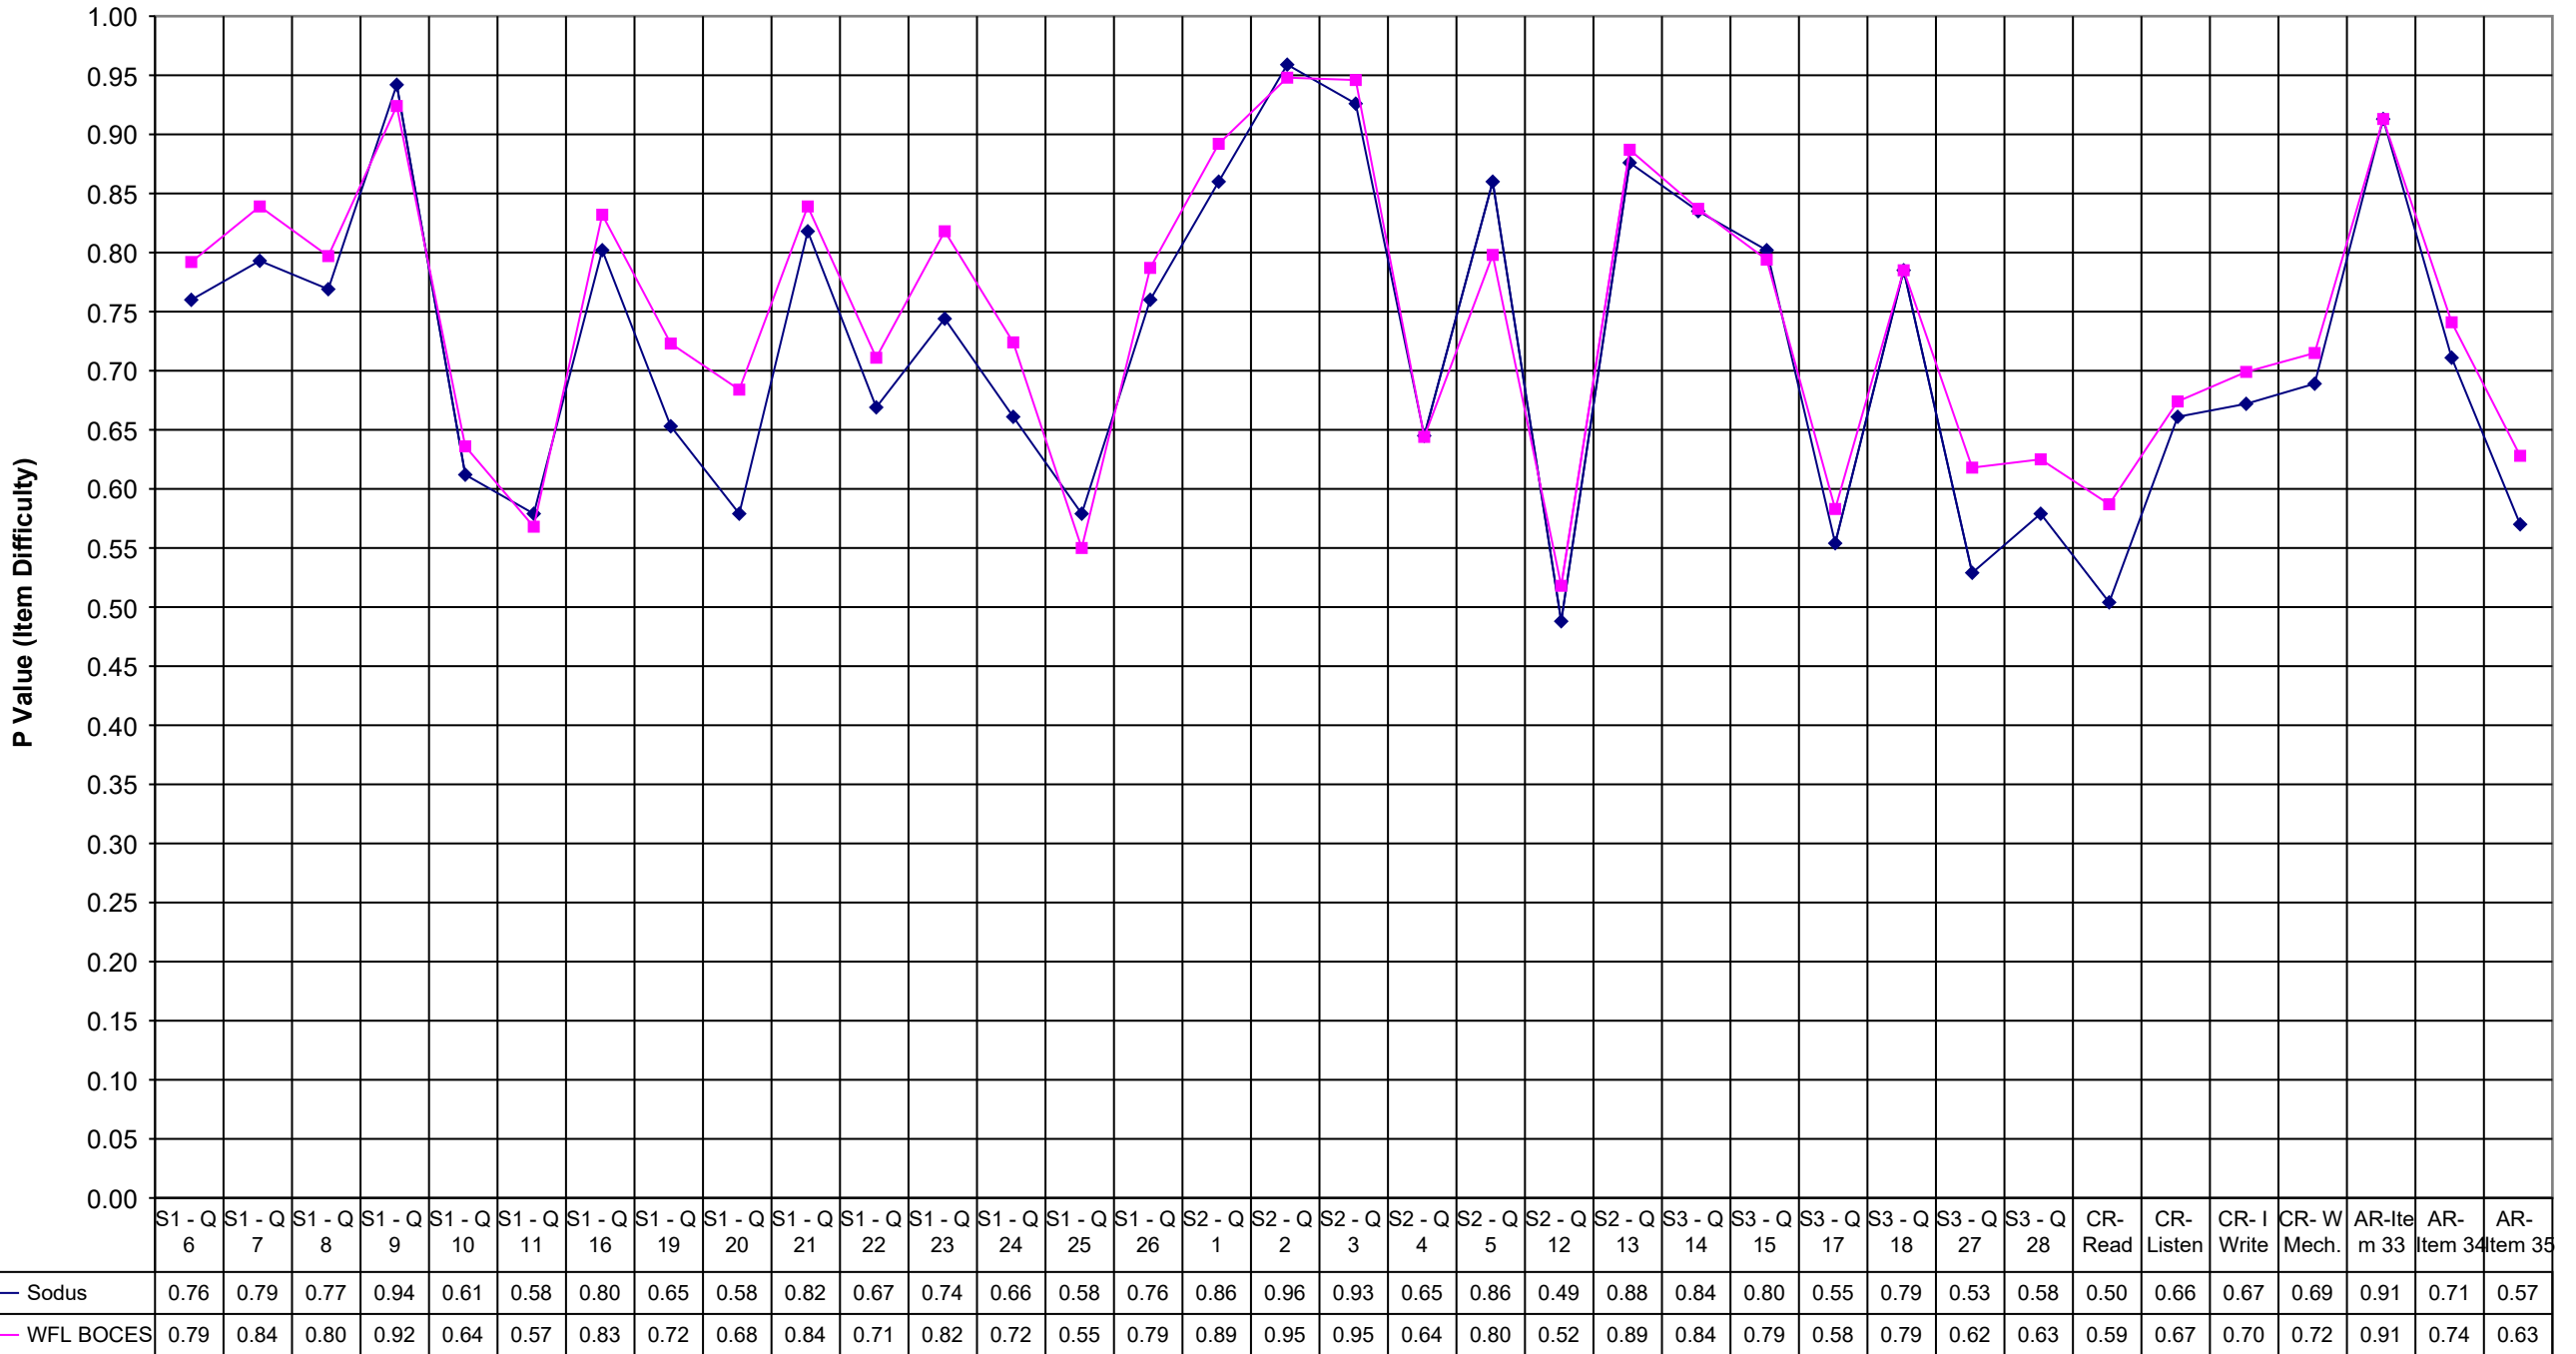

### 2002 Sodus ELA 4

	Sodus	WFL BOCES
S1 - Q 6	0.76	0.79
S1 - Q 7	0.79	0.84
S1 - Q 8	0.77	0.80
S1 - Q 9	0.94	0.92
S1 - Q 10	0.61	0.64
S1 - Q 11	0.58	0.57
S1 - Q 16	0.80	0.83
S1 - Q 19	0.65	0.72
S1 - Q 20	0.58	0.68
S1 - Q 21	0.82	0.84
S1 - Q 22	0.67	0.71
S1 - Q 23	0.74	0.82
S1 - Q 24	0.66	0.72
S1 - Q 25	0.58	0.55
S1 - Q 26	0.76	0.79
S2 - Q 1	0.86	0.89
S2 - Q 2	0.96	0.95
S2 - Q 3	0.93	0.95
S2 - Q 4	0.65	0.64
S2 - Q 5	0.86	0.80
S2 - Q 12	0.49	0.52
S2 - Q 13	0.88	0.89
S3 - Q 14	0.84	0.84
S3 - Q 15	0.80	0.79
S3 - Q 17	0.55	0.58
S3 - Q 18	0.79	0.79
S3 - Q 27	0.53	0.62
S3 - Q 28	0.58	0.63
CR- Read	0.50	0.59
CR- Listen	0.66	0.67
CR- I Write	0.67	0.70
CR- W Mech.	0.69	0.72
AR-Item 33	0.91	0.91
AR- Item 34	0.71	0.74
AR- Item 35	0.57	0.63