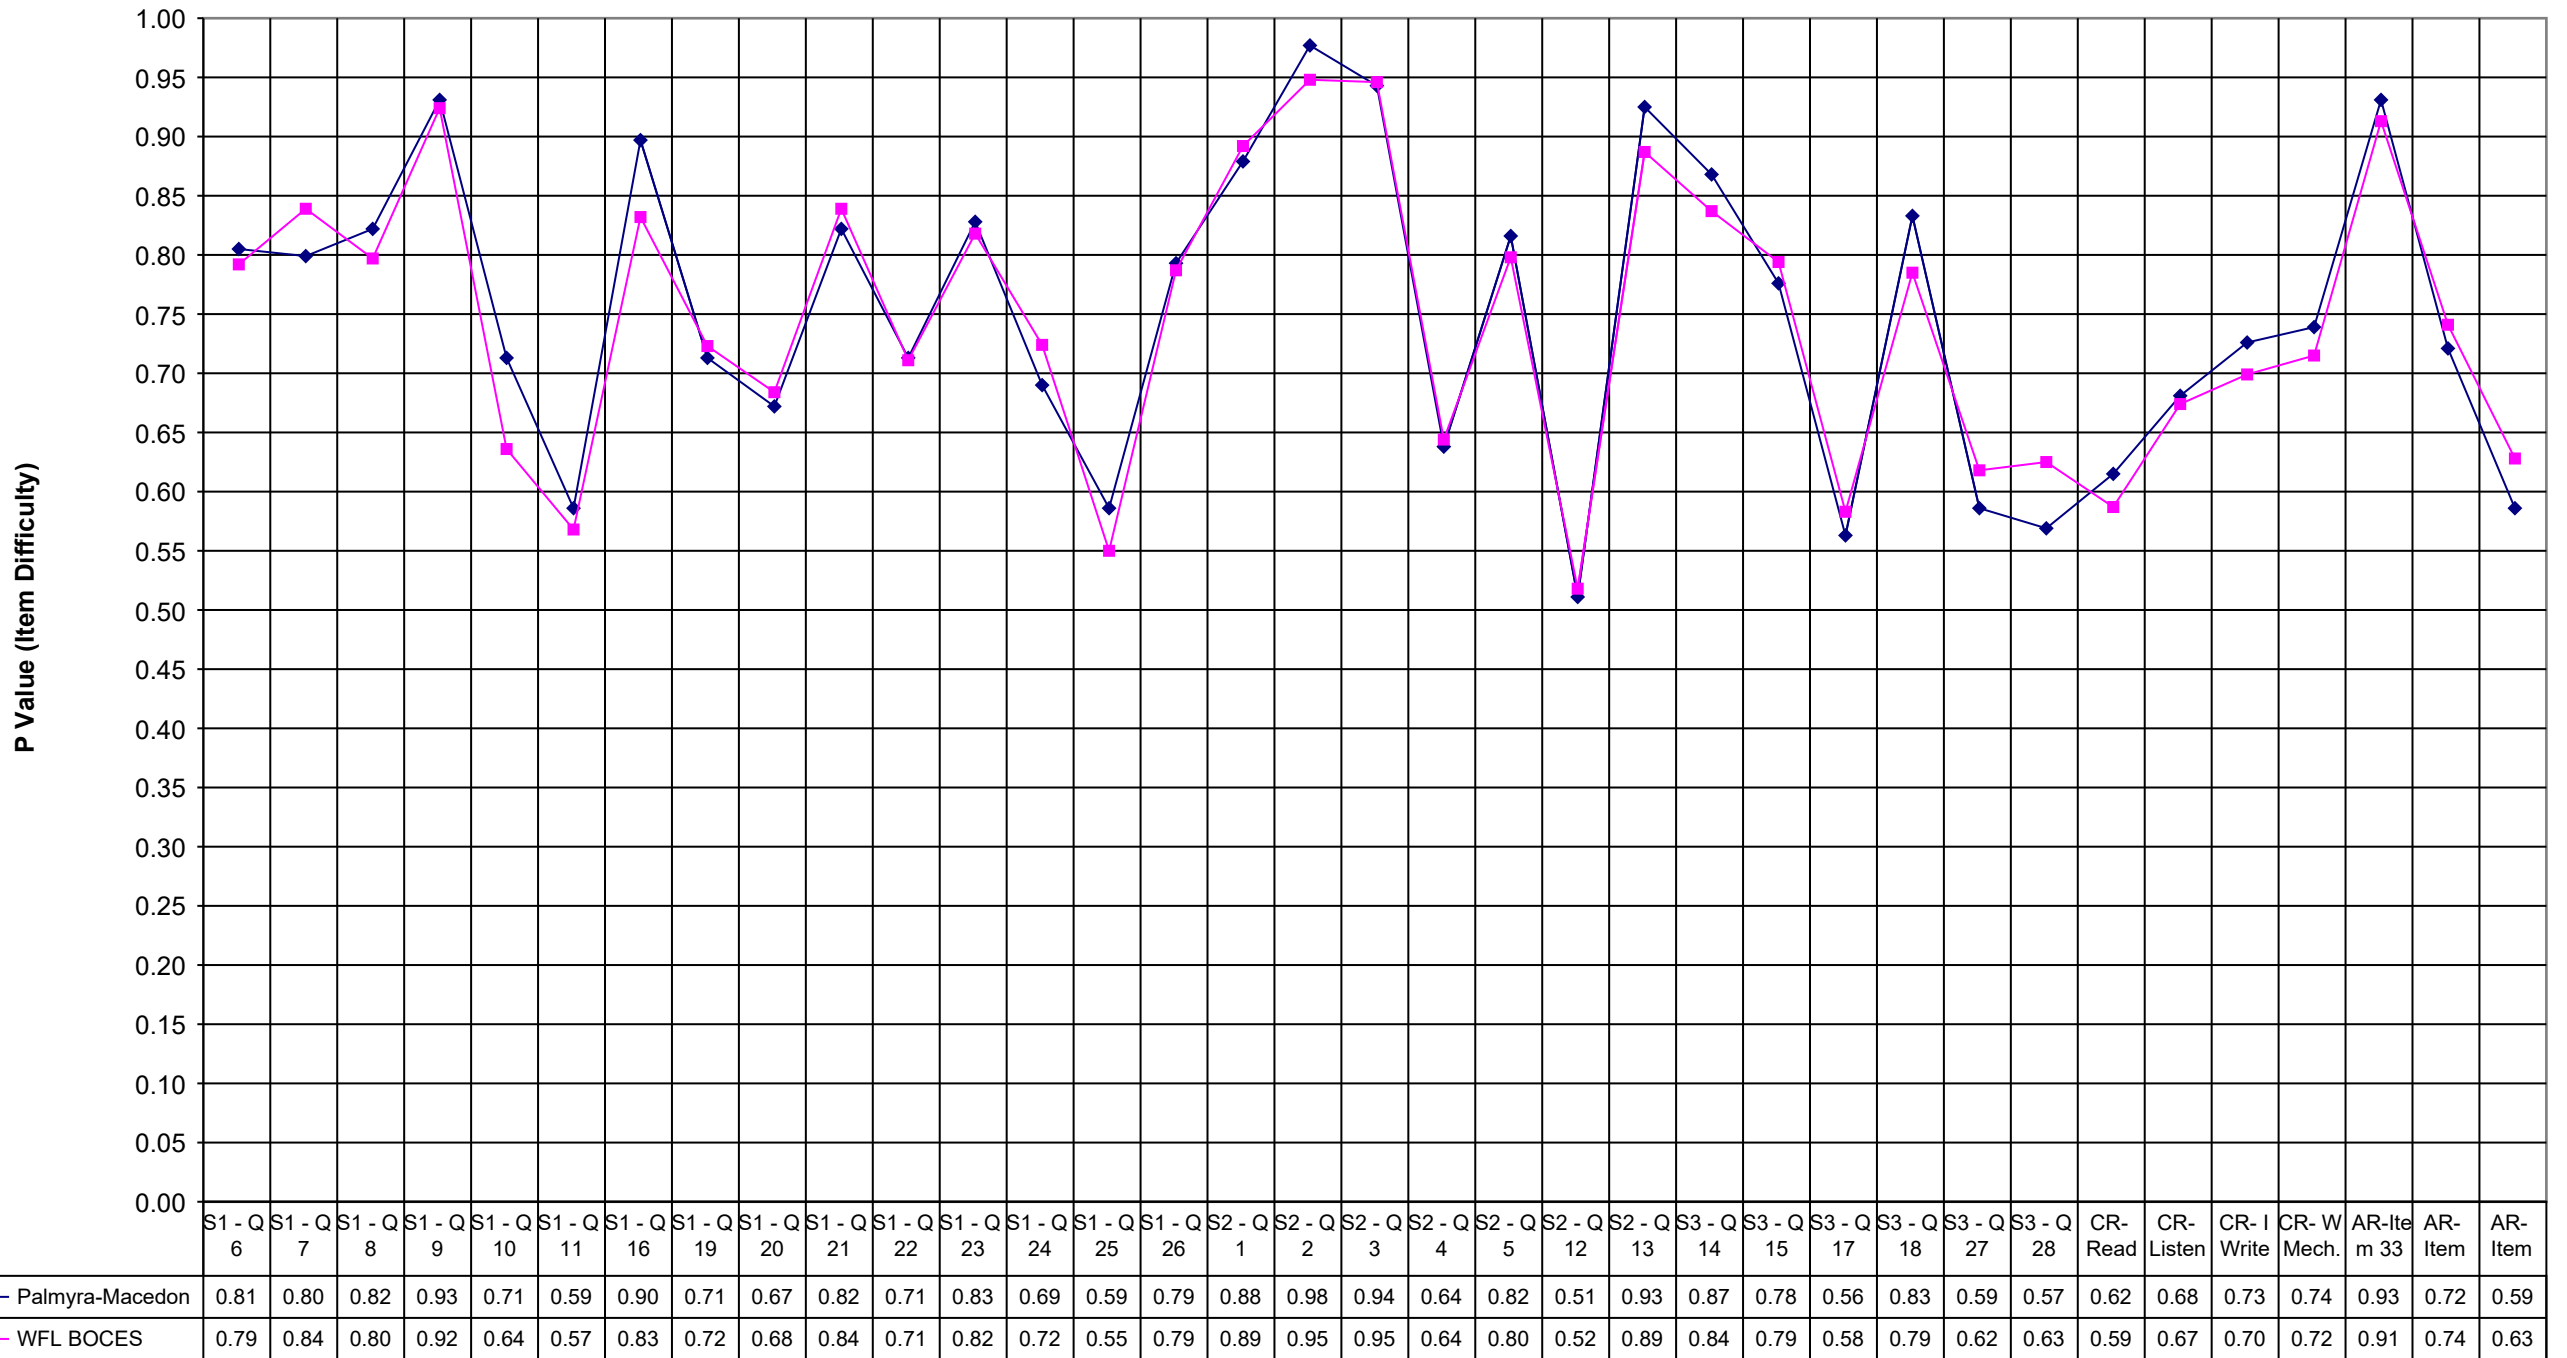

2002 Palmyra-Macedon ELA 4

Palmyra-Macedon WFL BOCES

S1 - Q 6	0.81	0.79
S1 - Q 7	0.80	0.84
S1 - Q 8	0.82	0.80
S1 - Q 9	0.93	0.92
S1 - Q 10	0.71	0.64
S1 - Q 11	0.59	0.57
S1 - Q 16	0.90	0.83
S1 - Q 19	0.71	0.72
S1 - Q 20	0.67	0.68
S1 - Q 21	0.82	0.84
S1 - Q 22	0.71	0.71
S1 - Q 23	0.83	0.82
S1 - Q 24	0.69	0.72
S1 - Q 25	0.59	0.55
S1 - Q 26	0.79	0.79
S2 - Q 1	0.88	0.89
S2 - Q 2	0.98	0.95
S2 - Q 3	0.94	0.95
S2 - Q 4	0.64	0.64
S2 - Q 5	0.82	0.80
S2 - Q 12	0.51	0.52
S2 - Q 13	0.93	0.89
S3 - Q 14	0.87	0.84
S3 - Q 15	0.78	0.79
S3 - Q 17	0.56	0.58
S3 - Q 18	0.83	0.79
S3 - Q 27	0.59	0.62
S3 - Q 28	0.57	0.63
CR- Read	0.62	0.59
CR- Listen	0.68	0.67
CR- I Write	0.73	0.70
CR- W Mech.	0.74	0.72
AR-Item 33	0.93	0.91
AR- Item 34	0.72	0.74
AR- Item 35	0.59	0.63