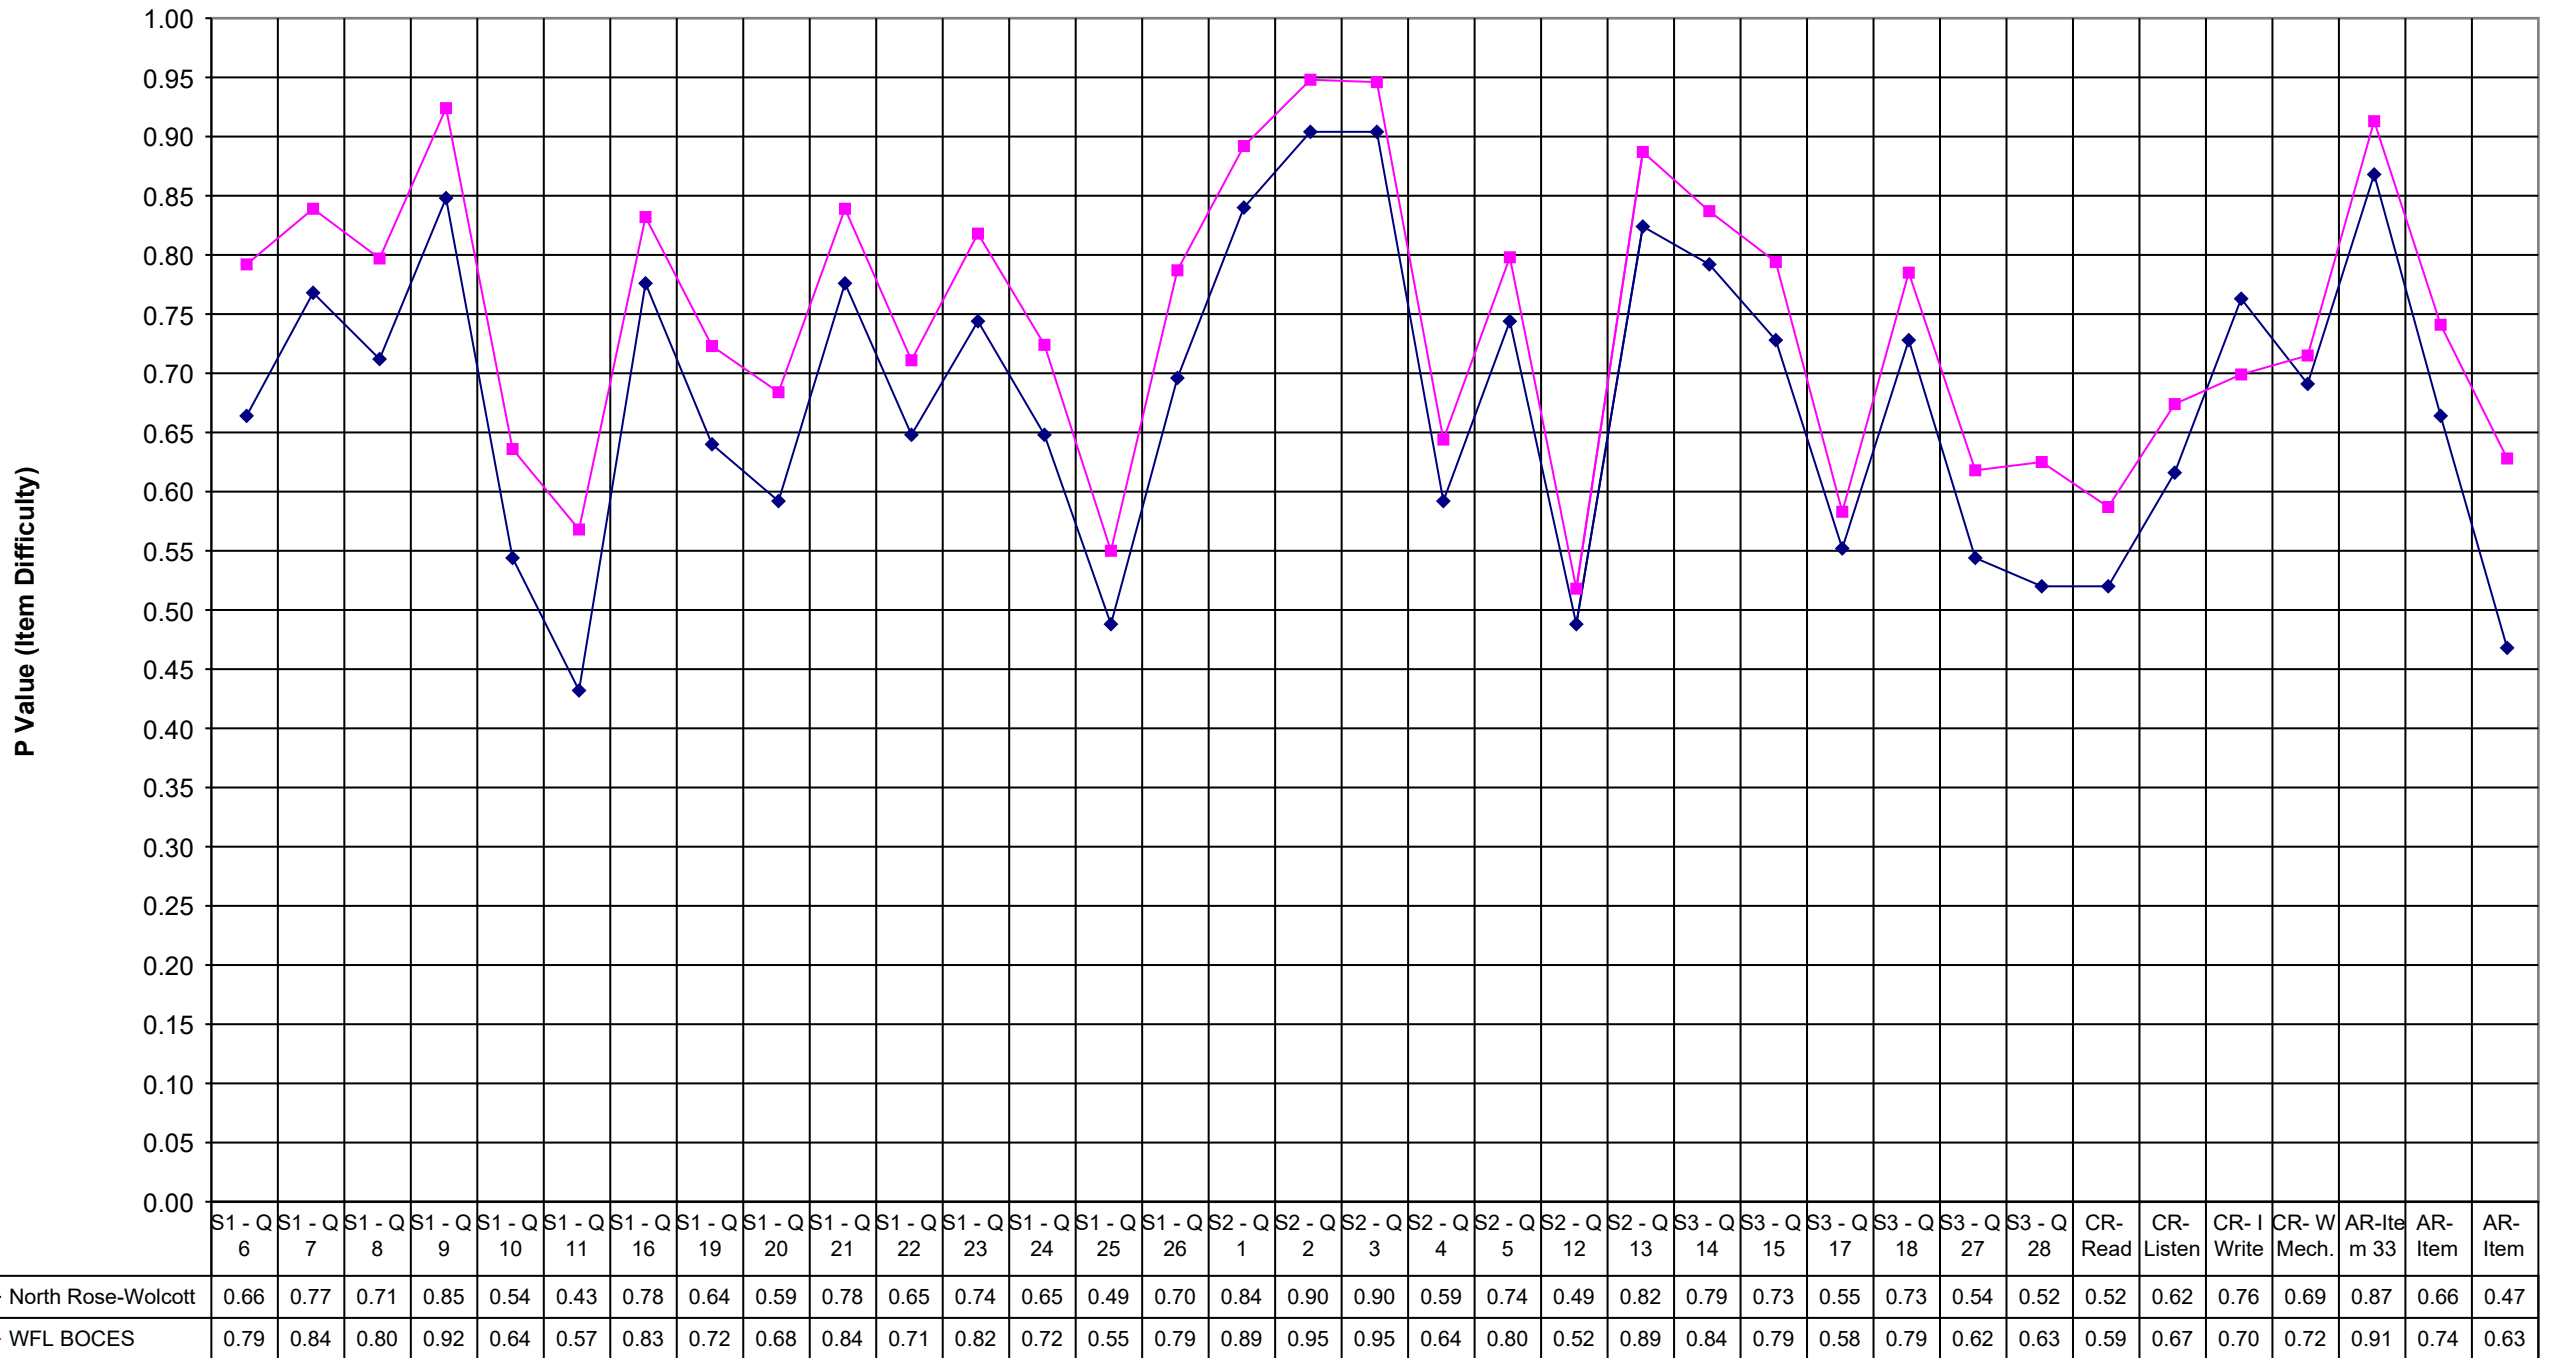

2002 North Rose-Wolcott ELA 4

North Rose-Wolcott WFL BOCES

S1 - Q 6	0.66	0.79
S1 - Q 7	0.77	0.84
S1 - Q 8	0.71	0.80
S1 - Q 9	0.85	0.92
S1 - Q 10	0.54	0.64
S1 - Q 11	0.43	0.57
S1 - Q 16	0.78	0.83
S1 - Q 19	0.64	0.72
S1 - Q 20	0.59	0.68
S1 - Q 21	0.78	0.84
S1 - Q 22	0.65	0.71
S1 - Q 23	0.74	0.82
S1 - Q 24	0.65	0.72
S1 - Q 25	0.49	0.55
S1 - Q 26	0.70	0.79
S2 - Q 1	0.84	0.89
S2 - Q 2	0.90	0.95
S2 - Q 3	0.90	0.95
S2 - Q 4	0.59	0.64
S2 - Q 5	0.74	0.80
S2 - Q 12	0.49	0.52
S2 - Q 13	0.82	0.89
S3 - Q 14	0.79	0.84
S3 - Q 15	0.73	0.79
S3 - Q 17	0.55	0.58
S3 - Q 18	0.73	0.79
S3 - Q 27	0.54	0.62
S3 - Q 28	0.52	0.63
CR- Read	0.52	0.59
CR- Listen	0.62	0.67
CR- I Write	0.76	0.70
CR- W Mech.	0.69	0.72
AR-Item 33	0.87	0.91
AR- Item 34	0.66	0.74
AR- Item 35	0.47	0.63