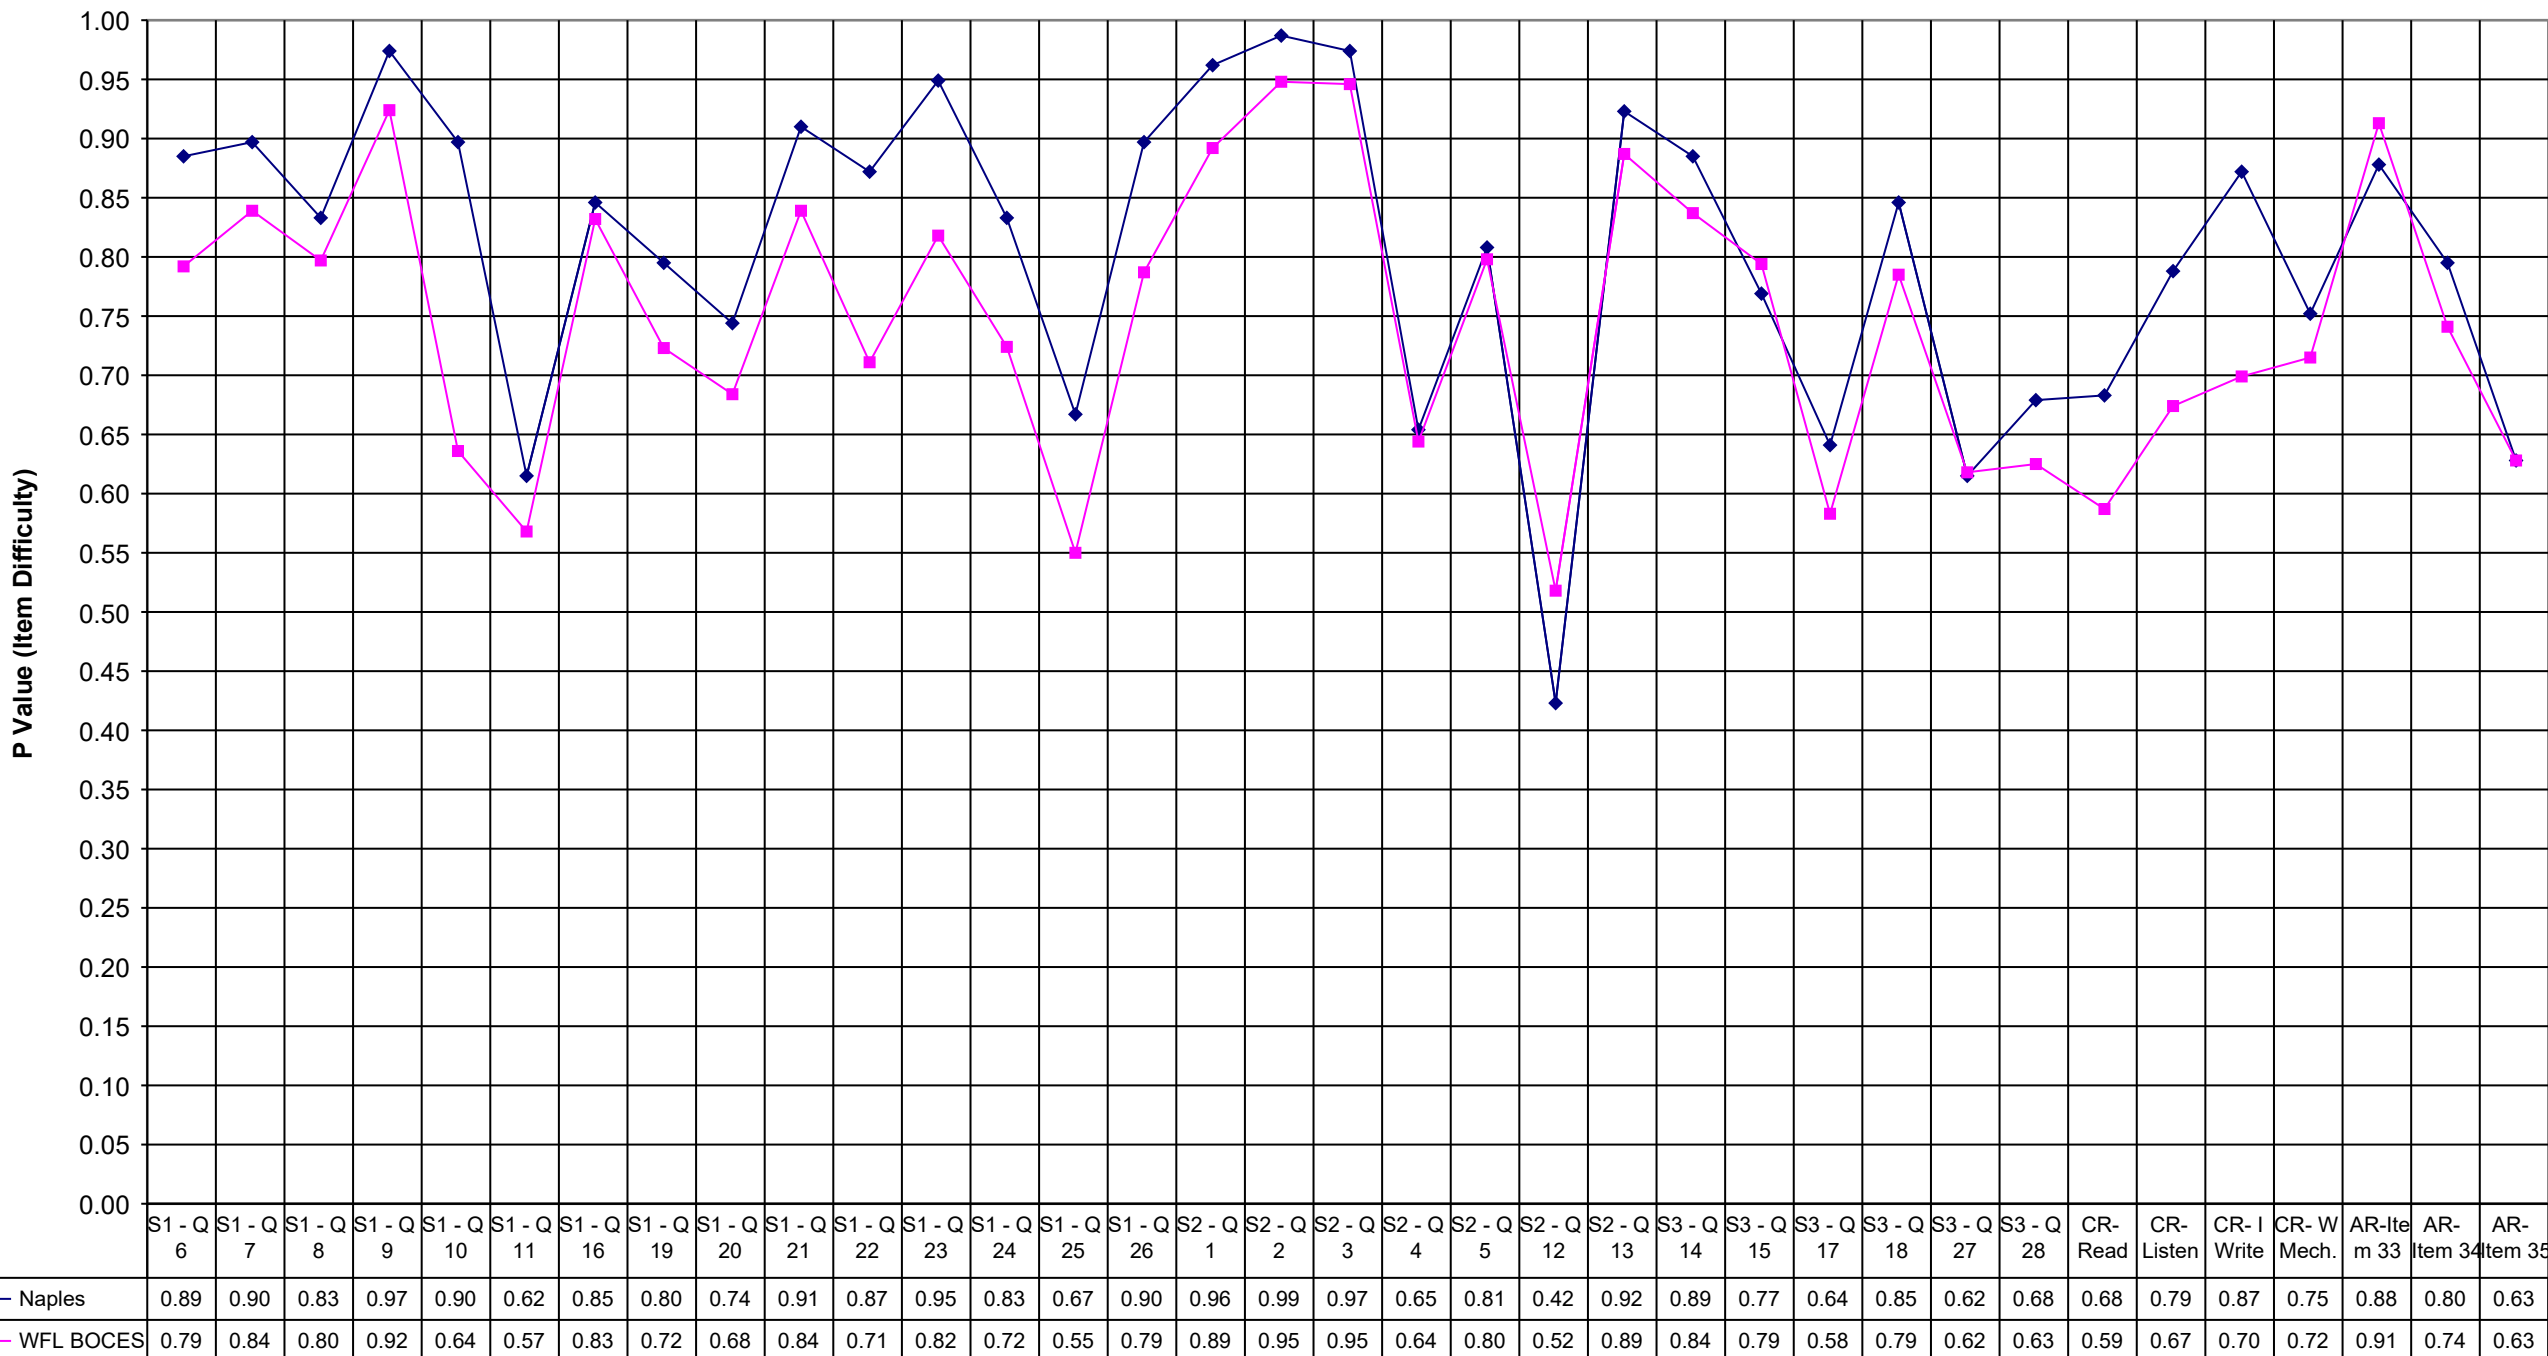

### 2002 Naples ELA 4

Naples WFL BOCES

S1 - Q 6	0.89	0.79
S1 - Q 7	0.90	0.84
S1 - Q 8	0.83	0.80
S1 - Q 9	0.97	0.92
S1 - Q 10	0.90	0.64
S1 - Q 11	0.62	0.57
S1 - Q 16	0.85	0.83
S1 - Q 19	0.80	0.72
S1 - Q 20	0.74	0.68
S1 - Q 21	0.91	0.84
S1 - Q 22	0.87	0.71
S1 - Q 23	0.95	0.82
S1 - Q 24	0.83	0.72
S1 - Q 25	0.67	0.55
S1 - Q 26	0.90	0.79
S2 - Q 1	0.96	0.89
S2 - Q 2	0.99	0.95
S2 - Q 3	0.97	0.95
S2 - Q 4	0.65	0.64
S2 - Q 5	0.81	0.80
S2 - Q 12	0.42	0.52
S2 - Q 13	0.92	0.89
S3 - Q 14	0.89	0.84
S3 - Q 15	0.77	0.79
S3 - Q 17	0.64	0.58
S3 - Q 18	0.85	0.79
S3 - Q 27	0.62	0.62
S3 - Q 28	0.68	0.63
CR- Read	0.68	0.59
CR- Listen	0.79	0.67
CR- I Write	0.87	0.70
CR- W Mech.	0.75	0.72
AR-Item 33	0.88	0.91
AR- Item 34	0.80	0.74
AR- Item 35	0.63	0.63