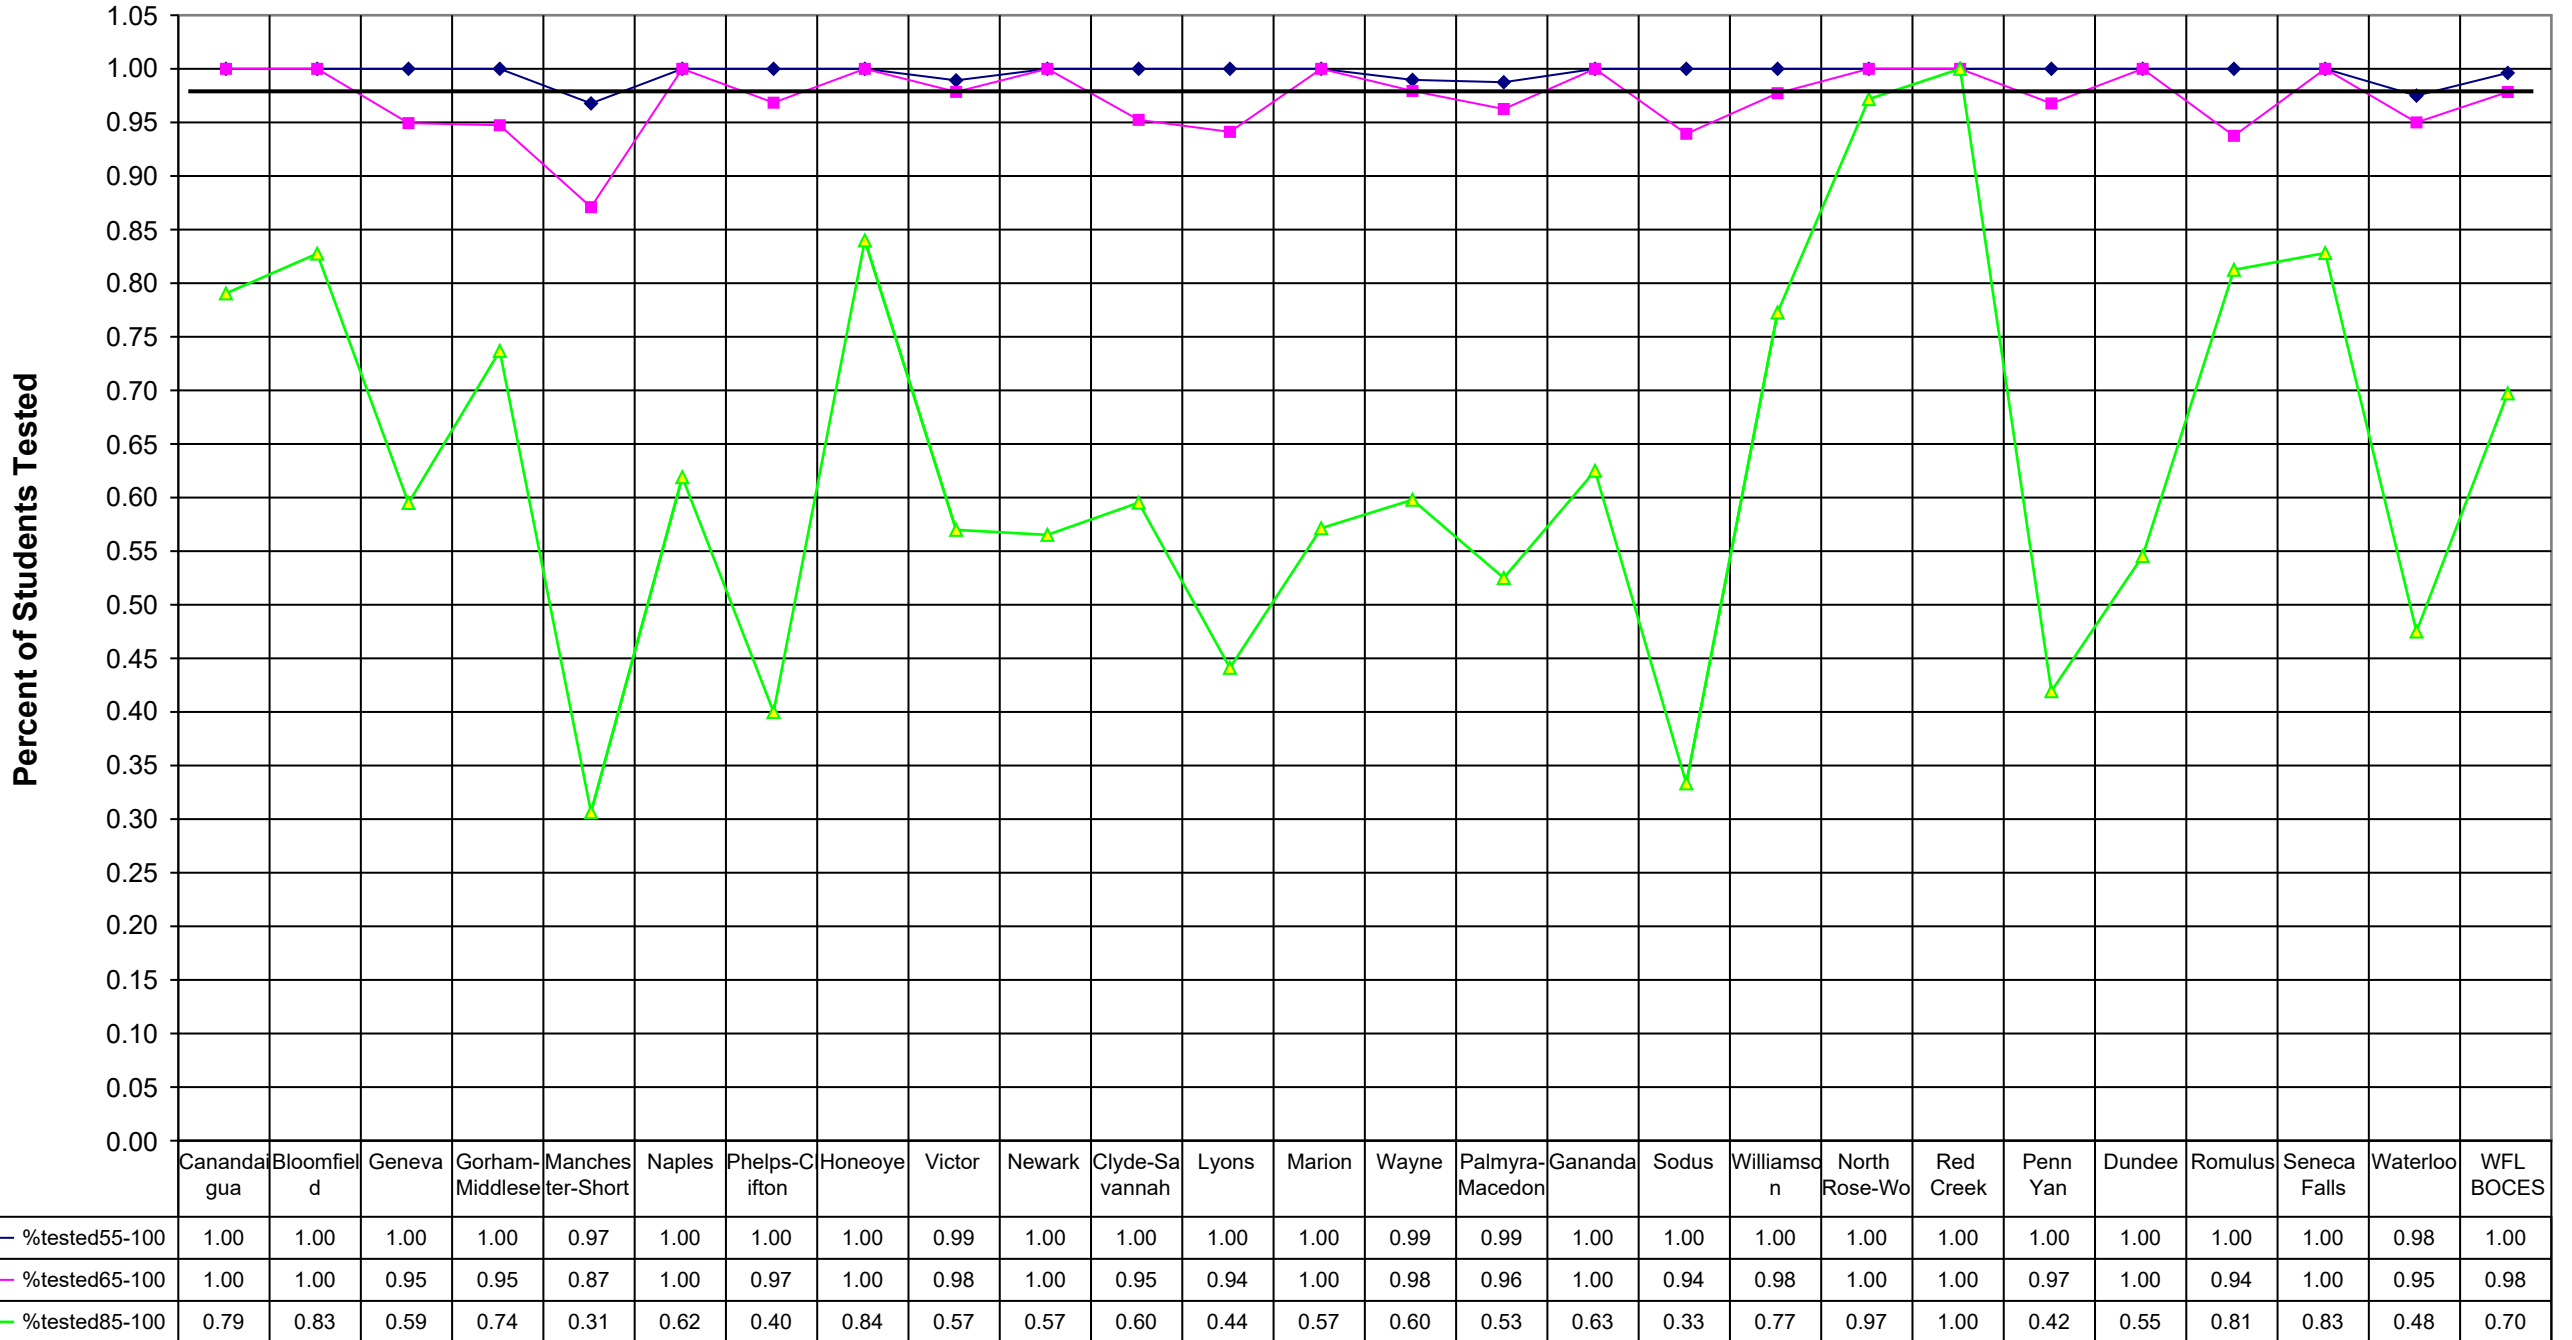

# 2001 Regents Spanish

	%tested5 5-100	%tested6 5-100	%tested8 5-100
Canandaigua	1.00	1.00	0.79
Bloomfield	1.00	1.00	0.83
Geneva	1.00	0.95	0.59
Gorham-Middlesex	1.00	0.95	0.74
Manchester-Shortsville	0.97	0.87	0.31
Naples	1.00	1.00	0.62
Phelps-Clifton Springs	1.00	0.97	0.40
Honeoye	1.00	1.00	0.84
Victor	0.99	0.98	0.57
Newark	1.00	1.00	0.57
Clyde-Savannah	1.00	0.95	0.60
Lyons	1.00	0.94	0.44
Marion	1.00	1.00	0.57
Wayne	0.99	0.98	0.60
Palmyra-Macedon	0.99	0.96	0.53
Gananda	1.00	1.00	0.63
Sodus	1.00	0.94	0.33
Williamson	1.00	0.98	0.77
North Rose-Wolcott	1.00	1.00	0.97
Red Creek	1.00	1.00	1.00
Penn Yan	1.00	0.97	0.42
Dundee	1.00	1.00	0.55
Romulus	1.00	0.94	0.81
Seneca Falls	1.00	1.00	0.83
Waterloo	0.98	0.95	0.48
WFL BOCES	1.00	0.98	0.70