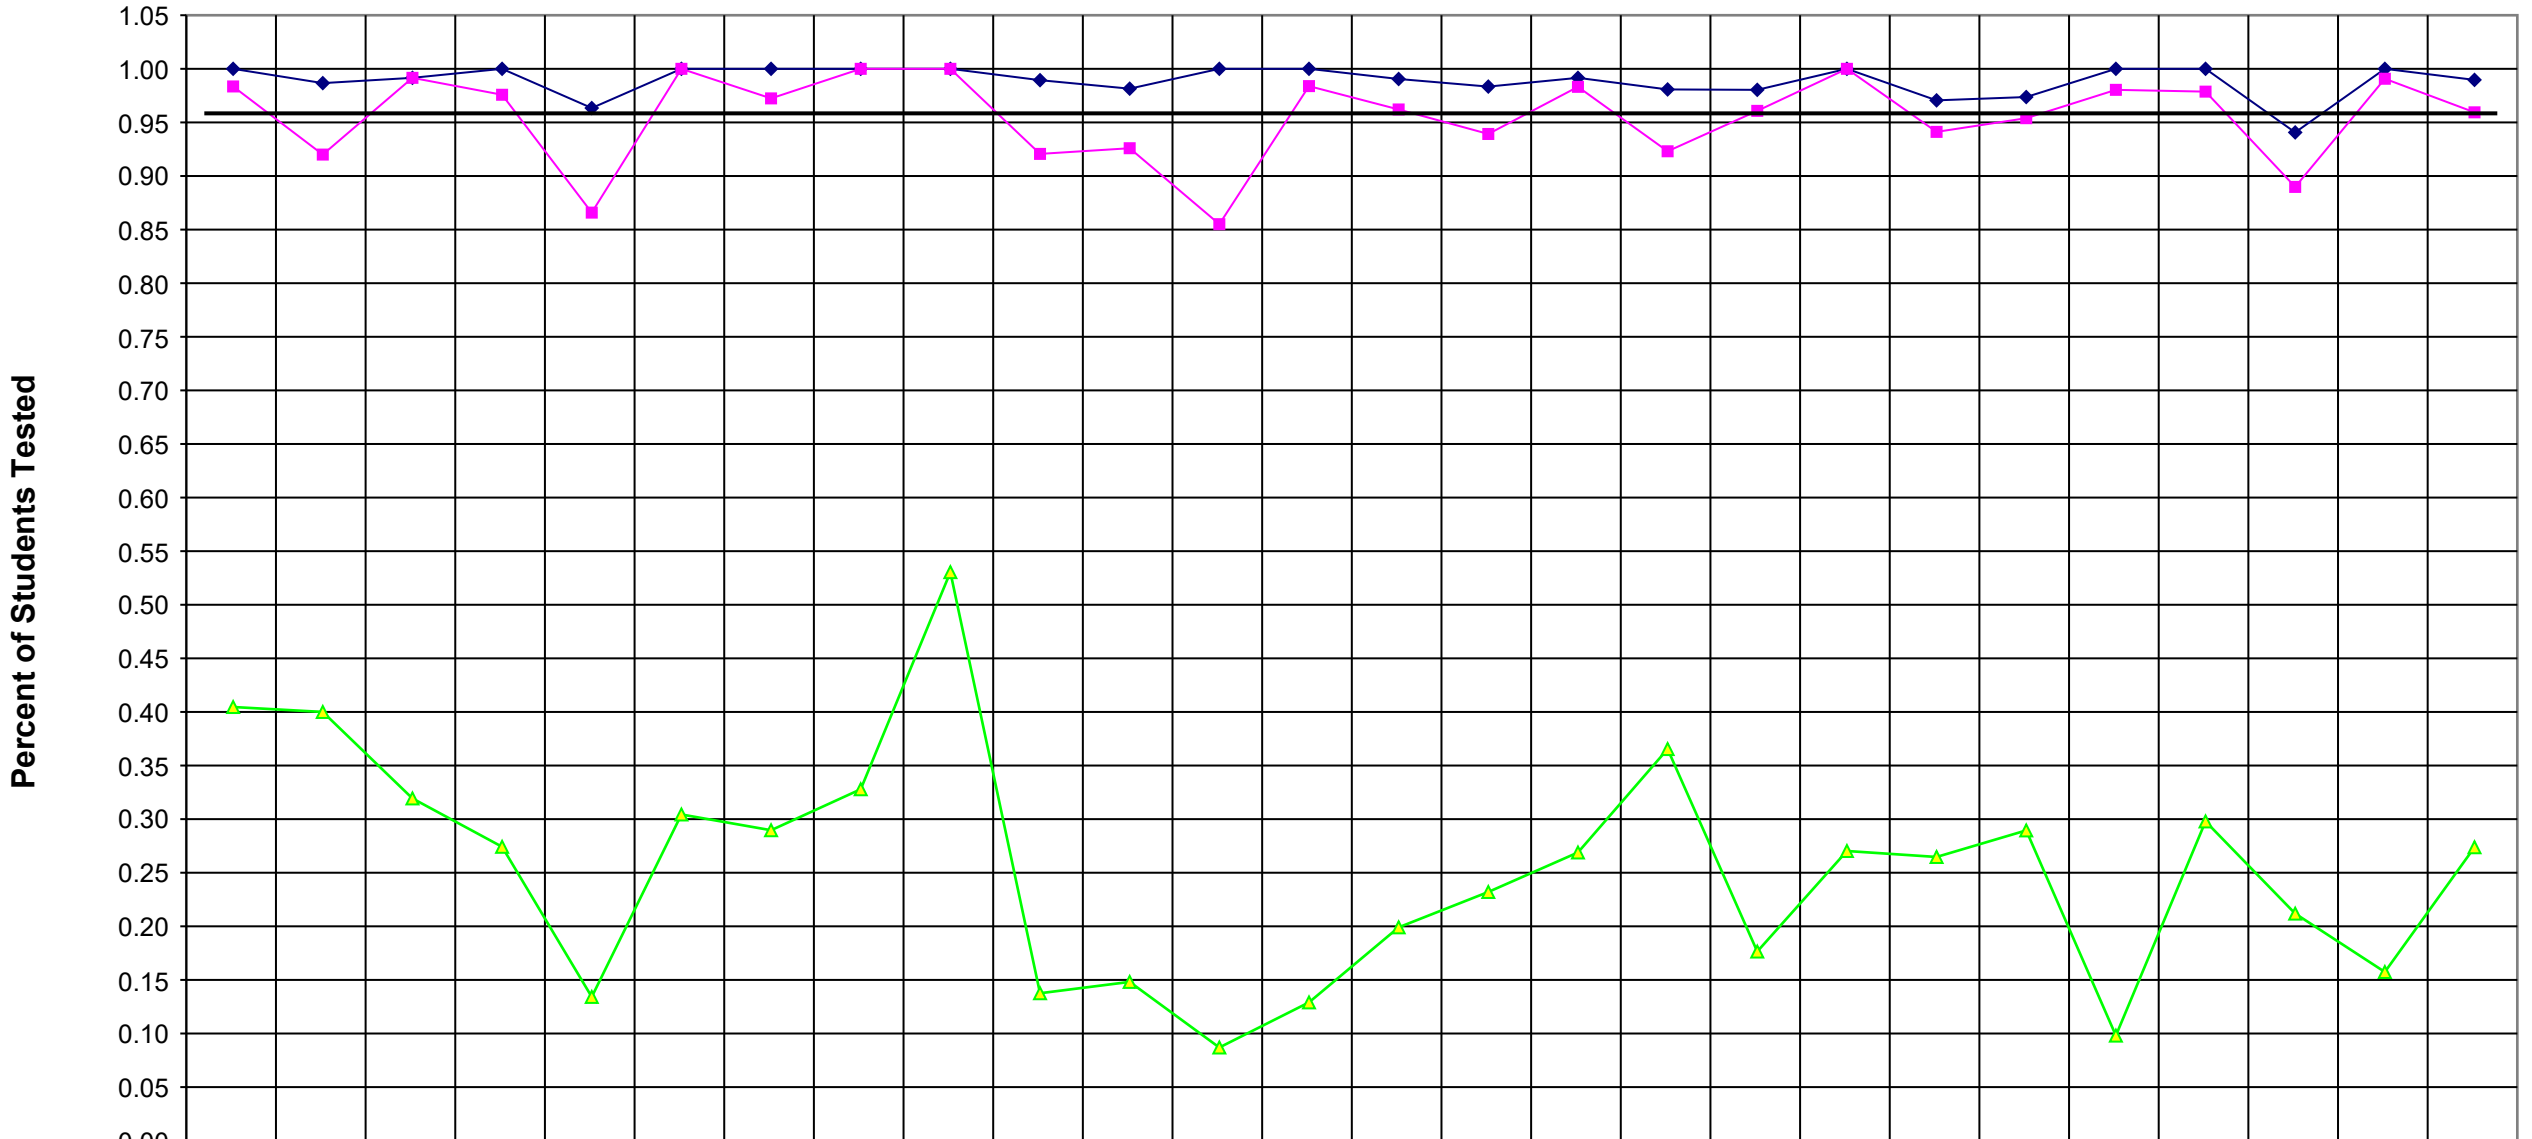

2001 Regents Living Environment

◆ %tested55-100	1.00	0.99	0.99	1.00	0.96	1.00	1.00	1.00	1.00	0.99	0.98	1.00	1.00	0.99	0.98	0.99	0.98	0.98	1.00	0.97	0.97	1.00	1.00	0.94	1.00	0.99
■ %tested65-100	0.98	0.92	0.99	0.98	0.87	1.00	0.97	1.00	1.00	0.92	0.93	0.86	0.98	0.96	0.94	0.98	0.92	0.96	1.00	0.94	0.95	0.98	0.98	0.89	0.99	0.96
▲ %tested85-100	0.40	0.40	0.32	0.27	0.13	0.30	0.29	0.33	0.53	0.14	0.15	0.09	0.13	0.20	0.23	0.27	0.37	0.18	0.27	0.26	0.29	0.10	0.30	0.21	0.16	0.27

	%tested5 5-100	%tested6 5-100	%tested8 5-100
Canandaigua	1.00	0.98	0.40
Bloomfield	0.99	0.92	0.40
Geneva	0.99	0.99	0.32
Gorham-Middlesex	1.00	0.98	0.27
Manchester-Shortsville	0.96	0.87	0.13
Naples	1.00	1.00	0.30
Phelps-Clifton Springs	1.00	0.97	0.29
Honeoye	1.00	1.00	0.33
Victor	1.00	1.00	0.53
Newark	0.99	0.92	0.14
Clyde-Savannah	0.98	0.93	0.15
Lyons	1.00	0.86	0.09
Marion	1.00	0.98	0.13
Wayne	0.99	0.96	0.20
Palmyra-Macedon	0.98	0.94	0.23
Gananda	0.99	0.98	0.27
Sodus	0.98	0.92	0.37
Williamson	0.98	0.96	0.18
North Rose-Wolcott	1.00	1.00	0.27
Red Creek	0.97	0.94	0.26
Penn Yan	0.97	0.95	0.29
Dundee	1.00	0.98	0.10
Romulus	1.00	0.98	0.30
Seneca Falls	0.94	0.89	0.21
Waterloo	1.00	0.99	0.16
WFL BOCES	0.99	0.96	0.27